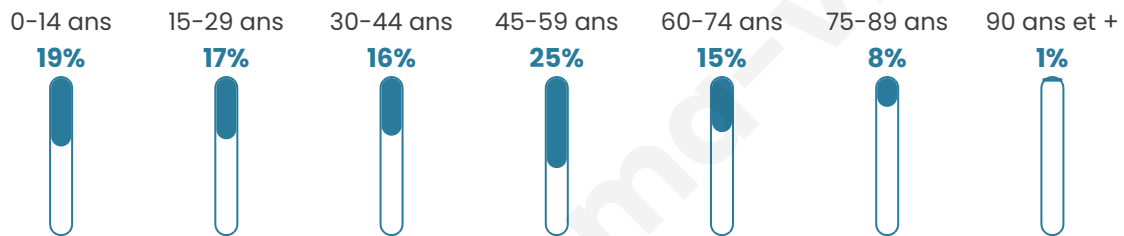

# Statistiques sur la population

Nombre d'habitants

**706**

Age moyen

**41 ans**

Pop active

**51%**

Taux chômage

**5.2%**

Pop densité

**101 h/km<sup>2</sup>**

Revenu moyen

**24 970 €/an**

## Evolution du nombre d'habitants

Sources : Institut national de la statistique et des études économiques (insee) selon Les dernières parutions officielles de 2024 portant sur les années 2020, 2021 et 2022.

## Tranche d'âge