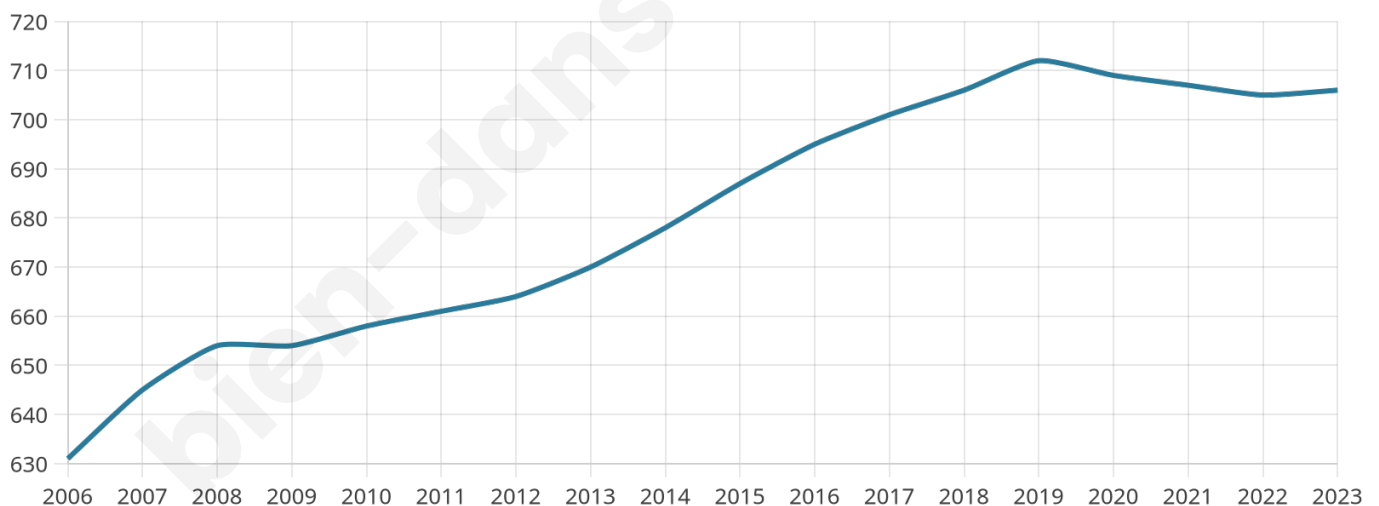

# Statistiques sur la population

Nombre d'habitants

**706**

Age moyen

**41 ans**

Pop active

**51%**

Taux chômage

**5.2%**

Pop densité

**101 h/km<sup>2</sup>**

Revenu moyen

**24 970 €/an**

## Evolution du nombre d'habitants

Sources : Institut national de la statistique et des études économiques (insee) selon Les dernières parutions officielles de 2024 portant sur les années 2020, 2021 et 2022.