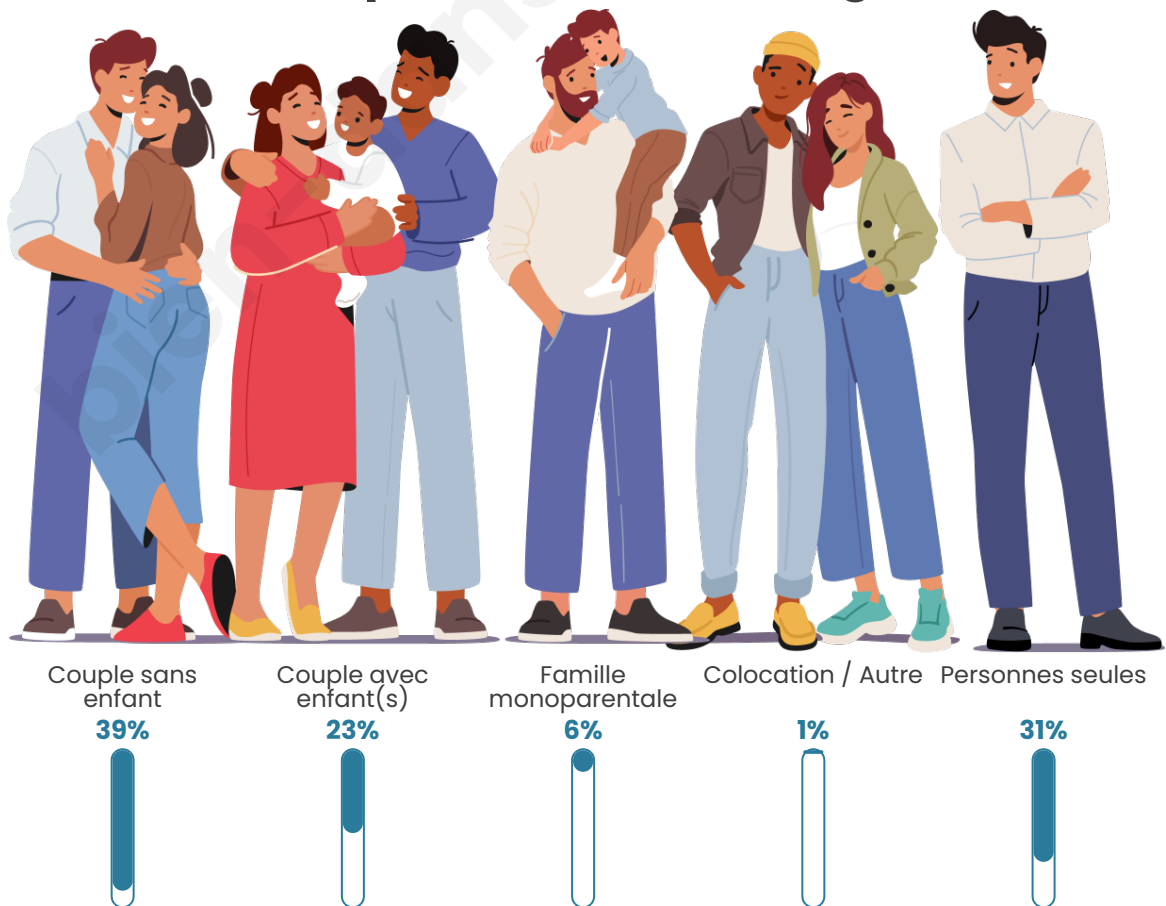

Tranche d'âge

Activité professionnelle

Niveau de diplôme

Composition des ménages

Profils électoraux

Premier tour

	Marine LE PEN	28.18 %
	Emmanuel MACRON	24.28 %
	Jean-Luc MÉLENCHON	21.21 %
	Éric ZEMMOUR	5.53 %
	Valérie PÉCRESE	4.92 %
	Jean LASSALLE	3.79 %
	Yannick JADOT	3.28 %
	Fabien ROUSSEL	2.97 %
	Nicolas DUPONT-AIGNAN	2.56 %
	Anne HIDALGO	1.64 %
	Nathalie ARTHAUD	0.82 %
	Philippe POUTOU	0.82 %