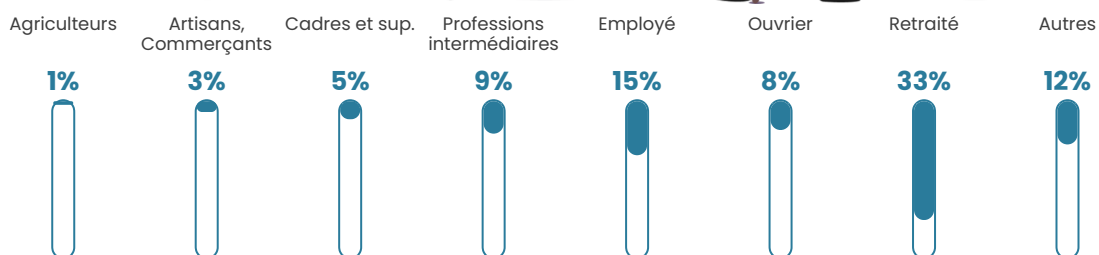

69 h/km²

Revenu moyen

20 780 €/an

Evolution du nombre d'habitants

Sources : Institut national de la statistique et des études économiques (insee) selon Les dernières parutions officielles de 2024 portant sur les années 2020, 2021 et 2022.

Tranche d'âge

Activité professionnelle

Niveau de diplôme

Composition des ménages

Profils électoraux

Premier tour

	Marine LE PEN	28.18 %
	Emmanuel MACRON	24.28 %
	Jean-Luc MÉLENCHON	21.21 %
	Éric ZEMMOUR	5.53 %
	Valérie PÉCRESE	4.92 %
	Jean LASSALLE	3.79 %
	Yannick JADOT	3.28 %
	Fabien ROUSSEL	2.97 %
	Nicolas DUPONT-AIGNAN	2.56 %
	Anne HIDALGO	1.64 %
	Nathalie ARTHAUD	0.82 %
	Philippe POUTOU	0.82 %