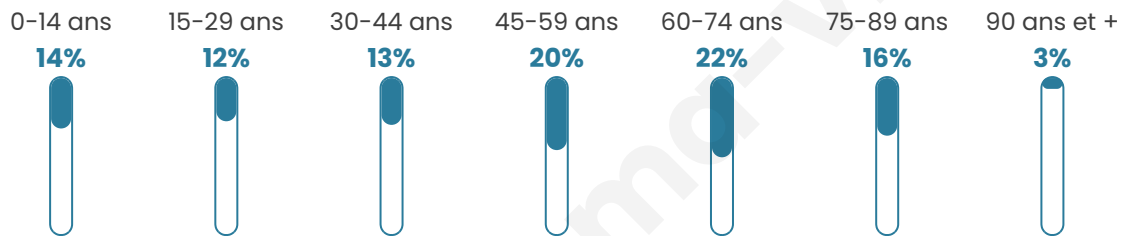

1 721

Age moyen

49 ans

Pop active

37.8%

Taux chômage

10.5%

Pop densité

69 h/km²

Revenu moyen

20 780 €/an

Evolution du nombre d'habitants

Sources : Institut national de la statistique et des études économiques (insee) selon Les dernières parutions officielles de 2024 portant sur les années 2020, 2021 et 2022.

Tranche d'âge

Activité professionnelle

Niveau de diplôme

Composition des ménages

Profils électoraux

Premier tour

	Marine LE PEN	28.18 %
	Emmanuel MACRON	24.28 %
	Jean-Luc MÉLENCHON	21.21 %
	Éric ZEMMOUR	5.53 %
	Valérie PÉCRESE	4.92 %
	Jean LASSALLE	3.79 %
	Yannick JADOT	3.28 %
	Fabien ROUSSEL	2.97 %
	Nicolas DUPONT-AIGNAN	2.56 %
	Anne HIDALGO	1.64 %
	Nathalie ARTHAUD	0.82 %
	Philippe POUTOU	0.82 %

1 361 inscrits

Participation : 73.25%

Votes blancs : 1.81%

Votes nuls : 0.30%

Second tour

	Emmanuel MACRON	51,81 %
	Marine LE PEN	48,19 %

1 361 inscrits

Participation : 72.96%