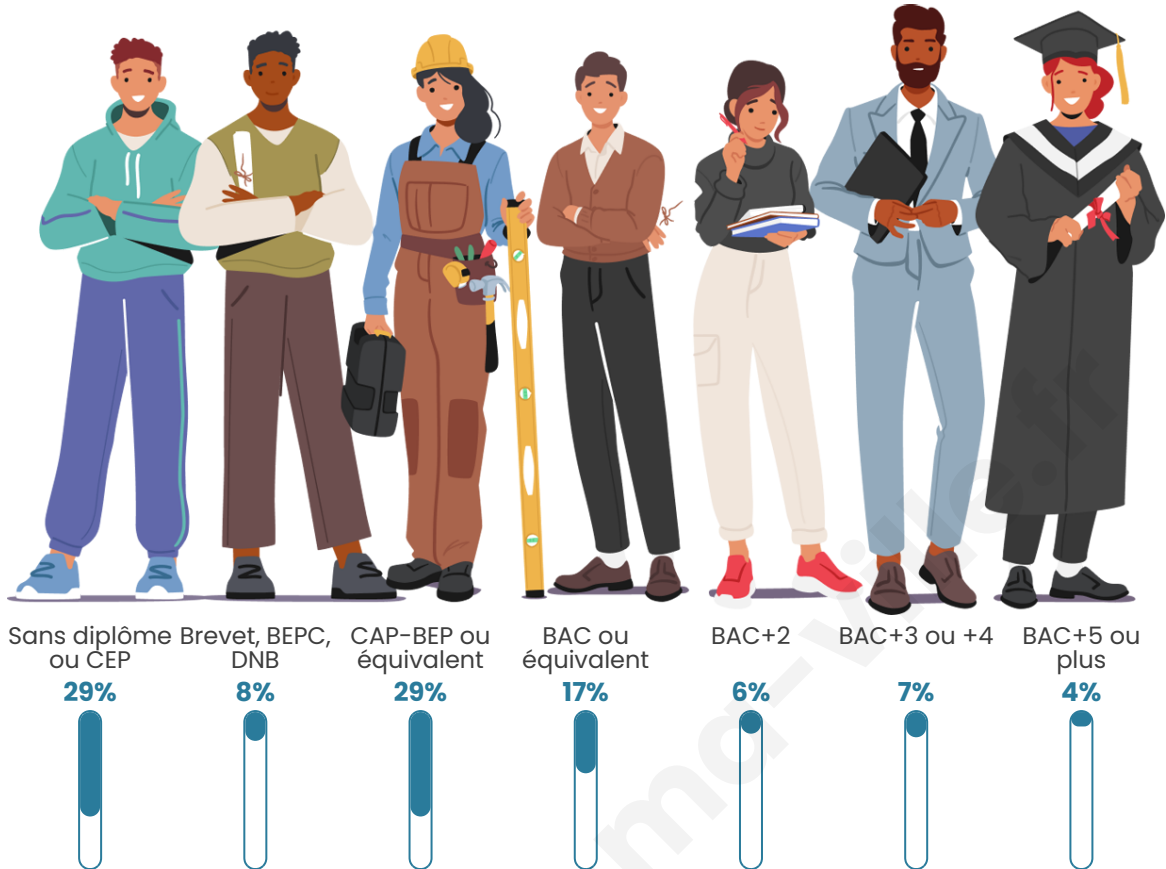

Tranche d'âge

Activité professionnelle

Niveau de diplôme

Composition des ménages

Profils électoraux

Premier tour

	Marine LE PEN	28.18 %
	Emmanuel MACRON	24.28 %
	Jean-Luc MÉLENCHON	21.21 %
	Éric ZEMMOUR	5.53 %
	Valérie PÉCRESE	4.92 %
	Jean LASSALLE	3.79 %
	Yannick JADOT	3.28 %
	Fabien ROUSSEL	2.97 %
	Nicolas DUPONT-AIGNAN	2.56 %
	Anne HIDALGO	1.64 %
	Nathalie ARTHAUD	0.82 %
	Philippe POUTOU	0.82 %