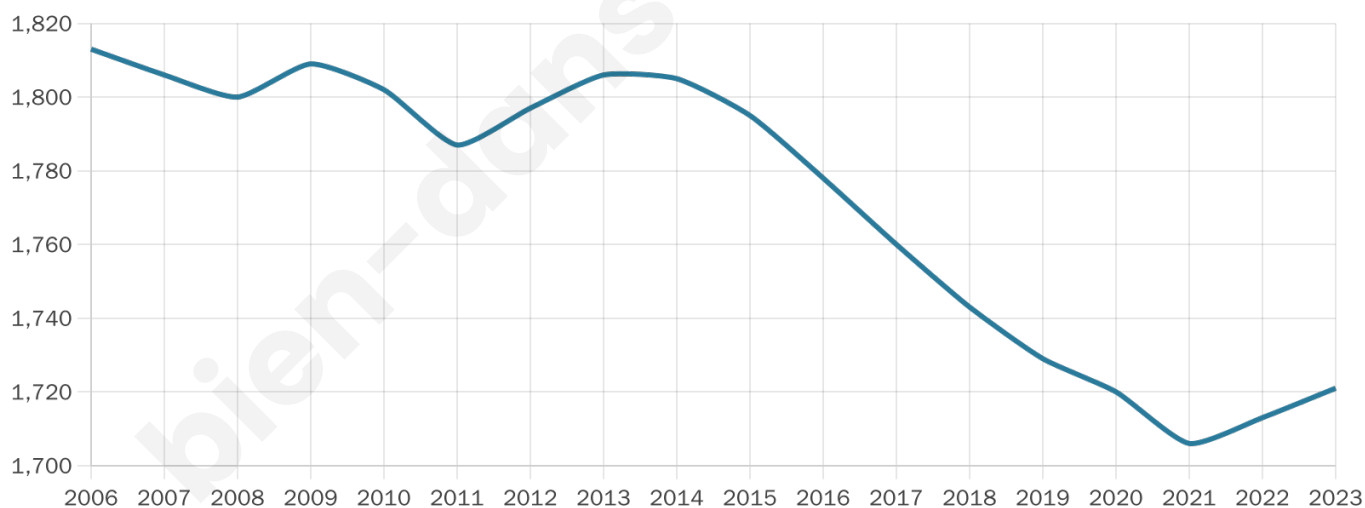

1 721

Age moyen

49 ans

Pop active

37.8%

Taux chômage

10.5%

Pop densité

69 h/km²

Revenu moyen

20 780 €/an

Evolution du nombre d'habitants

Sources : Institut national de la statistique et des études économiques (insee) selon Les dernières parutions officielles de 2024 portant sur les années 2020, 2021 et 2022.