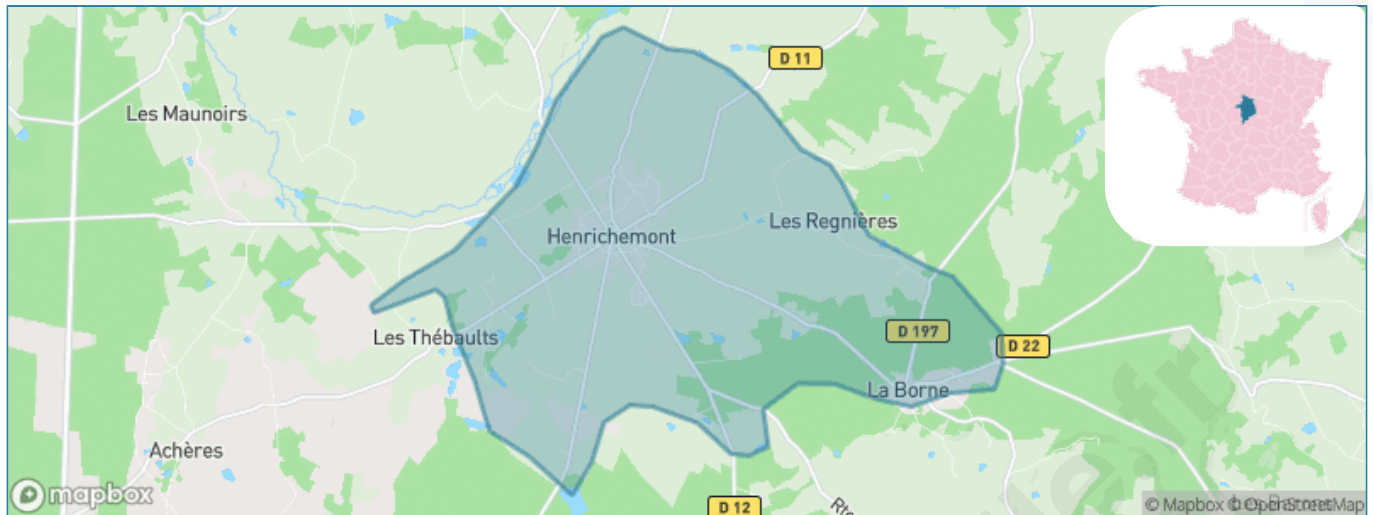

Version web

Ville de Henrichemont

Présenté par

BIEN dans
ma **VILLE** 

Sommaire

Situation géographique	3
Statistiques sur la population	4
Evolution du nombre d'habitants	4
Tranche d'âge	5
0-14 ans	5
15-29 ans	5
30-44 ans	5
45-59 ans	5
60-74 ans	5
75-89 ans	5
90 ans et +	5
Activité professionnelle	5
Agriculteurs	5
Artisans, Commerçants	5
Cadres et sup.	5
Professions intermédiaires	5
Employé	5
Ouvrier	5
Retraité	5
Autres	5
Niveau de diplôme	6
Sans diplôme ou CEP	6
Brevet, BEPC, DNB	6
CAP-BEP ou équivalent	6
BAC ou équivalent	6
BAC+2	6
BAC+3 ou +4	6
BAC+5 ou plus	6
Composition des ménages	6
Couple sans enfant	6
Couple avec enfant(s)	6
Famille monoparentale	6
Colocation / Autre	6
Personnes seules	6
Profil électoraux	7
Premier tour	7
Sécurité	8
Evolution du nombre d'infractions	8
Pour comparer	9
Services à la population	10
Commerce	10
Éducation	10
Villes autour de Henrichemont	11
Avis sur la ville de Henrichemont	12
Moyenne par critère	12
Villes autour de Henrichemont	12
Répartition des avis par note	12
Répartition des avis par note	12

Situation géographique

i Informations clés

- **Région** : Centre-Val de Loire
- **Département** : Cher
- **Code postal** : 18250
- **Superficie** : 25 km²

Statistiques sur la population

Nombre d'habitants