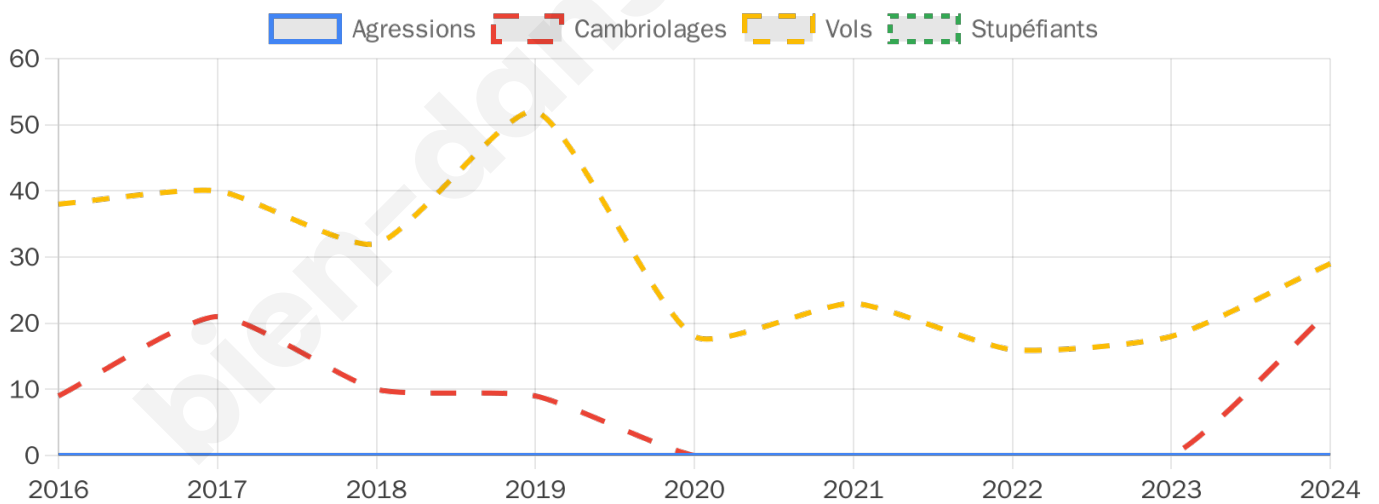

1 361 inscrits

Participation : 73.25%

Votes blancs : 1.81%

Votes nuls : 0.30%

Second tour

	Emmanuel MACRON	51,81 %
	Marine LE PEN	48,19 %

1 361 inscrits

Participation : 72.96%

Votes blancs : 8.26%

Votes nuls : 2.92%

Sécurité

Agressions physiques / sexuelles

0

Cambriolages

22

Vols / dégradations

29

Stupéfiants

0

Evolution du nombre d'infractions

Pour comparer

(en proportion du nombre d'habitants)

Sources : Bases statistiques communale, départementale et régionale de la délinquance enregistrée par la police et la gendarmerie nationales selon les dernières parutions officielles de 2025 portant sur l'année 2024 ([data.gouv](https://data.gouv.fr)).