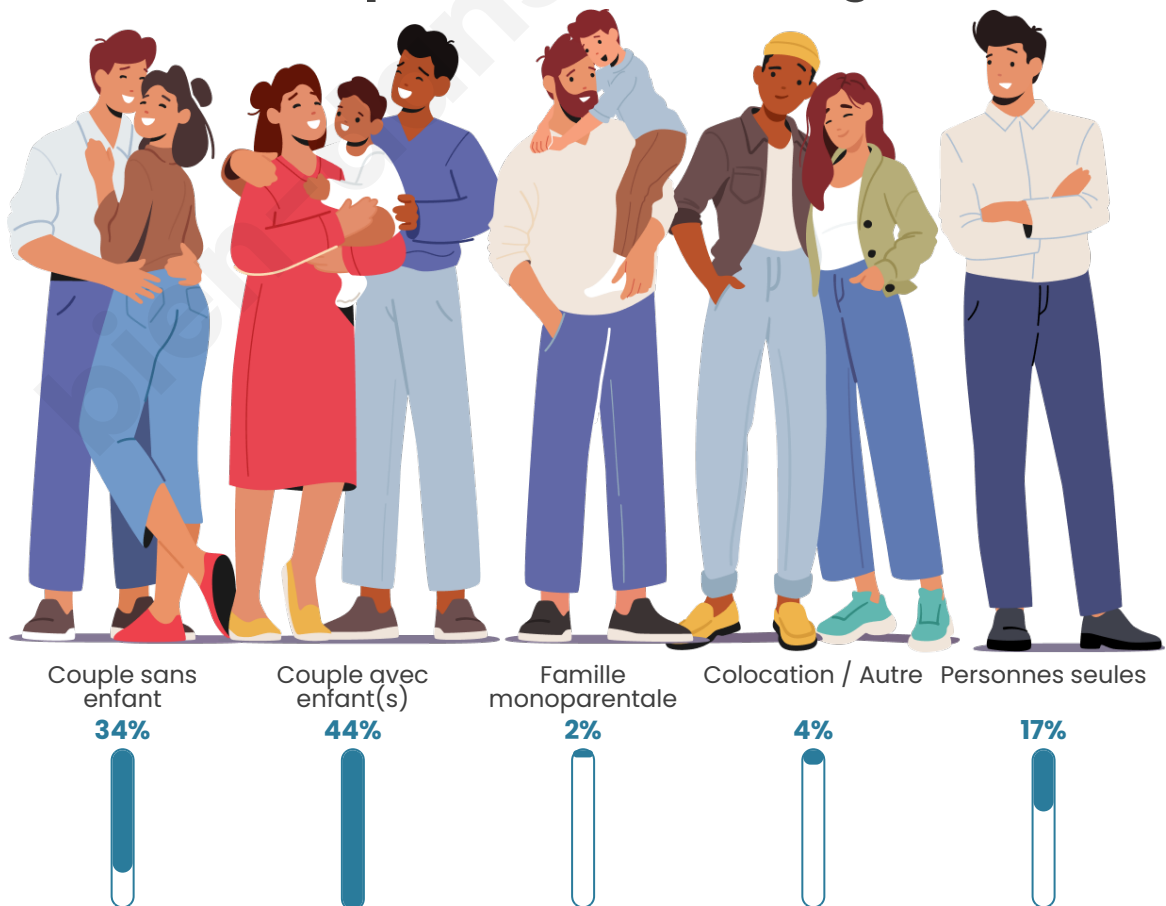

Nombre d'habitants

2 310

Age moyen

39 ans

Pop active

46.9%

Taux chômage

6.8%

Tranche d'âge

Activité professionnelle

Niveau de diplôme

Composition des ménages

Profils électoraux

Premier tour

	Emmanuel MACRON	29.60 %
	Marine LE PEN	28.06 %
	Jean-Luc MÉLENCHON	16.04 %
	Valérie PÉCRESSÉ	6.30 %
	Éric ZEMMOUR	4.25 %
	Fabien ROUSSEL	3.96 %
	Jean LASSALLE	3.81 %
	Yannick JADOT	2.71 %
	Nicolas DUPONT- AIGNAN	2.34 %
	Anne HIDALGO	1.32 %
	Philippe POUTOU	1.03 %
	Nathalie ARTHAUD	0.59 %