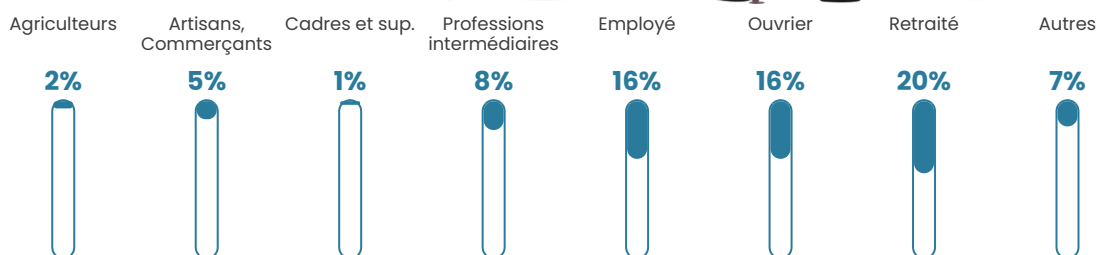

Pop densité

58 h/km²

Revenu moyen

22 490 €/an

Evolution du nombre d'habitants

Sources : Institut national de la statistique et des études économiques (insee) selon Les dernières parutions officielles de 2024 portant sur les années 2020, 2021 et 2022.

Tranche d'âge

Activité professionnelle

Niveau de diplôme

Composition des ménages

Profils électoraux

Premier tour

	Emmanuel MACRON	29.60 %
	Marine LE PEN	28.06 %
	Jean-Luc MÉLENCHON	16.04 %
	Valérie PÉCRESSÉ	6.30 %
	Éric ZEMMOUR	4.25 %
	Fabien ROUSSEL	3.96 %
	Jean LASSALLE	3.81 %
	Yannick JADOT	2.71 %
	Nicolas DUPONT- AIGNAN	2.34 %
	Anne HIDALGO	1.32 %
	Philippe POUTOU	1.03 %
	Nathalie ARTHAUD	0.59 %