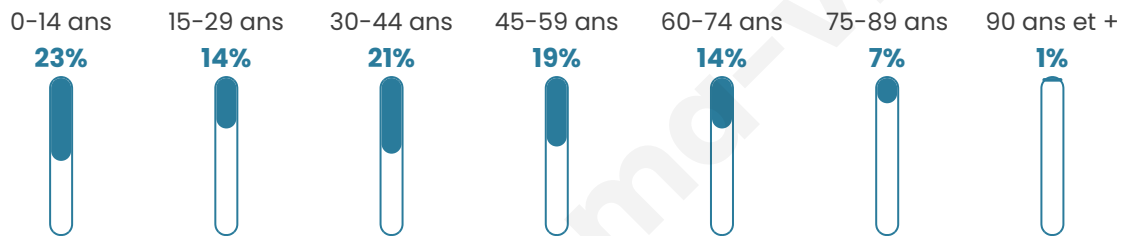

Nombre d'habitants

2 310

Age moyen

39 ans

Pop active

46.9%

Taux chômage

6.8%

Pop densité

58 h/km²

Revenu moyen

22 490 €/an

Evolution du nombre d'habitants

Sources : Institut national de la statistique et des études économiques (insee) selon Les dernières parutions officielles de 2024 portant sur les années 2020, 2021 et 2022.

Tranche d'âge

Activité professionnelle

Niveau de diplôme

Composition des ménages

Profils électoraux

Premier tour

	Emmanuel MACRON	29.60 %
	Marine LE PEN	28.06 %
	Jean-Luc MÉLENCHON	16.04 %
	Valérie PÉCRESSÉ	6.30 %
	Éric ZEMMOUR	4.25 %
	Fabien ROUSSEL	3.96 %
	Jean LASSALLE	3.81 %
	Yannick JADOT	2.71 %
	Nicolas DUPONT- AIGNAN	2.34 %
	Anne HIDALGO	1.32 %
	Philippe POUTOU	1.03 %
	Nathalie ARTHAUD	0.59 %

1 677 inscrits

Participation : 83.01%

Votes blancs : 1.29%

Votes nuls : 0.65%

Second tour

	Emmanuel MACRON	55,36 %
	Marine LE PEN	44,64 %

1 678 inscrits

Participation : 82.72%