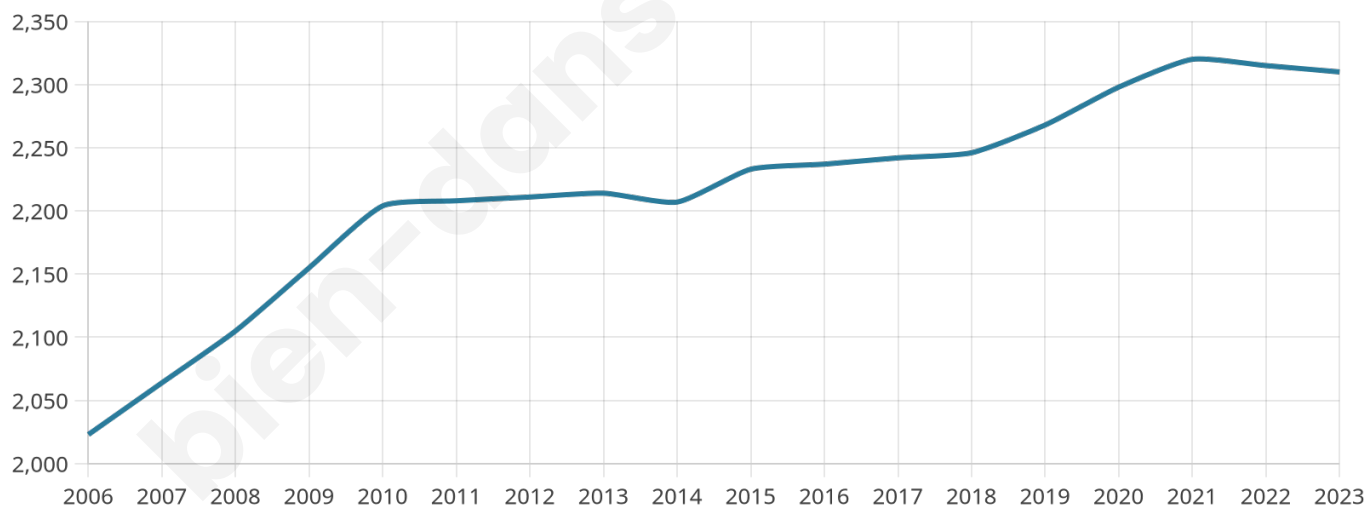

Nombre d'habitants

2 310

Age moyen

39 ans

Pop active

46.9%

Taux chômage

6.8%

Pop densité

58 h/km²

Revenu moyen

22 490 €/an

Evolution du nombre d'habitants

Sources : Institut national de la statistique et des études économiques (insee) selon Les dernières parutions officielles de 2024 portant sur les années 2020, 2021 et 2022.

Tranche d'âge

Activité professionnelle

Niveau de diplôme

Composition des ménages

Profils électoraux

Premier tour

	Emmanuel MACRON	29.60 %
	Marine LE PEN	28.06 %
	Jean-Luc MÉLENCHON	16.04 %
	Valérie PÉCRESSÉ	6.30 %
	Éric ZEMMOUR	4.25 %
	Fabien ROUSSEL	3.96 %
	Jean LASSALLE	3.81 %
	Yannick JADOT	2.71 %
	Nicolas DUPONT- AIGNAN	2.34 %
	Anne HIDALGO	1.32 %
	Philippe POUTOU	1.03 %
	Nathalie ARTHAUD	0.59 %