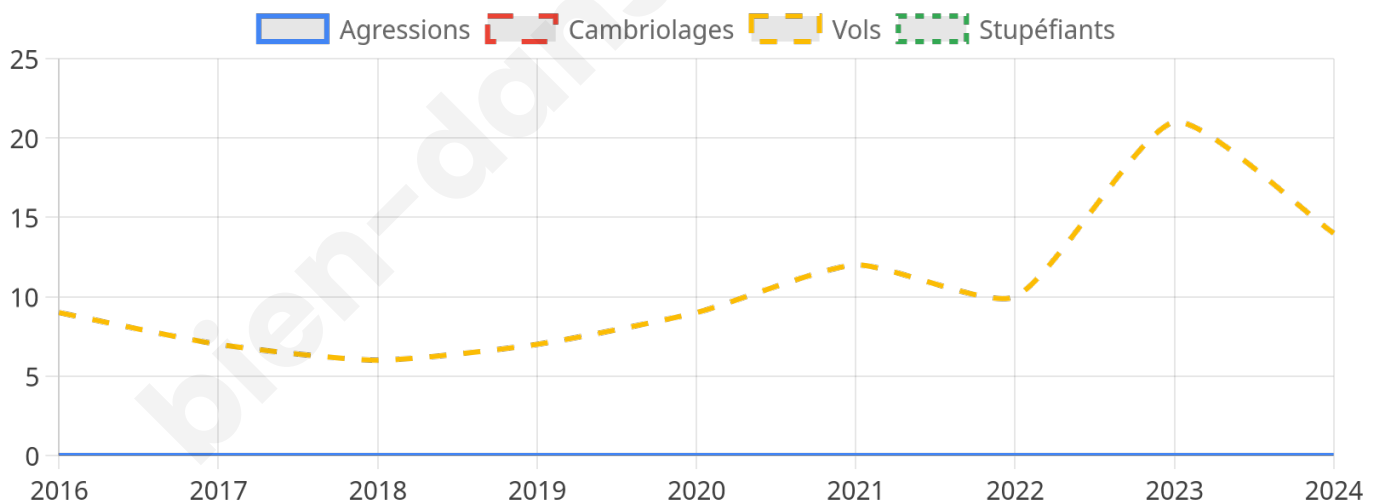

Sécurité

Agressions physiques / sexuelles

0

Cambriolages

0

Vols / dégradations

14

Stupéfiants

0

Evolution du nombre d'infractions