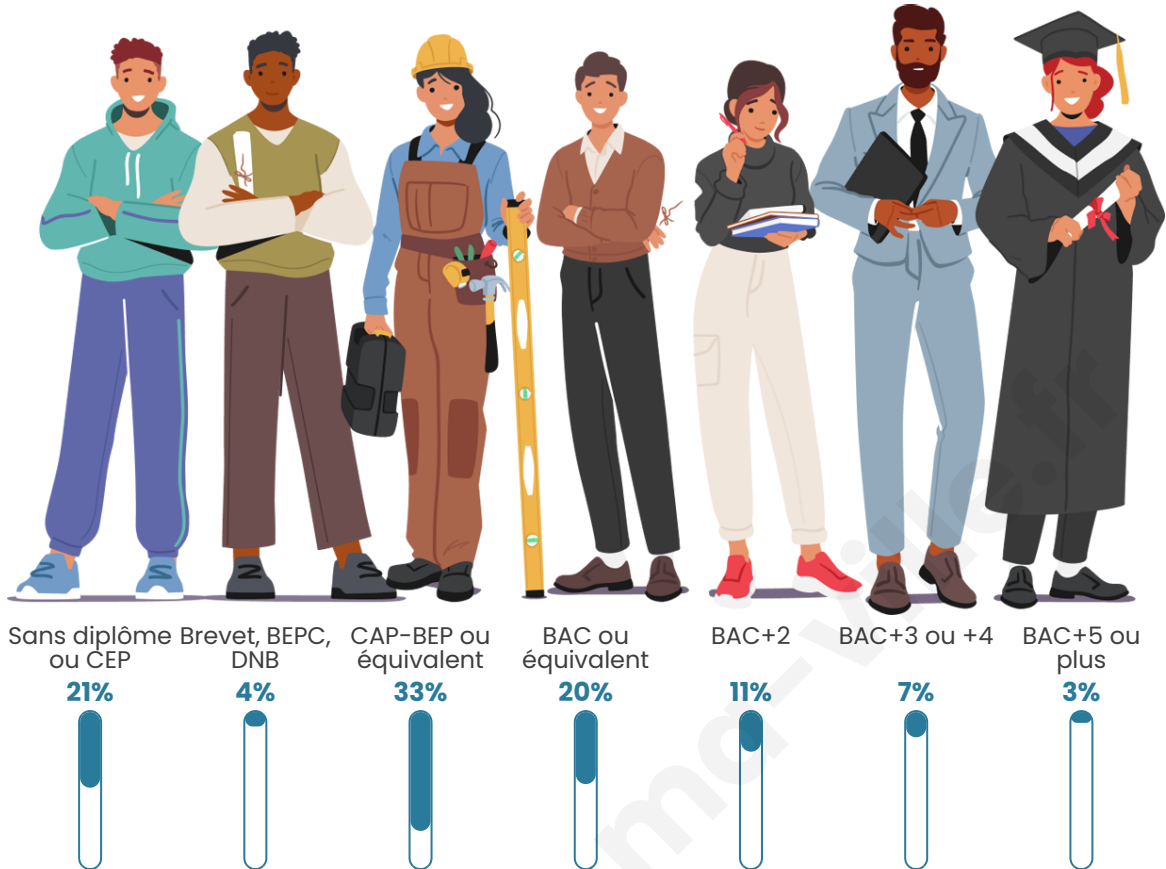

Nombre d'habitants

2 310

Age moyen

39 ans

Pop active

46.9%

Taux chômage

6.8%

Pop densité

58 h/km²

Revenu moyen

22 490 €/an

Evolution du nombre d'habitants

Sources : Institut national de la statistique et des études économiques (insee) selon Les dernières parutions officielles de 2024 portant sur les années 2020, 2021 et 2022.

Tranche d'âge

Activité professionnelle

Niveau de diplôme

Composition des ménages

Profils électoraux

Premier tour

	Emmanuel MACRON	29.60 %
	Marine LE PEN	28.06 %
	Jean-Luc MÉLENCHON	16.04 %
	Valérie PÉCRESSÉ	6.30 %
	Éric ZEMMOUR	4.25 %
	Fabien ROUSSEL	3.96 %
	Jean LASSALLE	3.81 %
	Yannick JADOT	2.71 %
	Nicolas DUPONT- AIGNAN	2.34 %
	Anne HIDALGO	1.32 %
	Philippe POUTOU	1.03 %
	Nathalie ARTHAUD	0.59 %