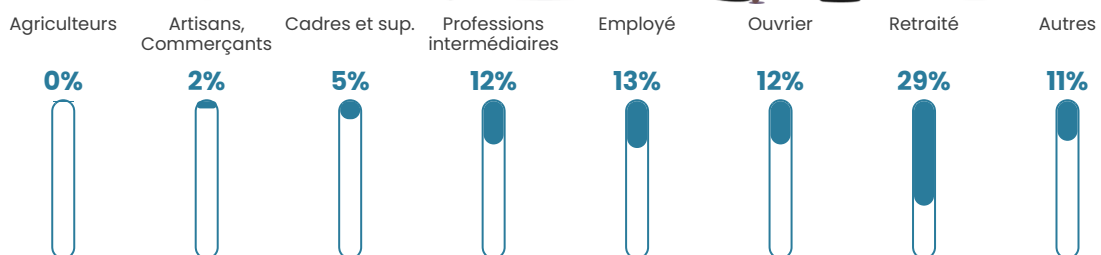

44 ans

Pop active

43.5%

Taux chômage

9.1%

Pop densité

884 h/km²

Revenu moyen

22 060 €/an

Evolution du nombre d'habitants

Sources : Institut national de la statistique et des études économiques (insee) selon Les dernières parutions officielles de 2024 portant sur les années 2020, 2021 et 2022.

Tranche d'âge

Activité professionnelle

Niveau de diplôme

Composition des ménages

Profils électoraux

Premier tour

	Emmanuel MACRON	29.45 %
	Jean-Luc MÉLENCHON	22.38 %
	Marine LE PEN	21.19 %
	Yannick JADOT	5.96 %
	Éric ZEMMOUR	4.54 %
	Valérie PÉCRESE	3.96 %
	Fabien ROUSSEL	3.80 %
	Jean LASSALLE	2.29 %
	Anne HIDALGO	2.21 %
	Nicolas DUPONT-AIGNAN	2.11 %
	Philippe POUTOU	1.35 %
	Nathalie ARTHAUD	0.76 %