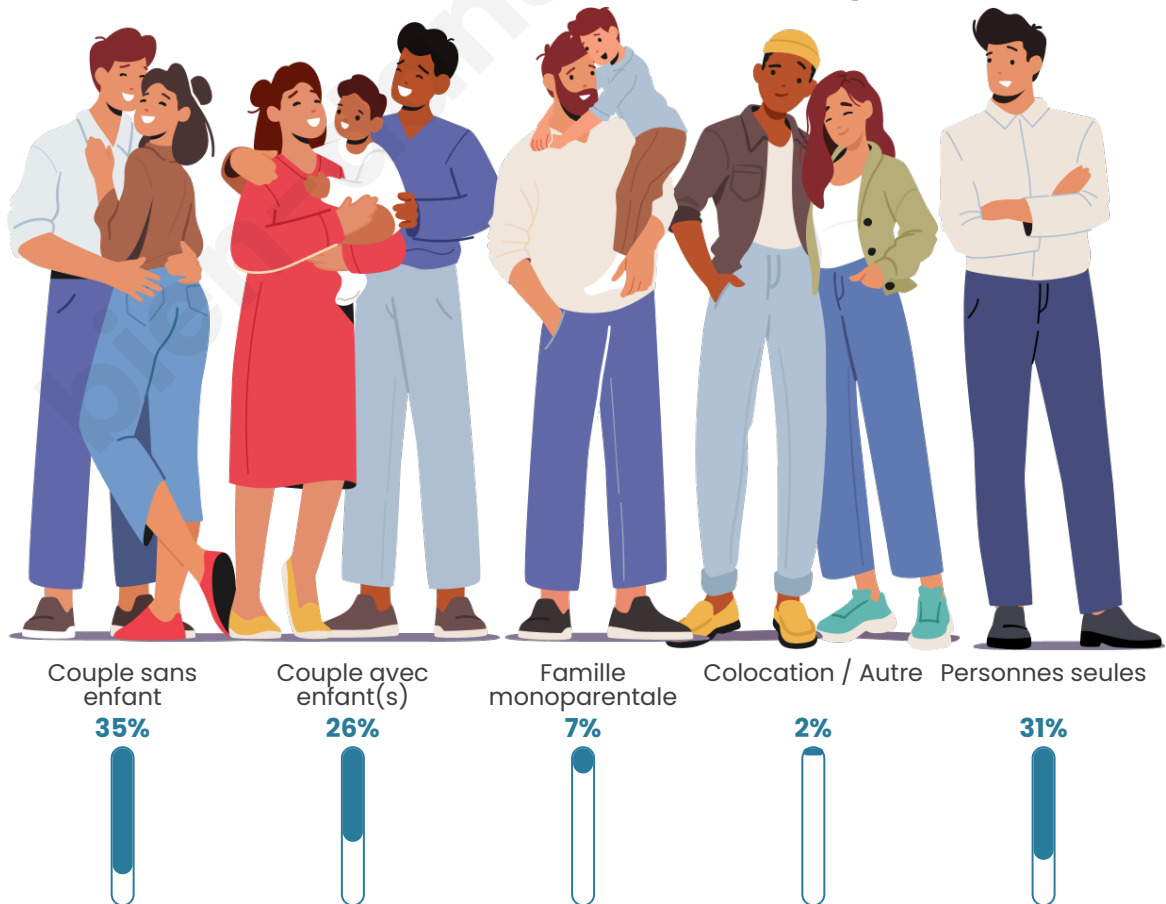

Tranche d'âge

Activité professionnelle

Niveau de diplôme

Composition des ménages

Profils électoraux

Premier tour

	Emmanuel MACRON	29.45 %
	Jean-Luc MÉLENCHON	22.38 %
	Marine LE PEN	21.19 %
	Yannick JADOT	5.96 %
	Éric ZEMMOUR	4.54 %
	Valérie PÉCRESE	3.96 %
	Fabien ROUSSEL	3.80 %
	Jean LASSALLE	2.29 %
	Anne HIDALGO	2.21 %
	Nicolas DUPONT-AIGNAN	2.11 %
	Philippe POUTOU	1.35 %
	Nathalie ARTHAUD	0.76 %