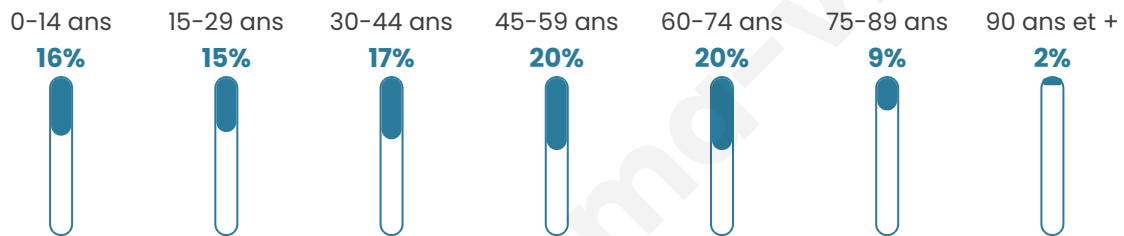

Situation géographique

i Informations clés

- **Région :** Bretagne
- **Département :** Morbihan
- **Code postal :** 56700
- **Superficie :** 18 km²

Statistiques sur la population

Nombre d'habitants

15 910

Age moyen

44 ans

Pop active

43.5%

Taux chômage

9.1%

Pop densité

884 h/km²

Revenu moyen

Tranche d'âge

Activité professionnelle

Niveau de diplôme

Composition des ménages

Profils électoraux

Premier tour

	Emmanuel MACRON	29.45 %
	Jean-Luc MÉLENCHON	22.38 %
	Marine LE PEN	21.19 %
	Yannick JADOT	5.96 %
	Éric ZEMMOUR	4.54 %
	Valérie PÉCRESE	3.96 %
	Fabien ROUSSEL	3.80 %
	Jean LASSALLE	2.29 %
	Anne HIDALGO	2.21 %
	Nicolas DUPONT-AIGNAN	2.11 %
	Philippe POUTOU	1.35 %
	Nathalie ARTHAUD	0.76 %