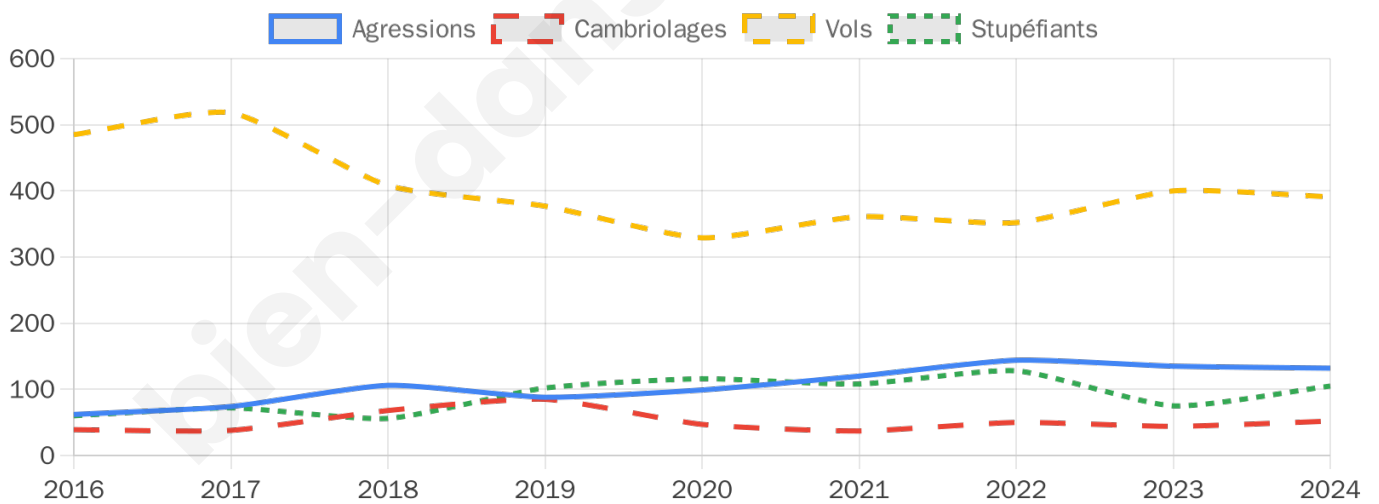

11 763 inscrits

Participation : 77.09%

Votes blancs : 1.58%

Votes nuls : 0.72%

Second tour

	Emmanuel MACRON	63,65 %
	Marine LE PEN	36,35 %

11 765 inscrits

Participation : 75.38%

Votes blancs : 7.32%

Votes nuls : 2.94%

Sécurité

Agressions physiques / sexuelles

132

Cambriolages

52

Vols / dégradations

391

Stupéfiants

105

Evolution du nombre d'infractions

Pour comparer

(en proportion du nombre d'habitants)

Sources : Bases statistiques communale, départementale et régionale de la délinquance enregistrée par la police et la gendarmerie nationales selon les dernières parutions officielles de 2025 portant sur l'année 2024 ([data.gouv](https://data.gouv.fr)).