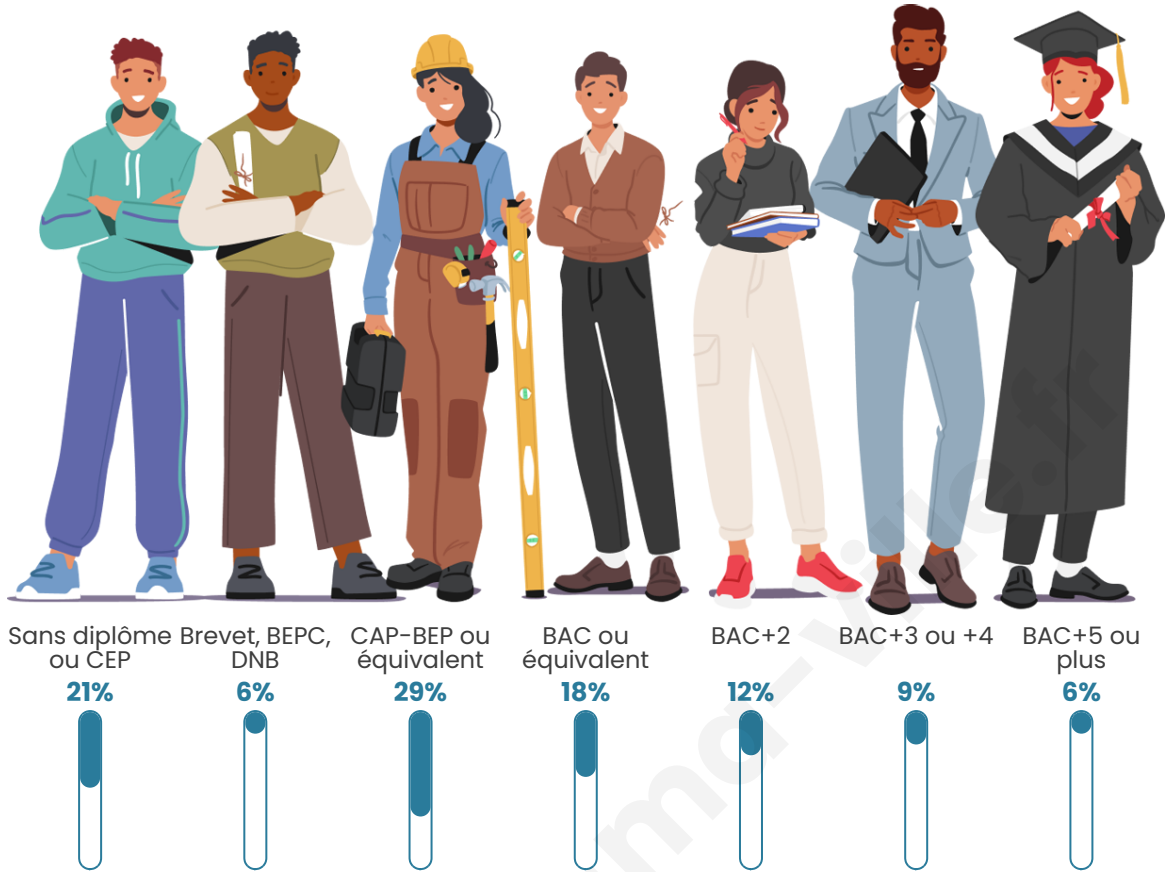

Tranche d'âge

Activité professionnelle

Niveau de diplôme

Composition des ménages

Profils électoraux

Premier tour

	Emmanuel MACRON	29.45 %
	Jean-Luc MÉLENCHON	22.38 %
	Marine LE PEN	21.19 %
	Yannick JADOT	5.96 %
	Éric ZEMMOUR	4.54 %
	Valérie PÉCRESE	3.96 %
	Fabien ROUSSEL	3.80 %
	Jean LASSALLE	2.29 %
	Anne HIDALGO	2.21 %
	Nicolas DUPONT-AIGNAN	2.11 %
	Philippe POUTOU	1.35 %
	Nathalie ARTHAUD	0.76 %