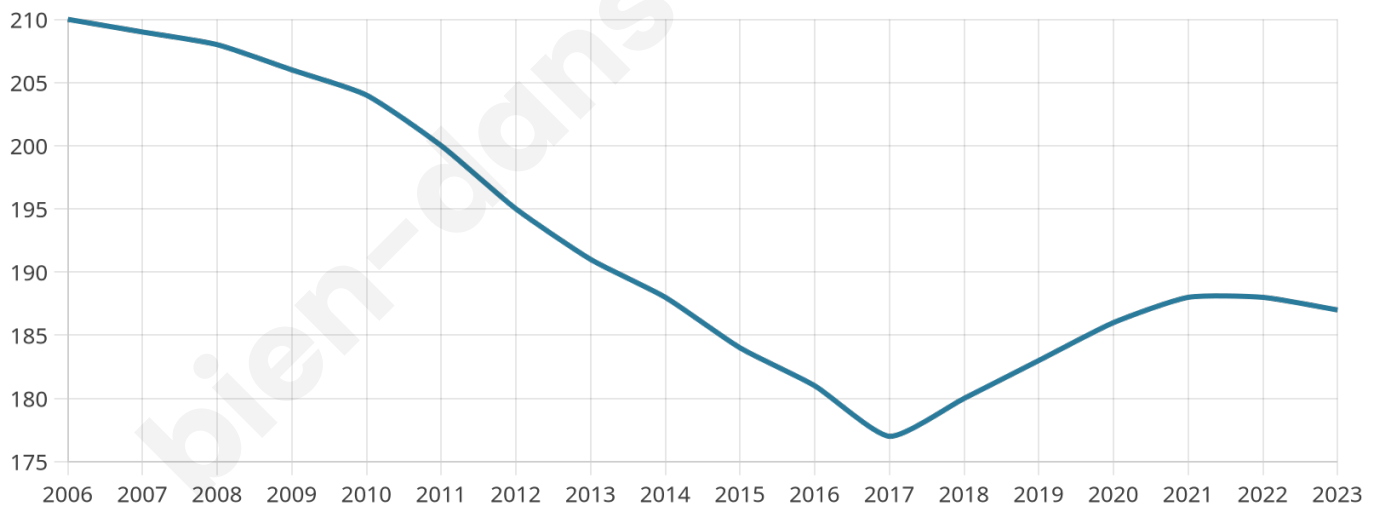

187

Age moyen

45 ans

Pop active

52.9%

Taux chômage

8.8%

Pop densité

37 h/km²

Revenu moyen

26 300 €/an

Evolution du nombre d'habitants

Sources : Institut national de la statistique et des études économiques (insee) selon Les dernières parutions officielles de 2024 portant sur les années 2020, 2021 et 2022.