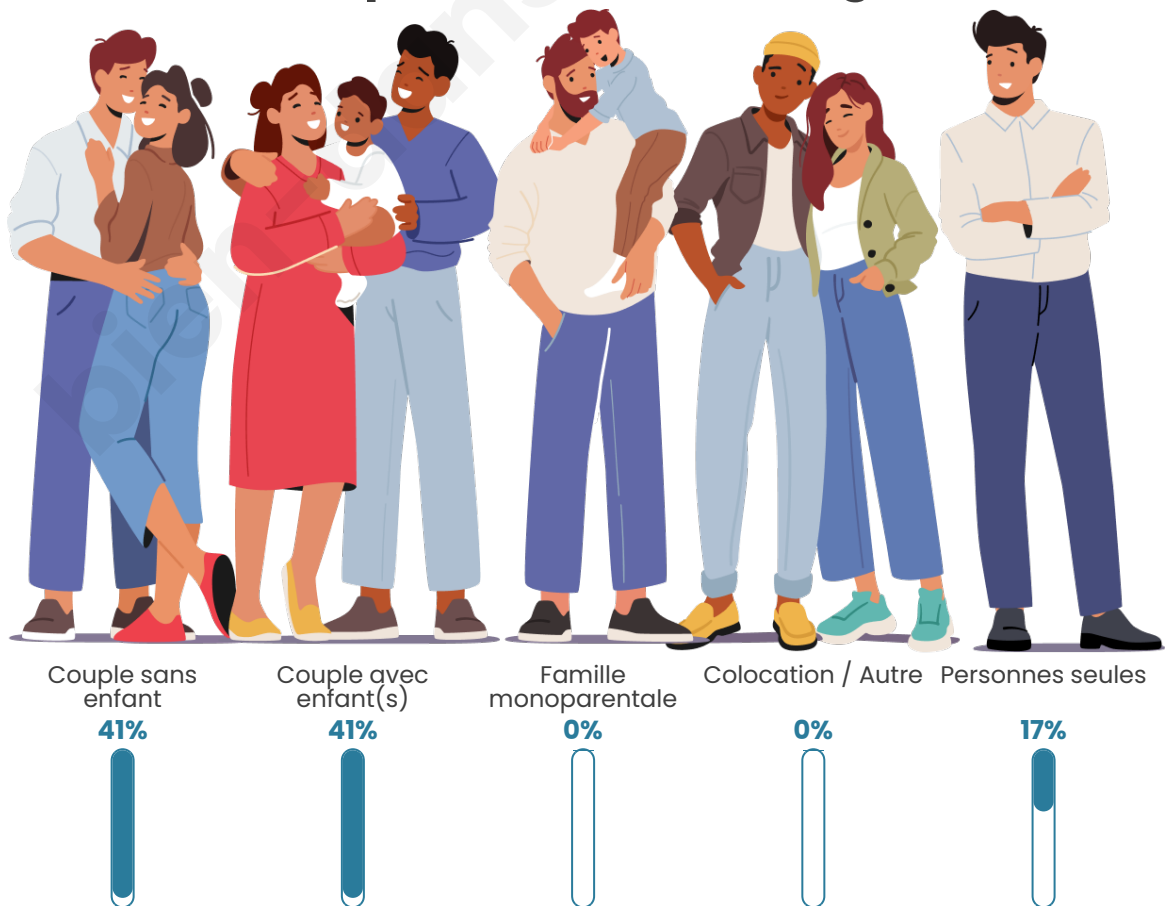

Tranche d'âge

Activité professionnelle

Niveau de diplôme

Composition des ménages

Profils électoraux

Premier tour

	Marine LE PEN	33.58 %
	Emmanuel MACRON	26.87 %
	Jean-Luc MÉLENCHON	20.90 %
	Valérie PÉCRESE	5.22 %
	Fabien ROUSSEL	2.99 %
	Jean LASSALLE	2.99 %
	Yannick JADOT	2.99 %
	Éric ZEMMOUR	2.24 %
	Nicolas DUPONT-AIGNAN	2.24 %
	Nathalie ARTHAUD	0.00 %
	Anne HIDALGO	0.00 %
	Philippe POUTOU	0.00 %