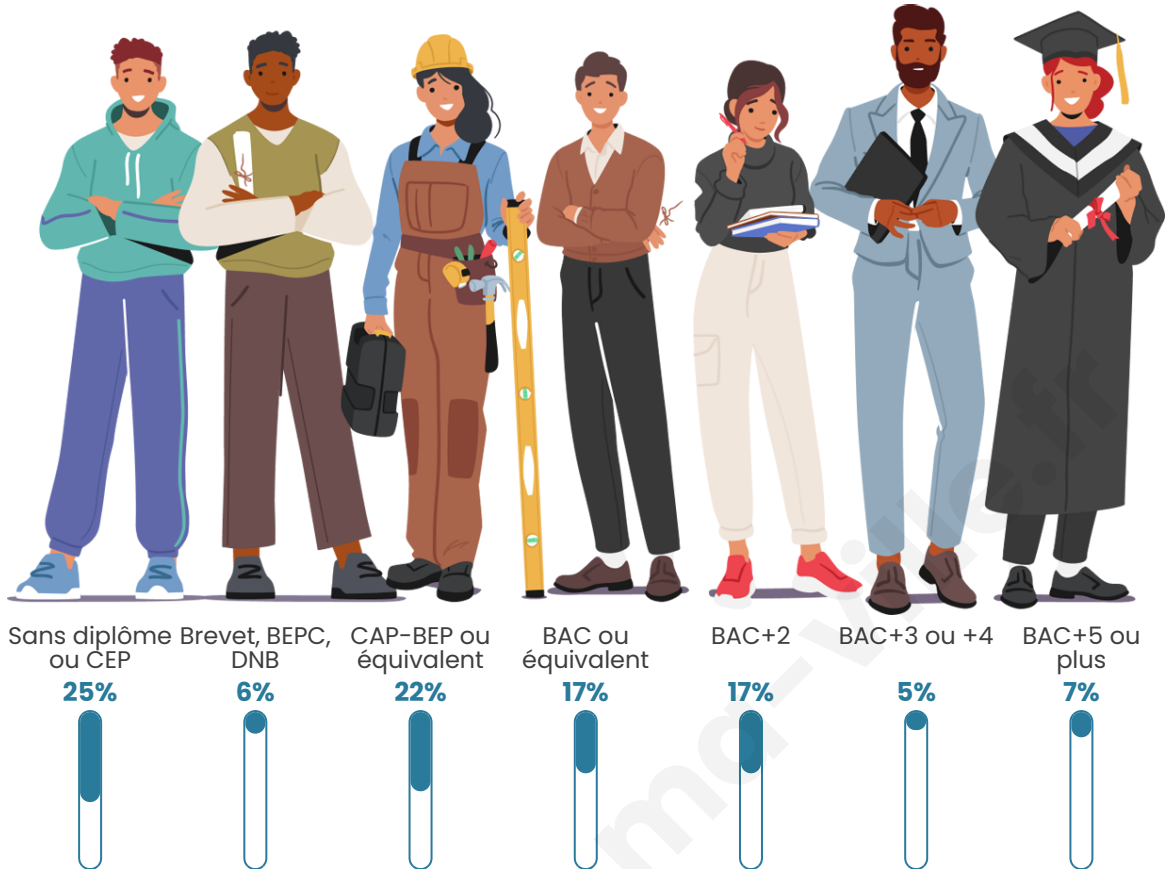

187

Age moyen

45 ans

Pop active

52.9%

Taux chômage

8.8%

Pop densité

Tranche d'âge

Activité professionnelle

Niveau de diplôme

Composition des ménages

Profils électoraux

Premier tour

	Marine LE PEN	33.58 %
	Emmanuel MACRON	26.87 %
	Jean-Luc MÉLENCHON	20.90 %
	Valérie PÉCRESE	5.22 %
	Fabien ROUSSEL	2.99 %
	Jean LASSALLE	2.99 %
	Yannick JADOT	2.99 %
	Éric ZEMMOUR	2.24 %
	Nicolas DUPONT-AIGNAN	2.24 %
	Nathalie ARTHAUD	0.00 %
	Anne HIDALGO	0.00 %
	Philippe POUTOU	0.00 %