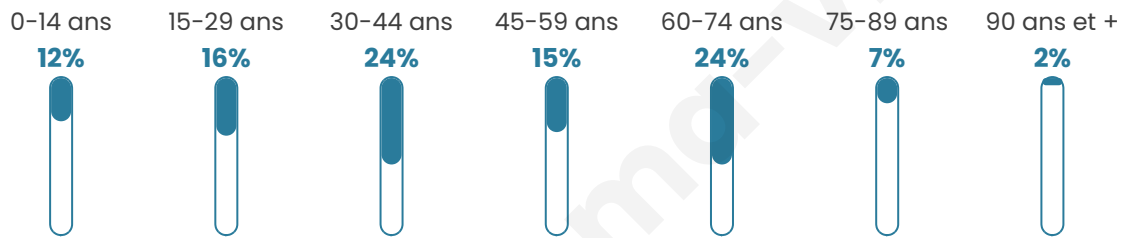

187

Age moyen

45 ans

Pop active

52.9%

Taux chômage

8.8%

Pop densité

37 h/km²

Revenu moyen

26 300 €/an

Evolution du nombre d'habitants

Sources : Institut national de la statistique et des études économiques (insee) selon Les dernières parutions officielles de 2024 portant sur les années 2020, 2021 et 2022.

Tranche d'âge

Activité professionnelle

Niveau de diplôme

Composition des ménages

Profils électoraux

Premier tour

	Marine LE PEN	33.58 %
	Emmanuel MACRON	26.87 %
	Jean-Luc MÉLENCHON	20.90 %
	Valérie PÉCRESE	5.22 %
	Fabien ROUSSEL	2.99 %
	Jean LASSALLE	2.99 %
	Yannick JADOT	2.99 %
	Éric ZEMMOUR	2.24 %
	Nicolas DUPONT-AIGNAN	2.24 %
	Nathalie ARTHAUD	0.00 %
	Anne HIDALGO	0.00 %
	Philippe POUTOU	0.00 %

164 inscrits

Participation : 82.32%

Votes blancs : 0.74%

Votes nuls : 0.00%

Second tour

	Emmanuel MACRON	45,08 %
	Marine LE PEN	54,92 %

164 inscrits

Participation : 82.32%