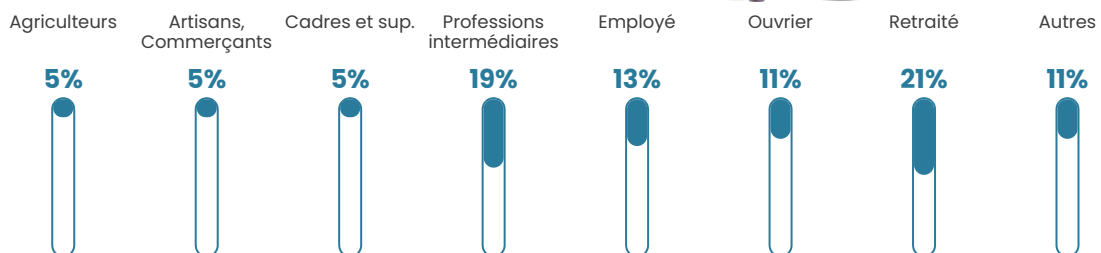

37 h/km²

Revenu moyen

26 300 €/an

Evolution du nombre d'habitants

Sources : Institut national de la statistique et des études économiques (insee) selon Les dernières parutions officielles de 2024 portant sur les années 2020, 2021 et 2022.

Tranche d'âge

Activité professionnelle

Niveau de diplôme

Composition des ménages

Profils électoraux

Premier tour

	Marine LE PEN	33.58 %
	Emmanuel MACRON	26.87 %
	Jean-Luc MÉLENCHON	20.90 %
	Valérie PÉCRESE	5.22 %
	Fabien ROUSSEL	2.99 %
	Jean LASSALLE	2.99 %
	Yannick JADOT	2.99 %
	Éric ZEMMOUR	2.24 %
	Nicolas DUPONT-AIGNAN	2.24 %
	Nathalie ARTHAUD	0.00 %
	Anne HIDALGO	0.00 %
	Philippe POUTOU	0.00 %