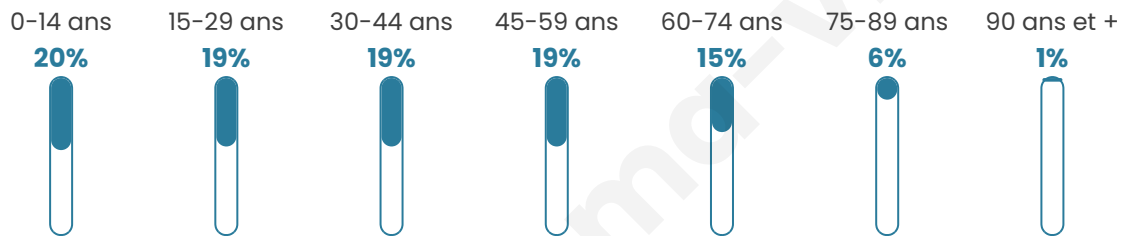

25 688

Age moyen

39 ans

Pop active

45.4%

Taux chômage

13.3%

Pop densité

1 284 h/km²

Revenu moyen

19 170 €/an

Evolution du nombre d'habitants

Sources : Institut national de la statistique et des études économiques (insee) selon Les dernières parutions officielles de 2024 portant sur les années 2020, 2021 et 2022.

Tranche d'âge

Activité professionnelle

Niveau de diplôme

Composition des ménages

Profils électoraux

Premier tour

	Marine LE PEN	51.32 %
	Jean-Luc MÉLENCHON	17.23 %
	Emmanuel MACRON	16.77 %
	Éric ZEMMOUR	4.41 %
	Fabien ROUSSEL	2.48 %
	Yannick JADOT	1.91 %
	Jean LASSALLE	1.44 %
	Valérie PÉCRESSE	1.39 %
	Nicolas DUPONT-AIGNAN	0.96 %
	Anne HIDALGO	0.93 %
	Nathalie ARTHAUD	0.58 %
	Philippe POUTOU	0.58 %

18 127 inscrits

Participation : 73.21%

Votes blancs : 1.17%

Votes nuls : 0.67%

Second tour

	Emmanuel MACRON	32,85 %
	Marine LE PEN	67,15 %

18 130 inscrits

Participation : 74.09%