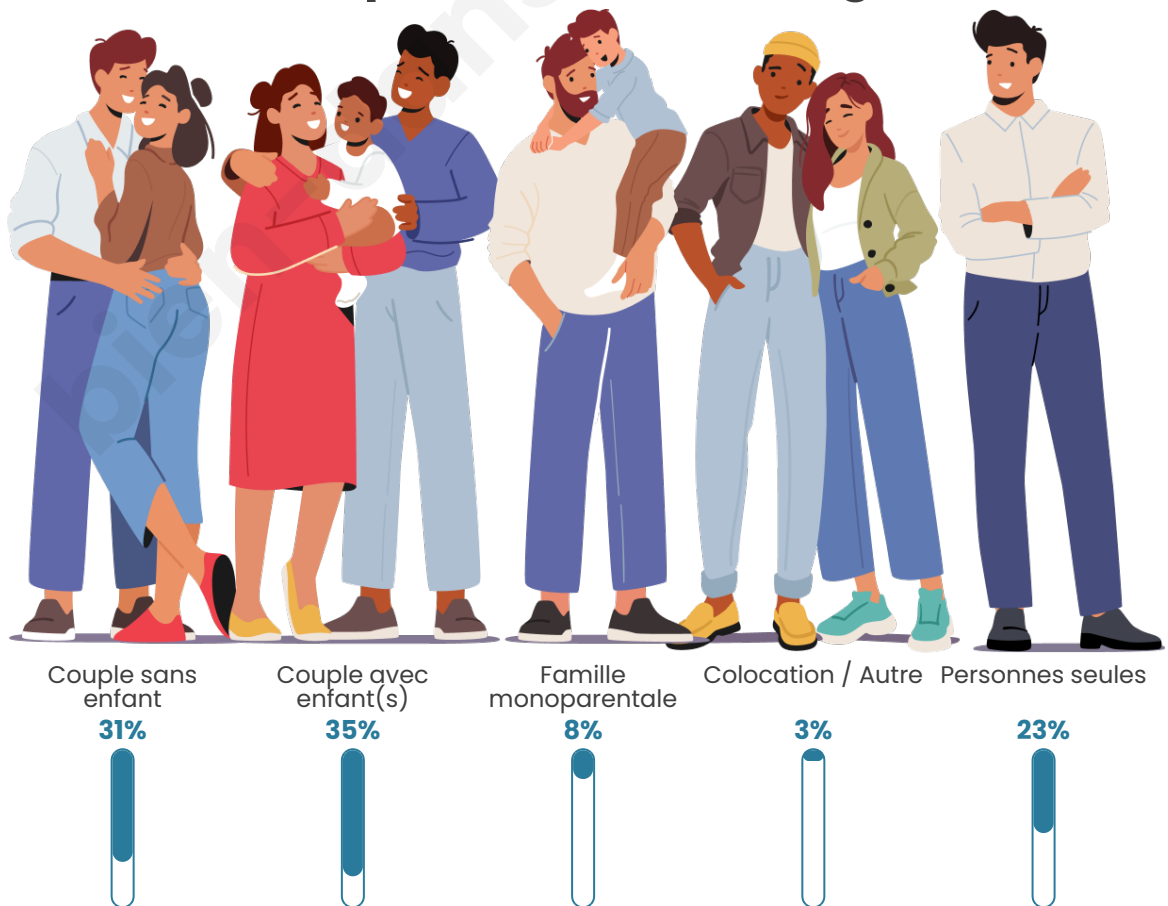

Tranche d'âge

Activité professionnelle

Niveau de diplôme

Composition des ménages

Profils électoraux

Premier tour

	Marine LE PEN	51.32 %
	Jean-Luc MÉLENCHON	17.23 %
	Emmanuel MACRON	16.77 %
	Éric ZEMMOUR	4.41 %
	Fabien ROUSSEL	2.48 %
	Yannick JADOT	1.91 %
	Jean LASSALLE	1.44 %
	Valérie PÉCRESSE	1.39 %
	Nicolas DUPONT-AIGNAN	0.96 %
	Anne HIDALGO	0.93 %
	Nathalie ARTHAUD	0.58 %
	Philippe POUTOU	0.58 %