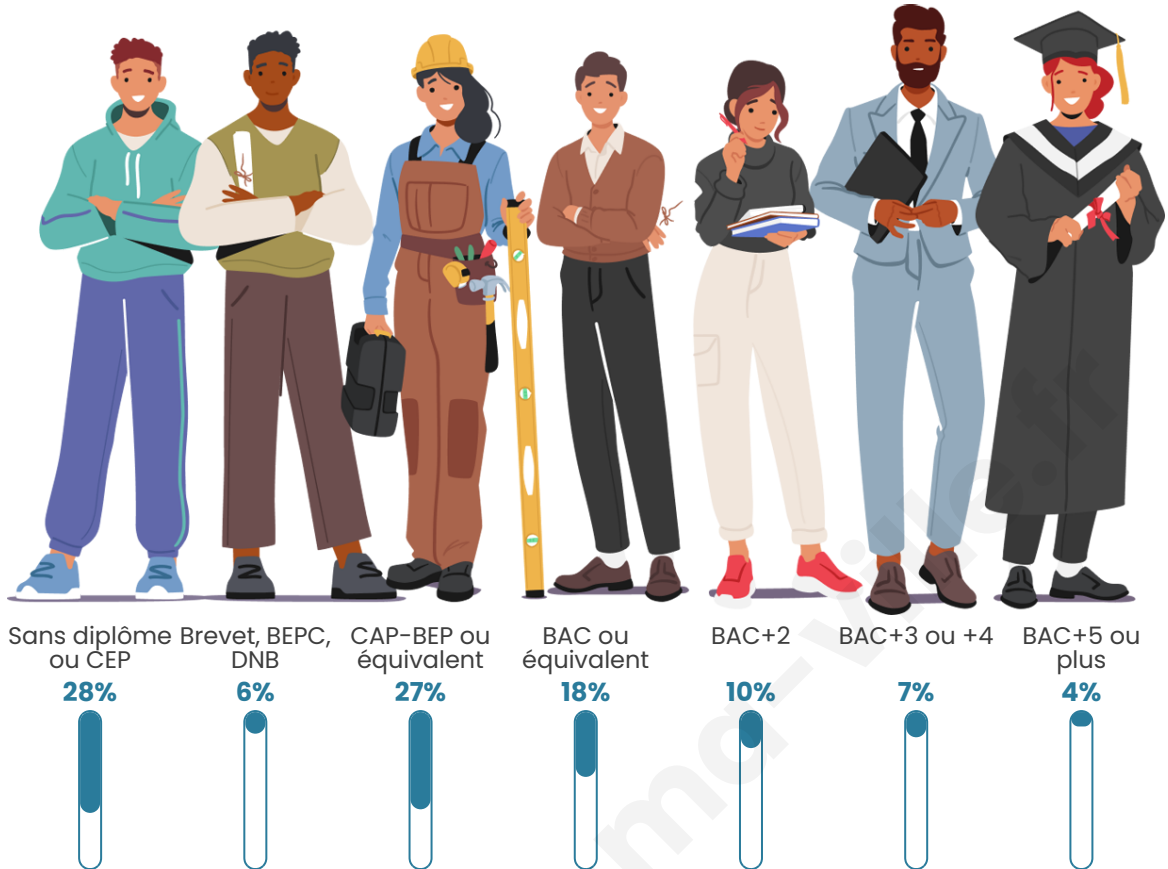

25 688

Age moyen

39 ans

Pop active

45.4%

Taux chômage

13.3%

Pop densité

Tranche d'âge

Activité professionnelle

Niveau de diplôme

Composition des ménages

Profils électoraux

Premier tour

	Marine LE PEN	51.32 %
	Jean-Luc MÉLENCHON	17.23 %
	Emmanuel MACRON	16.77 %
	Éric ZEMMOUR	4.41 %
	Fabien ROUSSEL	2.48 %
	Yannick JADOT	1.91 %
	Jean LASSALLE	1.44 %
	Valérie PÉCRESSE	1.39 %
	Nicolas DUPONT-AIGNAN	0.96 %
	Anne HIDALGO	0.93 %
	Nathalie ARTHAUD	0.58 %
	Philippe POUTOU	0.58 %