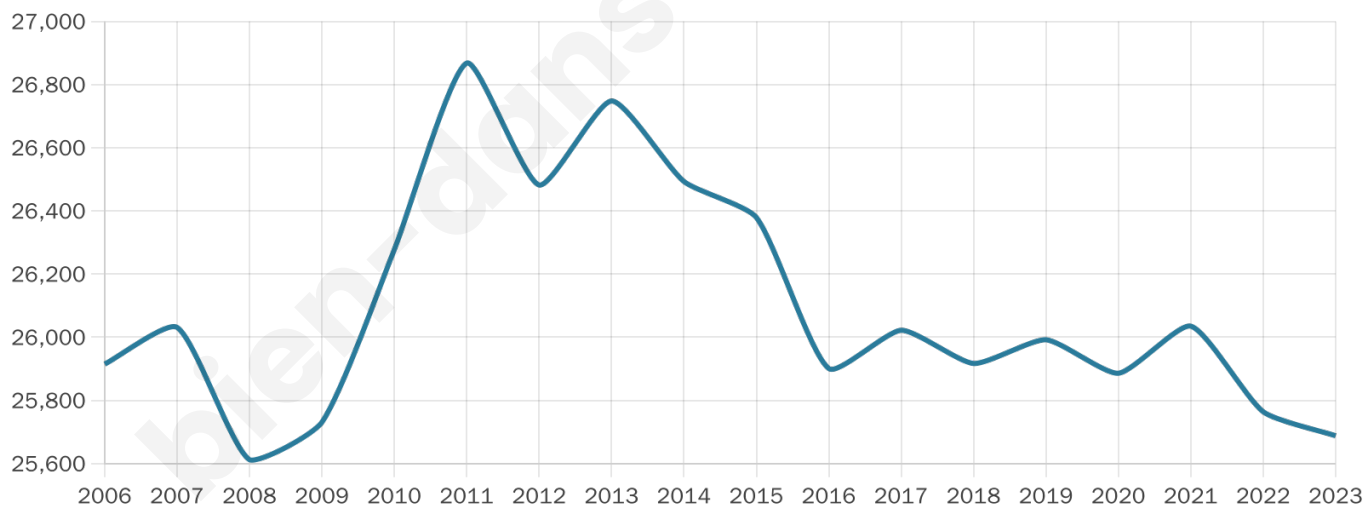

25 688

Age moyen

39 ans

Pop active

45.4%

Taux chômage

13.3%

Pop densité

1 284 h/km²

Revenu moyen

19 170 €/an

Evolution du nombre d'habitants

Sources : Institut national de la statistique et des études économiques (insee) selon Les dernières parutions officielles de 2024 portant sur les années 2020, 2021 et 2022.