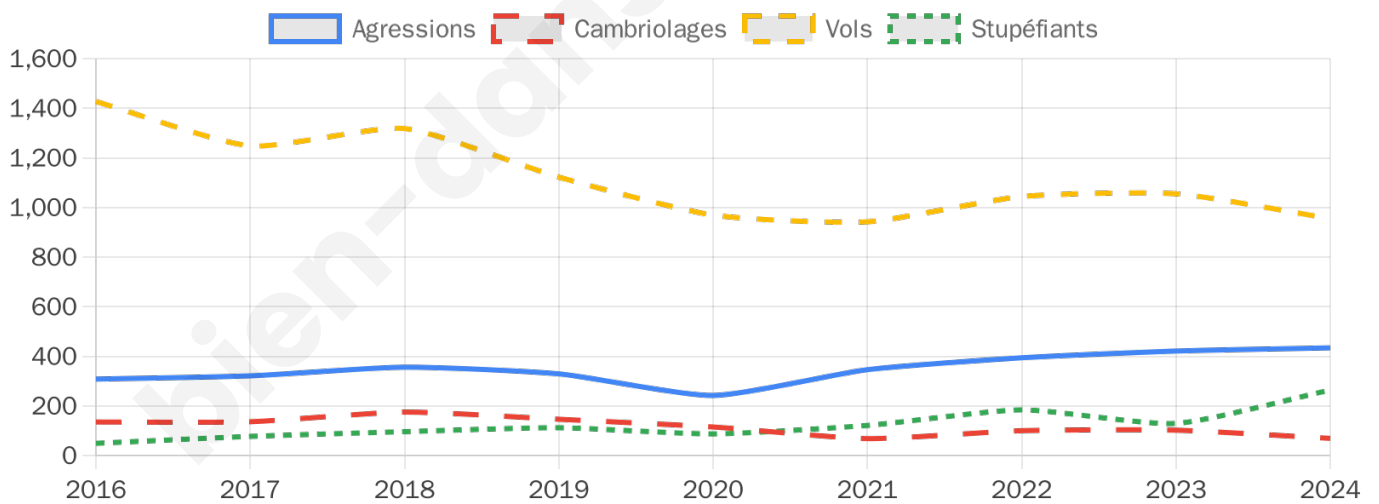

18 127 inscrits

Participation : 73.21%

Votes blancs : 1.17%

Votes nuls : 0.67%

Second tour

	Emmanuel MACRON	32,85 %
	Marine LE PEN	67,15 %

18 130 inscrits

Participation : 74.09%

Votes blancs : 3.57%

Votes nuls : 2.33%

Sécurité

Agressions physiques / sexuelles

434

Cambriolages

69

Vols / dégradations

955

Stupéfiants

264

Evolution du nombre d'infractions

Pour comparer

(en proportion du nombre d'habitants)

Sources : Bases statistiques communale, départementale et régionale de la délinquance enregistrée par la police et la gendarmerie nationales selon les dernières parutions officielles de 2025 portant sur l'année 2024 ([data.gouv](https://data.gouv.fr)).