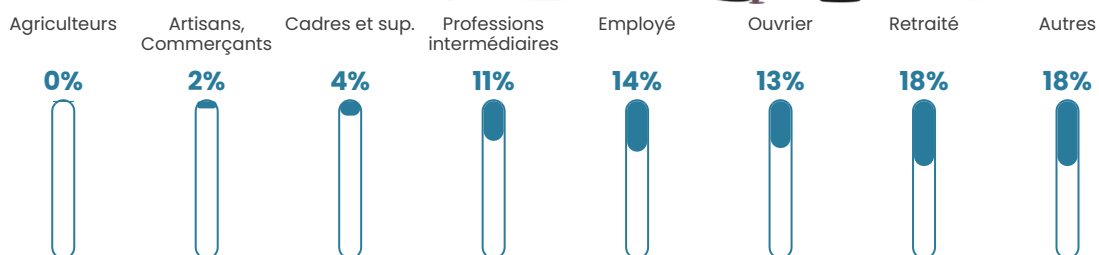

1 284 h/km²

Revenu moyen

19 170 €/an

Evolution du nombre d'habitants

Sources : Institut national de la statistique et des études économiques (insee) selon Les dernières parutions officielles de 2024 portant sur les années 2020, 2021 et 2022.

Tranche d'âge

Activité professionnelle

Niveau de diplôme

Composition des ménages

Profils électoraux

Premier tour

	Marine LE PEN	51.32 %
	Jean-Luc MÉLENCHON	17.23 %
	Emmanuel MACRON	16.77 %
	Éric ZEMMOUR	4.41 %
	Fabien ROUSSEL	2.48 %
	Yannick JADOT	1.91 %
	Jean LASSALLE	1.44 %
	Valérie PÉCRESSE	1.39 %
	Nicolas DUPONT-AIGNAN	0.96 %
	Anne HIDALGO	0.93 %
	Nathalie ARTHAUD	0.58 %
	Philippe POUTOU	0.58 %