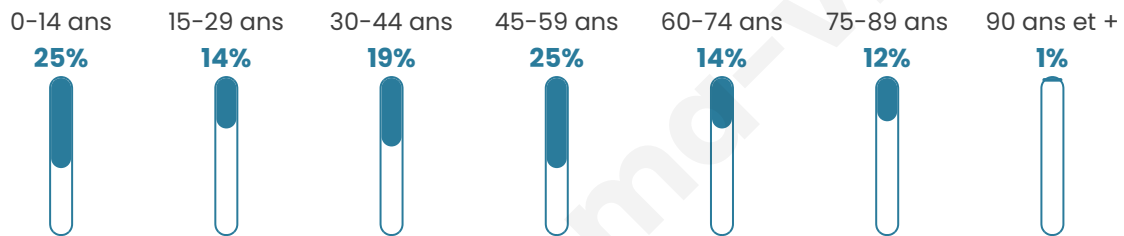

# Statistiques sur la population

Nombre d'habitants

**288**

Age moyen

**41 ans**

Pop active

**54.9%**

Taux chômage

**8.7%**

Pop densité

**36 h/km<sup>2</sup>**

Revenu moyen

**21 040 €/an**

## Evolution du nombre d'habitants

Sources : Institut national de la statistique et des études économiques (insee) selon Les dernières parutions officielles de 2024 portant sur les années 2020, 2021 et 2022.

## Tranche d'âge