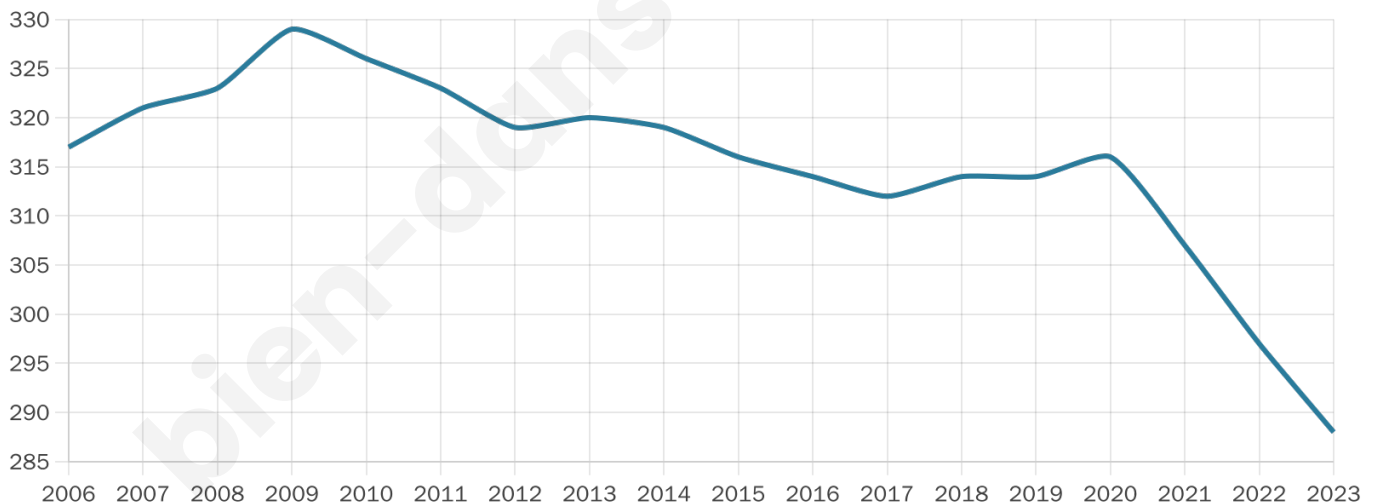

# Statistiques sur la population

Nombre d'habitants

**288**

Age moyen

**41 ans**

Pop active

**54.9%**

Taux chômage

**8.7%**

Pop densité

**36 h/km<sup>2</sup>**

Revenu moyen

**21 040 €/an**

## Evolution du nombre d'habitants

Sources : Institut national de la statistique et des études économiques (insee) selon Les dernières parutions officielles de 2024 portant sur les années 2020, 2021 et 2022.