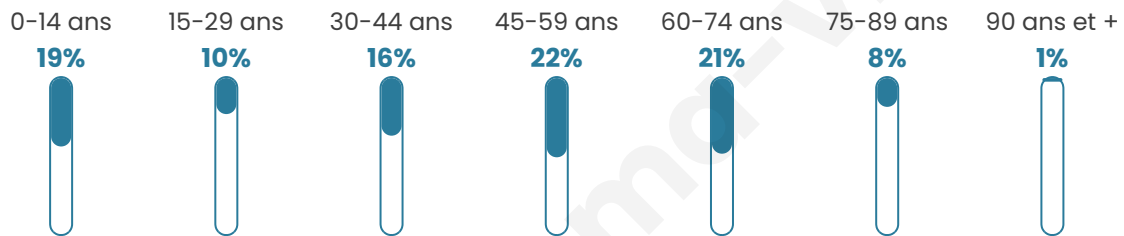

Version web

Ville de Helléan

Présenté par

BIEN dans
ma **VILLE** 

Sommaire

Situation géographique	3
Statistiques sur la population	4
Evolution du nombre d'habitants	4
Tranche d'âge	5
0-14 ans	5
15-29 ans	5
30-44 ans	5
45-59 ans	5
60-74 ans	5
75-89 ans	5
90 ans et +	5
Activité professionnelle	5
Agriculteurs	5
Artisans, Commerçants	5
Cadres et sup.	5
Professions intermédiaires	5
Employé	5
Ouvrier	5
Retraité	5
Autres	5
Niveau de diplôme	6
Sans diplôme ou CEP	6
Brevet, BEPC, DNB	6
CAP-BEP ou équivalent	6
BAC ou équivalent	6
BAC+2	6
BAC+3 ou +4	6
BAC+5 ou plus	6
Composition des ménages	6
Couple sans enfant	6
Couple avec enfant(s)	6
Famille monoparentale	6
Colocation / Autre	6
Personnes seules	6
Profils électoraux	7
Premier tour	7
Sécurité	8
Evolution du nombre d'infractions	8
Pour comparer	9
Services à la population	10
Commerce	10
Éducation	10
Villes autour de Helléan	11

Situation géographique

i Informations clés

- **Région** : Bretagne
- **Département** : Morbihan
- **Code postal** : 56120
- **Superficie** : 7 km²

Statistiques sur la population

Nombre d'habitants

395

Age moyen

43 ans

Pop active

43.5%

Taux chômage

8.6%

Pop densité

56 h/km²

Revenu moyen

Tranche d'âge

Activité professionnelle

Niveau de diplôme

Composition des ménages

Profils électoraux

Premier tour

	Jean-Luc MÉLENCHON	26.24 %
	Marine LE PEN	24.89 %
	Emmanuel MACRON	24.43 %
	Valérie PÉCRESSÉ	8.14 %
	Éric ZEMMOUR	3.62 %
	Jean LASSALLE	3.17 %
	Yannick JADOT	3.17 %
	Nicolas DUPONT- AIGNAN	2.26 %
	Nathalie ARTHAUD	1.81 %
	Anne HIDALGO	1.36 %
	Fabien ROUSSEL	0.45 %
	Philippe POUTOU	0.45 %