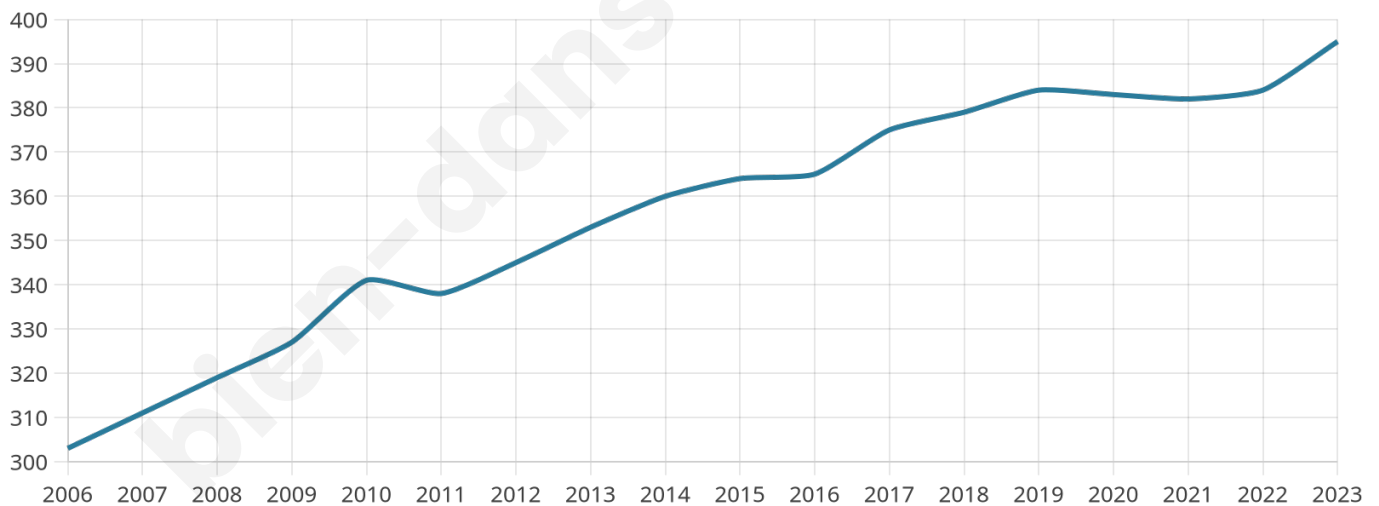

Situation géographique

i Informations clés

- **Région** : Bretagne
- **Département** : Morbihan
- **Code postal** : 56120
- **Superficie** : 7 km²

Statistiques sur la population

Nombre d'habitants

395

Age moyen

43 ans

Pop active

43.5%

Taux chômage

8.6%

Pop densité

56 h/km²

Revenu moyen

21 850 €/an

Evolution du nombre d'habitants

Sources : Institut national de la statistique et des études économiques (insee) selon Les dernières parutions officielles de 2024 portant sur les années 2020, 2021 et 2022.