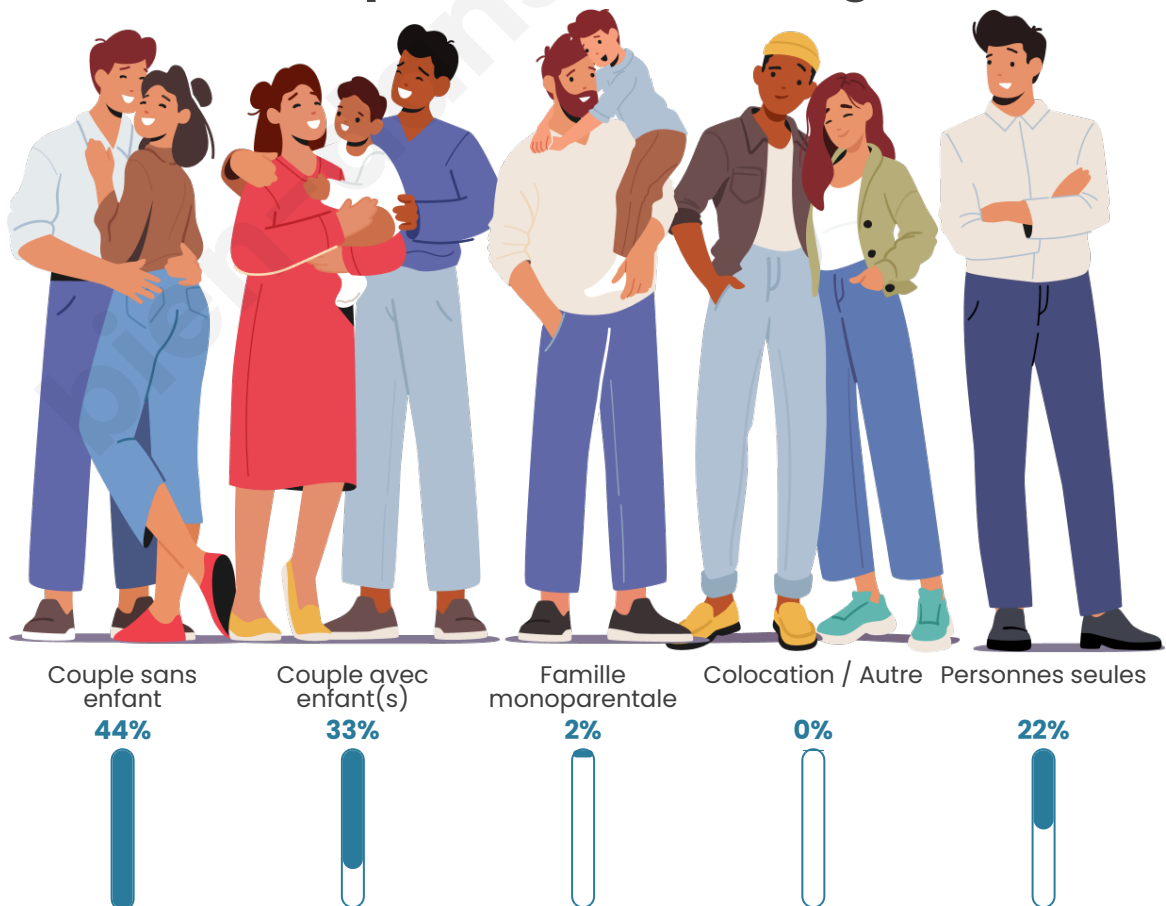

Tranche d'âge

Activité professionnelle

Niveau de diplôme

Composition des ménages

Profils électoraux

Premier tour

	Jean-Luc MÉLENCHON	26.24 %
	Marine LE PEN	24.89 %
	Emmanuel MACRON	24.43 %
	Valérie PÉCRESSÉ	8.14 %
	Éric ZEMMOUR	3.62 %
	Jean LASSALLE	3.17 %
	Yannick JADOT	3.17 %
	Nicolas DUPONT- AIGNAN	2.26 %
	Nathalie ARTHAUD	1.81 %
	Anne HIDALGO	1.36 %
	Fabien ROUSSEL	0.45 %
	Philippe POUTOU	0.45 %