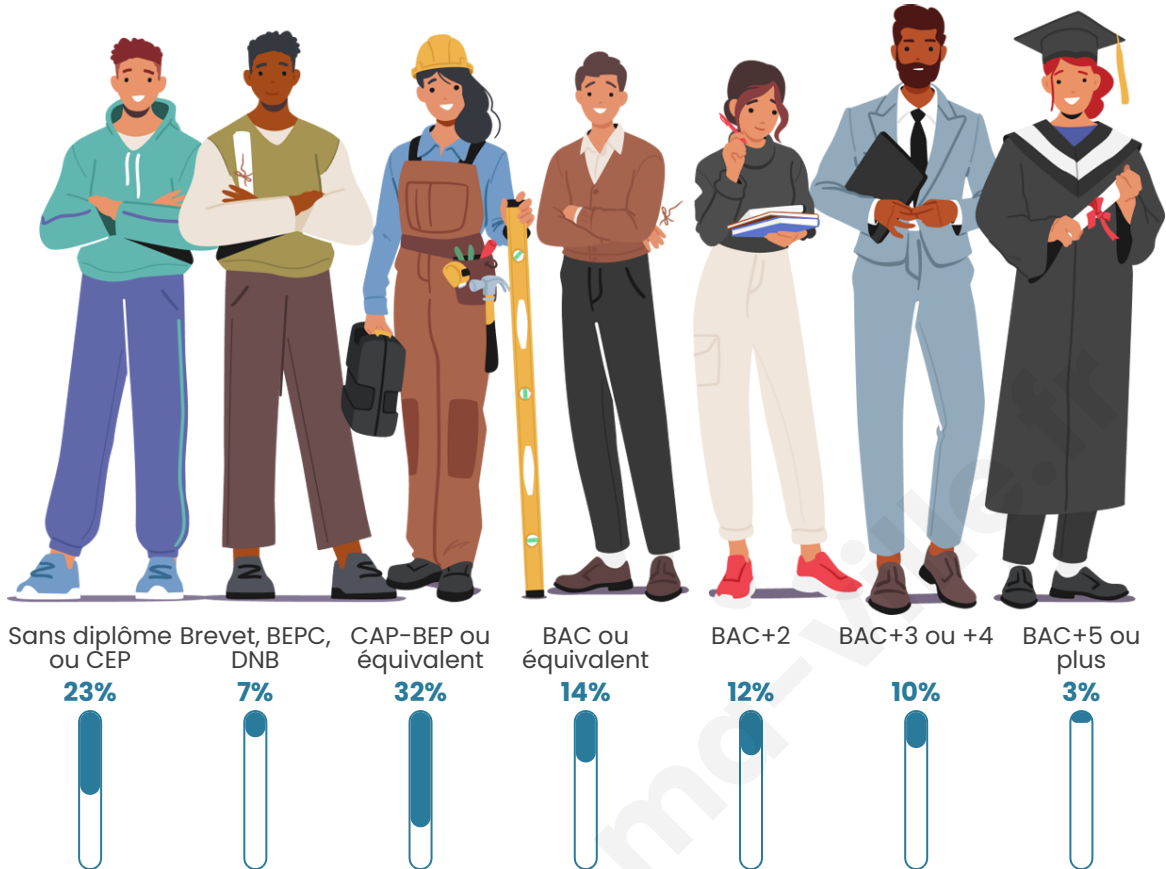

Tranche d'âge

Activité professionnelle

Niveau de diplôme

Composition des ménages

Profils électoraux

Premier tour

	Jean-Luc MÉLENCHON	26.24 %
	Marine LE PEN	24.89 %
	Emmanuel MACRON	24.43 %
	Valérie PÉCRESSÉ	8.14 %
	Éric ZEMMOUR	3.62 %
	Jean LASSALLE	3.17 %
	Yannick JADOT	3.17 %
	Nicolas DUPONT- AIGNAN	2.26 %
	Nathalie ARTHAUD	1.81 %
	Anne HIDALGO	1.36 %
	Fabien ROUSSEL	0.45 %
	Philippe POUTOU	0.45 %