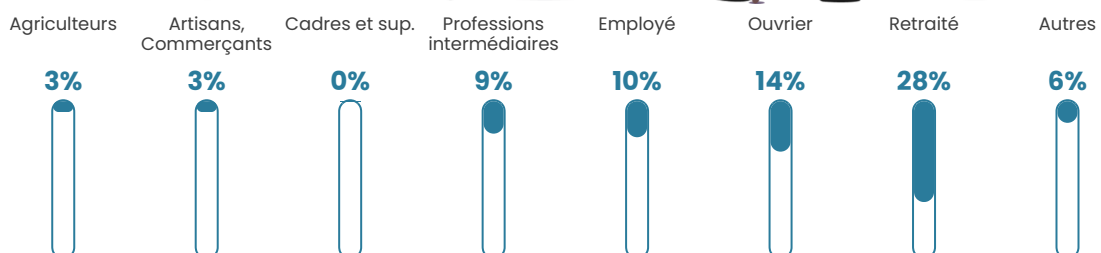

21 850 €/an

Evolution du nombre d'habitants

Sources : Institut national de la statistique et des études économiques (insee) selon Les dernières parutions officielles de 2024 portant sur les années 2020, 2021 et 2022.

Tranche d'âge

Activité professionnelle

Niveau de diplôme

Composition des ménages

Profils électoraux

Premier tour

	Jean-Luc MÉLENCHON	26.24 %
	Marine LE PEN	24.89 %
	Emmanuel MACRON	24.43 %
	Valérie PÉCRESSÉ	8.14 %
	Éric ZEMMOUR	3.62 %
	Jean LASSALLE	3.17 %
	Yannick JADOT	3.17 %
	Nicolas DUPONT- AIGNAN	2.26 %
	Nathalie ARTHAUD	1.81 %
	Anne HIDALGO	1.36 %
	Fabien ROUSSEL	0.45 %
	Philippe POUTOU	0.45 %