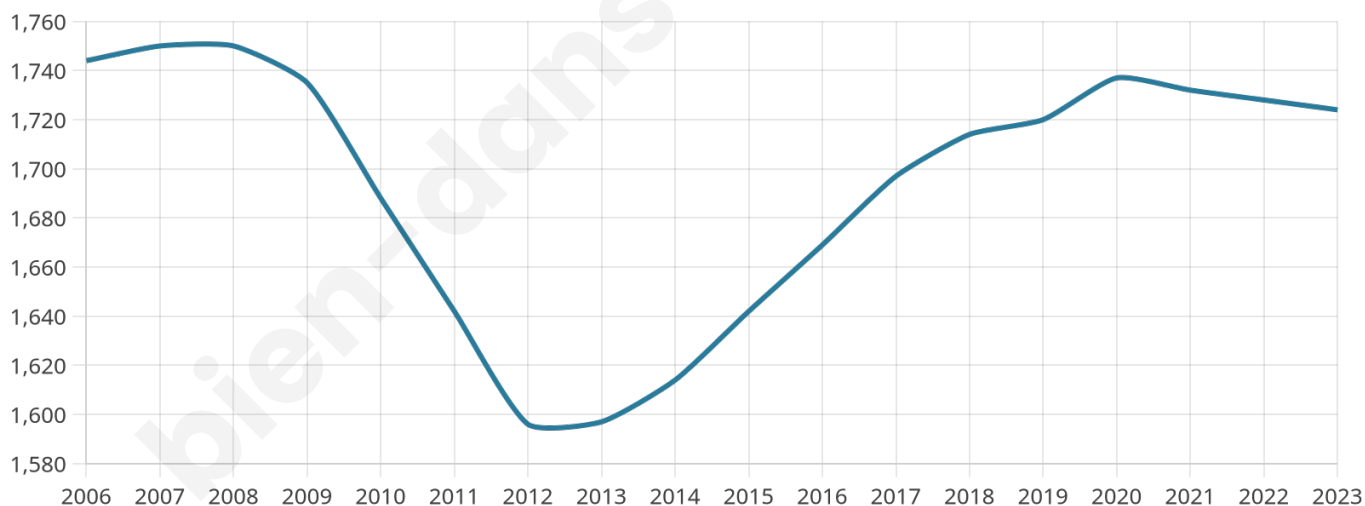

Version web

Ville de Helfaut

Présenté par

BIEN dans
ma **VILLE** 

Sommaire

Situation géographique	3
Statistiques sur la population	4
Evolution du nombre d'habitants	4
Tranche d'âge	5
0-14 ans	5
15-29 ans	5
30-44 ans	5
45-59 ans	5
60-74 ans	5
75-89 ans	5
90 ans et +	5
Activité professionnelle	5
Agriculteurs	5
Artisans, Commerçants	5
Cadres et sup.	5
Professions intermédiaires	5
Employé	5
Ouvrier	5
Retraité	5
Autres	5
Niveau de diplôme	6
Sans diplôme ou CEP	6
Brevet, BEPC, DNB	6
CAP-BEP ou équivalent	6
BAC ou équivalent	6
BAC+2	6
BAC+3 ou +4	6
BAC+5 ou plus	6
Composition des ménages	6
Couple sans enfant	6
Couple avec enfant(s)	6
Famille monoparentale	6
Colocation / Autre	6
Personnes seules	6
Profils électoraux	7
Premier tour	7
Sécurité	8
Evolution du nombre d'infractions	8
Pour comparer	9
Services à la population	10
Commerce	10
Éducation	10
Villes autour de Helfaut	11

1 724

Age moyen

45 ans

Pop active

41.9%

Taux chômage

5.5%

Pop densité

216 h/km²

Revenu moyen

22 990 €/an

Evolution du nombre d'habitants

Sources : Institut national de la statistique et des études économiques (insee) selon Les dernières parutions officielles de 2024 portant sur les années 2020, 2021 et 2022.