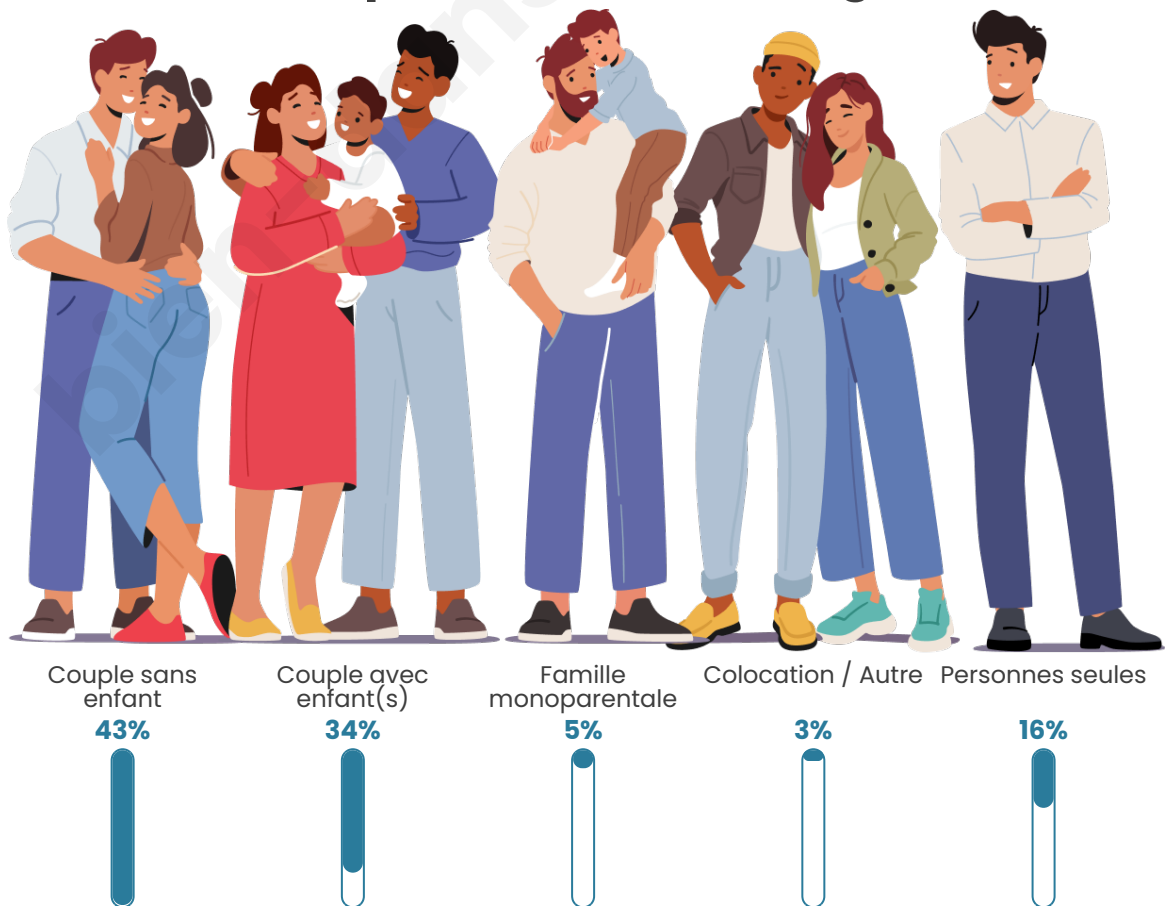

Tranche d'âge

Activité professionnelle

Niveau de diplôme

Composition des ménages

Profils électoraux

Premier tour

	Marine LE PEN	35.83 %
	Emmanuel MACRON	29.45 %
	Jean-Luc MÉLENCHON	12.45 %
	Éric ZEMMOUR	5.67 %
	Valérie PÉCRESE	3.34 %
	Nicolas DUPONT-AIGNAN	2.83 %
	Fabien ROUSSEL	2.63 %
	Anne HIDALGO	2.33 %
	Yannick JADOT	2.33 %
	Jean LASSALLE	2.23 %
	Nathalie ARTHAUD	0.61 %
	Philippe POUTOU	0.30 %