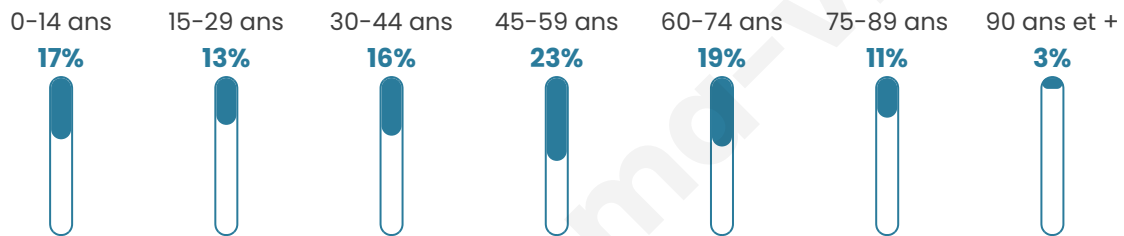

1 724

Age moyen

45 ans

Pop active

41.9%

Taux chômage

5.5%

Pop densité

216 h/km²

Revenu moyen

22 990 €/an

Evolution du nombre d'habitants

Sources : Institut national de la statistique et des études économiques (insee) selon Les dernières parutions officielles de 2024 portant sur les années 2020, 2021 et 2022.

Tranche d'âge

Activité professionnelle

Niveau de diplôme

Composition des ménages

Profils électoraux

Premier tour

	Marine LE PEN	35.83 %
	Emmanuel MACRON	29.45 %
	Jean-Luc MÉLENCHON	12.45 %
	Éric ZEMMOUR	5.67 %
	Valérie PÉCRESE	3.34 %
	Nicolas DUPONT-AIGNAN	2.83 %
	Fabien ROUSSEL	2.63 %
	Anne HIDALGO	2.33 %
	Yannick JADOT	2.33 %
	Jean LASSALLE	2.23 %
	Nathalie ARTHAUD	0.61 %
	Philippe POUTOU	0.30 %

1 276 inscrits

Participation : 80.09%

Votes blancs : 1.57%

Votes nuls : 1.76%

Second tour

	Emmanuel MACRON	47,24 %
	Marine LE PEN	52,76 %

1 275 inscrits

Participation : 81.41%