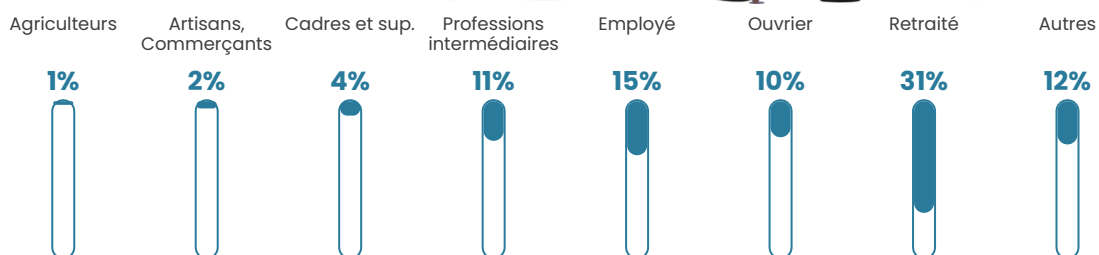

216 h/km²

Revenu moyen

22 990 €/an

Evolution du nombre d'habitants

Sources : Institut national de la statistique et des études économiques (insee) selon Les dernières parutions officielles de 2024 portant sur les années 2020, 2021 et 2022.

Tranche d'âge

Activité professionnelle

Niveau de diplôme

Composition des ménages

Profils électoraux

Premier tour

	Marine LE PEN	35.83 %
	Emmanuel MACRON	29.45 %
	Jean-Luc MÉLENCHON	12.45 %
	Éric ZEMMOUR	5.67 %
	Valérie PÉCRESE	3.34 %
	Nicolas DUPONT-AIGNAN	2.83 %
	Fabien ROUSSEL	2.63 %
	Anne HIDALGO	2.33 %
	Yannick JADOT	2.33 %
	Jean LASSALLE	2.23 %
	Nathalie ARTHAUD	0.61 %
	Philippe POUTOU	0.30 %