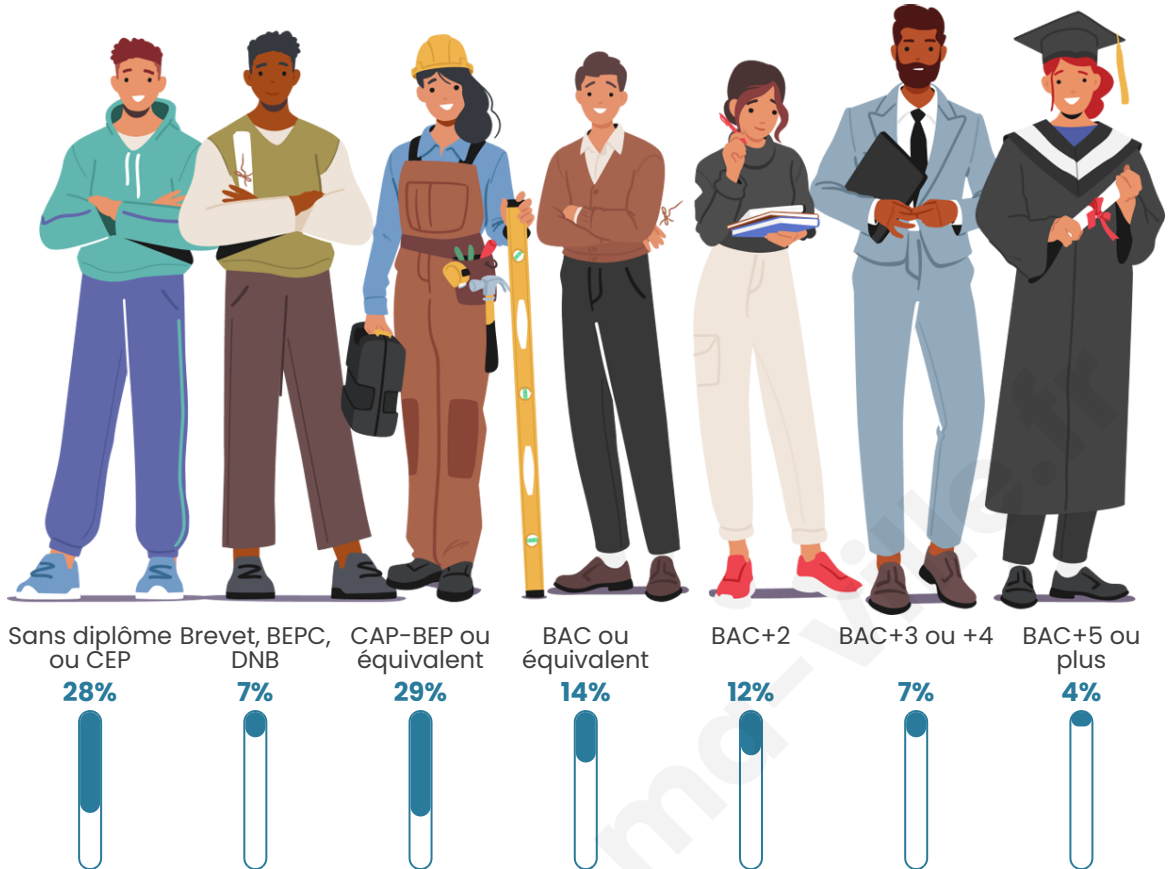

Tranche d'âge

Activité professionnelle

Niveau de diplôme

Composition des ménages

Profils électoraux

Premier tour

	Marine LE PEN	35.83 %
	Emmanuel MACRON	29.45 %
	Jean-Luc MÉLENCHON	12.45 %
	Éric ZEMMOUR	5.67 %
	Valérie PÉCRESE	3.34 %
	Nicolas DUPONT-AIGNAN	2.83 %
	Fabien ROUSSEL	2.63 %
	Anne HIDALGO	2.33 %
	Yannick JADOT	2.33 %
	Jean LASSALLE	2.23 %
	Nathalie ARTHAUD	0.61 %
	Philippe POUTOU	0.30 %