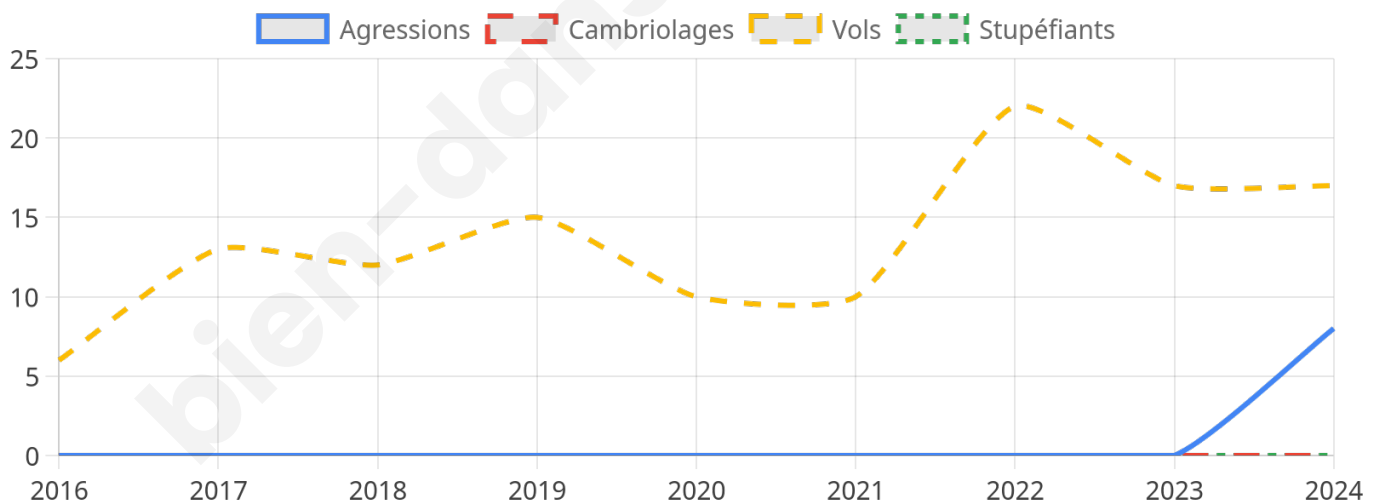

1 276 inscrits

Participation : 80.09%

Votes blancs : 1.57%

Votes nuls : 1.76%

Second tour

	Emmanuel MACRON	47,24 %
	Marine LE PEN	52,76 %

1 275 inscrits

Participation : 81.41%

Votes blancs : 3.47%

Votes nuls : 2.31%

Sécurité

Agressions physiques / sexuelles

8

Cambriolages

0

Vols / dégradations

17

Stupéfiants

0

Evolution du nombre d'infractions

Pour comparer

(en proportion du nombre d'habitants)

Sources : Bases statistiques communale, départementale et régionale de la délinquance enregistrée par la police et la gendarmerie nationales selon les dernières parutions officielles de 2025 portant sur l'année 2024 ([data.gouv](https://data.gouv.fr)).