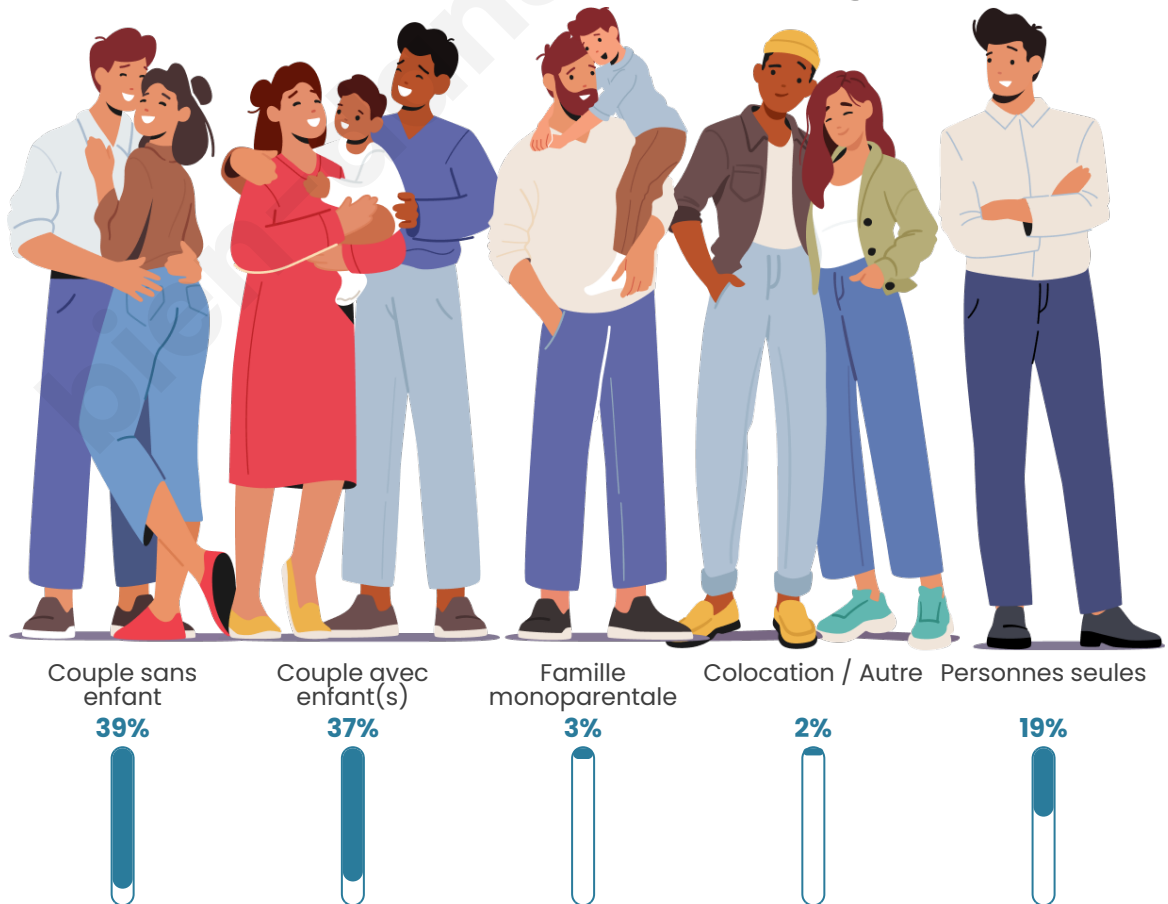

Tranche d'âge

Activité professionnelle

Niveau de diplôme

Composition des ménages

Profils électoraux

Premier tour

	Jean LASSALLE	26.29 %
	Emmanuel MACRON	19.40 %
	Marine LE PEN	18.75 %
	Jean-Luc MÉLENCHON	18.10 %
	Yannick JADOT	6.47 %
	Éric ZEMMOUR	2.80 %
	Fabien ROUSSEL	2.16 %
	Valérie PÉCRESSE	2.16 %
	Anne HIDALGO	1.51 %
	Nathalie ARTHAUD	1.08 %
	Philippe POUTOU	1.08 %
	Nicolas DUPONT-AIGNAN	0.22 %