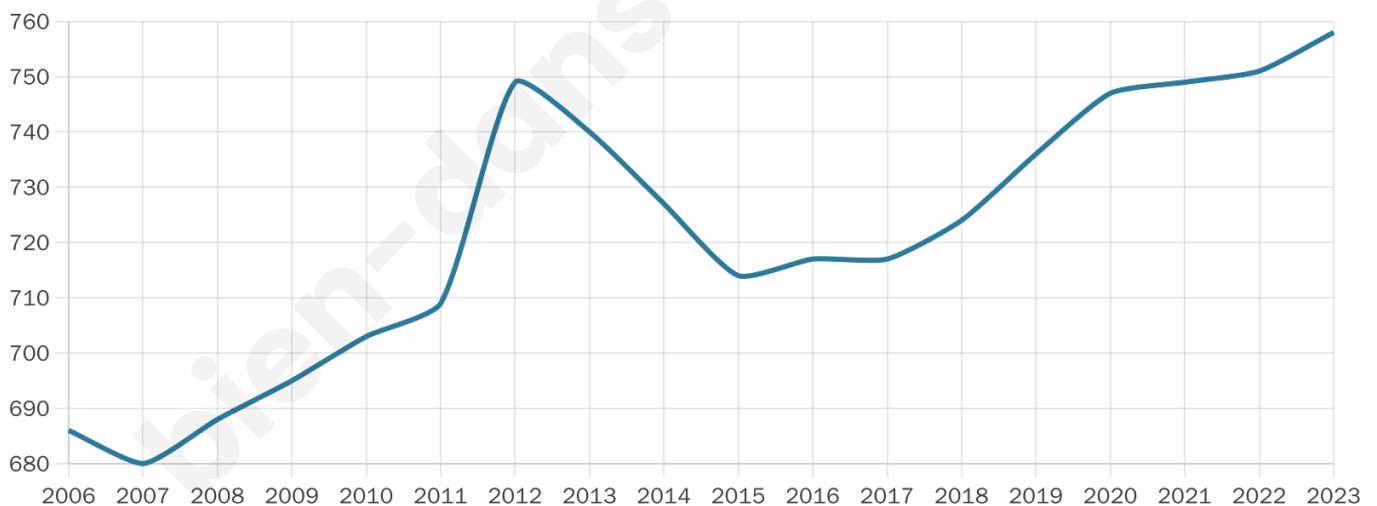

Version web

Ville de Hélette

Présenté par

BIEN dans
ma **VILLE** 

Sommaire

Situation géographique	3
Statistiques sur la population	4
Evolution du nombre d'habitants	4
Tranche d'âge	5
0-14 ans	5
15-29 ans	5
30-44 ans	5
45-59 ans	5
60-74 ans	5
75-89 ans	5
90 ans et +	5
Activité professionnelle	5
Agriculteurs	5
Artisans, Commerçants	5
Cadres et sup.	5
Professions intermédiaires	5
Employé	5
Ouvrier	5
Retraité	5
Autres	5
Niveau de diplôme	6
Sans diplôme ou CEP	6
Brevet, BEPC, DNB	6
CAP-BEP ou équivalent	6
BAC ou équivalent	6
BAC+2	6
BAC+3 ou +4	6
BAC+5 ou plus	6
Composition des ménages	6
Couple sans enfant	6
Couple avec enfant(s)	6
Famille monoparentale	6
Colocation / Autre	6
Personnes seules	6
Profils électoraux	7
Premier tour	7
Sécurité	8
Evolution du nombre d'infractions	8
Pour comparer	9
Services à la population	10
Commerce	10
Éducation	10
Villes autour de Hélette	11

758

Age moyen

42 ans

Pop active

49.9%

Taux chômage

6.6%

Pop densité

33 h/km²

Revenu moyen

21 720 €/an

Evolution du nombre d'habitants

Sources : Institut national de la statistique et des études économiques (insee) selon Les dernières parutions officielles de 2024 portant sur les années 2020, 2021 et 2022.