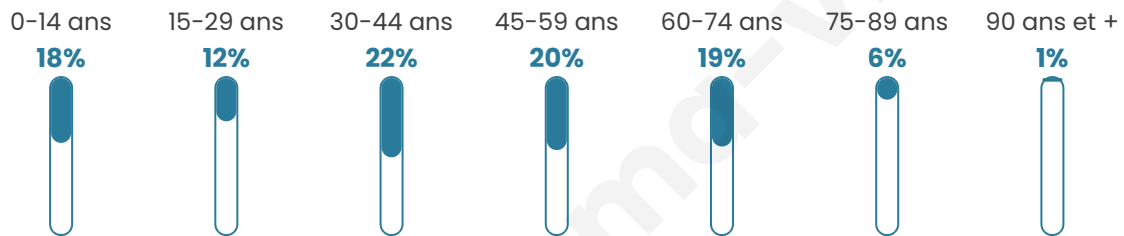

758

Age moyen

42 ans

Pop active

49.9%

Taux chômage

6.6%

Pop densité

33 h/km²

Revenu moyen

21 720 €/an

Evolution du nombre d'habitants

Sources : Institut national de la statistique et des études économiques (insee) selon Les dernières parutions officielles de 2024 portant sur les années 2020, 2021 et 2022.

Tranche d'âge

Activité professionnelle

Niveau de diplôme

Composition des ménages

Profils électoraux

Premier tour

	Jean LASSALLE	26.29 %
	Emmanuel MACRON	19.40 %
	Marine LE PEN	18.75 %
	Jean-Luc MÉLENCHON	18.10 %
	Yannick JADOT	6.47 %
	Éric ZEMMOUR	2.80 %
	Fabien ROUSSEL	2.16 %
	Valérie PÉCRESSE	2.16 %
	Anne HIDALGO	1.51 %
	Nathalie ARTHAUD	1.08 %
	Philippe POUTOU	1.08 %
	Nicolas DUPONT-AIGNAN	0.22 %

577 inscrits

Participation : 81.63%

Votes blancs : 0.85%

Votes nuls : 0.64%

Second tour

	Emmanuel MACRON	59,69 %
	Marine LE PEN	40,31 %

576 inscrits

Participation : 77.78%