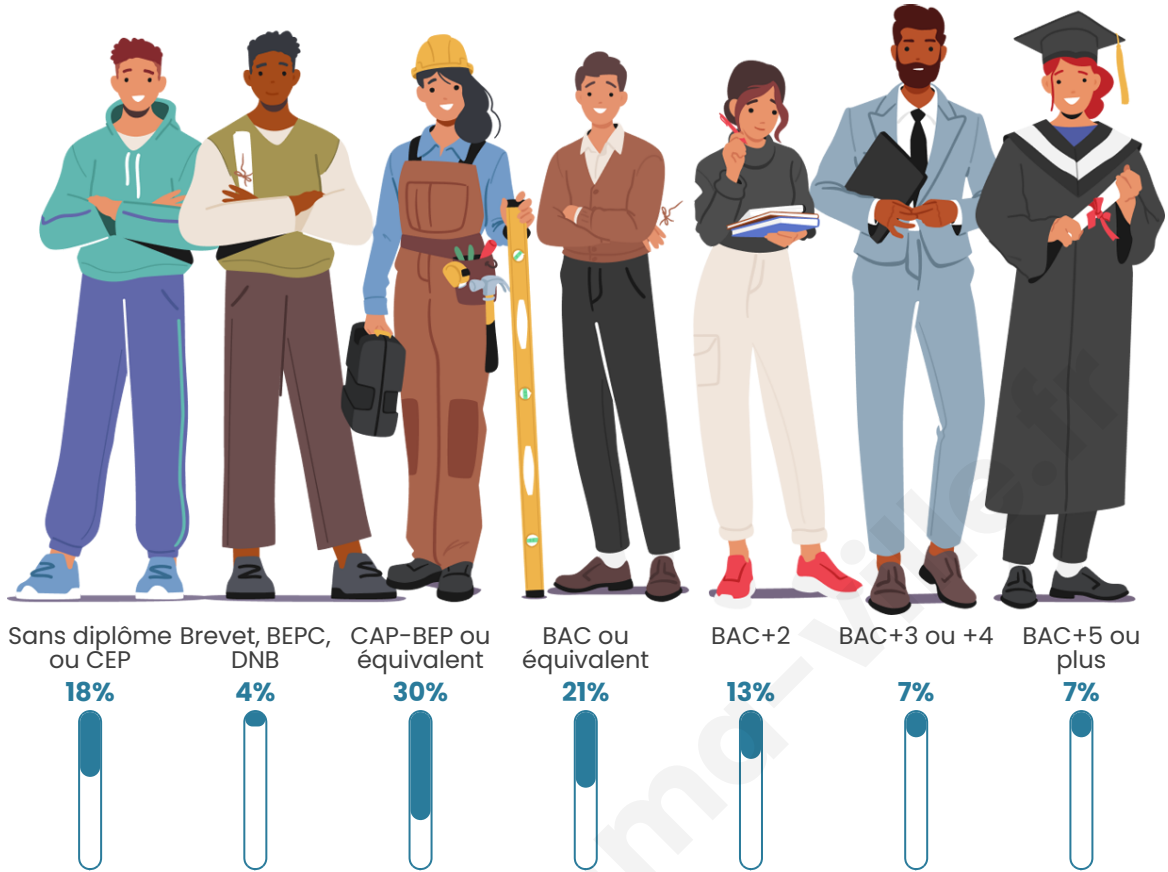

Niveau de diplôme