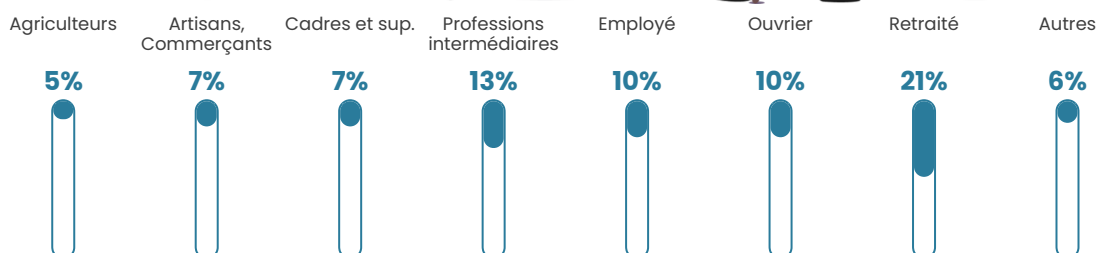

33 h/km²

Revenu moyen

21 720 €/an

Evolution du nombre d'habitants

Sources : Institut national de la statistique et des études économiques (insee) selon Les dernières parutions officielles de 2024 portant sur les années 2020, 2021 et 2022.

Tranche d'âge

Activité professionnelle

Niveau de diplôme

Composition des ménages

Profils électoraux

Premier tour

	Jean LASSALLE	26.29 %
	Emmanuel MACRON	19.40 %
	Marine LE PEN	18.75 %
	Jean-Luc MÉLENCHON	18.10 %
	Yannick JADOT	6.47 %
	Éric ZEMMOUR	2.80 %
	Fabien ROUSSEL	2.16 %
	Valérie PÉCRESSE	2.16 %
	Anne HIDALGO	1.51 %
	Nathalie ARTHAUD	1.08 %
	Philippe POUTOU	1.08 %
	Nicolas DUPONT-AIGNAN	0.22 %