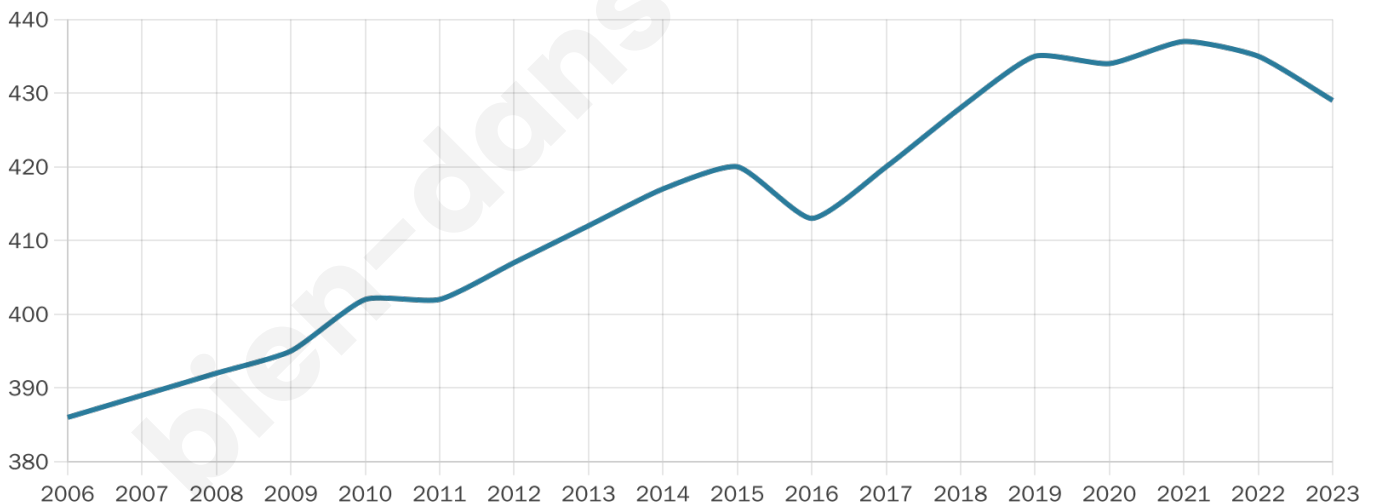

# Statistiques sur la population

Nombre d'habitants

**429**

Age moyen

**40 ans**

Pop active

**50.3%**

Taux chômage

**5.4%**

Pop densité

**27 h/km<sup>2</sup>**

Revenu moyen

**21 500 €/an**

## Evolution du nombre d'habitants

Sources : Institut national de la statistique et des études économiques (insee) selon Les dernières parutions officielles de 2024 portant sur les années 2020, 2021 et 2022.