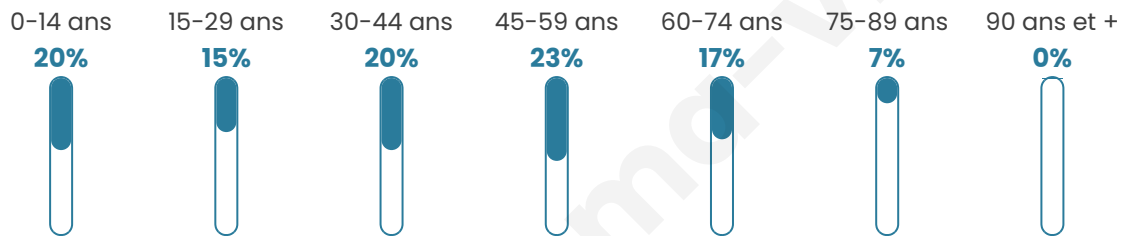

# Statistiques sur la population

Nombre d'habitants

**429**

Age moyen

**40 ans**

Pop active

**50.3%**

Taux chômage

**5.4%**

Pop densité

**27 h/km<sup>2</sup>**

Revenu moyen

**21 500 €/an**

## Evolution du nombre d'habitants

Sources : Institut national de la statistique et des études économiques (insee) selon Les dernières parutions officielles de 2024 portant sur les années 2020, 2021 et 2022.

## Tranche d'âge