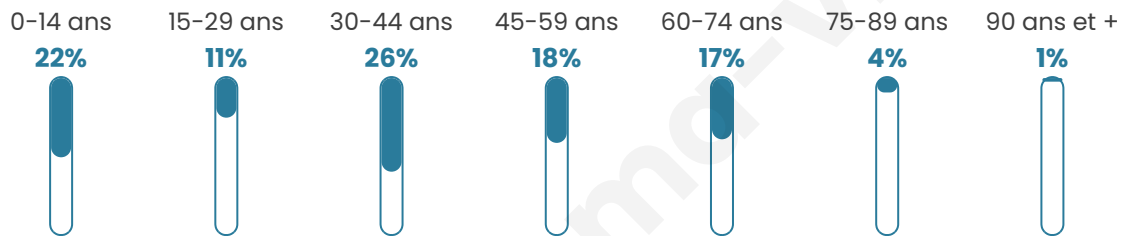

39 ans

Pop active

51.4%

Taux chômage

4%

Pop densité

49 h/km²

Revenu moyen

24 420 €/an

Evolution du nombre d'habitants

Sources : Institut national de la statistique et des études économiques (insee) selon Les dernières parutions officielles de 2024 portant sur les années 2020, 2021 et 2022.

Tranche d'âge

Activité professionnelle

Niveau de diplôme

Composition des ménages

Profils électoraux

Premier tour

	Marine LE PEN	29.72 %
	Emmanuel MACRON	27.71 %
	Jean-Luc MÉLENCHON	16.47 %
	Éric ZEMMOUR	6.02 %
	Valérie PÉCRESSÉ	4.42 %
	Yannick JADOT	4.02 %
	Jean LASSALLE	3.61 %
	Anne HIDALGO	3.21 %
	Nathalie ARTHAUD	2.81 %
	Fabien ROUSSEL	1.20 %
	Nicolas DUPONT-AIGNAN	0.80 %
	Philippe POUTOU	0.00 %