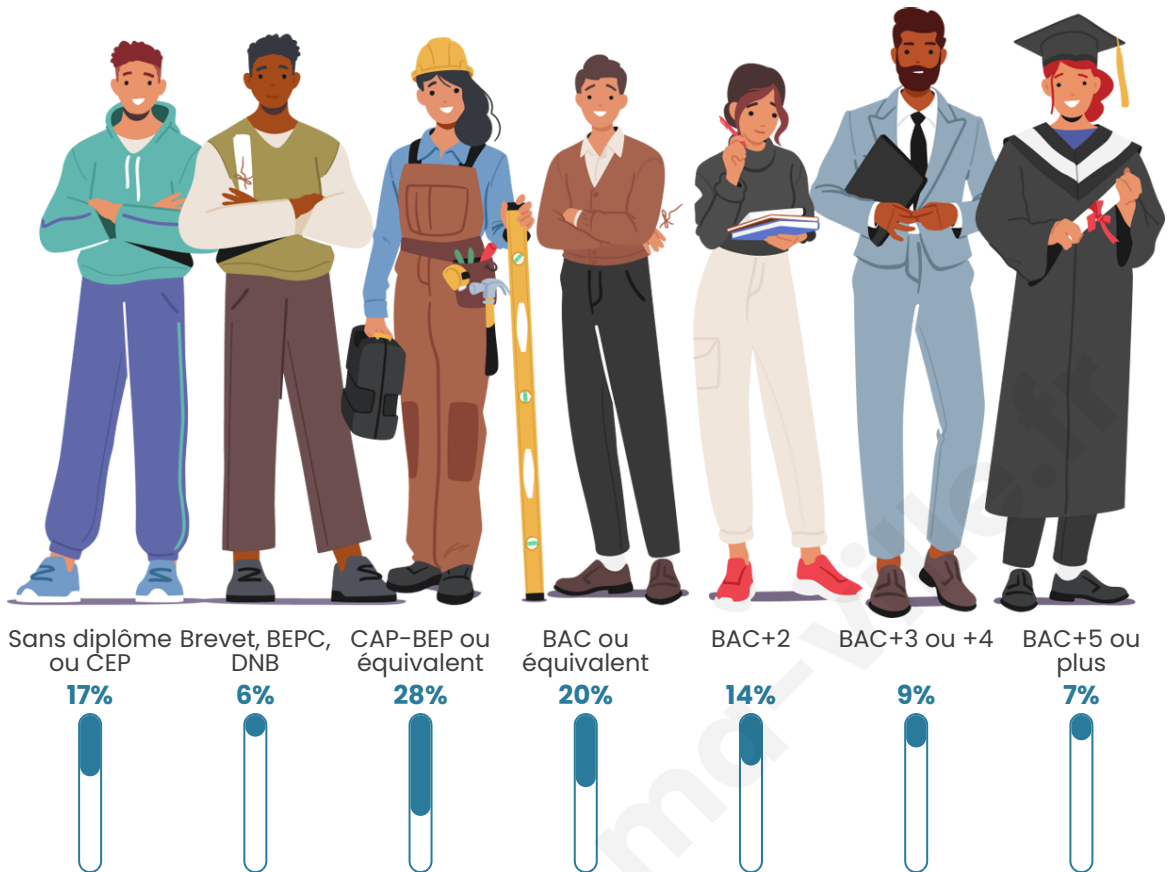

Tranche d'âge

Activité professionnelle

Niveau de diplôme

Composition des ménages

Profils électoraux

Premier tour

	Marine LE PEN	29.72 %
	Emmanuel MACRON	27.71 %
	Jean-Luc MÉLENCHON	16.47 %
	Éric ZEMMOUR	6.02 %
	Valérie PÉCRESSÉ	4.42 %
	Yannick JADOT	4.02 %
	Jean LASSALLE	3.61 %
	Anne HIDALGO	3.21 %
	Nathalie ARTHAUD	2.81 %
	Fabien ROUSSEL	1.20 %
	Nicolas DUPONT-AIGNAN	0.80 %
	Philippe POUTOU	0.00 %