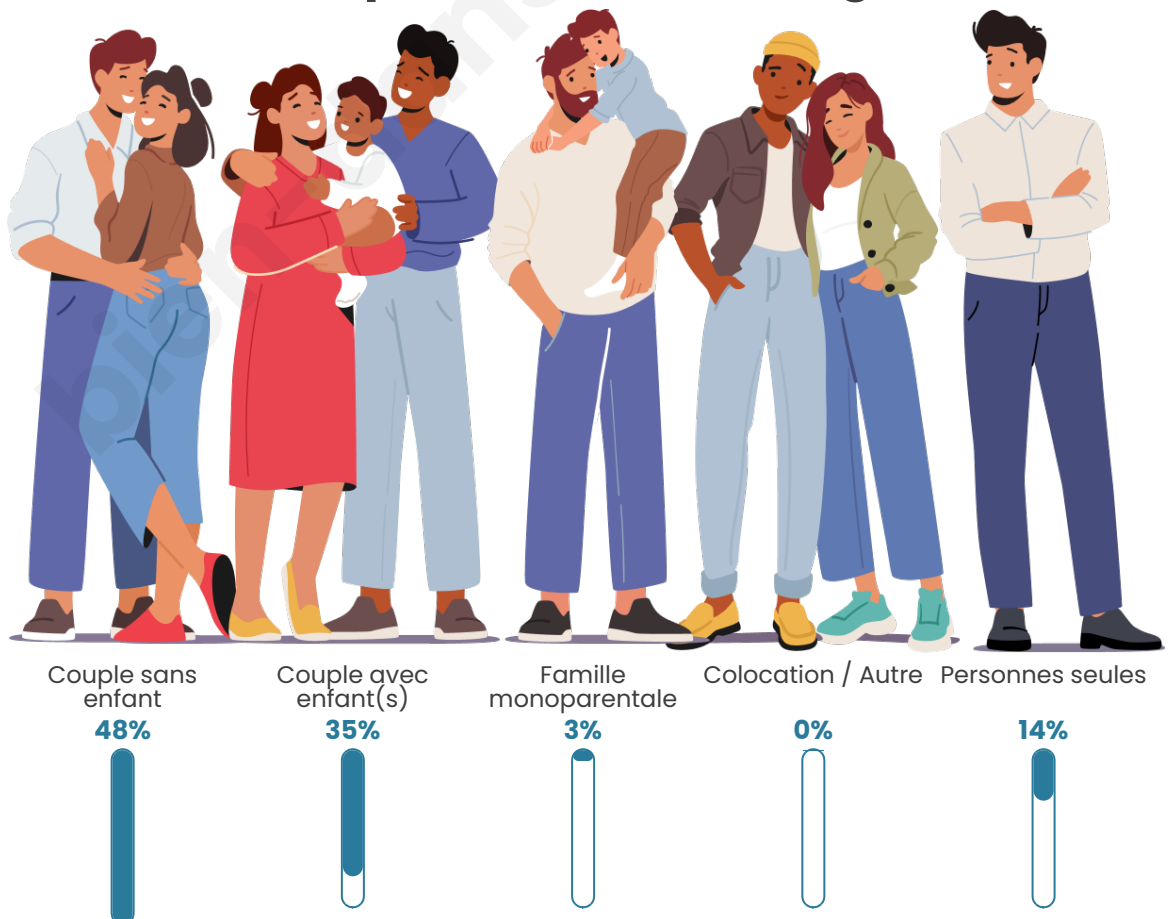

Tranche d'âge

Activité professionnelle

Niveau de diplôme

Composition des ménages

Profils électoraux

Premier tour

	Marine LE PEN	29.72 %
	Emmanuel MACRON	27.71 %
	Jean-Luc MÉLENCHON	16.47 %
	Éric ZEMMOUR	6.02 %
	Valérie PÉCRESSÉ	4.42 %
	Yannick JADOT	4.02 %
	Jean LASSALLE	3.61 %
	Anne HIDALGO	3.21 %
	Nathalie ARTHAUD	2.81 %
	Fabien ROUSSEL	1.20 %
	Nicolas DUPONT-AIGNAN	0.80 %
	Philippe POUTOU	0.00 %