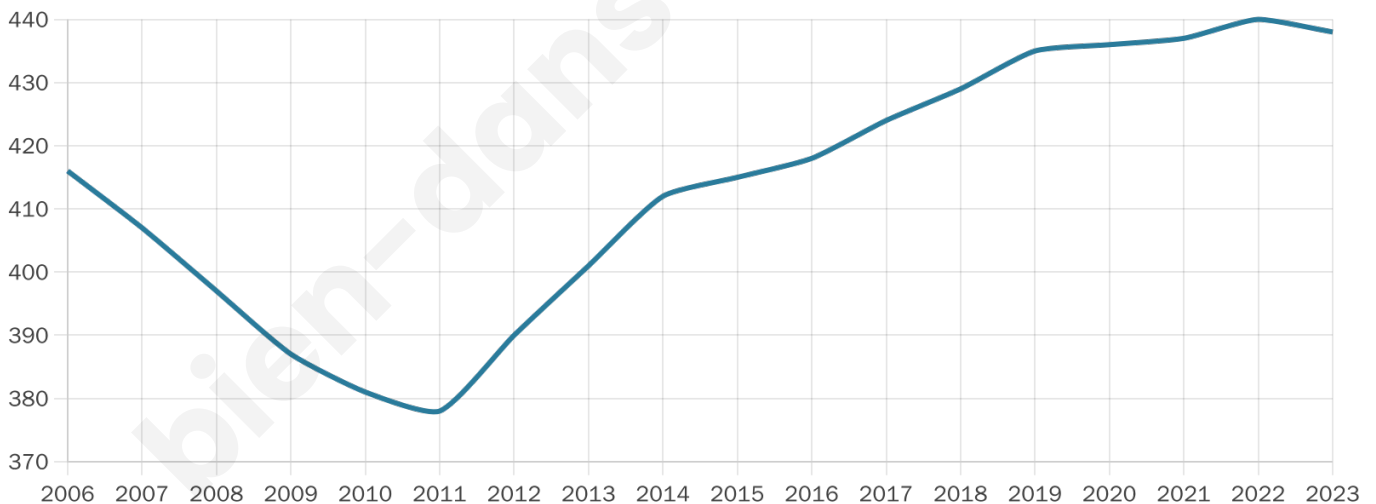

39 ans

Pop active

51.4%

Taux chômage

4%

Pop densité

49 h/km²

Revenu moyen

24 420 €/an

Evolution du nombre d'habitants

Sources : Institut national de la statistique et des études économiques (insee) selon Les dernières parutions officielles de 2024 portant sur les années 2020, 2021 et 2022.