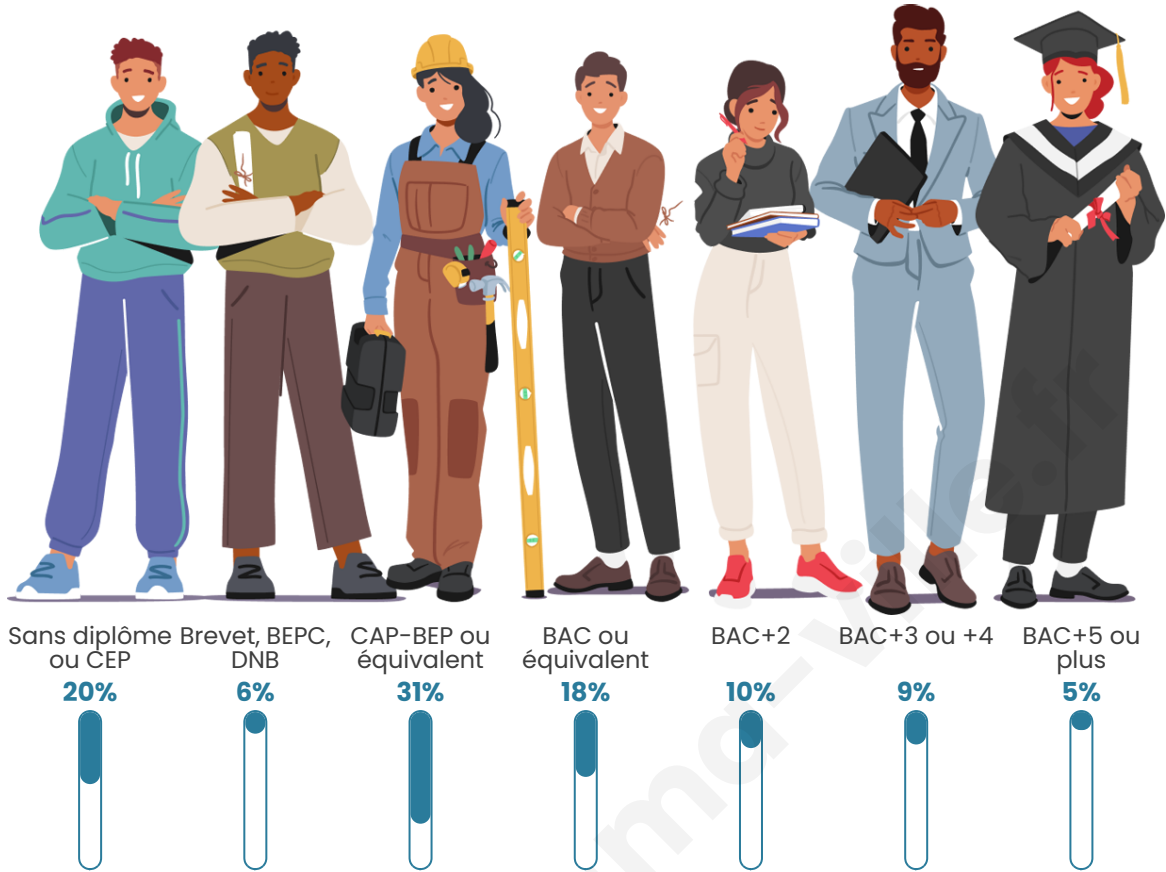

Tranche d'âge

Activité professionnelle

Niveau de diplôme

Composition des ménages

Profils électoraux

Premier tour

	Marine LE PEN	34.26 %
	Emmanuel MACRON	20.89 %
	Jean-Luc MÉLENCHON	16.43 %
	Éric ZEMMOUR	8.91 %
	Fabien ROUSSEL	4.74 %
	Nicolas DUPONT-AIGNAN	3.90 %
	Valérie PÉCRESSE	3.62 %
	Yannick JADOT	2.79 %
	Jean LASSALLE	1.67 %
	Philippe POUTOU	1.39 %
	Nathalie ARTHAUD	1.11 %
	Anne HIDALGO	0.28 %