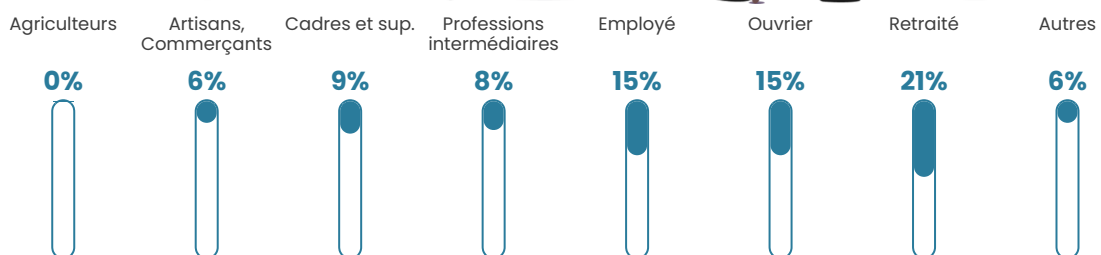

39 ans

Pop active

51.7%

Taux chômage

5.1%

Pop densité

107 h/km²

Revenu moyen

25 520 €/an

Evolution du nombre d'habitants

Sources : Institut national de la statistique et des études économiques (insee) selon Les dernières parutions officielles de 2024 portant sur les années 2020, 2021 et 2022.

Tranche d'âge

Activité professionnelle

Niveau de diplôme

Composition des ménages

Profils électoraux

Premier tour

	Marine LE PEN	34.26 %
	Emmanuel MACRON	20.89 %
	Jean-Luc MÉLENCHON	16.43 %
	Éric ZEMMOUR	8.91 %
	Fabien ROUSSEL	4.74 %
	Nicolas DUPONT-AIGNAN	3.90 %
	Valérie PÉCRESSE	3.62 %
	Yannick JADOT	2.79 %
	Jean LASSALLE	1.67 %
	Philippe POUTOU	1.39 %
	Nathalie ARTHAUD	1.11 %
	Anne HIDALGO	0.28 %