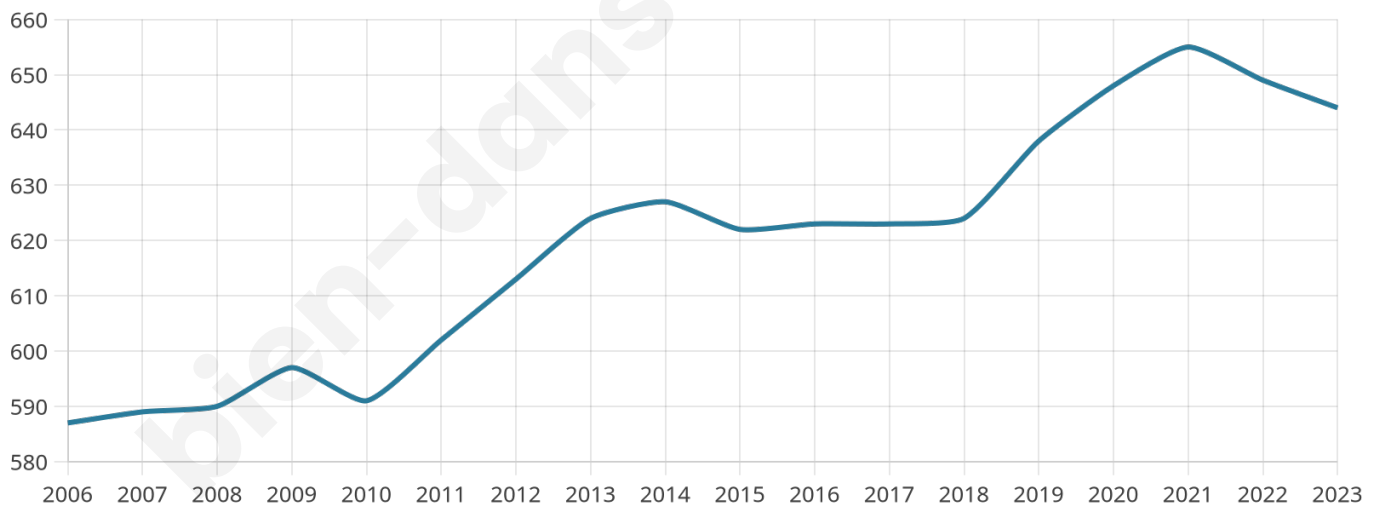

39 ans

Pop active

51.7%

Taux chômage

5.1%

Pop densité

107 h/km²

Revenu moyen

25 520 €/an

Evolution du nombre d'habitants

Sources : Institut national de la statistique et des études économiques (insee) selon Les dernières parutions officielles de 2024 portant sur les années 2020, 2021 et 2022.