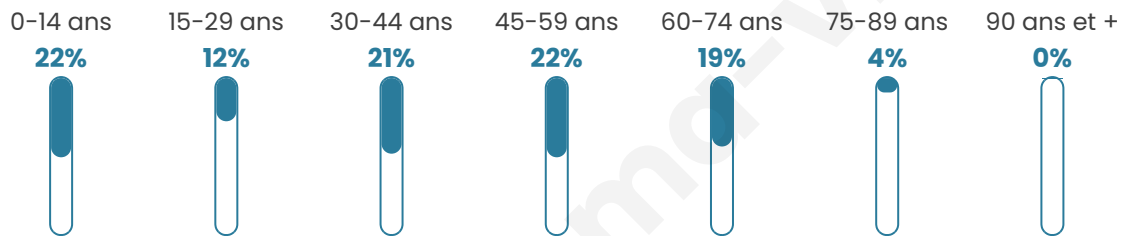

Situation géographique

i Informations clés

- **Région** : Hauts-de-France
- **Département** : Oise
- **Code postal** : 60250
- **Superficie** : 6 km²

Statistiques sur la population

Nombre d'habitants

644

Age moyen

39 ans

Pop active

51.7%

Taux chômage

5.1%

Pop densité

107 h/km²

Revenu moyen

25 520 €/an

Evolution du nombre d'habitants

Sources : Institut national de la statistique et des études économiques (insee) selon Les dernières parutions officielles de 2024 portant sur les années 2020, 2021 et 2022.

Tranche d'âge

Activité professionnelle

Niveau de diplôme

Composition des ménages

Profils électoraux

Premier tour

	Marine LE PEN	34.26 %
	Emmanuel MACRON	20.89 %
	Jean-Luc MÉLENCHON	16.43 %
	Éric ZEMMOUR	8.91 %
	Fabien ROUSSEL	4.74 %
	Nicolas DUPONT-AIGNAN	3.90 %
	Valérie PÉCRESSE	3.62 %
	Yannick JADOT	2.79 %
	Jean LASSALLE	1.67 %
	Philippe POUTOU	1.39 %
	Nathalie ARTHAUD	1.11 %
	Anne HIDALGO	0.28 %