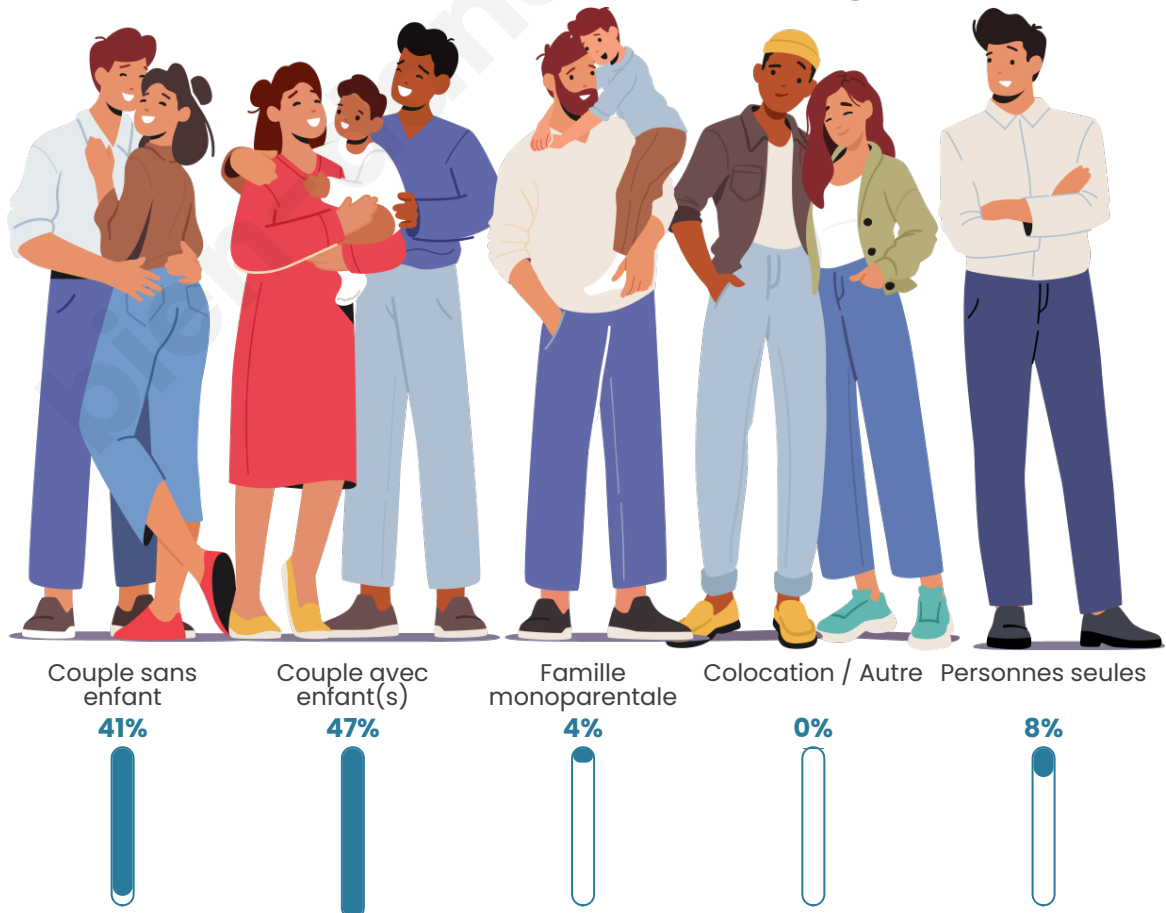

Tranche d'âge

Activité professionnelle

Niveau de diplôme

Composition des ménages

Profils électoraux

Premier tour

	Marine LE PEN	34.26 %
	Emmanuel MACRON	20.89 %
	Jean-Luc MÉLENCHON	16.43 %
	Éric ZEMMOUR	8.91 %
	Fabien ROUSSEL	4.74 %
	Nicolas DUPONT-AIGNAN	3.90 %
	Valérie PÉCRESSE	3.62 %
	Yannick JADOT	2.79 %
	Jean LASSALLE	1.67 %
	Philippe POUTOU	1.39 %
	Nathalie ARTHAUD	1.11 %
	Anne HIDALGO	0.28 %