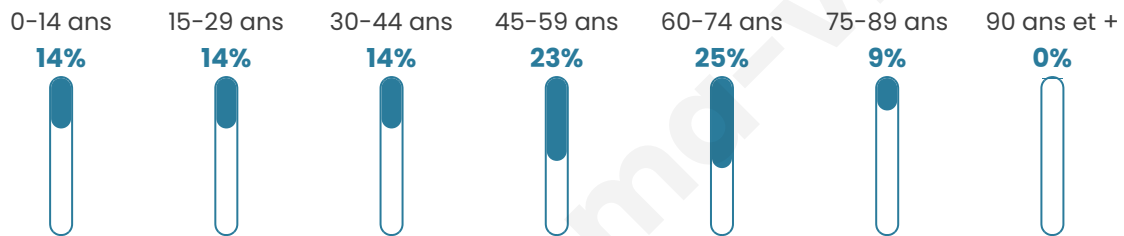

# Statistiques sur la population

Nombre d'habitants

**5 414**

Age moyen

**46 ans**

Pop active

**40.2%**

Taux chômage

**4.3%**

Pop densité

**1 805 h/km<sup>2</sup>**

Revenu moyen

**27 340 €/an**

## Evolution du nombre d'habitants

Sources : Institut national de la statistique et des études économiques (insee) selon Les dernières parutions officielles de 2024 portant sur les années 2020, 2021 et 2022.

## Tranche d'âge