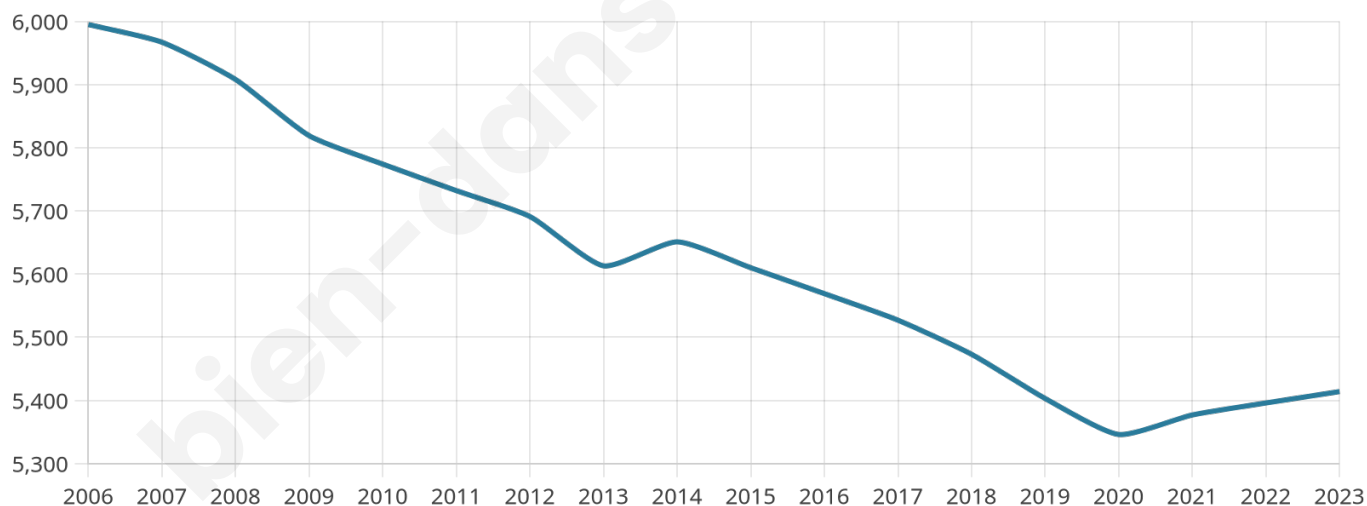

# Statistiques sur la population

Nombre d'habitants

**5 414**

Age moyen

**46 ans**

Pop active

**40.2%**

Taux chômage

**4.3%**

Pop densité

**1 805 h/km<sup>2</sup>**

Revenu moyen

**27 340 €/an**

## Evolution du nombre d'habitants

Sources : Institut national de la statistique et des études économiques (insee) selon Les dernières parutions officielles de 2024 portant sur les années 2020, 2021 et 2022.