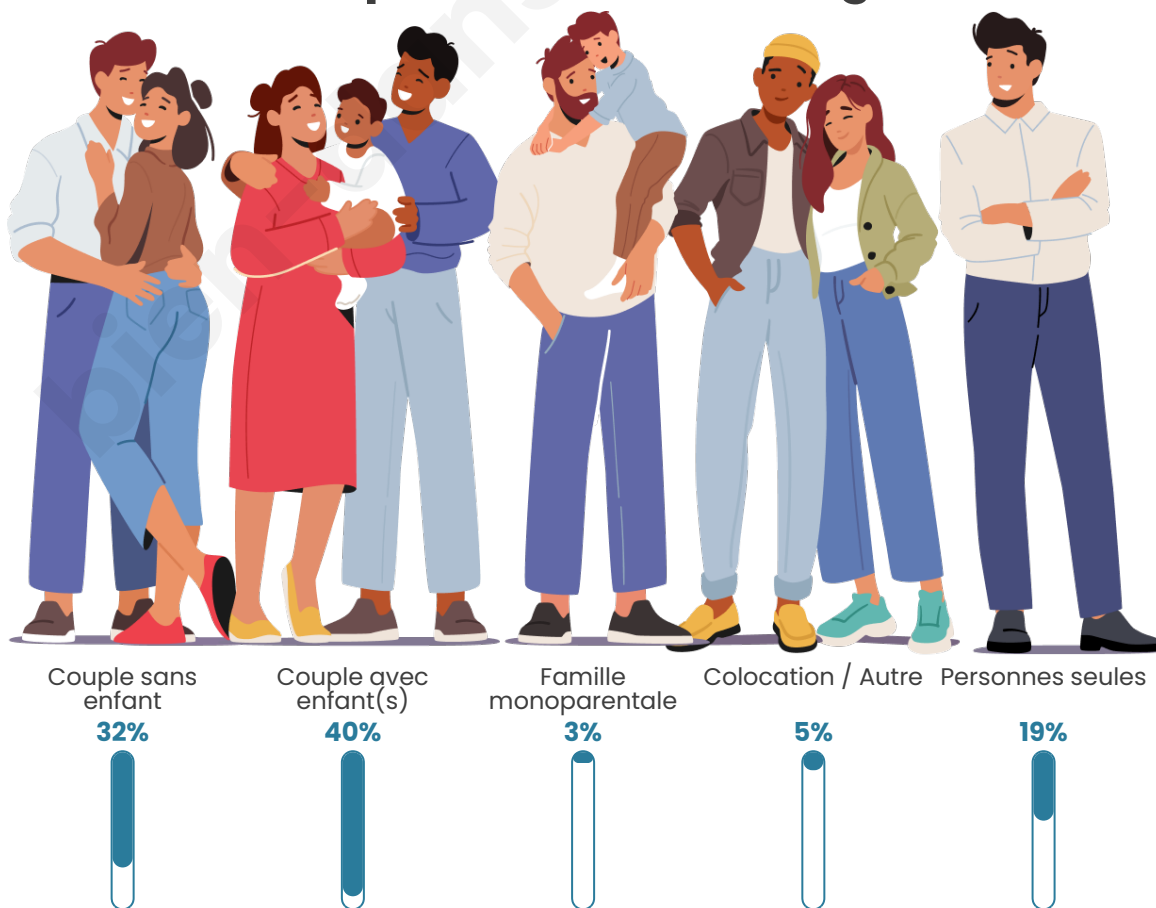

Tranche d'âge

Activité professionnelle

Niveau de diplôme

Composition des ménages

Profils électoraux

Premier tour

	Emmanuel MACRON	32.67 %
	Jean-Luc MÉLENCHON	27.43 %
	Marine LE PEN	15.20 %
	Yannick JADOT	7.75 %
	Valérie PÉCRESE	3.88 %
	Éric ZEMMOUR	3.34 %
	Anne HIDALGO	2.66 %
	Jean LASSALLE	1.98 %
	Fabien ROUSSEL	1.75 %
	Philippe POUTOU	1.29 %
	Nicolas DUPONT- AIGNAN	1.29 %
	Nathalie ARTHAUD	0.76 %