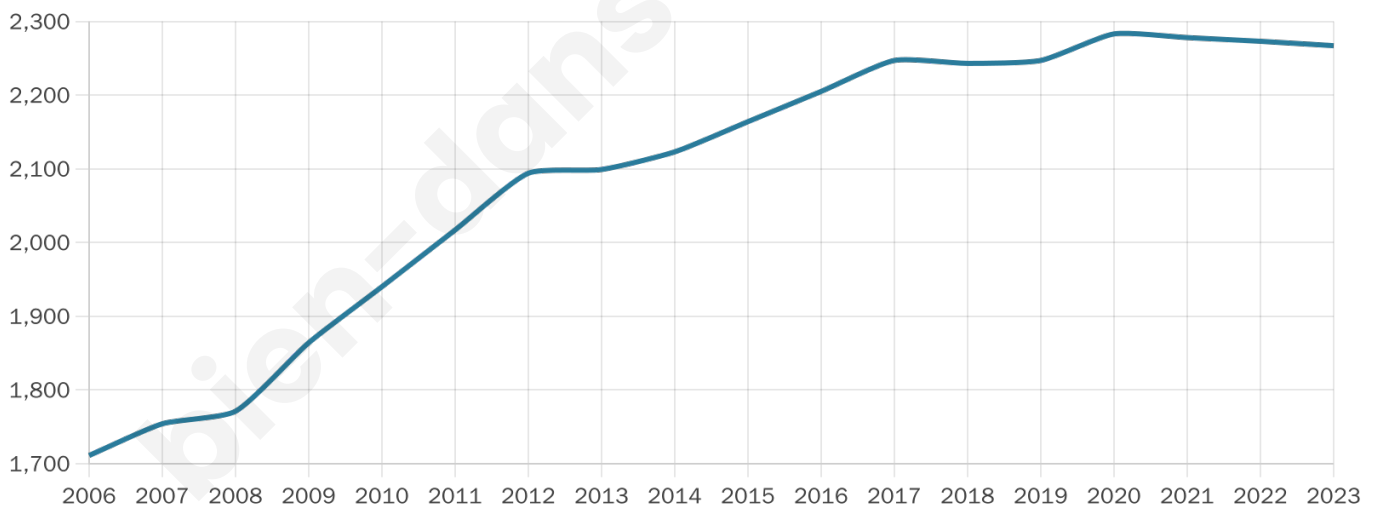

Age moyen

38 ans

Pop active

49.9%

Taux chômage

4.7%

Pop densité

162 h/km²

Revenu moyen

24 700 €/an

Evolution du nombre d'habitants

Sources : Institut national de la statistique et des études économiques (insee) selon Les dernières parutions officielles de 2024 portant sur les années 2020, 2021 et 2022.