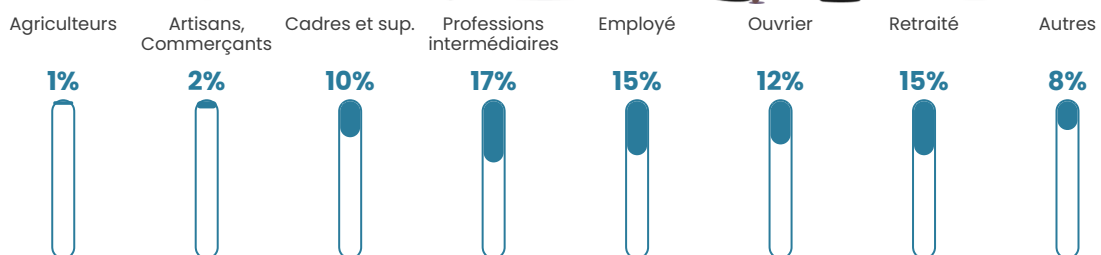

Revenu moyen

24 700 €/an

Evolution du nombre d'habitants

Sources : Institut national de la statistique et des études économiques (insee) selon Les dernières parutions officielles de 2024 portant sur les années 2020, 2021 et 2022.

Tranche d'âge

Activité professionnelle

Niveau de diplôme

Composition des ménages

Profils électoraux

Premier tour

	Emmanuel MACRON	32.67 %
	Jean-Luc MÉLENCHON	27.43 %
	Marine LE PEN	15.20 %
	Yannick JADOT	7.75 %
	Valérie PÉCRESE	3.88 %
	Éric ZEMMOUR	3.34 %
	Anne HIDALGO	2.66 %
	Jean LASSALLE	1.98 %
	Fabien ROUSSEL	1.75 %
	Philippe POUTOU	1.29 %
	Nicolas DUPONT- AIGNAN	1.29 %
	Nathalie ARTHAUD	0.76 %