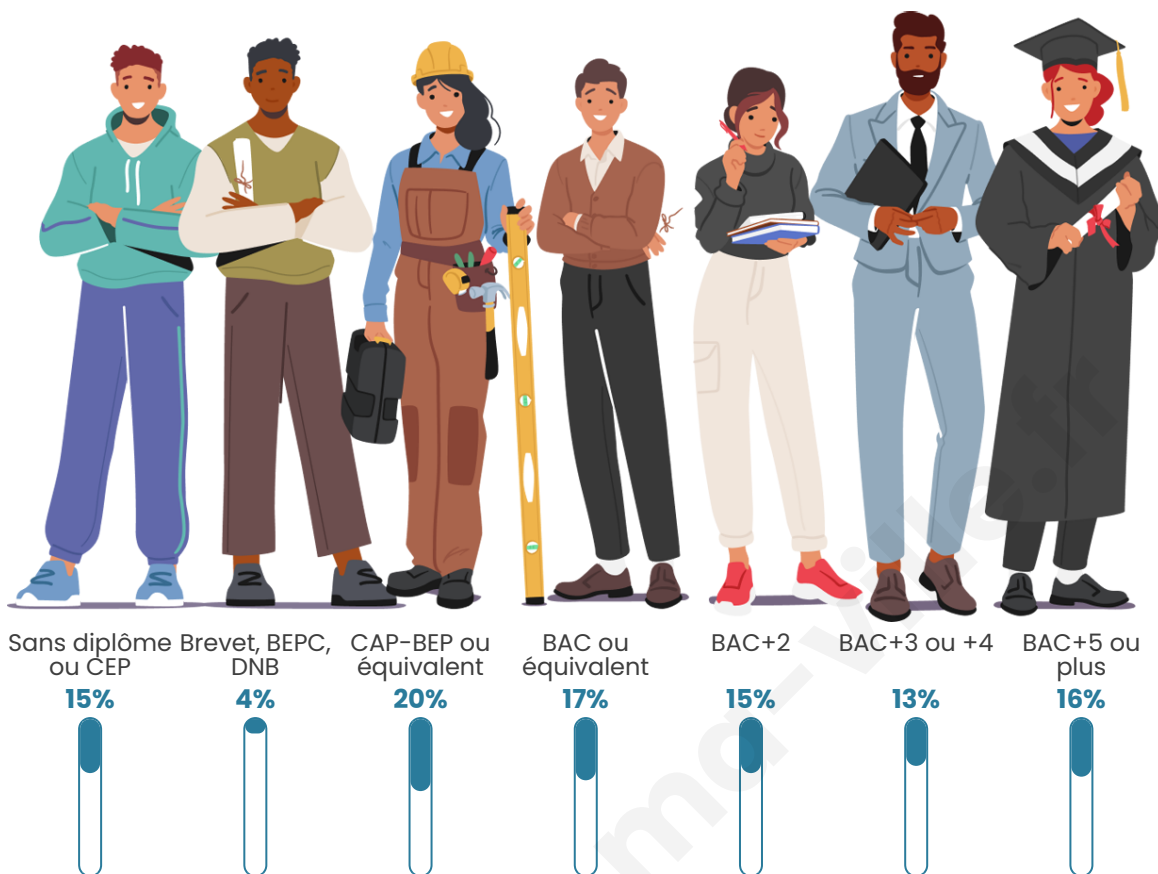

Age moyen

38 ans

Pop active

49.9%

Taux chômage

4.7%

Pop densité

162 h/km²

Tranche d'âge

Activité professionnelle

Niveau de diplôme

Composition des ménages

Profils électoraux

Premier tour

	Emmanuel MACRON	32.67 %
	Jean-Luc MÉLENCHON	27.43 %
	Marine LE PEN	15.20 %
	Yannick JADOT	7.75 %
	Valérie PÉCRESE	3.88 %
	Éric ZEMMOUR	3.34 %
	Anne HIDALGO	2.66 %
	Jean LASSALLE	1.98 %
	Fabien ROUSSEL	1.75 %
	Philippe POUTOU	1.29 %
	Nicolas DUPONT- AIGNAN	1.29 %
	Nathalie ARTHAUD	0.76 %