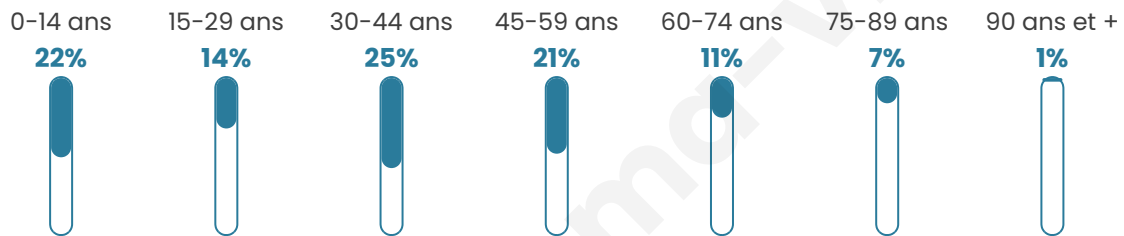

Age moyen

38 ans

Pop active

49.9%

Taux chômage

4.7%

Pop densité

162 h/km²

Revenu moyen

24 700 €/an

Evolution du nombre d'habitants

Sources : Institut national de la statistique et des études économiques (insee) selon Les dernières parutions officielles de 2024 portant sur les années 2020, 2021 et 2022.

Tranche d'âge

Activité professionnelle

Niveau de diplôme

Composition des ménages

Profils électoraux

Premier tour

	Emmanuel MACRON	32.67 %
	Jean-Luc MÉLENCHON	27.43 %
	Marine LE PEN	15.20 %
	Yannick JADOT	7.75 %
	Valérie PÉCRESE	3.88 %
	Éric ZEMMOUR	3.34 %
	Anne HIDALGO	2.66 %
	Jean LASSALLE	1.98 %
	Fabien ROUSSEL	1.75 %
	Philippe POUTOU	1.29 %
	Nicolas DUPONT- AIGNAN	1.29 %
	Nathalie ARTHAUD	0.76 %

1 620 inscrits

Participation : 83.52%

Votes blancs : 2.14%

Votes nuls : 0.59%

Second tour

	Emmanuel MACRON	74,83 %
	Marine LE PEN	25,17 %

1 620 inscrits

Participation : 83.21%