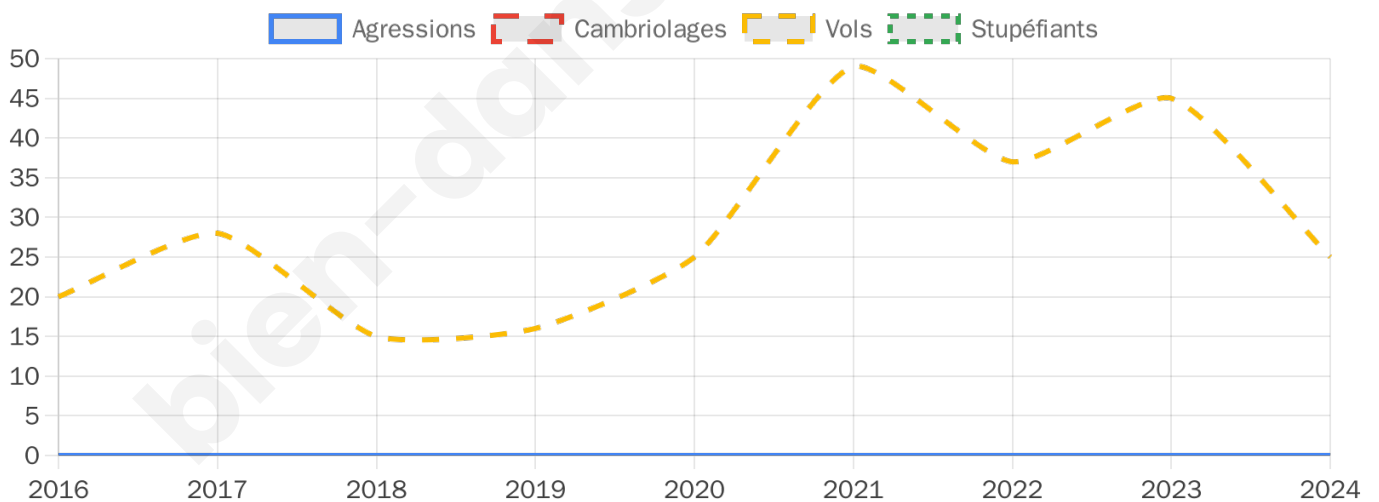

1 620 inscrits

Participation : 83.52%

Votes blancs : 2.14%

Votes nuls : 0.59%

Second tour

	Emmanuel MACRON	74,83 %
	Marine LE PEN	25,17 %

1 620 inscrits

Participation : 83.21%

Votes blancs : 9.5%

Votes nuls : 2.08%

Sécurité

Agressions physiques / sexuelles

0

Cambriolages

0

Vols / dégradations

25

Stupéfiants

0

Evolution du nombre d'infractions

Pour comparer

(en proportion du nombre d'habitants)

Sources : Bases statistiques communale, départementale et régionale de la délinquance enregistrée par la police et la gendarmerie nationales selon les dernières parutions officielles de 2025 portant sur l'année 2024 ([data.gouv](https://data.gouv.fr)).