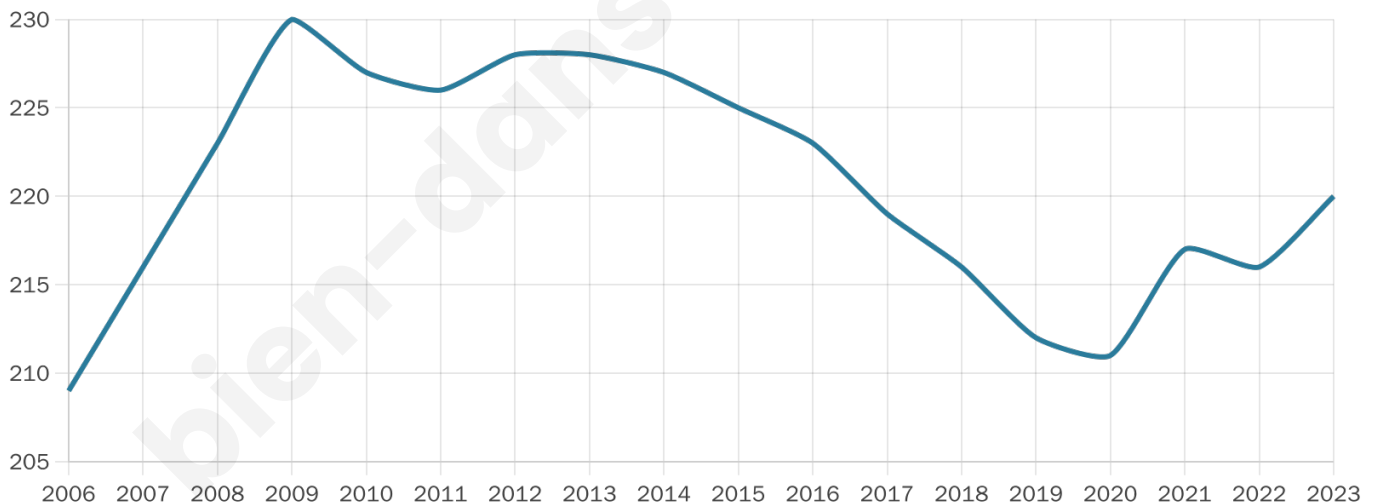

42 ans

Pop active

55%

Taux chômage

7.7%

Pop densité

110 h/km²

Revenu moyen

26 210 €/an

Evolution du nombre d'habitants

Sources : Institut national de la statistique et des études économiques (insee) selon Les dernières parutions officielles de 2024 portant sur les années 2020, 2021 et 2022.