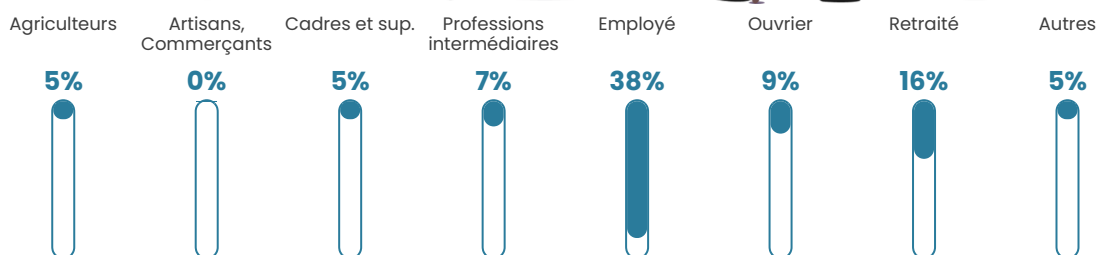

42 ans

Pop active

55%

Taux chômage

7.7%

Pop densité

110 h/km²

Revenu moyen

26 210 €/an

Evolution du nombre d'habitants

Sources : Institut national de la statistique et des études économiques (insee) selon Les dernières parutions officielles de 2024 portant sur les années 2020, 2021 et 2022.

Tranche d'âge

Activité professionnelle

Niveau de diplôme

Composition des ménages

Profils électoraux

Premier tour

	Marine LE PEN	37.58 %
	Emmanuel MACRON	13.94 %
	Jean-Luc MÉLENCHON	12.73 %
	Valérie PÉCRESSE	7.88 %
	Éric ZEMMOUR	6.06 %
	Nicolas DUPONT-AIGNAN	4.85 %
	Fabien ROUSSEL	4.24 %
	Yannick JADOT	4.24 %
	Jean LASSALLE	3.64 %
	Anne HIDALGO	1.82 %
	Philippe POUTOU	1.82 %
	Nathalie ARTHAUD	1.21 %