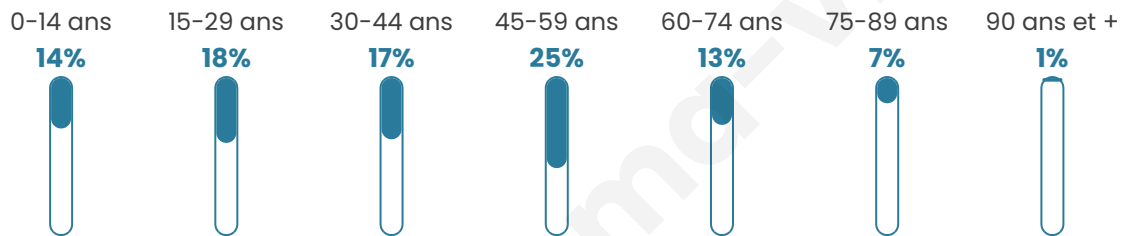

Situation géographique

i Informations clés

- **Région** : Normandie
- **Département** : Eure
- **Code postal** : 27110
- **Superficie** : 2 km²

Statistiques sur la population

Nombre d'habitants

220

Age moyen

42 ans

Pop active

55%

Taux chômage

7.7%

Pop densité

110 h/km²

Revenu moyen

26 210 €/an

Evolution du nombre d'habitants

Sources : Institut national de la statistique et des études économiques (insee) selon Les dernières parutions officielles de 2024 portant sur les années 2020, 2021 et 2022.

Tranche d'âge

Activité professionnelle

Niveau de diplôme

Composition des ménages

Profils électoraux

Premier tour

	Marine LE PEN	37.58 %
	Emmanuel MACRON	13.94 %
	Jean-Luc MÉLENCHON	12.73 %
	Valérie PÉCRESSE	7.88 %
	Éric ZEMMOUR	6.06 %
	Nicolas DUPONT-AIGNAN	4.85 %
	Fabien ROUSSEL	4.24 %
	Yannick JADOT	4.24 %
	Jean LASSALLE	3.64 %
	Anne HIDALGO	1.82 %
	Philippe POUTOU	1.82 %
	Nathalie ARTHAUD	1.21 %