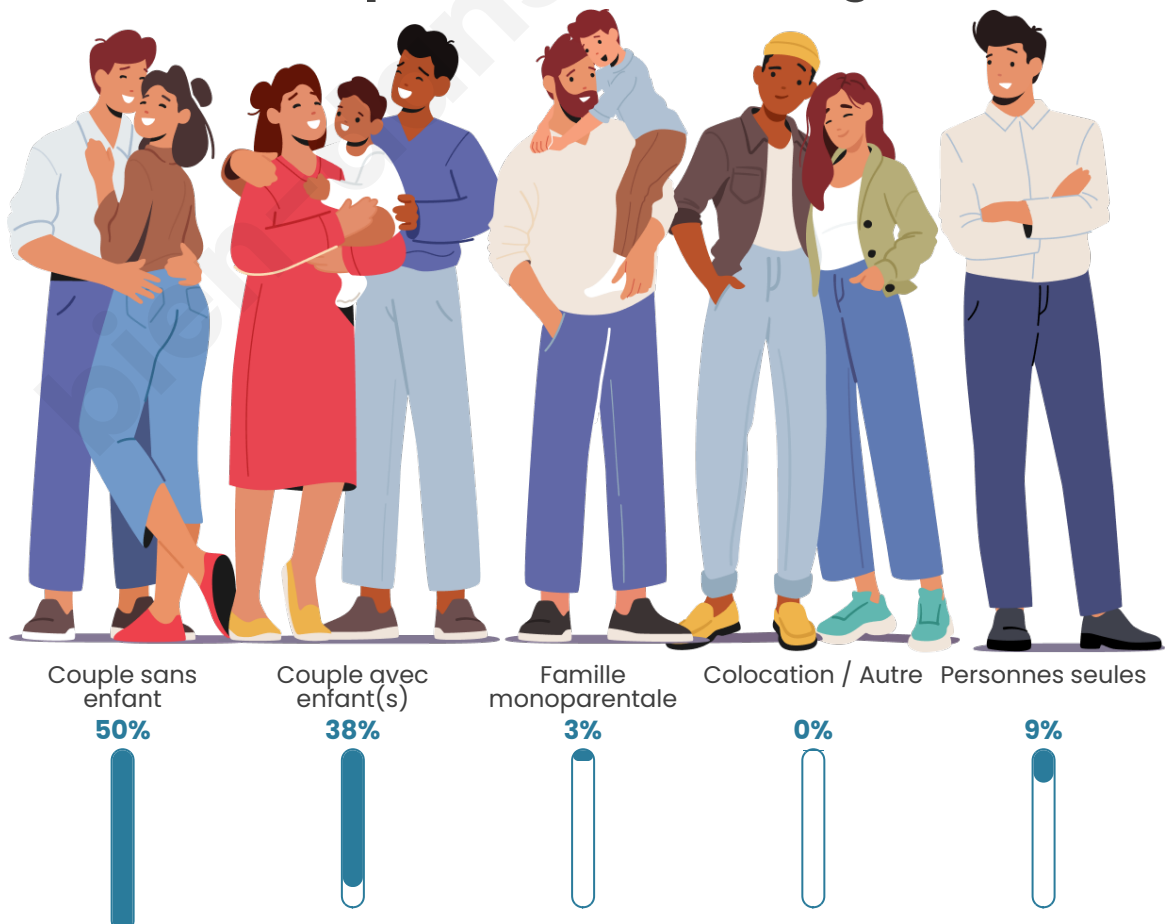

Tranche d'âge

Activité professionnelle

Niveau de diplôme

Composition des ménages

Profils électoraux

Premier tour

	Marine LE PEN	37.58 %
	Emmanuel MACRON	13.94 %
	Jean-Luc MÉLENCHON	12.73 %
	Valérie PÉCRESSE	7.88 %
	Éric ZEMMOUR	6.06 %
	Nicolas DUPONT-AIGNAN	4.85 %
	Fabien ROUSSEL	4.24 %
	Yannick JADOT	4.24 %
	Jean LASSALLE	3.64 %
	Anne HIDALGO	1.82 %
	Philippe POUTOU	1.82 %
	Nathalie ARTHAUD	1.21 %