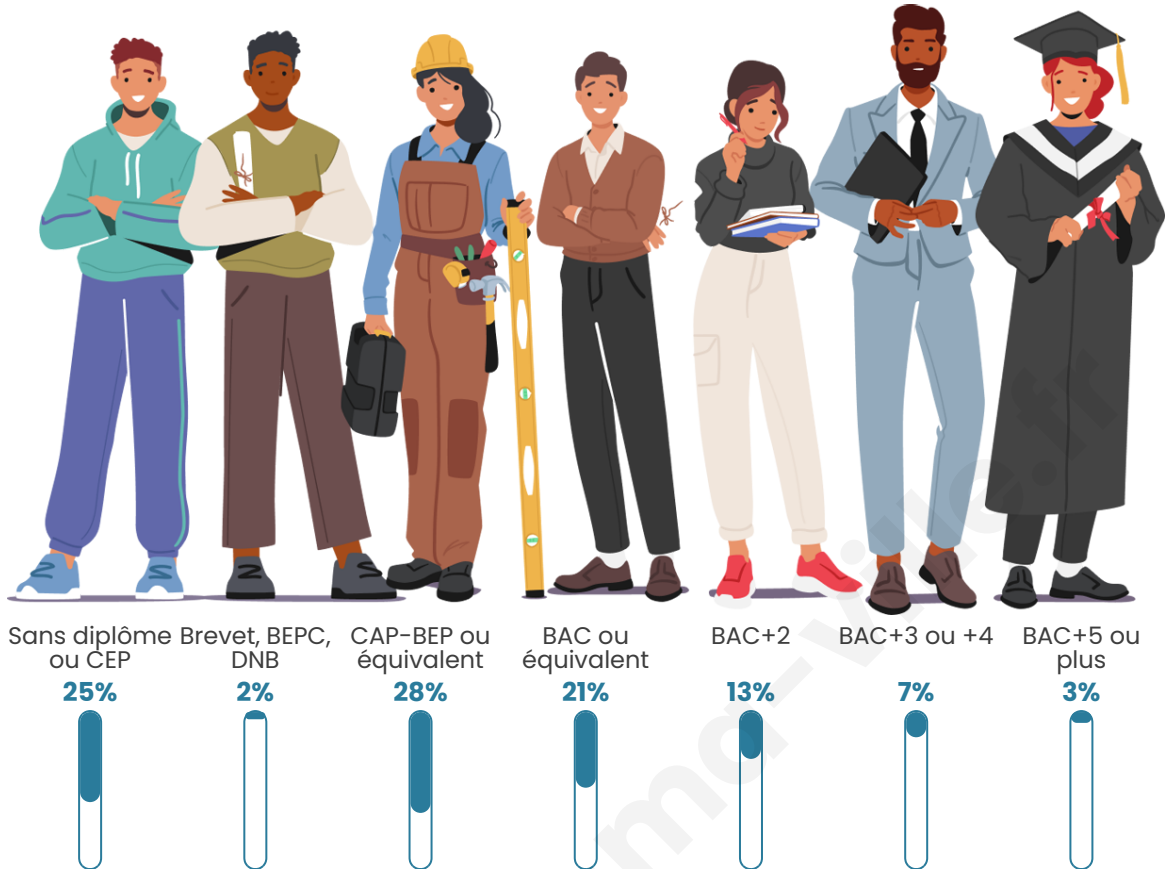

42 ans

Pop active

55%

Taux chômage

7.7%

Pop densité

110 h/km²

Revenu moyen

Tranche d'âge

Activité professionnelle

Niveau de diplôme

Composition des ménages

Profils électoraux

Premier tour

	Marine LE PEN	37.58 %
	Emmanuel MACRON	13.94 %
	Jean-Luc MÉLENCHON	12.73 %
	Valérie PÉCRESSE	7.88 %
	Éric ZEMMOUR	6.06 %
	Nicolas DUPONT-AIGNAN	4.85 %
	Fabien ROUSSEL	4.24 %
	Yannick JADOT	4.24 %
	Jean LASSALLE	3.64 %
	Anne HIDALGO	1.82 %
	Philippe POUTOU	1.82 %
	Nathalie ARTHAUD	1.21 %