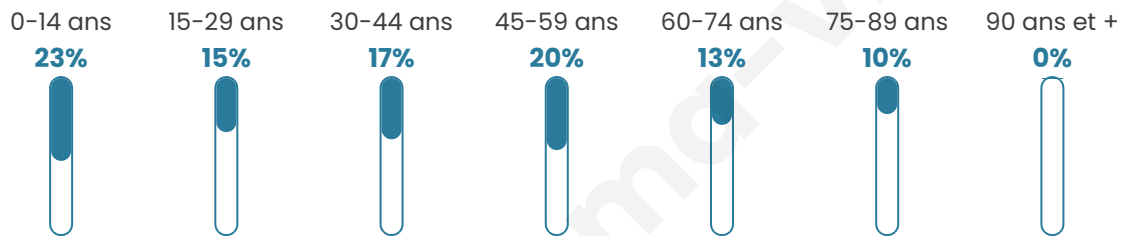

Version web

Ville de Hazembourg

Présenté par

BIEN dans
ma **VILLE** 

Sommaire

Situation géographique	3
Statistiques sur la population	4
Evolution du nombre d'habitants	4
Tranche d'âge	5
0-14 ans	5
15-29 ans	5
30-44 ans	5
45-59 ans	5
60-74 ans	5
75-89 ans	5
90 ans et +	5
Activité professionnelle	5
Agriculteurs	5
Artisans, Commerçants	5
Cadres et sup.	5
Professions intermédiaires	5
Employé	5
Ouvrier	5
Retraité	5
Autres	5
Niveau de diplôme	6
Sans diplôme ou CEP	6
Brevet, BEPC, DNB	6
CAP-BEP ou équivalent	6
BAC ou équivalent	6
BAC+2	6
BAC+3 ou +4	6
BAC+5 ou plus	6
Composition des ménages	6
Couple sans enfant	6
Couple avec enfant(s)	6
Famille monoparentale	6
Colocation / Autre	6
Personnes seules	6
Profils électoraux	7
Premier tour	7
Sécurité	8
Evolution du nombre d'infractions	8
Pour comparer	9
Services à la population	10
Commerce	10
Éducation	10
Villes autour de Hazembourg	12

39 ans

Pop active

43.4%

Taux chômage

9.1%

Pop densité

152 h/km²

Revenu moyen

Tranche d'âge

Activité professionnelle

Niveau de diplôme

Composition des ménages

Profils électoraux

Premier tour

	Marine LE PEN	43.75 %
	Emmanuel MACRON	21.25 %
	Jean-Luc MÉLENCHON	12.50 %
	Valérie PÉCRESSE	10.00 %
	Nicolas DUPONT-AIGNAN	3.75 %
	Fabien ROUSSEL	2.50 %
	Jean LASSALLE	2.50 %
	Anne HIDALGO	2.50 %
	Philippe POUTOU	1.25 %
	Nathalie ARTHAUD	0.00 %
	Éric ZEMMOUR	0.00 %
	Yannick JADOT	0.00 %