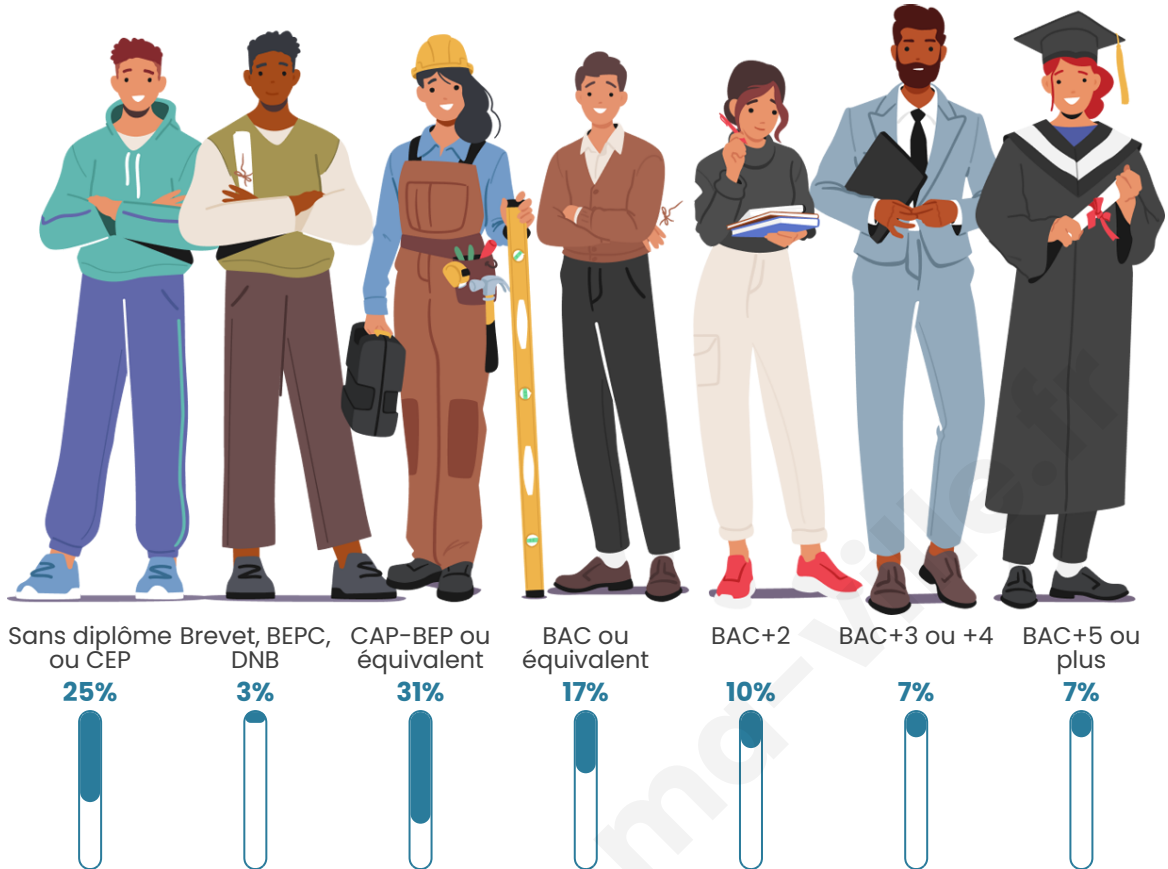

Tranche d'âge

Activité professionnelle

Niveau de diplôme

Composition des ménages

Profils électoraux

Premier tour

	Marine LE PEN	43.75 %
	Emmanuel MACRON	21.25 %
	Jean-Luc MÉLENCHON	12.50 %
	Valérie PÉCRESSE	10.00 %
	Nicolas DUPONT-AIGNAN	3.75 %
	Fabien ROUSSEL	2.50 %
	Jean LASSALLE	2.50 %
	Anne HIDALGO	2.50 %
	Philippe POUTOU	1.25 %
	Nathalie ARTHAUD	0.00 %
	Éric ZEMMOUR	0.00 %
	Yannick JADOT	0.00 %