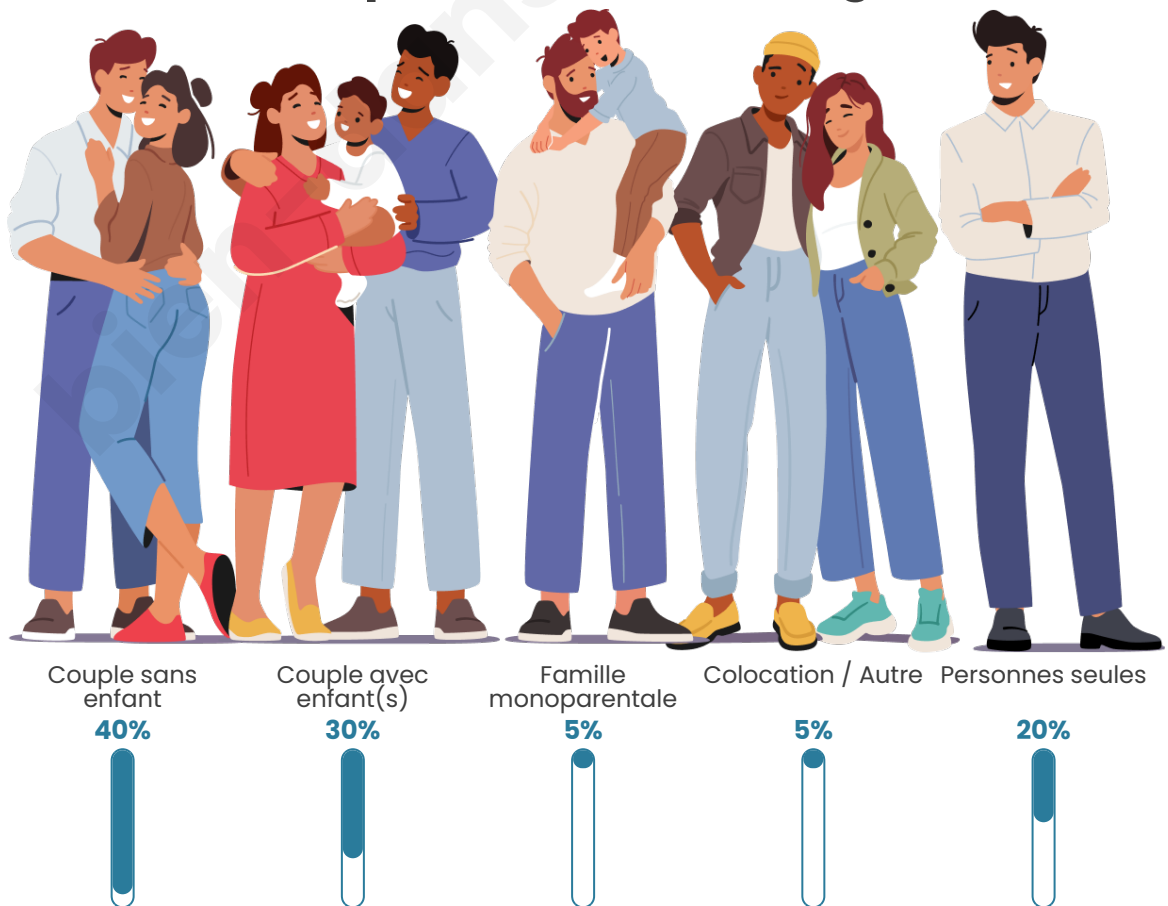

Tranche d'âge

Activité professionnelle

Niveau de diplôme

Composition des ménages

Profils électoraux

Premier tour

	Marine LE PEN	43.75 %
	Emmanuel MACRON	21.25 %
	Jean-Luc MÉLENCHON	12.50 %
	Valérie PÉCRESSE	10.00 %
	Nicolas DUPONT-AIGNAN	3.75 %
	Fabien ROUSSEL	2.50 %
	Jean LASSALLE	2.50 %
	Anne HIDALGO	2.50 %
	Philippe POUTOU	1.25 %
	Nathalie ARTHAUD	0.00 %
	Éric ZEMMOUR	0.00 %
	Yannick JADOT	0.00 %