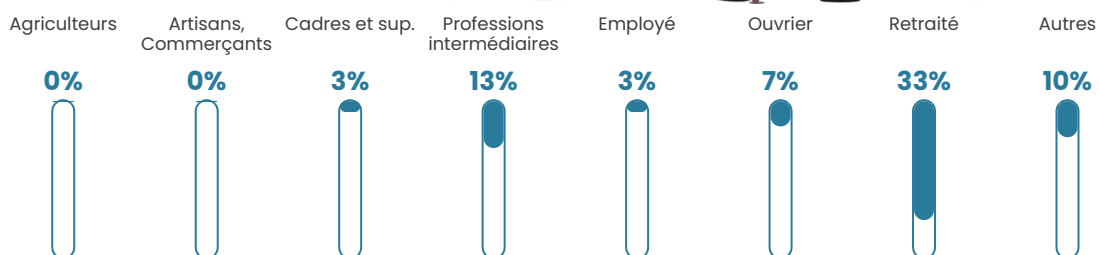

39 ans

Pop active

43.4%

Taux chômage

9.1%

Pop densité

152 h/km²

Revenu moyen

20 990 €/an

Evolution du nombre d'habitants

Sources : Institut national de la statistique et des études économiques (insee) selon Les dernières parutions officielles de 2024 portant sur les années 2020, 2021 et 2022.

Tranche d'âge

Activité professionnelle

Niveau de diplôme

Composition des ménages

Profils électoraux

Premier tour

	Marine LE PEN	43.75 %
	Emmanuel MACRON	21.25 %
	Jean-Luc MÉLENCHON	12.50 %
	Valérie PÉCRESSE	10.00 %
	Nicolas DUPONT-AIGNAN	3.75 %
	Fabien ROUSSEL	2.50 %
	Jean LASSALLE	2.50 %
	Anne HIDALGO	2.50 %
	Philippe POUTOU	1.25 %
	Nathalie ARTHAUD	0.00 %
	Éric ZEMMOUR	0.00 %
	Yannick JADOT	0.00 %