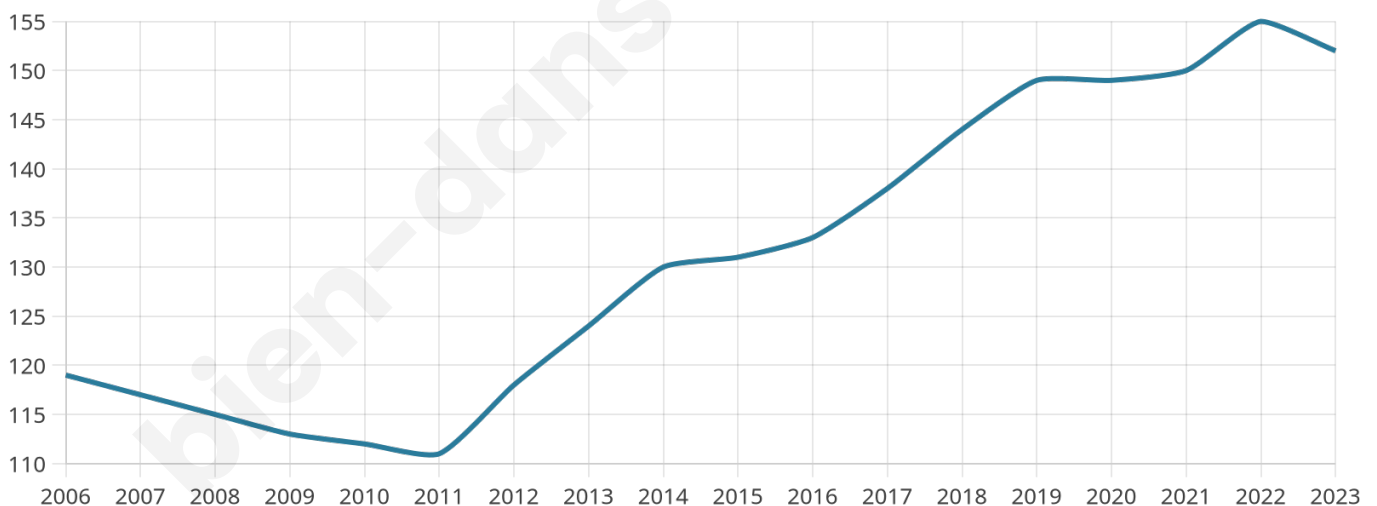

39 ans

Pop active

43.4%

Taux chômage

9.1%

Pop densité

152 h/km²

Revenu moyen

20 990 €/an

Evolution du nombre d'habitants

Sources : Institut national de la statistique et des études économiques (insee) selon Les dernières parutions officielles de 2024 portant sur les années 2020, 2021 et 2022.