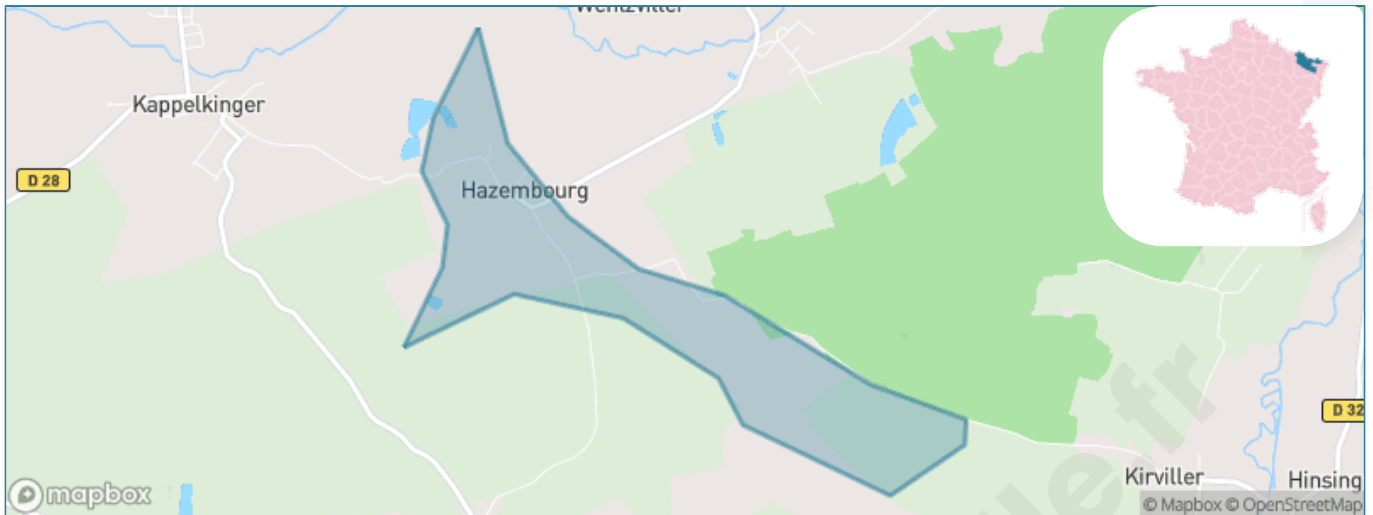

Version web

Ville de Hazembourg

Présenté par

BIEN dans
ma **VILLE** 

Sommaire

Situation géographique	3
Statistiques sur la population	4
Evolution du nombre d'habitants	4
Tranche d'âge	5
0-14 ans	5
15-29 ans	5
30-44 ans	5
45-59 ans	5
60-74 ans	5
75-89 ans	5
90 ans et +	5
Activité professionnelle	5
Agriculteurs	5
Artisans, Commerçants	5
Cadres et sup.	5
Professions intermédiaires	5
Employé	5
Ouvrier	5
Retraité	5
Autres	5
Niveau de diplôme	6
Sans diplôme ou CEP	6
Brevet, BEPC, DNB	6
CAP-BEP ou équivalent	6
BAC ou équivalent	6
BAC+2	6
BAC+3 ou +4	6
BAC+5 ou plus	6
Composition des ménages	6
Couple sans enfant	6
Couple avec enfant(s)	6
Famille monoparentale	6
Colocation / Autre	6
Personnes seules	6
Profils électoraux	7
Premier tour	7
Sécurité	8
Evolution du nombre d'infractions	8
Pour comparer	9
Services à la population	10
Commerce	10
Éducation	10
Villes autour de Hazembourg	12

Situation géographique

i Informations clés

- **Région** : Grand Est
- **Département** : Moselle
- **Code postal** : 57430
- **Superficie** : 1 km²

Statistiques sur la population

Nombre d'habitants

152

Age moyen