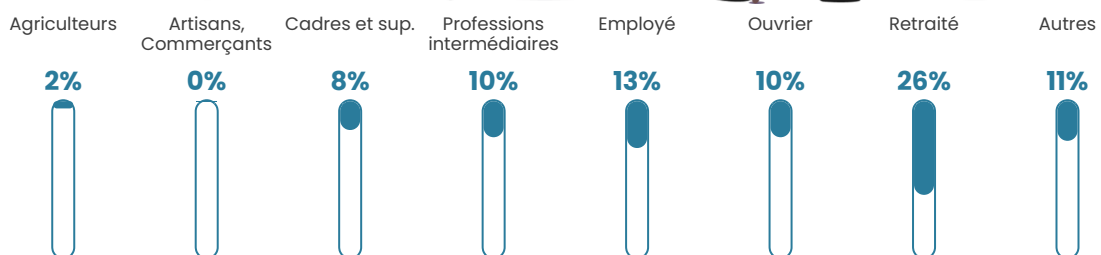

39 ans

Pop active

48.2%

Taux chômage

7%

Pop densité

61 h/km²

Revenu moyen

23 030 €/an

Evolution du nombre d'habitants

Sources : Institut national de la statistique et des études économiques (insee) selon Les dernières parutions officielles de 2024 portant sur les années 2020, 2021 et 2022.

Tranche d'âge

Activité professionnelle

Niveau de diplôme

Composition des ménages

Profils électoraux

Premier tour

	Marine LE PEN	39.53 %
	Emmanuel MACRON	21.40 %
	Jean-Luc MÉLENCHON	13.49 %
	Valérie PÉCRESSE	9.77 %
	Fabien ROUSSEL	4.19 %
	Éric ZEMMOUR	4.19 %
	Yannick JADOT	2.33 %
	Anne HIDALGO	1.86 %
	Jean LASSALLE	1.40 %
	Nicolas DUPONT-AIGNAN	1.40 %
	Nathalie ARTHAUD	0.47 %
	Philippe POUTOU	0.00 %