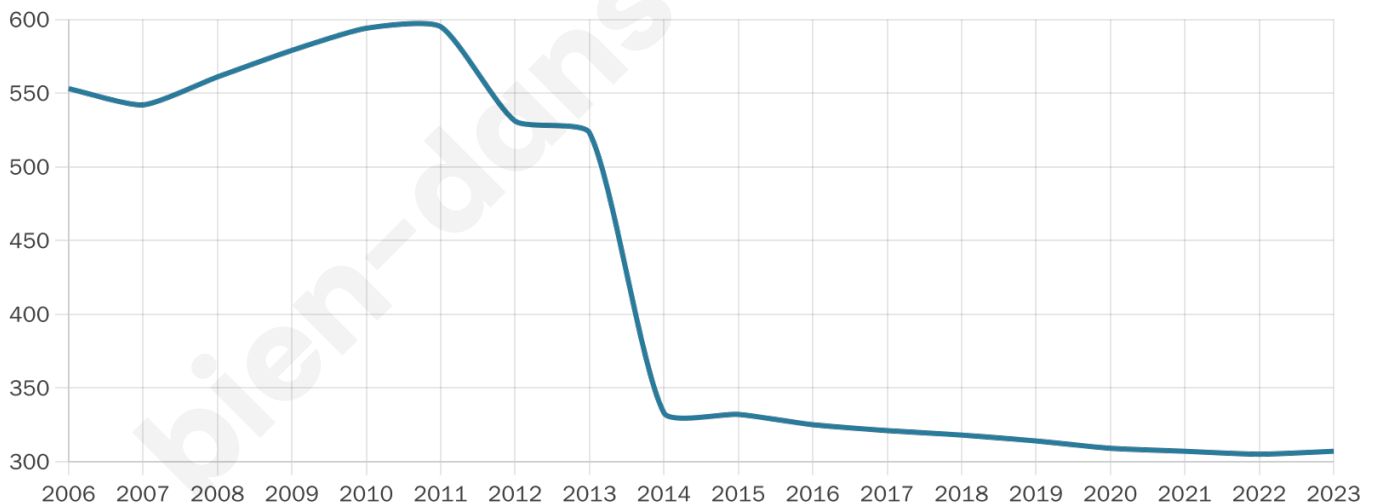

39 ans

Pop active

48.2%

Taux chômage

7%

Pop densité

61 h/km²

Revenu moyen

23 030 €/an

Evolution du nombre d'habitants

Sources : Institut national de la statistique et des études économiques (insee) selon Les dernières parutions officielles de 2024 portant sur les années 2020, 2021 et 2022.