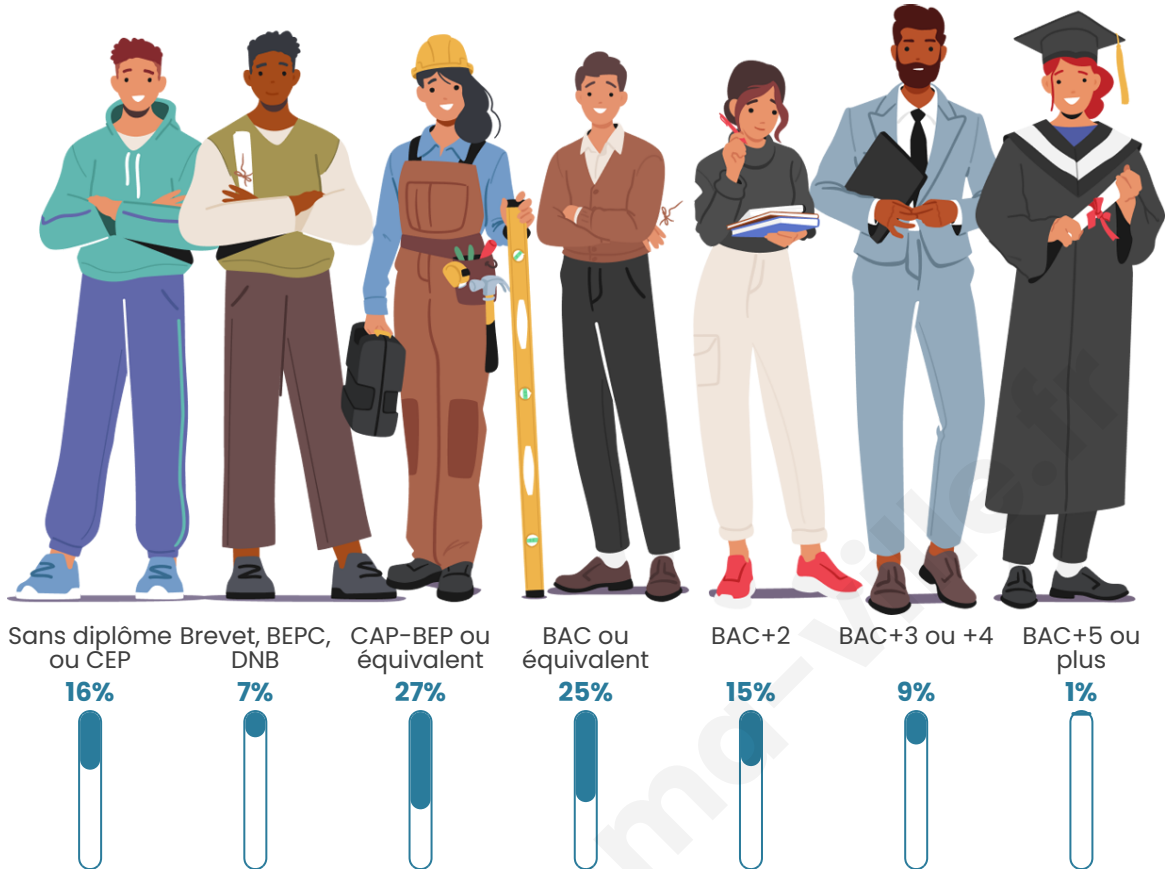

Tranche d'âge

Activité professionnelle

Niveau de diplôme

Composition des ménages

Profils électoraux

Premier tour

	Marine LE PEN	39.53 %
	Emmanuel MACRON	21.40 %
	Jean-Luc MÉLENCHON	13.49 %
	Valérie PÉCRESSE	9.77 %
	Fabien ROUSSEL	4.19 %
	Éric ZEMMOUR	4.19 %
	Yannick JADOT	2.33 %
	Anne HIDALGO	1.86 %
	Jean LASSALLE	1.40 %
	Nicolas DUPONT-AIGNAN	1.40 %
	Nathalie ARTHAUD	0.47 %
	Philippe POUTOU	0.00 %