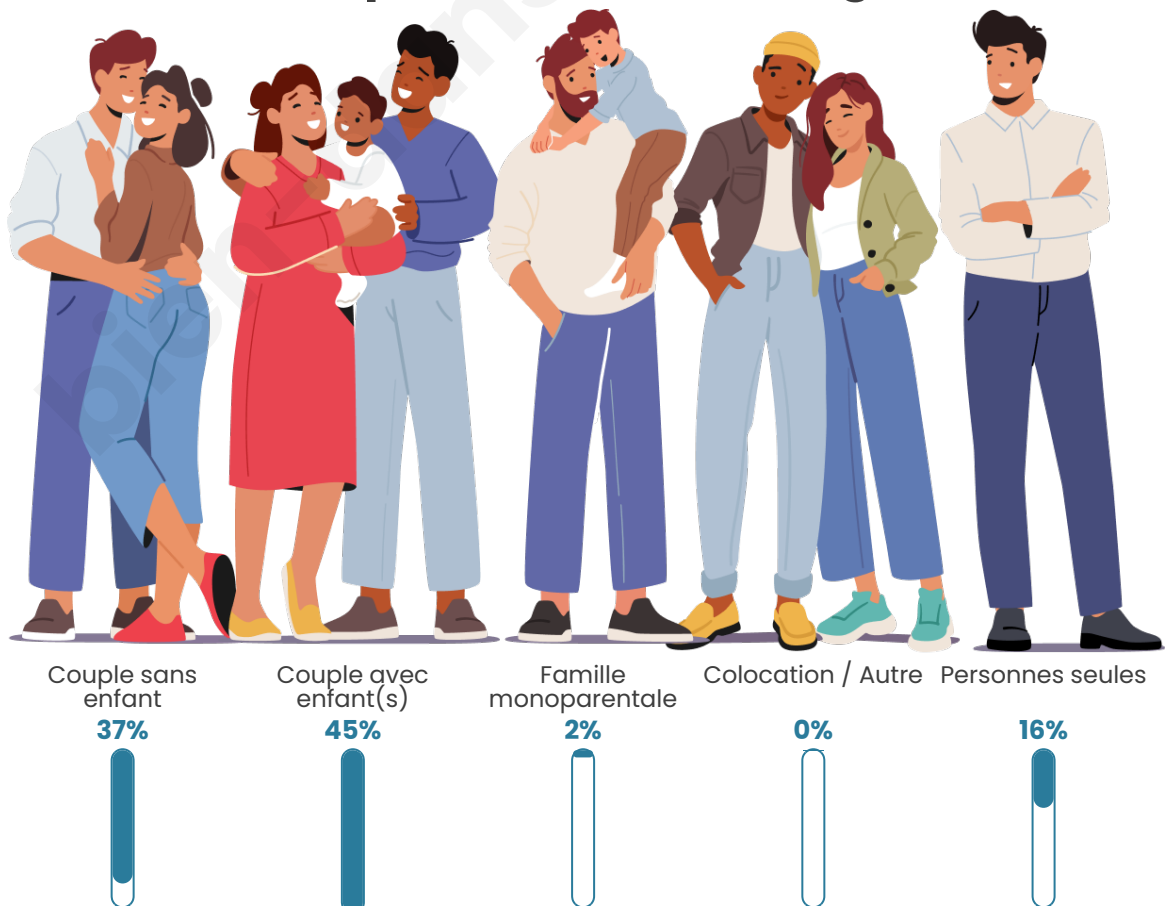

Tranche d'âge

Activité professionnelle

Niveau de diplôme

Composition des ménages

Profils électoraux

Premier tour

	Marine LE PEN	39.53 %
	Emmanuel MACRON	21.40 %
	Jean-Luc MÉLENCHON	13.49 %
	Valérie PÉCRESSE	9.77 %
	Fabien ROUSSEL	4.19 %
	Éric ZEMMOUR	4.19 %
	Yannick JADOT	2.33 %
	Anne HIDALGO	1.86 %
	Jean LASSALLE	1.40 %
	Nicolas DUPONT-AIGNAN	1.40 %
	Nathalie ARTHAUD	0.47 %
	Philippe POUTOU	0.00 %