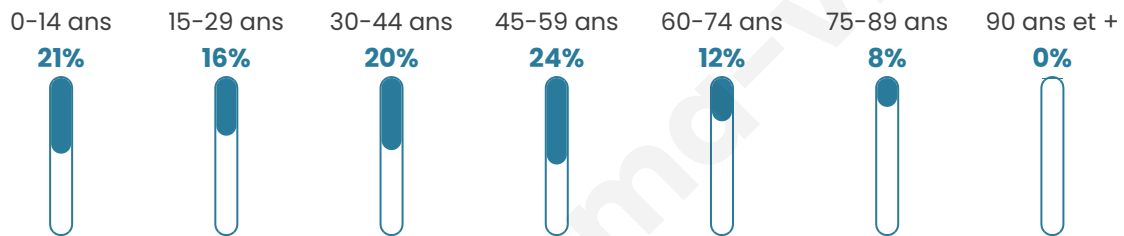

39 ans

Pop active

48.2%

Taux chômage

7%

Pop densité

61 h/km²

Revenu moyen

Tranche d'âge

Activité professionnelle

Niveau de diplôme

Composition des ménages

Profils électoraux

Premier tour

	Marine LE PEN	39.53 %
	Emmanuel MACRON	21.40 %
	Jean-Luc MÉLENCHON	13.49 %
	Valérie PÉCRESSE	9.77 %
	Fabien ROUSSEL	4.19 %
	Éric ZEMMOUR	4.19 %
	Yannick JADOT	2.33 %
	Anne HIDALGO	1.86 %
	Jean LASSALLE	1.40 %
	Nicolas DUPONT-AIGNAN	1.40 %
	Nathalie ARTHAUD	0.47 %
	Philippe POUTOU	0.00 %