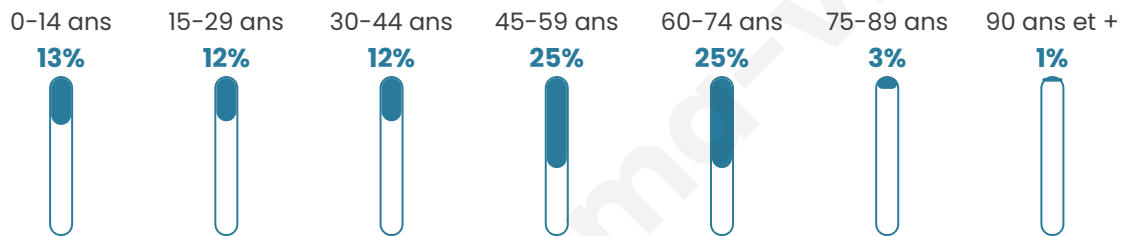

Version web

Ville de La Haye-le-Comte

Présenté par

BIEN dans
ma **VILLE** 

Sommaire

Situation géographique	3
Statistiques sur la population	4
Evolution du nombre d'habitants	4
Tranche d'âge	5
<i>0-14 ans</i>	5
<i>15-29 ans</i>	5
<i>30-44 ans</i>	5
<i>45-59 ans</i>	5
<i>60-74 ans</i>	5
<i>75-89 ans</i>	5
<i>90 ans et +</i>	5
Activité professionnelle	5
<i>Agriculteurs</i>	5
<i>Artisans, Commerçants</i>	5
<i>Cadres et sup.</i>	5
<i>Professions intermédiaires</i>	5
<i>Employé</i>	5
<i>Ouvrier</i>	5
<i>Retraité</i>	5
<i>Autres</i>	5
Niveau de diplôme	6
<i>Sans diplôme ou CEP</i>	6
<i>Brevet, BEPC, DNB</i>	6
<i>CAP-BEP ou équivalent</i>	6
<i>BAC ou équivalent</i>	6
<i>BAC+2</i>	6
<i>BAC+3 ou +4</i>	6
<i>BAC+5 ou plus</i>	6
Composition des ménages	6
<i>Couple sans enfant</i>	6
<i>Couple avec enfant(s)</i>	6
<i>Famille monoparentale</i>	6
<i>Colocation / Autre</i>	6
<i>Personnes seules</i>	6
Profils électoraux	7
<i>Premier tour</i>	7
Sécurité	8
<i>Evolution du nombre d'infractions</i>	8
<i>Pour comparer</i>	9
Services à la population	10
<i>Commerce</i>	10
<i>Éducation</i>	10
<i>Villes autour de La Haye-le-Comte</i>	11

45 ans

Pop active

47.7%

Taux chômage

8.9%

Pop densité

50 h/km²

Revenu moyen

32 150 €/an

Evolution du nombre d'habitants

Sources : Institut national de la statistique et des études économiques (insee) selon Les dernières parutions officielles de 2024 portant sur les années 2020, 2021 et 2022.

Tranche d'âge

Activité professionnelle

Niveau de diplôme

Composition des ménages

Profils électoraux

Premier tour

	Emmanuel MACRON	45.36 %
	Marine LE PEN	11.34 %
	Valérie PÉCRESE	10.31 %
	Jean-Luc MÉLENCHON	8.25 %
	Éric ZEMMOUR	7.22 %
	Yannick JADOT	7.22 %
	Nicolas DUPONT- AIGNAN	6.19 %
	Fabien ROUSSEL	2.06 %
	Jean LASSALLE	1.03 %
	Anne HIDALGO	1.03 %
	Nathalie ARTHAUD	0.00 %
	Philippe POUTOU	0.00 %