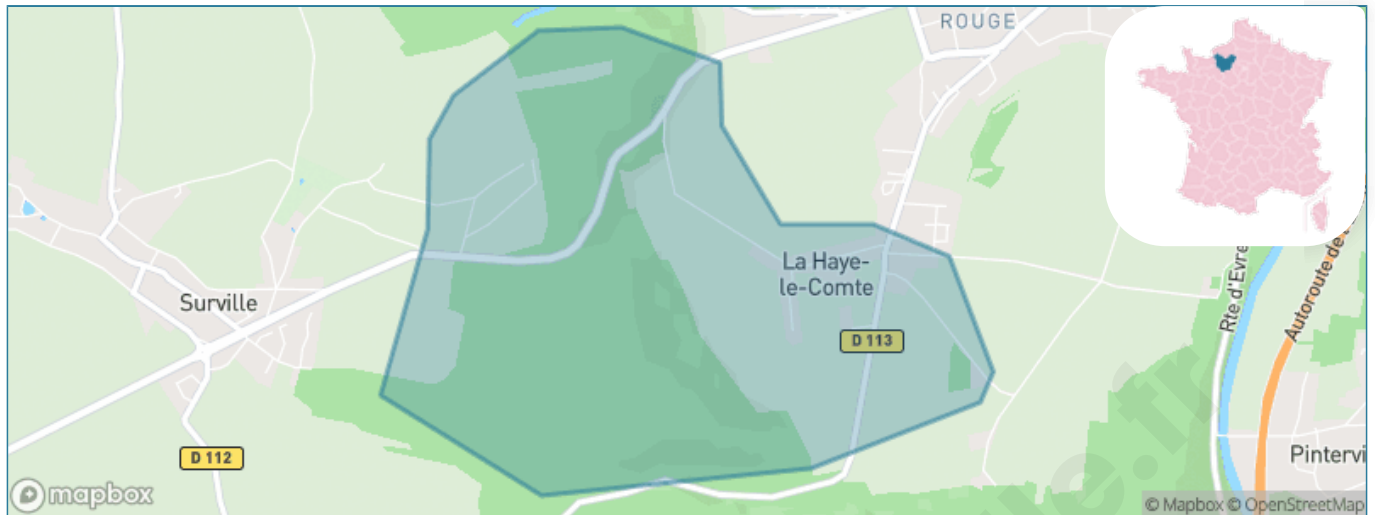

Version web

Ville de La Haye-le-Comte

Présenté par

BIEN dans
ma **VILLE** 

Sommaire

Situation géographique	3
Statistiques sur la population	4
Evolution du nombre d'habitants	4
Tranche d'âge	5
<i>0-14 ans</i>	5
<i>15-29 ans</i>	5
<i>30-44 ans</i>	5
<i>45-59 ans</i>	5
<i>60-74 ans</i>	5
<i>75-89 ans</i>	5
<i>90 ans et +</i>	5
Activité professionnelle	5
<i>Agriculteurs</i>	5
<i>Artisans, Commerçants</i>	5
<i>Cadres et sup.</i>	5
<i>Professions intermédiaires</i>	5
<i>Employé</i>	5
<i>Ouvrier</i>	5
<i>Retraité</i>	5
<i>Autres</i>	5
Niveau de diplôme	6
<i>Sans diplôme ou CEP</i>	6
<i>Brevet, BEPC, DNB</i>	6
<i>CAP-BEP ou équivalent</i>	6
<i>BAC ou équivalent</i>	6
<i>BAC+2</i>	6
<i>BAC+3 ou +4</i>	6
<i>BAC+5 ou plus</i>	6
Composition des ménages	6
<i>Couple sans enfant</i>	6
<i>Couple avec enfant(s)</i>	6
<i>Famille monoparentale</i>	6
<i>Colocation / Autre</i>	6
<i>Personnes seules</i>	6
Profils électoraux	7
<i>Premier tour</i>	7
Sécurité	8
<i>Evolution du nombre d'infractions</i>	8
<i>Pour comparer</i>	9
Services à la population	10
<i>Commerce</i>	10
<i>Éducation</i>	10
<i>Villes autour de La Haye-le-Comte</i>	11

Situation géographique

i Informations clés

- **Région** : Normandie
- **Département** : Eure
- **Code postal** : 27400
- **Superficie** : 3 km²

Statistiques sur la population

Nombre d'habitants

151

Age moyen