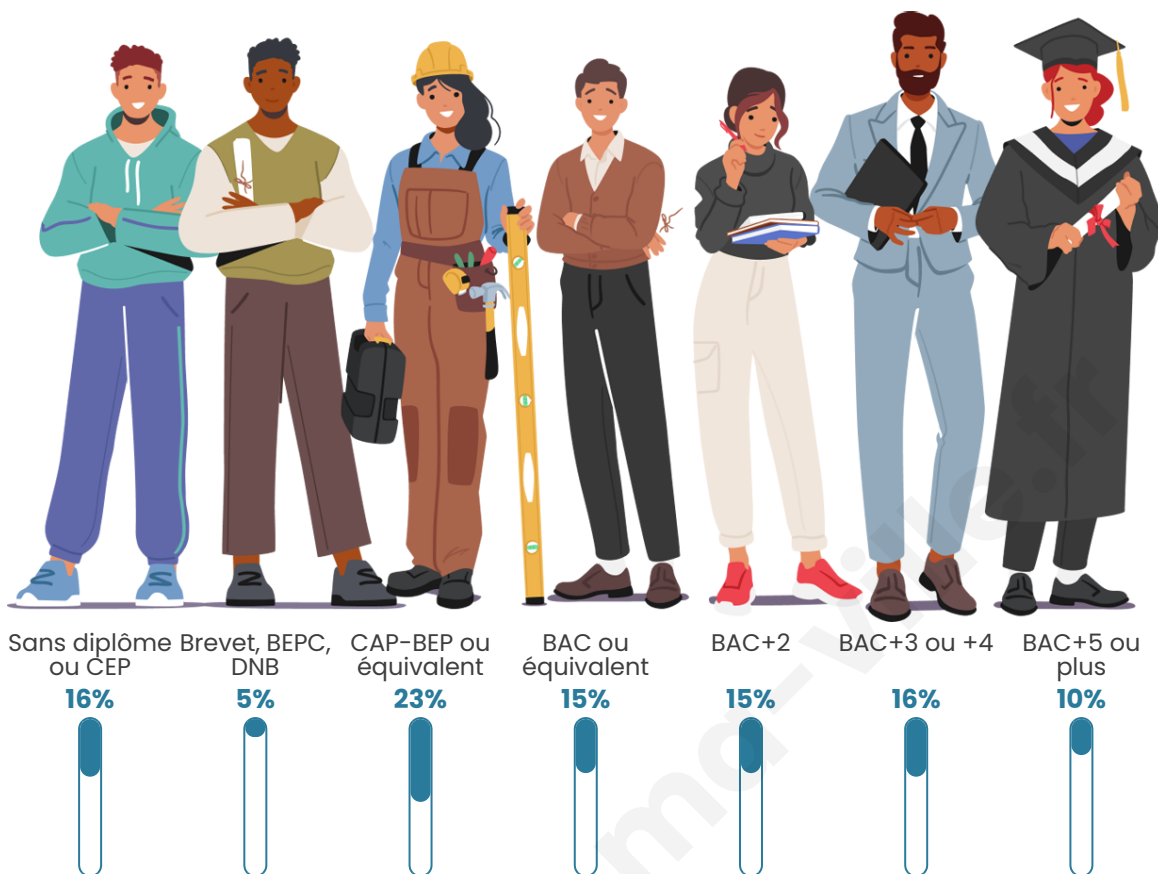

45 ans

Pop active

47.7%

Taux chômage

8.9%

Pop densité

50 h/km²

Revenu moyen

Tranche d'âge

Activité professionnelle

Niveau de diplôme

Composition des ménages

Profils électoraux

Premier tour

	Emmanuel MACRON	45.36 %
	Marine LE PEN	11.34 %
	Valérie PÉCRESE	10.31 %
	Jean-Luc MÉLENCHON	8.25 %
	Éric ZEMMOUR	7.22 %
	Yannick JADOT	7.22 %
	Nicolas DUPONT- AIGNAN	6.19 %
	Fabien ROUSSEL	2.06 %
	Jean LASSALLE	1.03 %
	Anne HIDALGO	1.03 %
	Nathalie ARTHAUD	0.00 %
	Philippe POUTOU	0.00 %