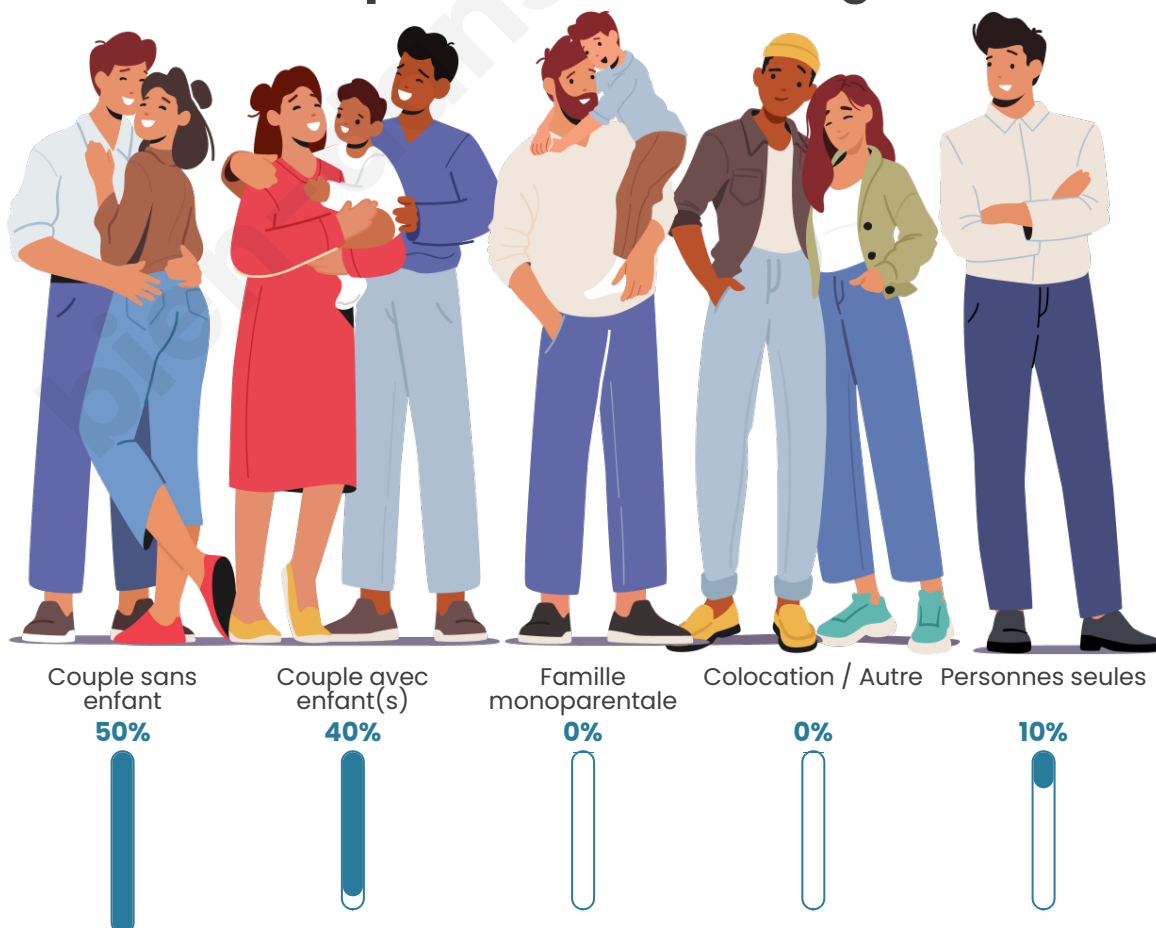

Tranche d'âge

Activité professionnelle

Niveau de diplôme

Composition des ménages

Profils électoraux

Premier tour

	Emmanuel MACRON	45.36 %
	Marine LE PEN	11.34 %
	Valérie PÉCRESE	10.31 %
	Jean-Luc MÉLENCHON	8.25 %
	Éric ZEMMOUR	7.22 %
	Yannick JADOT	7.22 %
	Nicolas DUPONT- AIGNAN	6.19 %
	Fabien ROUSSEL	2.06 %
	Jean LASSALLE	1.03 %
	Anne HIDALGO	1.03 %
	Nathalie ARTHAUD	0.00 %
	Philippe POUTOU	0.00 %