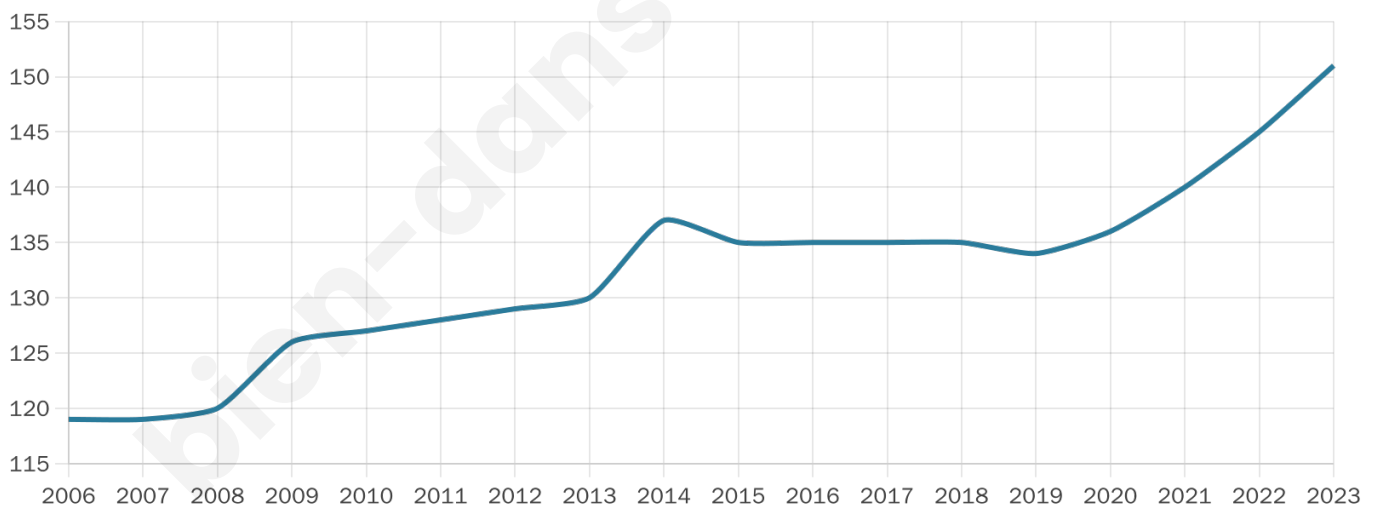

Version web

Ville de La Haye-le-Comte

Présenté par

BIEN dans
ma **VILLE** 

Sommaire

Situation géographique	3
Statistiques sur la population	4
Evolution du nombre d'habitants	4
Tranche d'âge	5
<i>0-14 ans</i>	5
<i>15-29 ans</i>	5
<i>30-44 ans</i>	5
<i>45-59 ans</i>	5
<i>60-74 ans</i>	5
<i>75-89 ans</i>	5
<i>90 ans et +</i>	5
Activité professionnelle	5
<i>Agriculteurs</i>	5
<i>Artisans, Commerçants</i>	5
<i>Cadres et sup.</i>	5
<i>Professions intermédiaires</i>	5
<i>Employé</i>	5
<i>Ouvrier</i>	5
<i>Retraité</i>	5
<i>Autres</i>	5
Niveau de diplôme	6
<i>Sans diplôme ou CEP</i>	6
<i>Brevet, BEPC, DNB</i>	6
<i>CAP-BEP ou équivalent</i>	6
<i>BAC ou équivalent</i>	6
<i>BAC+2</i>	6
<i>BAC+3 ou +4</i>	6
<i>BAC+5 ou plus</i>	6
Composition des ménages	6
<i>Couple sans enfant</i>	6
<i>Couple avec enfant(s)</i>	6
<i>Famille monoparentale</i>	6
<i>Colocation / Autre</i>	6
<i>Personnes seules</i>	6
Profils électoraux	7
<i>Premier tour</i>	7
Sécurité	8
<i>Evolution du nombre d'infractions</i>	8
<i>Pour comparer</i>	9
Services à la population	10
<i>Commerce</i>	10
<i>Éducation</i>	10
<i>Villes autour de La Haye-le-Comte</i>	11

45 ans

Pop active

47.7%

Taux chômage

8.9%

Pop densité

50 h/km²

Revenu moyen

32 150 €/an

Evolution du nombre d'habitants

Sources : Institut national de la statistique et des études économiques (insee) selon Les dernières parutions officielles de 2024 portant sur les années 2020, 2021 et 2022.