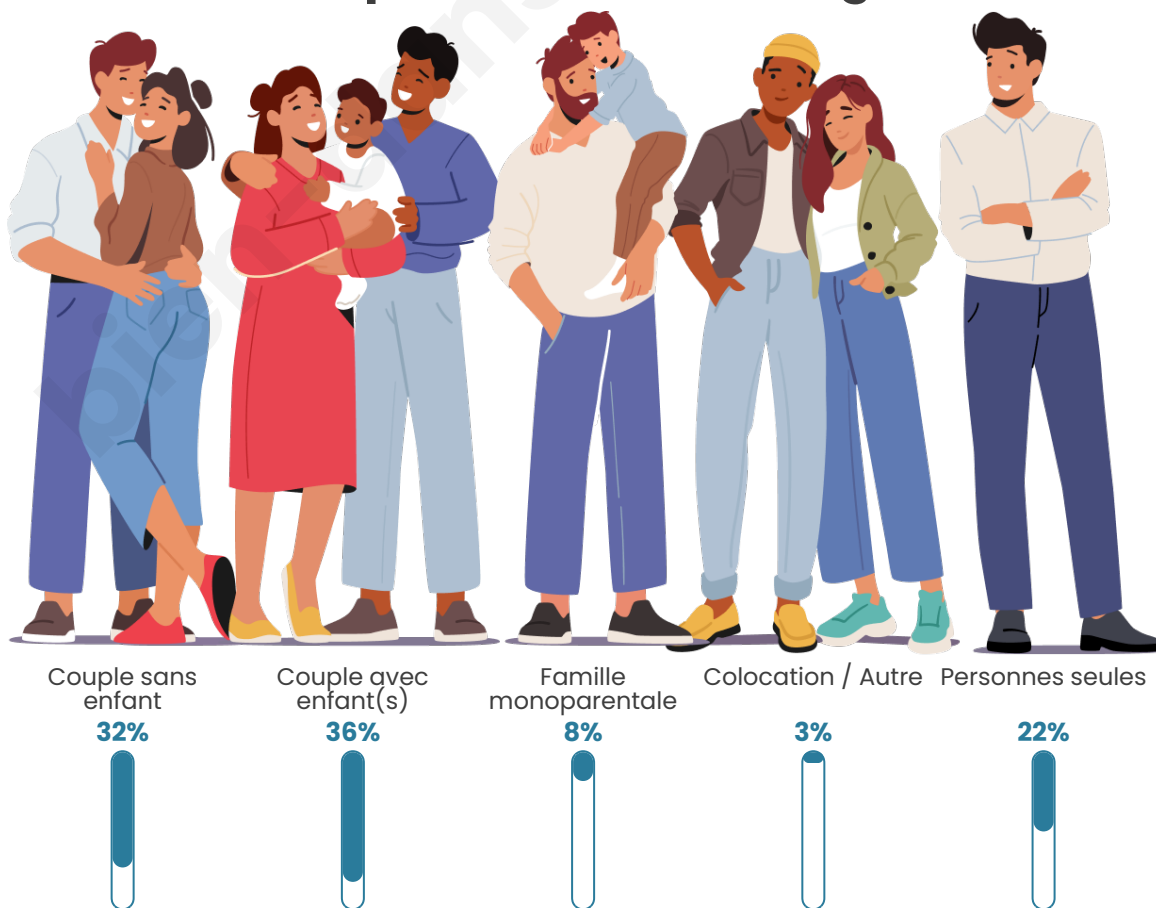

Tranche d'âge

Activité professionnelle

Niveau de diplôme

Composition des ménages

Profils électoraux

Premier tour

	Marine LE PEN	38.62 %
	Jean-Luc MÉLENCHON	20.92 %
	Emmanuel MACRON	20.16 %
	Éric ZEMMOUR	6.29 %
	Yannick JADOT	2.98 %
	Nicolas DUPONT-AIGNAN	2.13 %
	Fabien ROUSSEL	2.07 %
	Valérie PÉCRESSE	1.99 %
	Jean LASSALLE	1.88 %
	Anne HIDALGO	1.42 %
	Philippe POUTOU	0.97 %
	Nathalie ARTHAUD	0.58 %