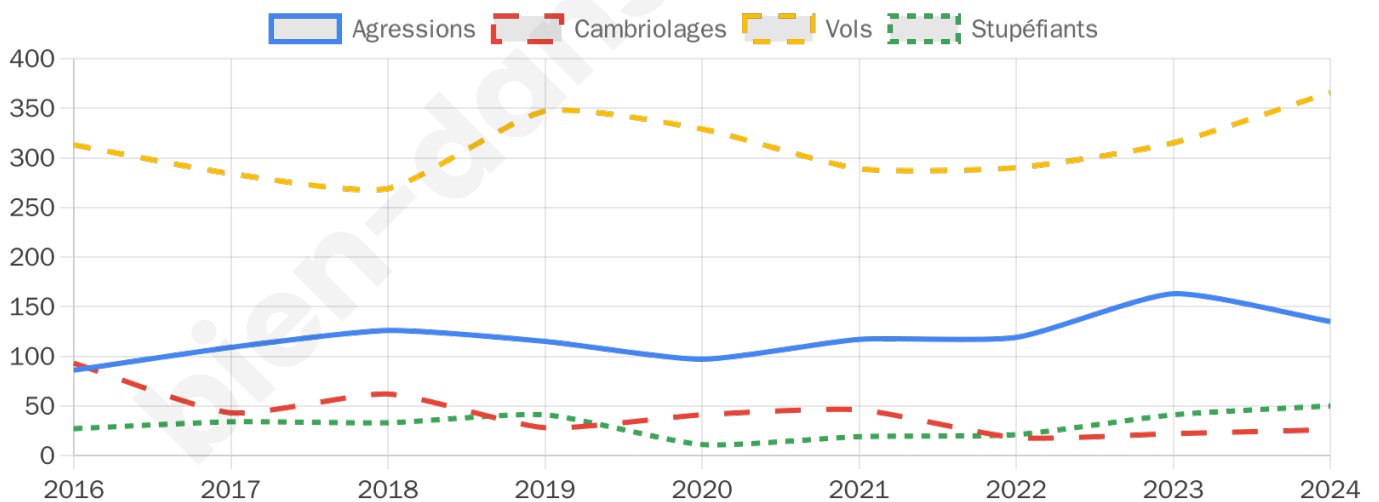

11 252 inscrits

Participation : 65.82%

Votes blancs : 1.73%

Votes nuls : 0.54%

Second tour

	Emmanuel MACRON	41,26 %
	Marine LE PEN	58,74 %

11 253 inscrits

Participation : 65.96%

Votes blancs : 5.96%

Votes nuls : 1.47%

Sécurité

Agressions physiques / sexuelles

135

Cambriolages

26

Vols / dégradations

366

Stupéfiants

50

Evolution du nombre d'infractions

Pour comparer

(en proportion du nombre d'habitants)

Sources : Bases statistiques communale, départementale et régionale de la délinquance enregistrée par la police et la gendarmerie nationales selon les dernières parutions officielles de 2025 portant sur l'année 2024 ([data.gouv](https://data.gouv.fr)).