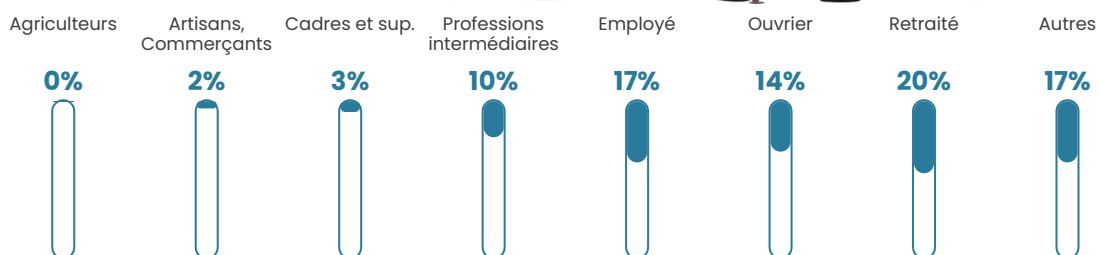

41 ans

Pop active

47%

Taux chômage

10.6%

Pop densité

1 317 h/km²

Revenu moyen

21 480 €/an

Evolution du nombre d'habitants

Sources : Institut national de la statistique et des études économiques (insee) selon Les dernières parutions officielles de 2024 portant sur les années 2020, 2021 et 2022.

Tranche d'âge

Activité professionnelle

Niveau de diplôme

Composition des ménages

Profils électoraux

Premier tour

	Marine LE PEN	38.62 %
	Jean-Luc MÉLENCHON	20.92 %
	Emmanuel MACRON	20.16 %
	Éric ZEMMOUR	6.29 %
	Yannick JADOT	2.98 %
	Nicolas DUPONT-AIGNAN	2.13 %
	Fabien ROUSSEL	2.07 %
	Valérie PÉCRESSE	1.99 %
	Jean LASSALLE	1.88 %
	Anne HIDALGO	1.42 %
	Philippe POUTOU	0.97 %
	Nathalie ARTHAUD	0.58 %