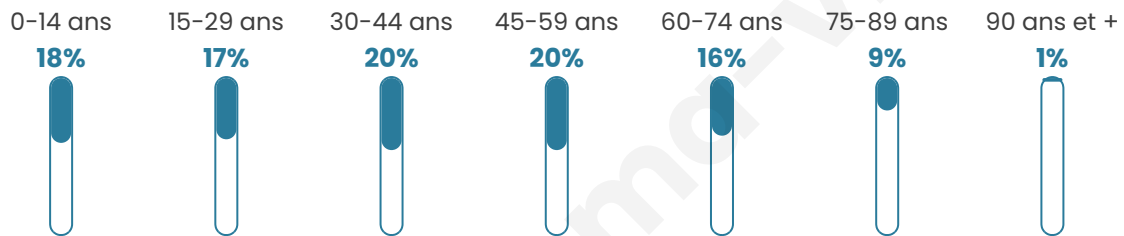

41 ans

Pop active

47%

Taux chômage

10.6%

Pop densité

1 317 h/km²

Revenu moyen

21 480 €/an

Evolution du nombre d'habitants

Sources : Institut national de la statistique et des études économiques (insee) selon Les dernières parutions officielles de 2024 portant sur les années 2020, 2021 et 2022.

Tranche d'âge

Activité professionnelle

Niveau de diplôme

Composition des ménages

Profils électoraux

Premier tour

	Marine LE PEN	38.62 %
	Jean-Luc MÉLENCHON	20.92 %
	Emmanuel MACRON	20.16 %
	Éric ZEMMOUR	6.29 %
	Yannick JADOT	2.98 %
	Nicolas DUPONT-AIGNAN	2.13 %
	Fabien ROUSSEL	2.07 %
	Valérie PÉCRESSE	1.99 %
	Jean LASSALLE	1.88 %
	Anne HIDALGO	1.42 %
	Philippe POUTOU	0.97 %
	Nathalie ARTHAUD	0.58 %