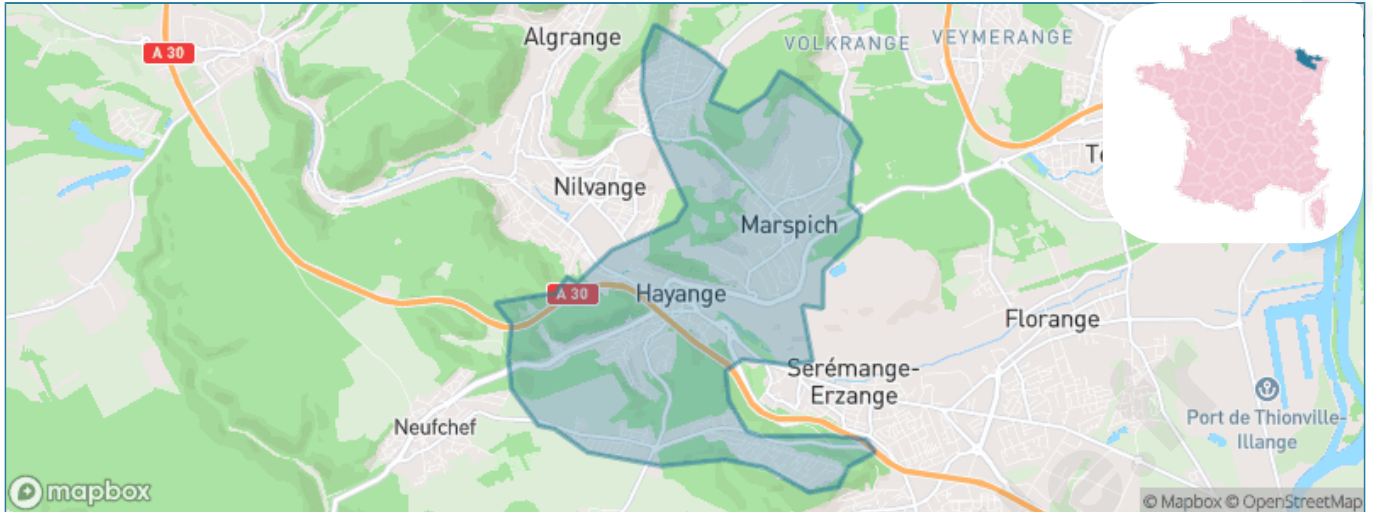

Version web

Ville de Hayange

Présenté par

BIEN dans
ma **VILLE** 

Sommaire

Situation géographique	3
Statistiques sur la population	4
Evolution du nombre d'habitants	4
Tranche d'âge	5
0-14 ans	5
15-29 ans	5
30-44 ans	5
45-59 ans	5
60-74 ans	5
75-89 ans	5
90 ans et +	5
Activité professionnelle	5
Agriculteurs	5
Artisans, Commerçants	5
Cadres et sup.	5
Professions intermédiaires	5
Employé	5
Ouvrier	5
Retraité	5
Autres	5
Niveau de diplôme	6
Sans diplôme ou CEP	6
Brevet, BEPC, DNB	6
CAP-BEP ou équivalent	6
BAC ou équivalent	6
BAC+2	6
BAC+3 ou +4	6
BAC+5 ou plus	6
Composition des ménages	6
Couple sans enfant	6
Couple avec enfant(s)	6
Famille monoparentale	6
Colocation / Autre	6
Personnes seules	6
Profil électoraux	7
Premier tour	7
Sécurité	8
Evolution du nombre d'infractions	8
Pour comparer	9
Services à la population	10
Commerce	10
Éducation	10
Villes autour de Hayange	11
Avis sur la ville de Hayange	12
Moyenne par critère	12
Villes autour de Hayange	12
Répartition des avis par note	12
Répartition des avis par note	12

Situation géographique

i Informations clés

- **Région** : Grand Est
- **Département** : Moselle
- **Code postal** : 57700
- **Superficie** : 12 km²

Statistiques sur la population

Nombre d'habitants

15 806

Age moyen