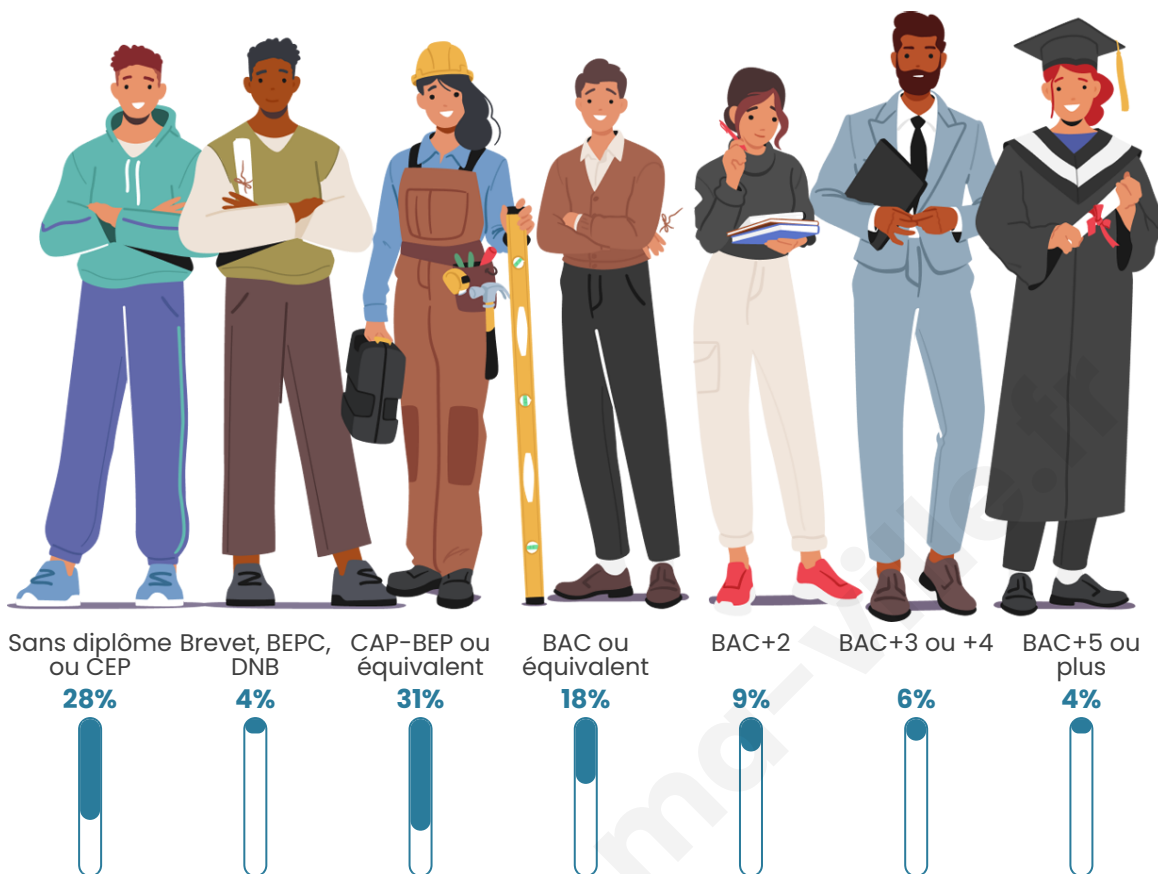

Tranche d'âge

Activité professionnelle

Niveau de diplôme

Composition des ménages

Profils électoraux

Premier tour

	Marine LE PEN	38.62 %
	Jean-Luc MÉLENCHON	20.92 %
	Emmanuel MACRON	20.16 %
	Éric ZEMMOUR	6.29 %
	Yannick JADOT	2.98 %
	Nicolas DUPONT-AIGNAN	2.13 %
	Fabien ROUSSEL	2.07 %
	Valérie PÉCRESSE	1.99 %
	Jean LASSALLE	1.88 %
	Anne HIDALGO	1.42 %
	Philippe POUTOU	0.97 %
	Nathalie ARTHAUD	0.58 %