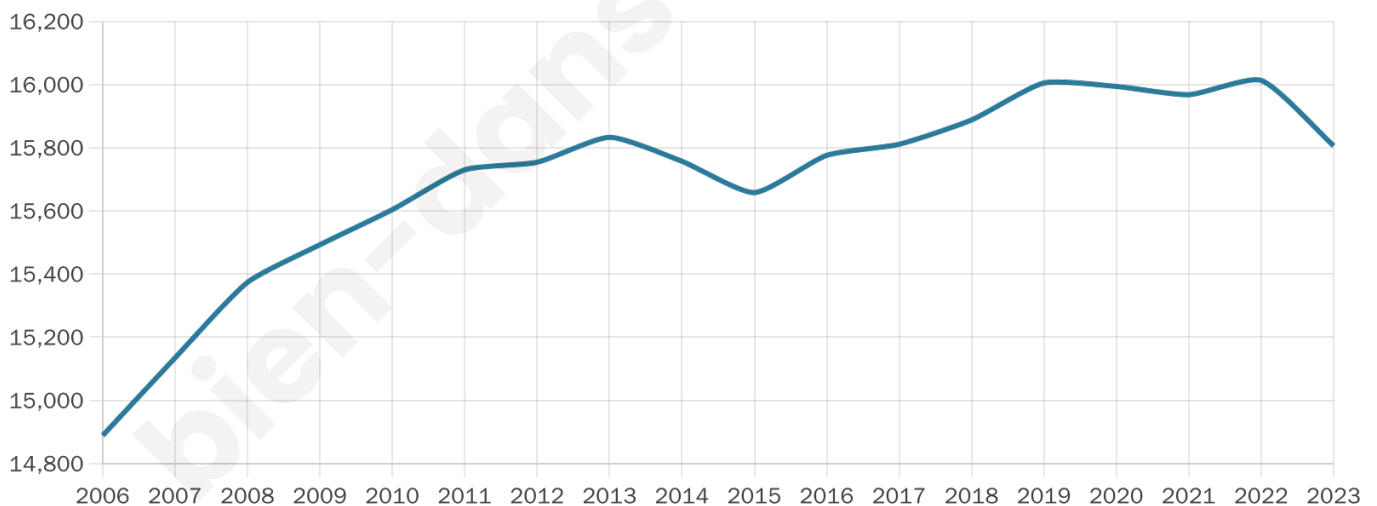

41 ans

Pop active

47%

Taux chômage

10.6%

Pop densité

1 317 h/km²

Revenu moyen

21 480 €/an

Evolution du nombre d'habitants

Sources : Institut national de la statistique et des études économiques (insee) selon Les dernières parutions officielles de 2024 portant sur les années 2020, 2021 et 2022.