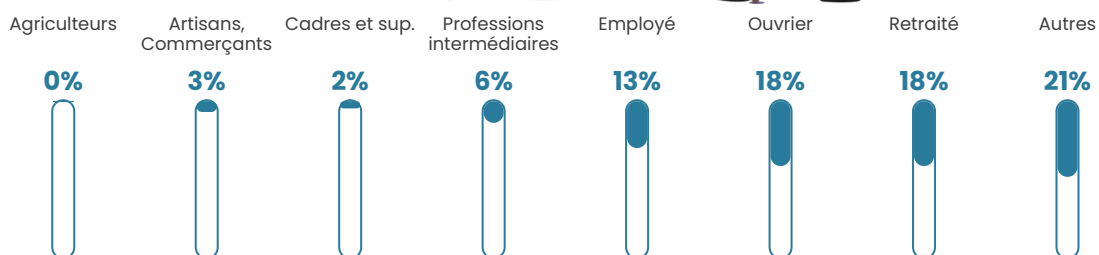

Revenu moyen

17 350 €/an

Evolution du nombre d'habitants

Sources : Institut national de la statistique et des études économiques (insee) selon Les dernières parutions officielles de 2024 portant sur les années 2020, 2021 et 2022.

Tranche d'âge

Activité professionnelle

Niveau de diplôme

Composition des ménages

Profils électoraux

Premier tour

	Marine LE PEN	44.82 %
	Jean-Luc MÉLENCHON	25.65 %
	Emmanuel MACRON	11.58 %
	Fabien ROUSSEL	6.00 %
	Éric ZEMMOUR	3.64 %
	Jean LASSALLE	1.58 %
	Nicolas DUPONT-AIGNAN	1.58 %
	Anne HIDALGO	1.46 %
	Valérie PÉCRESSE	1.33 %
	Yannick JADOT	1.09 %
	Philippe POUTOU	0.73 %
	Nathalie ARTHAUD	0.55 %