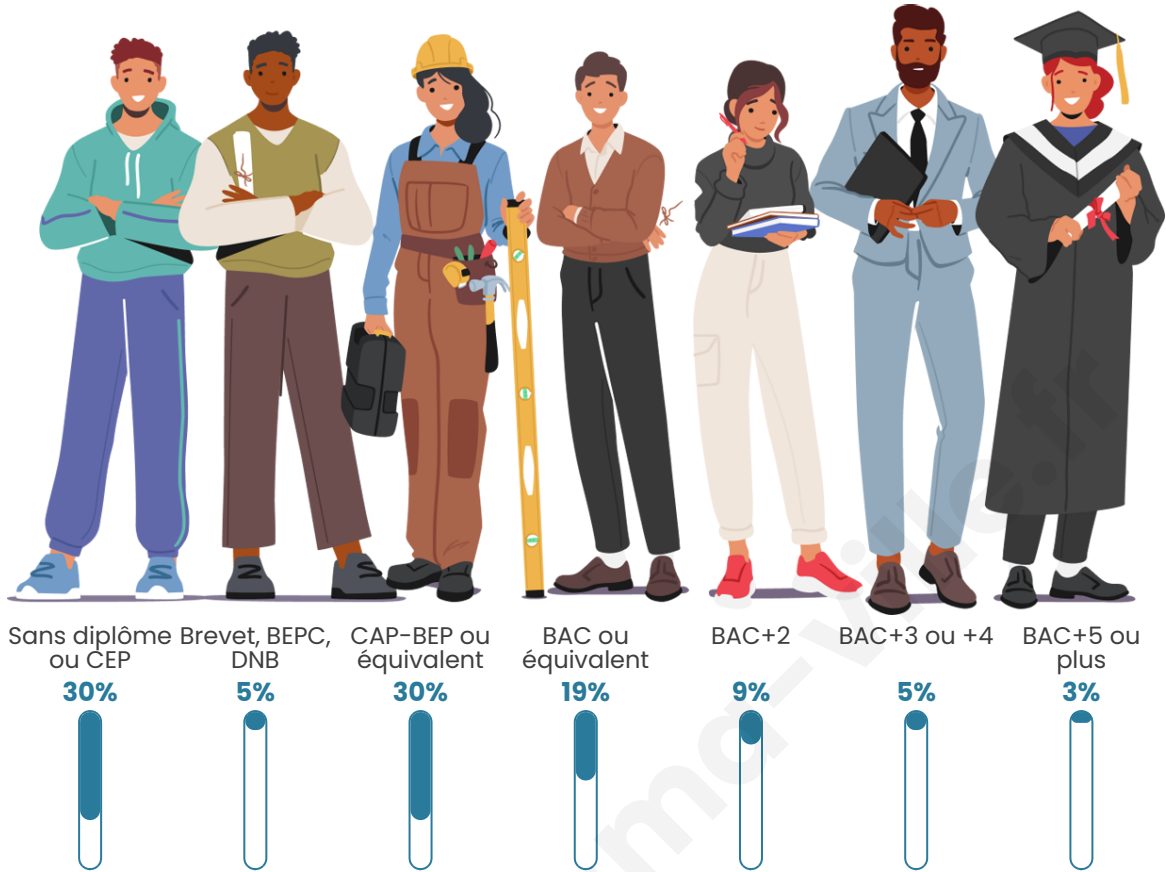

Tranche d'âge

Activité professionnelle

Niveau de diplôme

Composition des ménages

Profils électoraux

Premier tour

	Marine LE PEN	44.82 %
	Jean-Luc MÉLENCHON	25.65 %
	Emmanuel MACRON	11.58 %
	Fabien ROUSSEL	6.00 %
	Éric ZEMMOUR	3.64 %
	Jean LASSALLE	1.58 %
	Nicolas DUPONT-AIGNAN	1.58 %
	Anne HIDALGO	1.46 %
	Valérie PÉCRESSE	1.33 %
	Yannick JADOT	1.09 %
	Philippe POUTOU	0.73 %
	Nathalie ARTHAUD	0.55 %