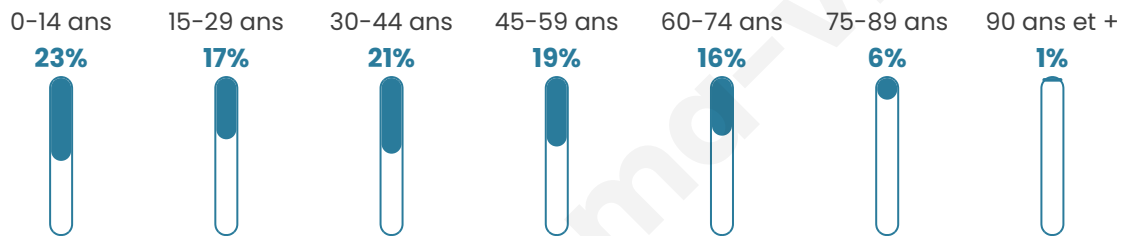

Age moyen

38 ans

Pop active

42.4%

Taux chômage

14.4%

Pop densité

806 h/km²

Revenu moyen

17 350 €/an

Evolution du nombre d'habitants

Sources : Institut national de la statistique et des études économiques (insee) selon Les dernières parutions officielles de 2024 portant sur les années 2020, 2021 et 2022.

Tranche d'âge

Activité professionnelle

Niveau de diplôme

Composition des ménages

Profils électoraux

Premier tour

	Marine LE PEN	44.82 %
	Jean-Luc MÉLENCHON	25.65 %
	Emmanuel MACRON	11.58 %
	Fabien ROUSSEL	6.00 %
	Éric ZEMMOUR	3.64 %
	Jean LASSALLE	1.58 %
	Nicolas DUPONT-AIGNAN	1.58 %
	Anne HIDALGO	1.46 %
	Valérie PÉCRESSE	1.33 %
	Yannick JADOT	1.09 %
	Philippe POUTOU	0.73 %
	Nathalie ARTHAUD	0.55 %