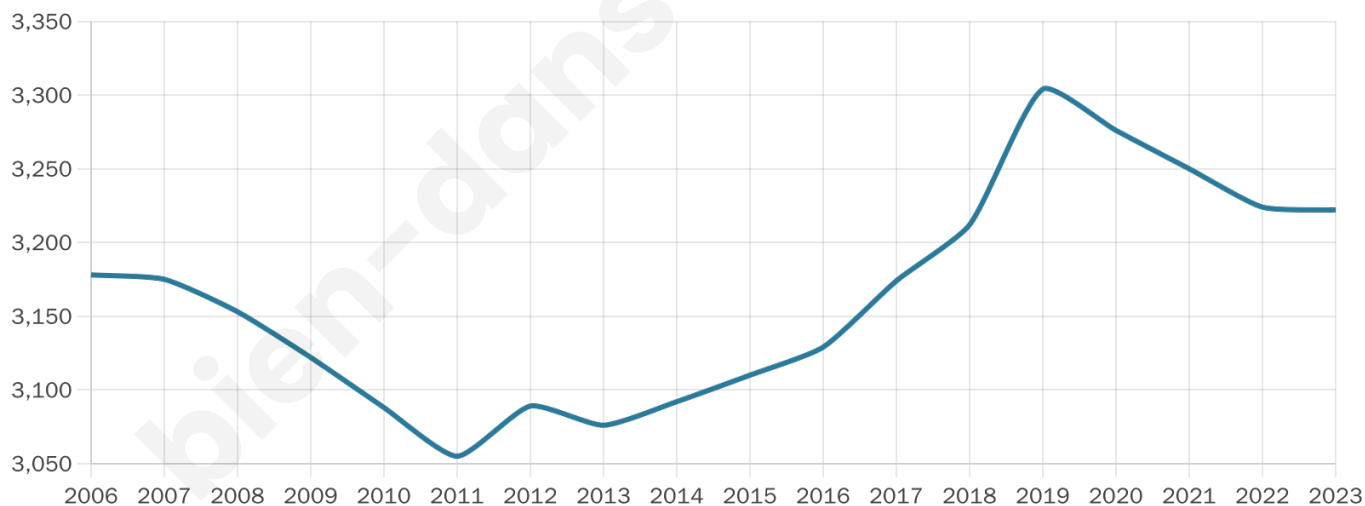

Version web

Ville de Haveluy

Présenté par

BIEN dans
ma **VILLE** 

Sommaire

Situation géographique	3
Statistiques sur la population	4
Evolution du nombre d'habitants	4
Tranche d'âge	5
0-14 ans	5
15-29 ans	5
30-44 ans	5
45-59 ans	5
60-74 ans	5
75-89 ans	5
90 ans et +	5
Activité professionnelle	5
Agriculteurs	5
Artisans, Commerçants	5
Cadres et sup.	5
Professions intermédiaires	5
Employé	5
Ouvrier	5
Retraité	5
Autres	5
Niveau de diplôme	6
Sans diplôme ou CEP	6
Brevet, BEPC, DNB	6
CAP-BEP ou équivalent	6
BAC ou équivalent	6
BAC+2	6
BAC+3 ou +4	6
BAC+5 ou plus	6
Composition des ménages	6
Couple sans enfant	6
Couple avec enfant(s)	6
Famille monoparentale	6
Colocation / Autre	6
Personnes seules	6
Profils électoraux	7
Premier tour	7
Sécurité	8
Evolution du nombre d'infractions	8
Pour comparer	9
Services à la population	10
Commerce	10
Éducation	10
Villes autour de Haveluy	11

Age moyen

38 ans

Pop active

42.4%

Taux chômage

14.4%

Pop densité

806 h/km²

Revenu moyen

17 350 €/an

Evolution du nombre d'habitants

Sources : Institut national de la statistique et des études économiques (insee) selon Les dernières parutions officielles de 2024 portant sur les années 2020, 2021 et 2022.