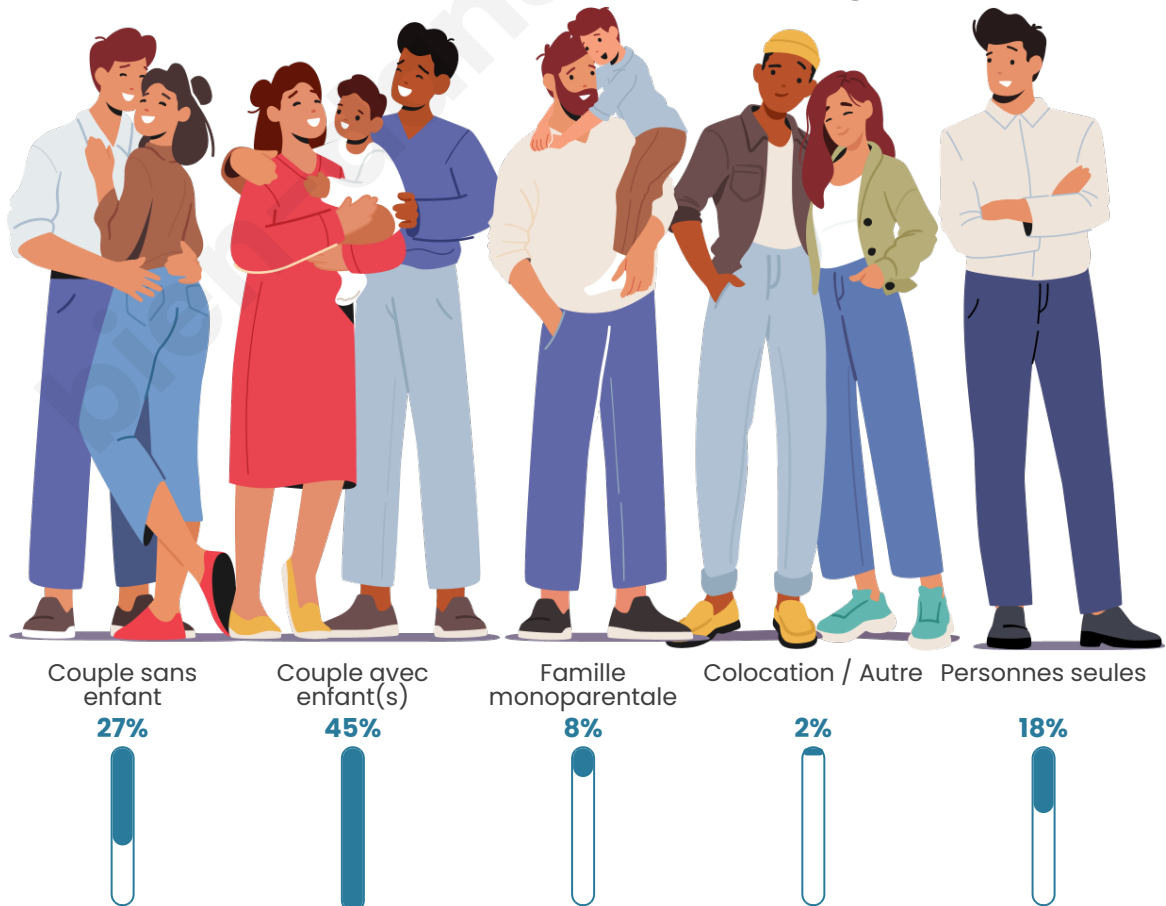

Tranche d'âge

Activité professionnelle

Niveau de diplôme

Composition des ménages

Profils électoraux

Premier tour

	Marine LE PEN	44.82 %
	Jean-Luc MÉLENCHON	25.65 %
	Emmanuel MACRON	11.58 %
	Fabien ROUSSEL	6.00 %
	Éric ZEMMOUR	3.64 %
	Jean LASSALLE	1.58 %
	Nicolas DUPONT-AIGNAN	1.58 %
	Anne HIDALGO	1.46 %
	Valérie PÉCRESSE	1.33 %
	Yannick JADOT	1.09 %
	Philippe POUTOU	0.73 %
	Nathalie ARTHAUD	0.55 %