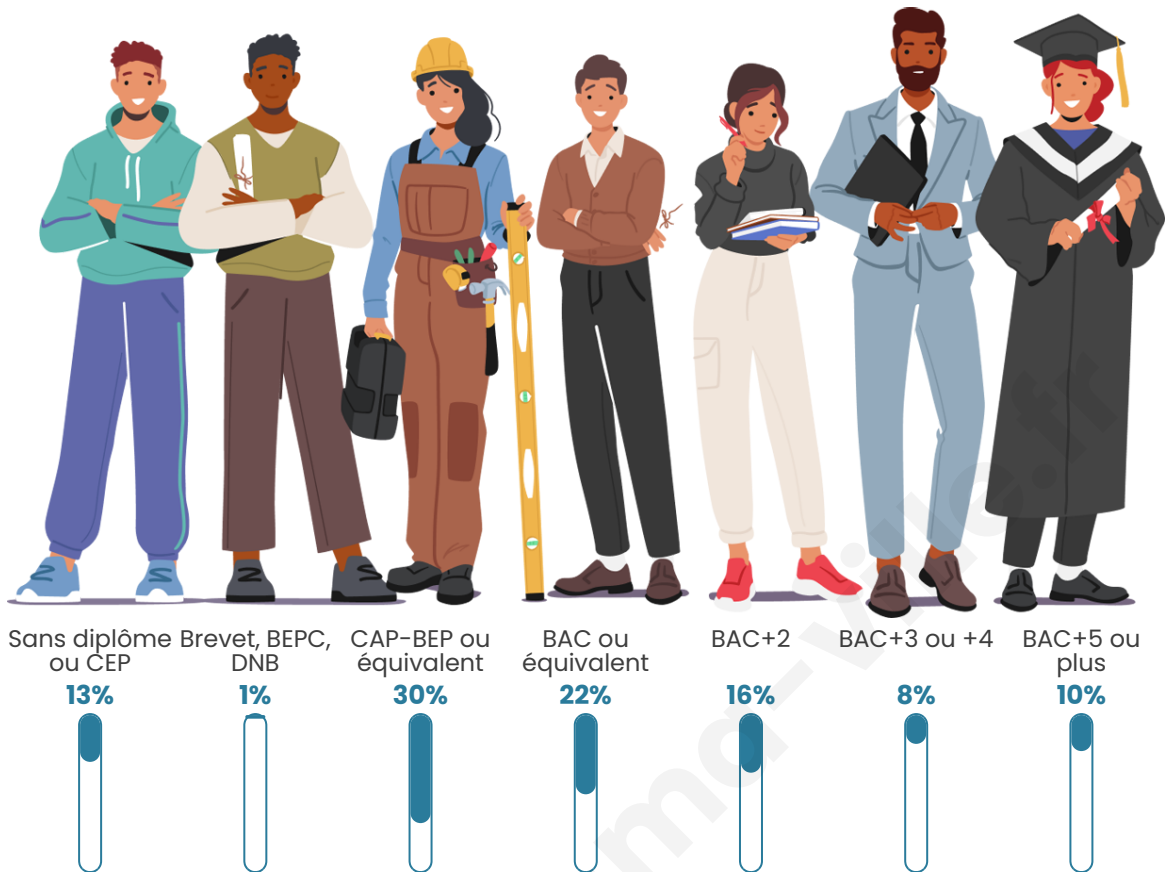

Tranche d'âge

Activité professionnelle

Niveau de diplôme

Composition des ménages

Profils électoraux

Premier tour

	Marine LE PEN	27.45 %
	Emmanuel MACRON	24.31 %
	Jean-Luc MÉLENCHON	23.92 %
	Yannick JADOT	6.27 %
	Éric ZEMMOUR	5.49 %
	Valérie PÉCRESE	3.92 %
	Nicolas DUPONT-AIGNAN	3.92 %
	Jean LASSALLE	2.35 %
	Fabien ROUSSEL	1.18 %
	Nathalie ARTHAUD	0.78 %
	Anne HIDALGO	0.39 %
	Philippe POUTOU	0.00 %