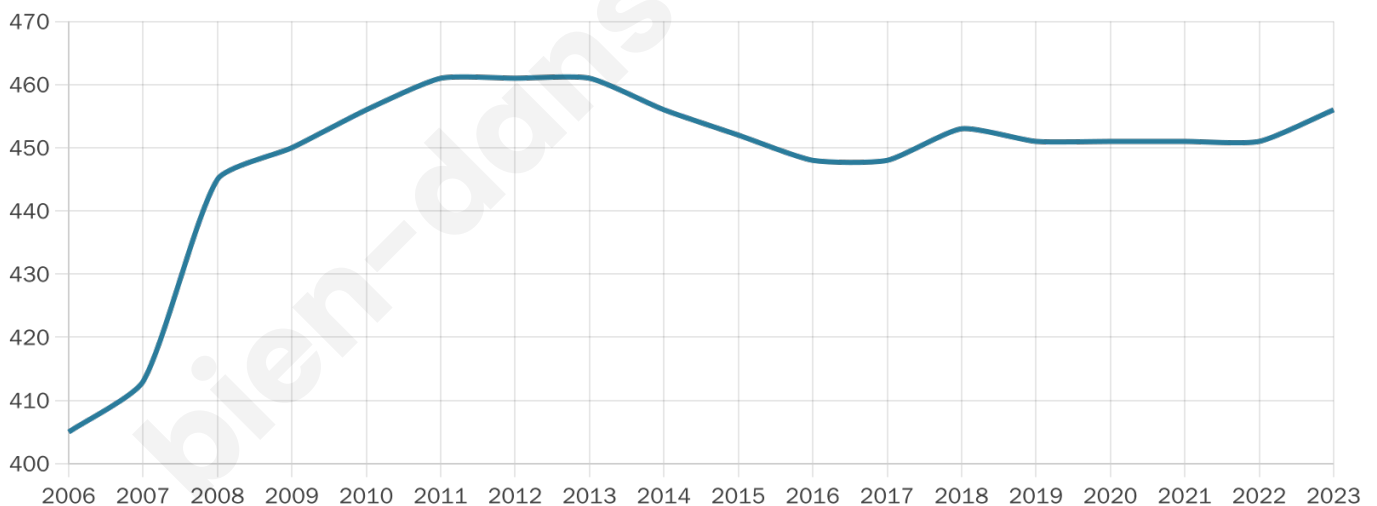

38 ans

Pop active

55%

Taux chômage

4.2%

Pop densité

51 h/km²

Revenu moyen

29 780 €/an

Evolution du nombre d'habitants

Sources : Institut national de la statistique et des études économiques (insee) selon Les dernières parutions officielles de 2024 portant sur les années 2020, 2021 et 2022.