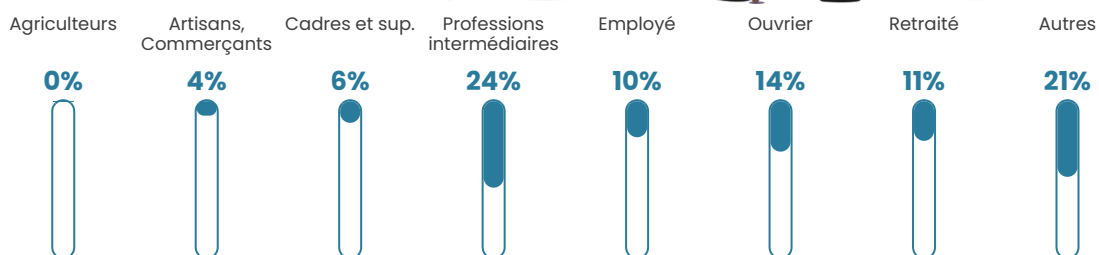

38 ans

Pop active

55%

Taux chômage

4.2%

Pop densité

51 h/km²

Revenu moyen

29 780 €/an

Evolution du nombre d'habitants

Sources : Institut national de la statistique et des études économiques (insee) selon Les dernières parutions officielles de 2024 portant sur les années 2020, 2021 et 2022.

Tranche d'âge

Activité professionnelle

Niveau de diplôme

Composition des ménages

Profils électoraux

Premier tour

	Marine LE PEN	27.45 %
	Emmanuel MACRON	24.31 %
	Jean-Luc MÉLENCHON	23.92 %
	Yannick JADOT	6.27 %
	Éric ZEMMOUR	5.49 %
	Valérie PÉCRESE	3.92 %
	Nicolas DUPONT-AIGNAN	3.92 %
	Jean LASSALLE	2.35 %
	Fabien ROUSSEL	1.18 %
	Nathalie ARTHAUD	0.78 %
	Anne HIDALGO	0.39 %
	Philippe POUTOU	0.00 %