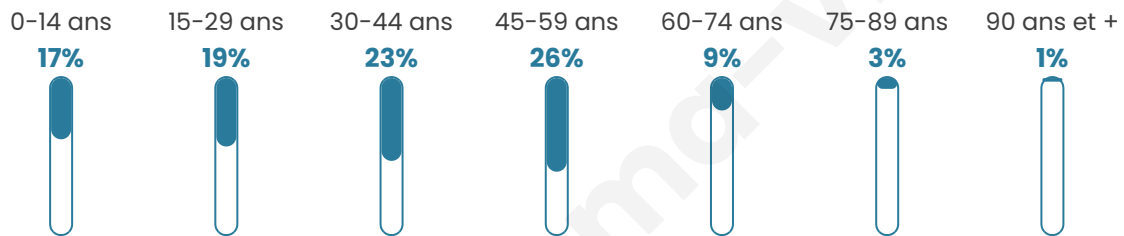

38 ans

Pop active

55%

Taux chômage

4.2%

Pop densité

51 h/km²

Revenu moyen

Tranche d'âge

Activité professionnelle

Niveau de diplôme

Composition des ménages

Profils électoraux

Premier tour

	Marine LE PEN	27.45 %
	Emmanuel MACRON	24.31 %
	Jean-Luc MÉLENCHON	23.92 %
	Yannick JADOT	6.27 %
	Éric ZEMMOUR	5.49 %
	Valérie PÉCRESE	3.92 %
	Nicolas DUPONT-AIGNAN	3.92 %
	Jean LASSALLE	2.35 %
	Fabien ROUSSEL	1.18 %
	Nathalie ARTHAUD	0.78 %
	Anne HIDALGO	0.39 %
	Philippe POUTOU	0.00 %