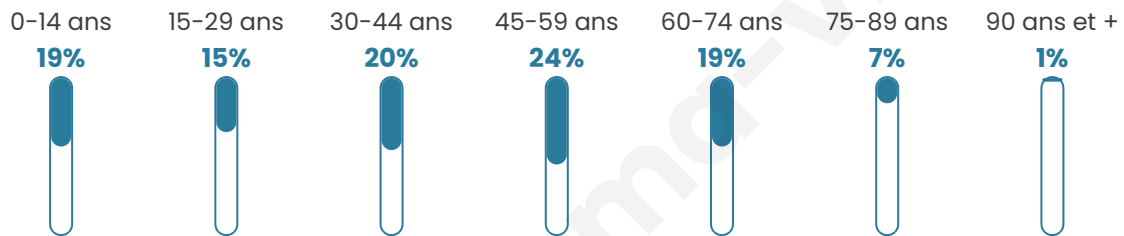

# Statistiques sur la population

Nombre d'habitants

**1 247**

Age moyen

**42 ans**

Pop active

**50.4%**

Taux chômage

**6.5%**

Pop densité

**89 h/km<sup>2</sup>**

Revenu moyen

**25 590 €/an**

## Evolution du nombre d'habitants

Sources : Institut national de la statistique et des études économiques (insee) selon Les dernières parutions officielles de 2024 portant sur les années 2020, 2021 et 2022.

## Tranche d'âge