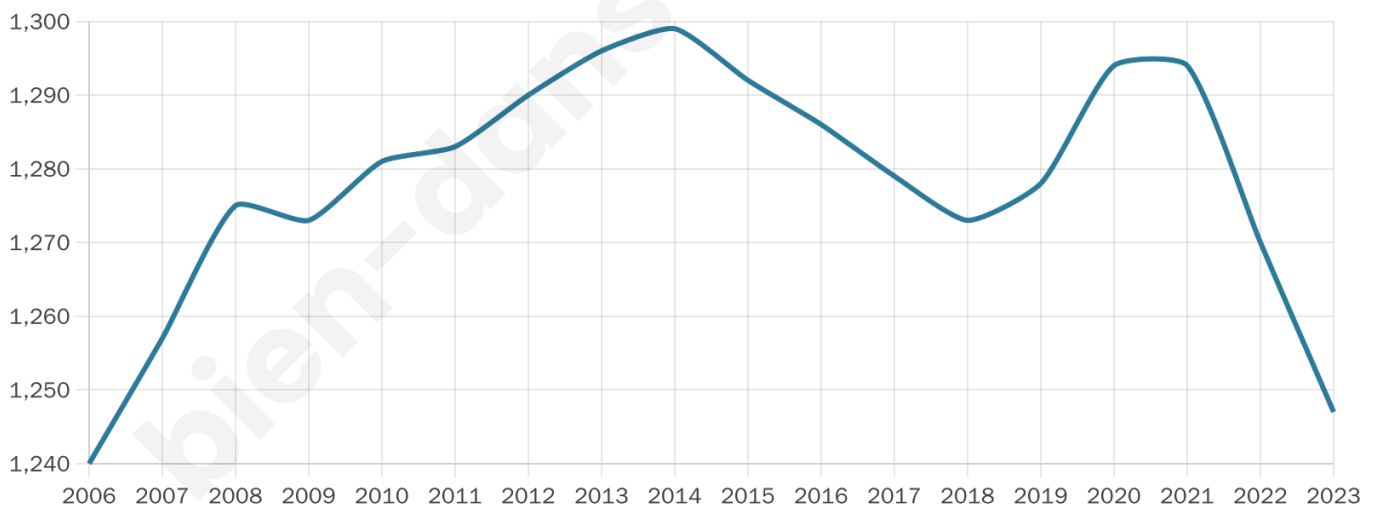

# Statistiques sur la population

Nombre d'habitants

**1 247**

Age moyen

**42 ans**

Pop active

**50.4%**

Taux chômage

**6.5%**

Pop densité

**89 h/km<sup>2</sup>**

Revenu moyen

**25 590 €/an**

## Evolution du nombre d'habitants

Sources : Institut national de la statistique et des études économiques (insee) selon Les dernières parutions officielles de 2024 portant sur les années 2020, 2021 et 2022.