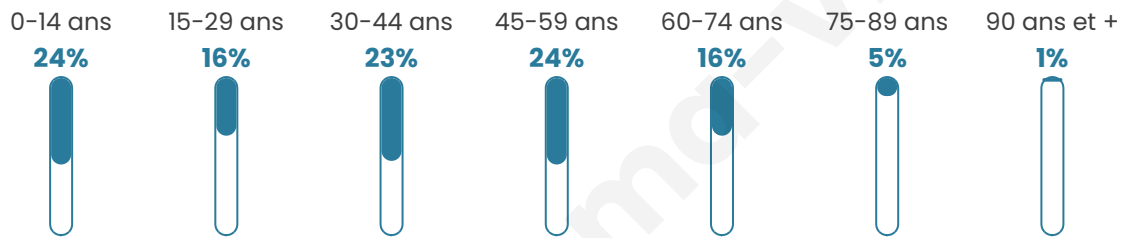

38 ans

Pop active

52.9%

Taux chômage

4.9%

Pop densité

88 h/km²

Revenu moyen

Tranche d'âge

Activité professionnelle

Niveau de diplôme

Composition des ménages

Profils électoraux

Premier tour

	Marine LE PEN	45.65 %
	Emmanuel MACRON	27.17 %
	Jean-Luc MÉLENCHON	8.97 %
	Éric ZEMMOUR	4.35 %
	Valérie PÉCRESE	4.35 %
	Yannick JADOT	2.17 %
	Jean LASSALLE	1.90 %
	Fabien ROUSSEL	1.63 %
	Nathalie ARTHAUD	1.36 %
	Anne HIDALGO	1.36 %
	Nicolas DUPONT-AIGNAN	0.82 %
	Philippe POUTOU	0.27 %