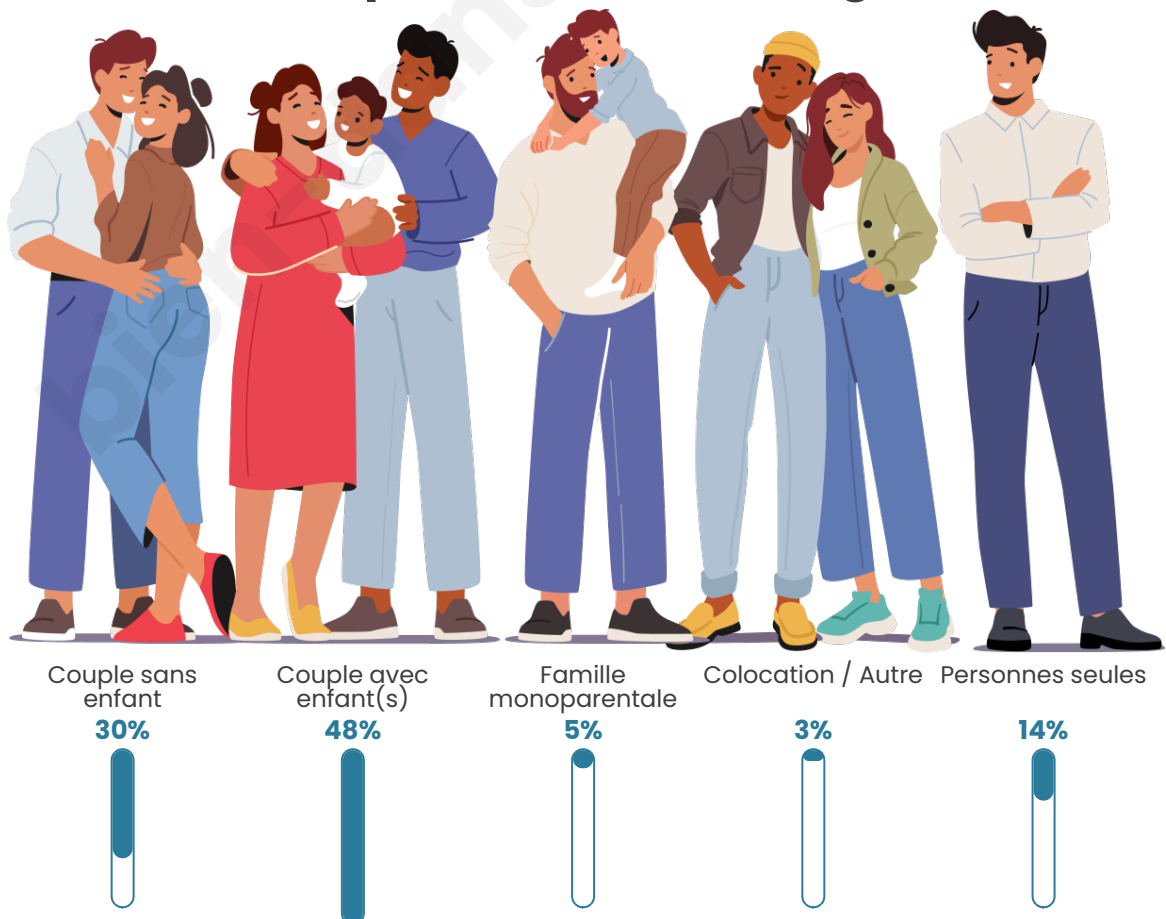

Tranche d'âge

Activité professionnelle

Niveau de diplôme

Composition des ménages

Profils électoraux

Premier tour

	Marine LE PEN	45.65 %
	Emmanuel MACRON	27.17 %
	Jean-Luc MÉLENCHON	8.97 %
	Éric ZEMMOUR	4.35 %
	Valérie PÉCRESE	4.35 %
	Yannick JADOT	2.17 %
	Jean LASSALLE	1.90 %
	Fabien ROUSSEL	1.63 %
	Nathalie ARTHAUD	1.36 %
	Anne HIDALGO	1.36 %
	Nicolas DUPONT-AIGNAN	0.82 %
	Philippe POUTOU	0.27 %