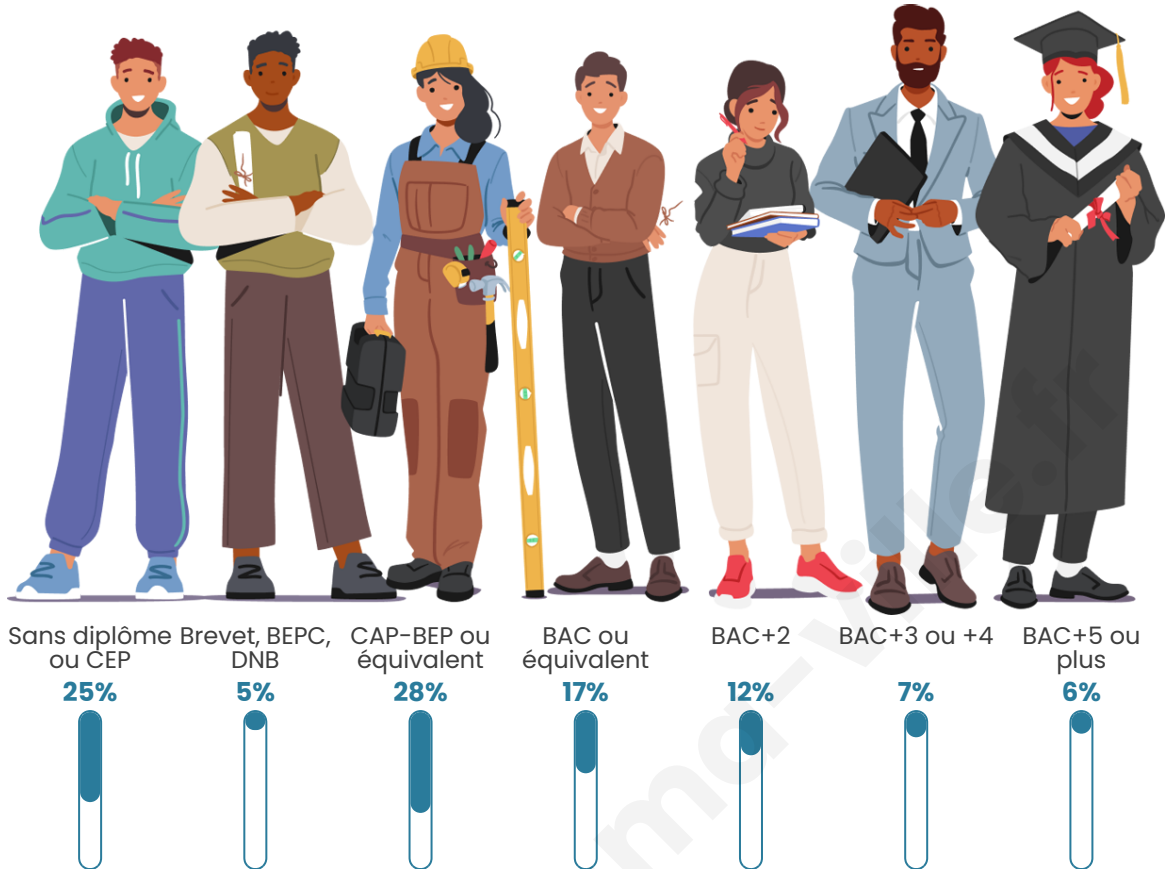

Tranche d'âge

Activité professionnelle

Niveau de diplôme

Composition des ménages

Profils électoraux

Premier tour

	Marine LE PEN	45.65 %
	Emmanuel MACRON	27.17 %
	Jean-Luc MÉLENCHON	8.97 %
	Éric ZEMMOUR	4.35 %
	Valérie PÉCRESE	4.35 %
	Yannick JADOT	2.17 %
	Jean LASSALLE	1.90 %
	Fabien ROUSSEL	1.63 %
	Nathalie ARTHAUD	1.36 %
	Anne HIDALGO	1.36 %
	Nicolas DUPONT-AIGNAN	0.82 %
	Philippe POUTOU	0.27 %