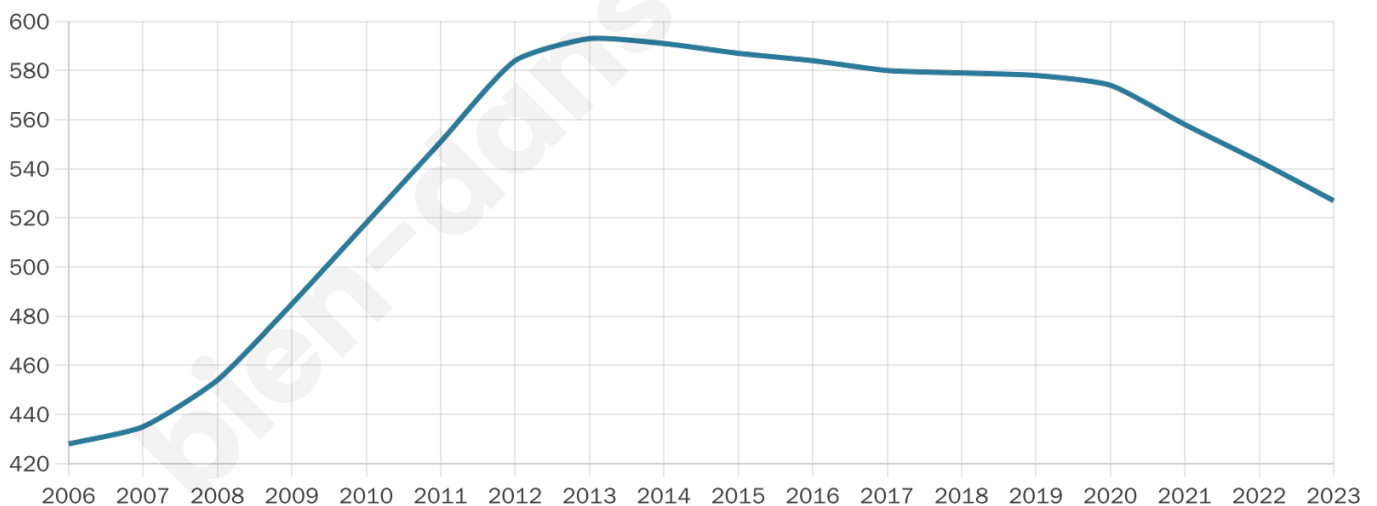

38 ans

Pop active

52.9%

Taux chômage

4.9%

Pop densité

88 h/km²

Revenu moyen

24 290 €/an

Evolution du nombre d'habitants

Sources : Institut national de la statistique et des études économiques (insee) selon Les dernières parutions officielles de 2024 portant sur les années 2020, 2021 et 2022.