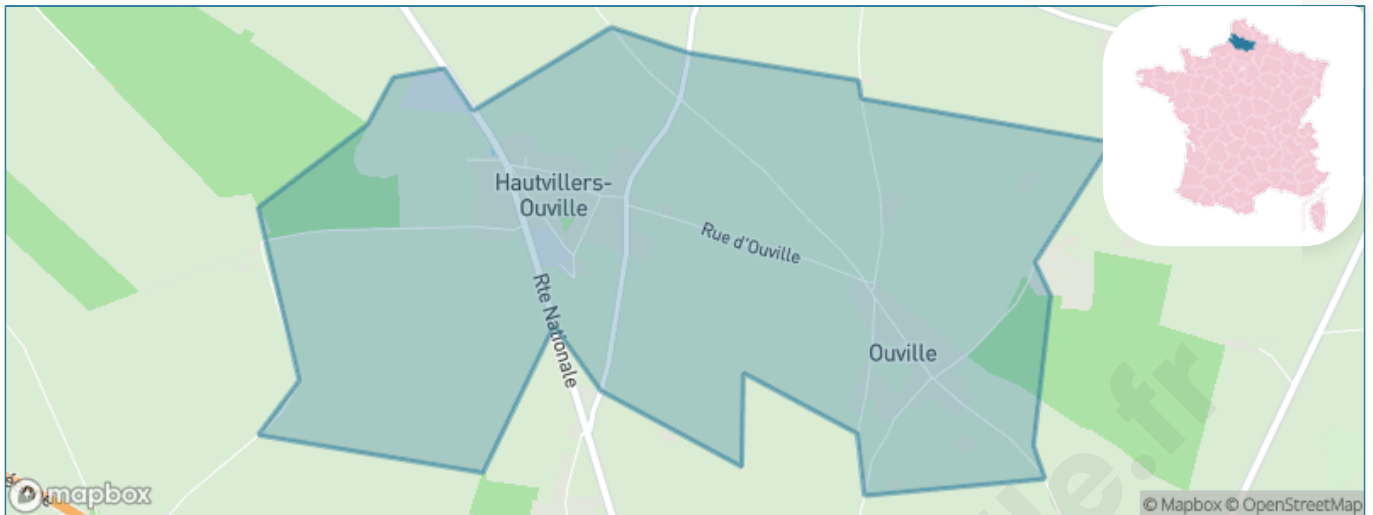

Version web

Ville de Hautvillers- Ouille

Présenté par

BIEN dans
ma **VILLE** 

Sommaire

Situation géographique	3
Statistiques sur la population	4
Evolution du nombre d'habitants	4
Tranche d'âge	5
0-14 ans	5
15-29 ans	5
30-44 ans	5
45-59 ans	5
60-74 ans	5
75-89 ans	5
90 ans et +	5
Activité professionnelle	5
Agriculteurs	5
Artisans, Commerçants	5
Cadres et sup.	5
Professions intermédiaires	5
Employé	5
Ouvrier	5
Retraité	5
Autres	5
Niveau de diplôme	6
Sans diplôme ou CEP	6
Brevet, BEPC, DNB	6
CAP-BEP ou équivalent	6
BAC ou équivalent	6
BAC+2	6
BAC+3 ou +4	6
BAC+5 ou plus	6
Composition des ménages	6
Couple sans enfant	6
Couple avec enfant(s)	6
Famille monoparentale	6
Colocation / Autre	6
Personnes seules	6
Profils électoraux	7
Premier tour	7
Sécurité	8
Evolution du nombre d'infractions	8
Pour comparer	9
Services à la population	10
Commerce	10
Éducation	10
Villes autour de Hautvillers-Ouville	11

Situation géographique

i Informations clés

- **Région** : Hauts-de-France
- **Département** : Somme
- **Code postal** : 80132
- **Superficie** : 6 km²

Statistiques sur la population

Nombre d'habitants

527

Age moyen