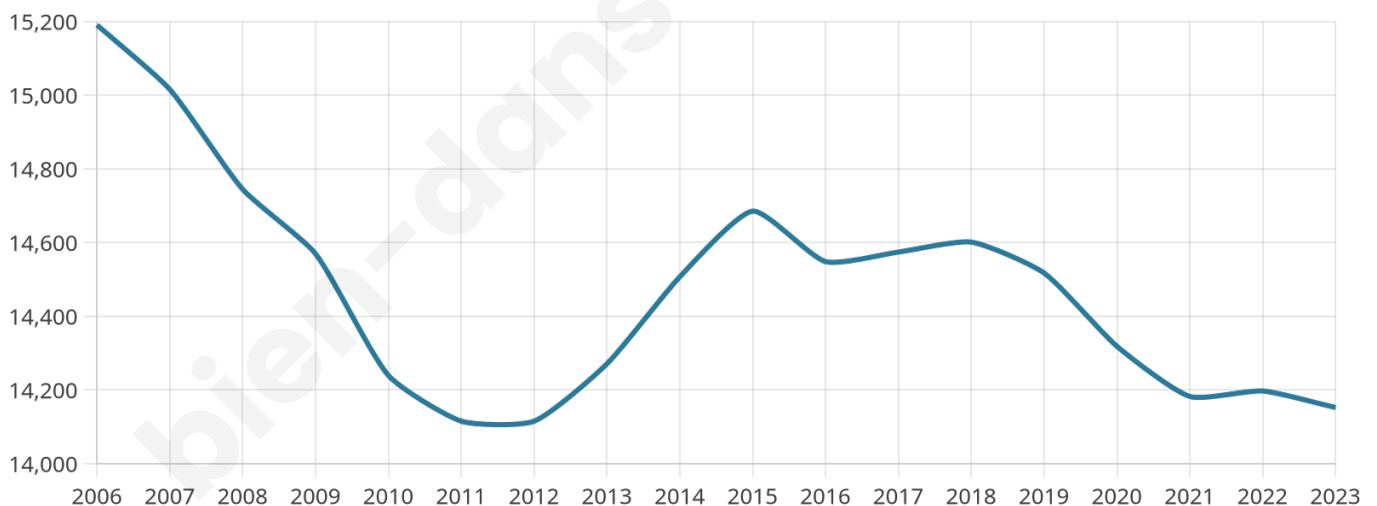

# Statistiques sur la population

Nombre d'habitants

**14 152**

Age moyen

**38 ans**

Pop active

**39.6%**

Taux chômage

**18.7%**

Pop densité

**1 179 h/km<sup>2</sup>**

Revenu moyen

**16 280 €/an**

## Evolution du nombre d'habitants

Sources : Institut national de la statistique et des études économiques (insee) selon Les dernières parutions officielles de 2024 portant sur les années 2020, 2021 et 2022.