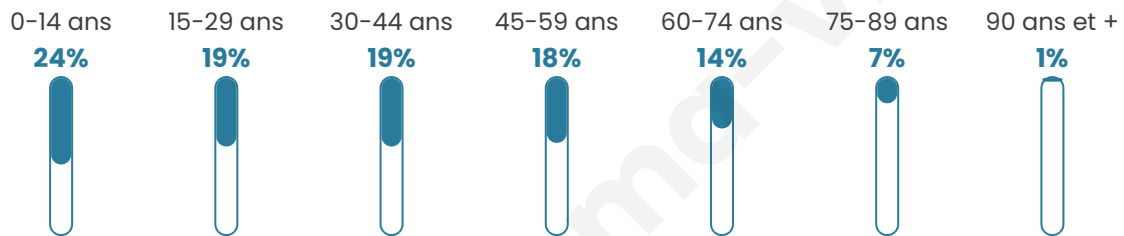

# Statistiques sur la population

Nombre d'habitants

**14 152**

Age moyen

**38 ans**

Pop active

**39.6%**

Taux chômage

**18.7%**

Pop densité

**1 179 h/km<sup>2</sup>**

Revenu moyen

**16 280 €/an**

## Evolution du nombre d'habitants

Sources : Institut national de la statistique et des études économiques (insee) selon Les dernières parutions officielles de 2024 portant sur les années 2020, 2021 et 2022.

## Tranche d'âge