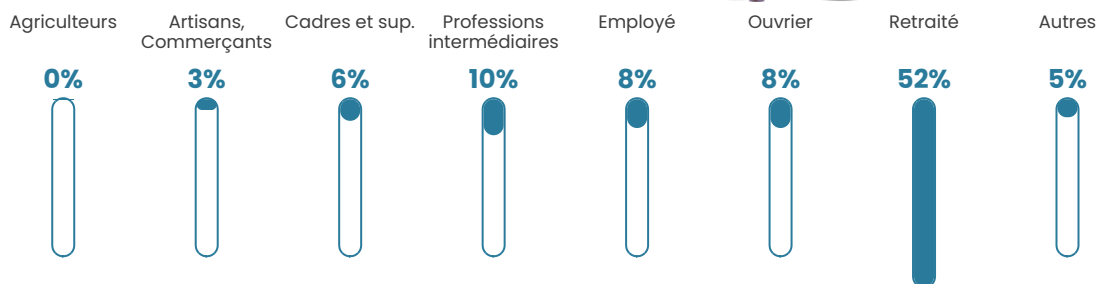

236 h/km²

Revenu moyen

25 530 €/an

Evolution du nombre d'habitants

Sources : Institut national de la statistique et des études économiques (insee) selon Les dernières parutions officielles de 2024 portant sur les années 2020, 2021 et 2022.

Tranche d'âge

Activité professionnelle

Niveau de diplôme

Composition des ménages

Profils électoraux

Premier tour

	Emmanuel MACRON	35.09 %
	Marine LE PEN	19.27 %
	Jean-Luc MÉLENCHON	16.36 %
	Valérie PÉCRESSÉ	7.82 %
	Éric ZEMMOUR	7.64 %
	Yannick JADOT	4.73 %
	Fabien ROUSSEL	2.91 %
	Jean LASSALLE	2.36 %
	Nicolas DUPONT- AIGNAN	1.82 %
	Anne HIDALGO	1.09 %
	Nathalie ARTHAUD	0.55 %
	Philippe POUTOU	0.36 %