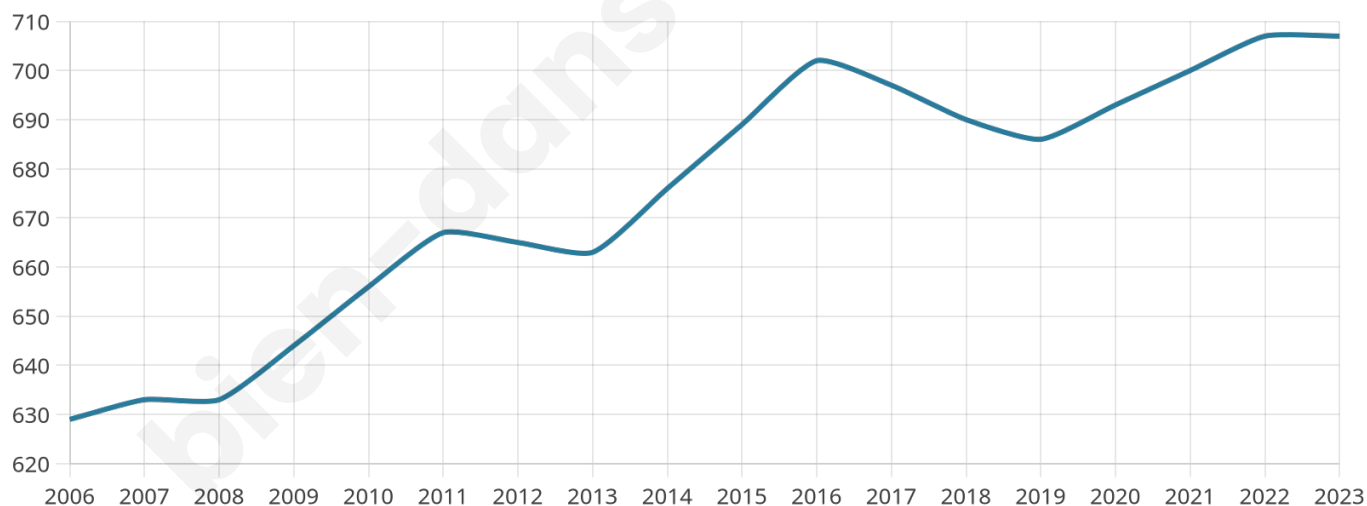

707

Age moyen

55 ans

Pop active

32.8%

Taux chômage

6.6%

Pop densité

236 h/km²

Revenu moyen

25 530 €/an

Evolution du nombre d'habitants

Sources : Institut national de la statistique et des études économiques (insee) selon Les dernières parutions officielles de 2024 portant sur les années 2020, 2021 et 2022.