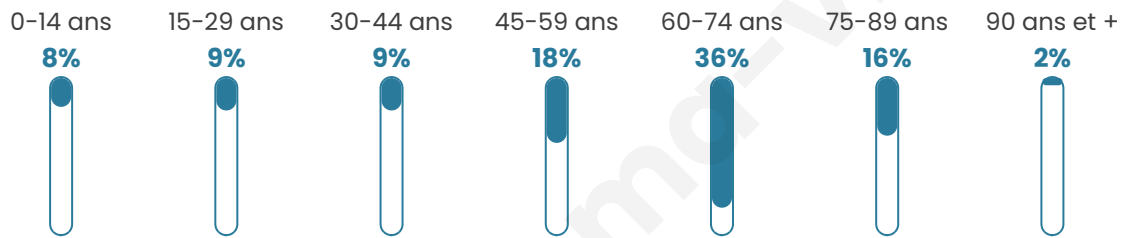

707

Age moyen

55 ans

Pop active

32.8%

Taux chômage

6.6%

Pop densité

236 h/km²

Revenu moyen

25 530 €/an

Evolution du nombre d'habitants

Sources : Institut national de la statistique et des études économiques (insee) selon Les dernières parutions officielles de 2024 portant sur les années 2020, 2021 et 2022.

Tranche d'âge

Activité professionnelle

Niveau de diplôme

Composition des ménages

Profils électoraux

Premier tour

	Emmanuel MACRON	35.09 %
	Marine LE PEN	19.27 %
	Jean-Luc MÉLENCHON	16.36 %
	Valérie PÉCRESSÉ	7.82 %
	Éric ZEMMOUR	7.64 %
	Yannick JADOT	4.73 %
	Fabien ROUSSEL	2.91 %
	Jean LASSALLE	2.36 %
	Nicolas DUPONT- AIGNAN	1.82 %
	Anne HIDALGO	1.09 %
	Nathalie ARTHAUD	0.55 %
	Philippe POUTOU	0.36 %