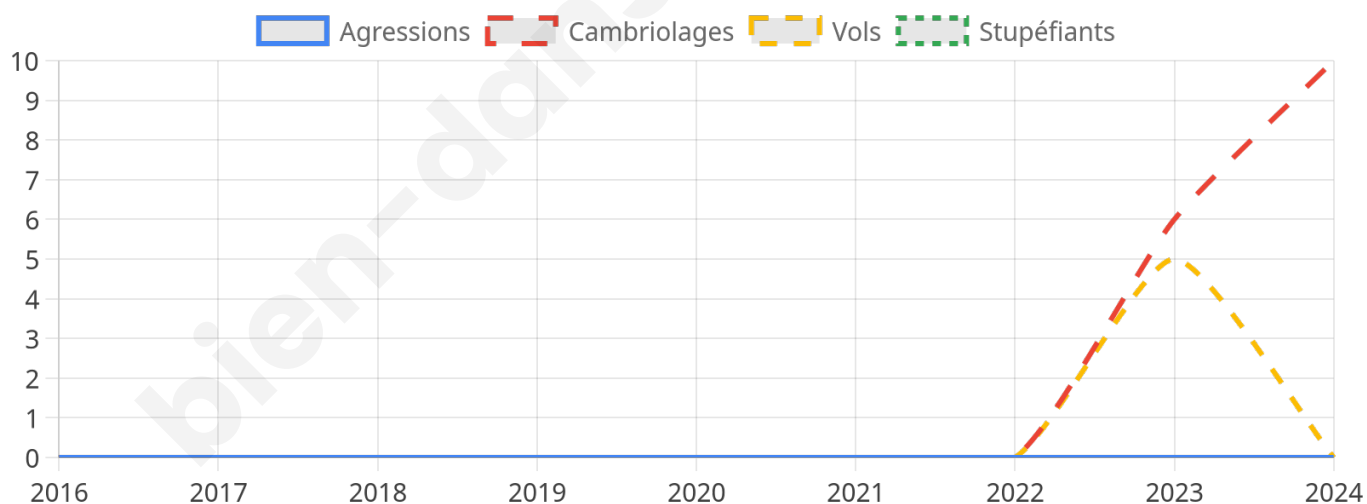

Participation : 78.24%
Votes blancs : 2.39%
Votes nuls : 7.73%

bien-dans-ma-ville.fr

Sécurité

Agressions physiques / sexuelles

0

Cambriolages

10

Vols / dégradations

0

Stupéfiants

0

Evolution du nombre d'infractions

Pour comparer

(en proportion du nombre d'habitants)

Sources : Bases statistiques communale, départementale et régionale de la délinquance enregistrée par la police et la gendarmerie nationales selon les dernières parutions officielles de 2025 portant sur l'année 2024 ([data.gouv](https://data.gouv.fr)).