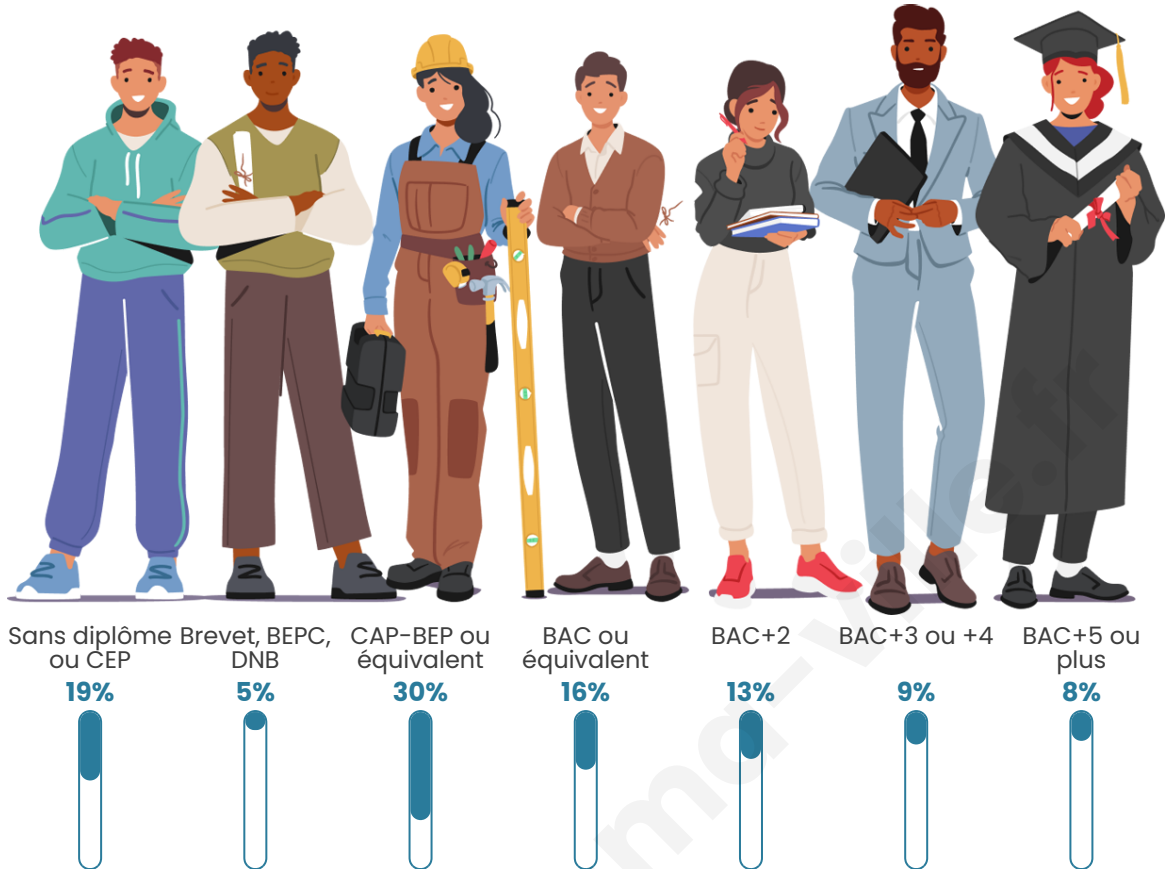

707

Age moyen

55 ans

Pop active

32.8%

Taux chômage

6.6%

Pop densité

Tranche d'âge

Activité professionnelle

Niveau de diplôme

Composition des ménages

Profils électoraux

Premier tour

	Emmanuel MACRON	35.09 %
	Marine LE PEN	19.27 %
	Jean-Luc MÉLENCHON	16.36 %
	Valérie PÉCRESSÉ	7.82 %
	Éric ZEMMOUR	7.64 %
	Yannick JADOT	4.73 %
	Fabien ROUSSEL	2.91 %
	Jean LASSALLE	2.36 %
	Nicolas DUPONT- AIGNAN	1.82 %
	Anne HIDALGO	1.09 %
	Nathalie ARTHAUD	0.55 %
	Philippe POUTOU	0.36 %