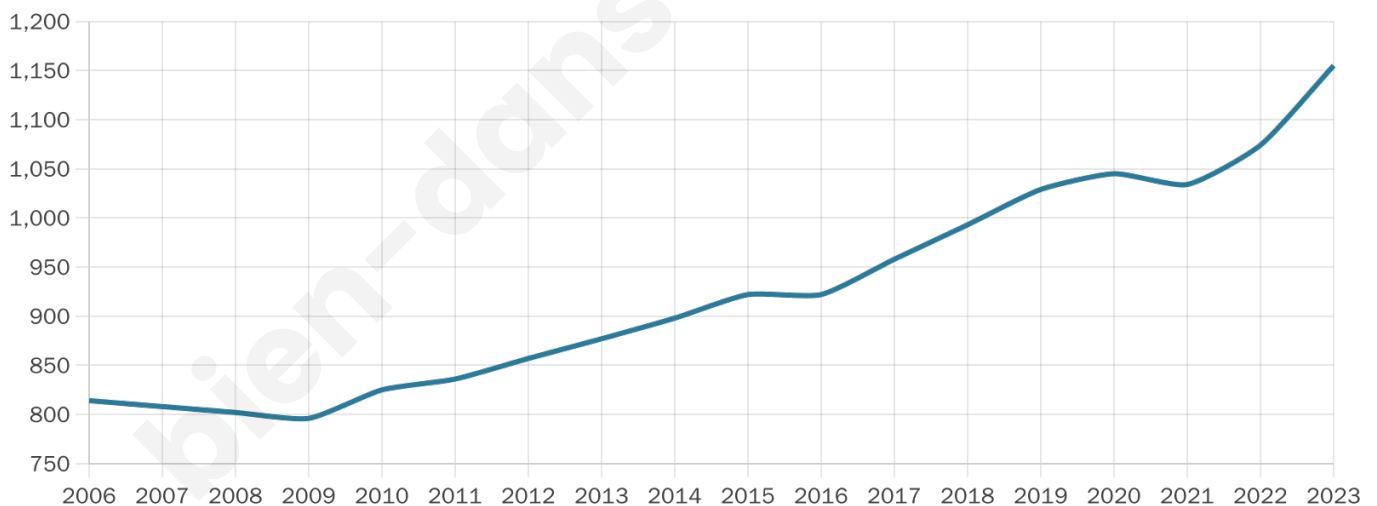

Nombre d'habitants

1 155

Age moyen

38 ans

Pop active

47.2%

Taux chômage

2.8%

Pop densité

289 h/km²

Revenu moyen

27 970 €/an

Evolution du nombre d'habitants

Sources : Institut national de la statistique et des études économiques (insee) selon Les dernières parutions officielles de 2024 portant sur les années 2020, 2021 et 2022.

Tranche d'âge

Activité professionnelle

Niveau de diplôme

Composition des ménages

Profils électoraux

Premier tour

	Marine LE PEN	28.79 %
	Emmanuel MACRON	25.04 %
	Jean-Luc MÉLENCHON	13.94 %
	Éric ZEMMOUR	9.45 %
	Yannick JADOT	6.60 %
	Valérie PÉCRESSE	6.30 %
	Nicolas DUPONT-AIGNAN	3.30 %
	Fabien ROUSSEL	1.95 %
	Jean LASSALLE	1.95 %
	Anne HIDALGO	1.65 %
	Philippe POUTOU	0.60 %
	Nathalie ARTHAUD	0.45 %