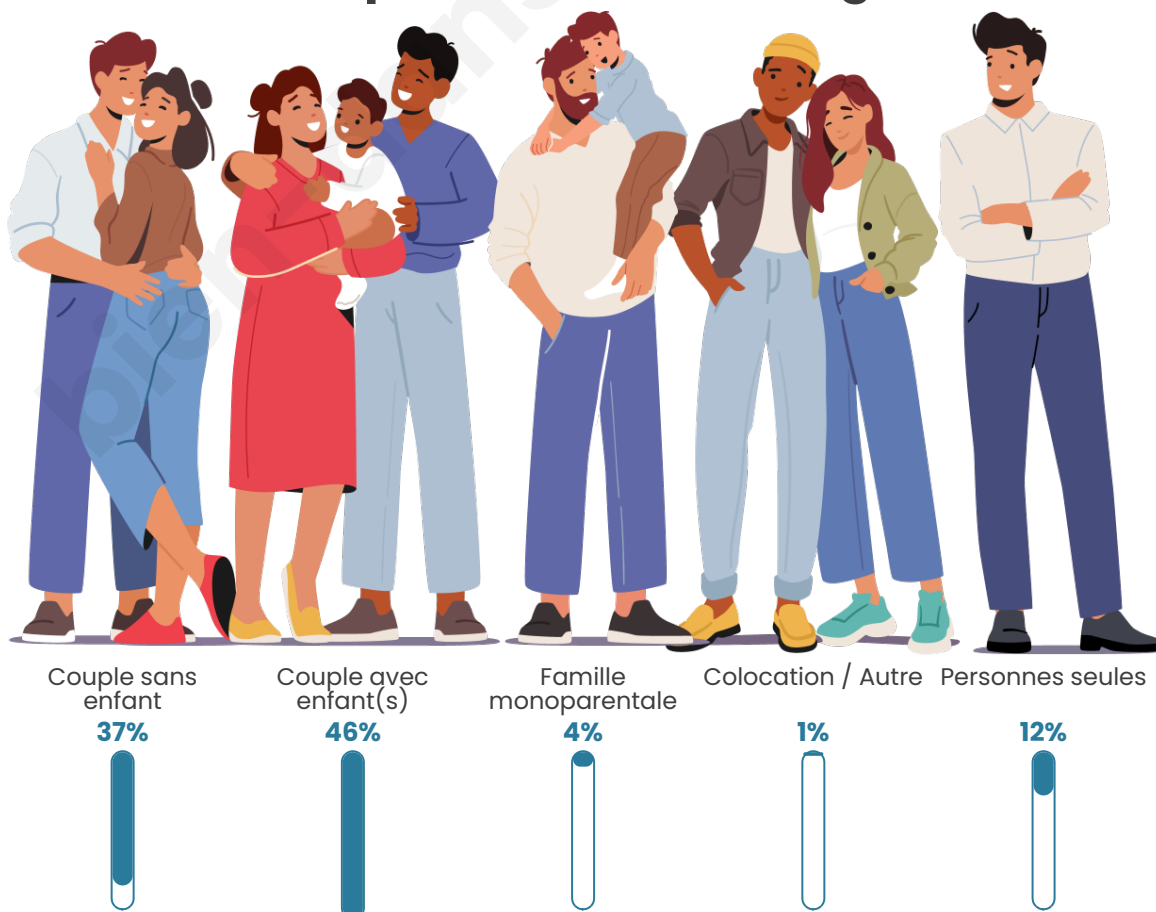

Tranche d'âge

Activité professionnelle

Niveau de diplôme

Composition des ménages

Profils électoraux

Premier tour

	Marine LE PEN	28.79 %
	Emmanuel MACRON	25.04 %
	Jean-Luc MÉLENCHON	13.94 %
	Éric ZEMMOUR	9.45 %
	Yannick JADOT	6.60 %
	Valérie PÉCRESSE	6.30 %
	Nicolas DUPONT-AIGNAN	3.30 %
	Fabien ROUSSEL	1.95 %
	Jean LASSALLE	1.95 %
	Anne HIDALGO	1.65 %
	Philippe POUTOU	0.60 %
	Nathalie ARTHAUD	0.45 %