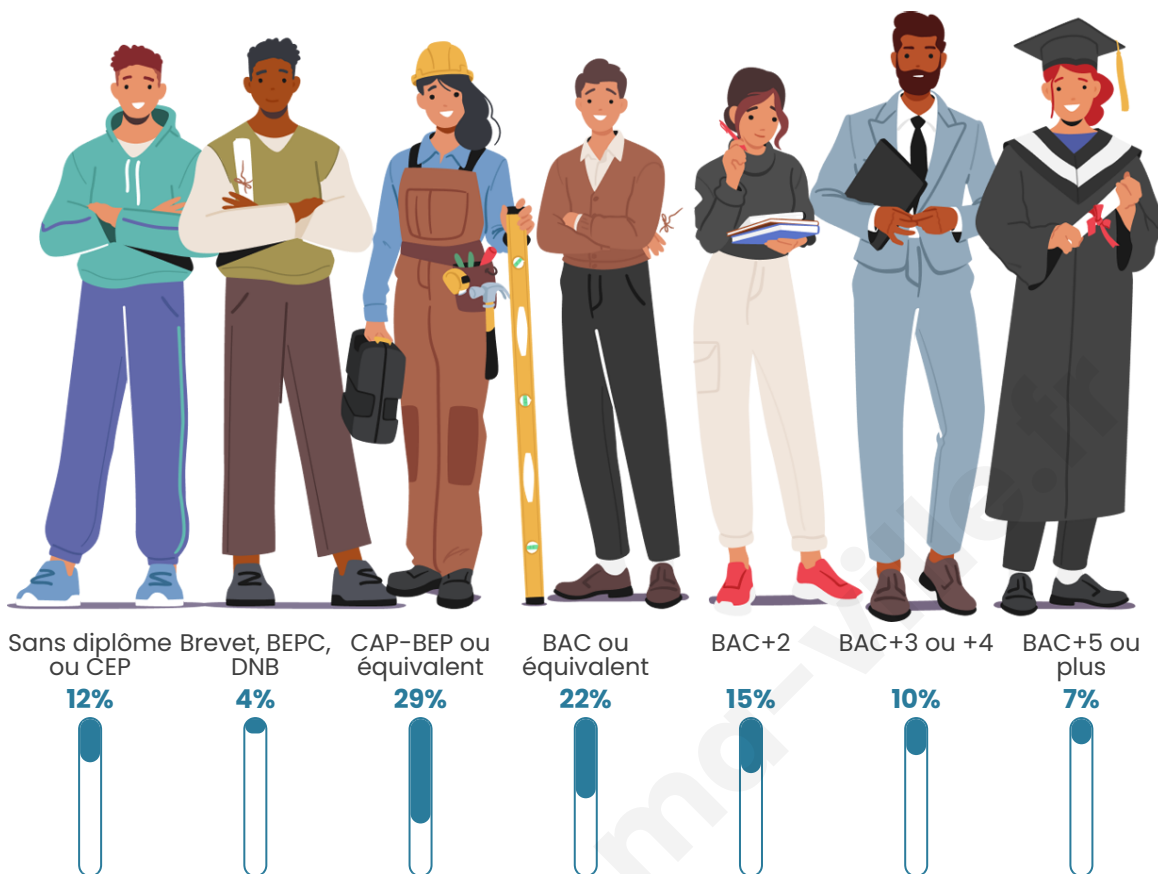

Nombre d'habitants

1 155

Age moyen

38 ans

Pop active

47.2%

Taux chômage

2.8%

Pop densité

289 h/km²

Revenu moyen

27 970 €/an

Evolution du nombre d'habitants

Sources : Institut national de la statistique et des études économiques (insee) selon Les dernières parutions officielles de 2024 portant sur les années 2020, 2021 et 2022.

Tranche d'âge

Activité professionnelle

Niveau de diplôme

Composition des ménages

Profils électoraux

Premier tour

	Marine LE PEN	28.79 %
	Emmanuel MACRON	25.04 %
	Jean-Luc MÉLENCHON	13.94 %
	Éric ZEMMOUR	9.45 %
	Yannick JADOT	6.60 %
	Valérie PÉCRESSE	6.30 %
	Nicolas DUPONT-AIGNAN	3.30 %
	Fabien ROUSSEL	1.95 %
	Jean LASSALLE	1.95 %
	Anne HIDALGO	1.65 %
	Philippe POUTOU	0.60 %
	Nathalie ARTHAUD	0.45 %