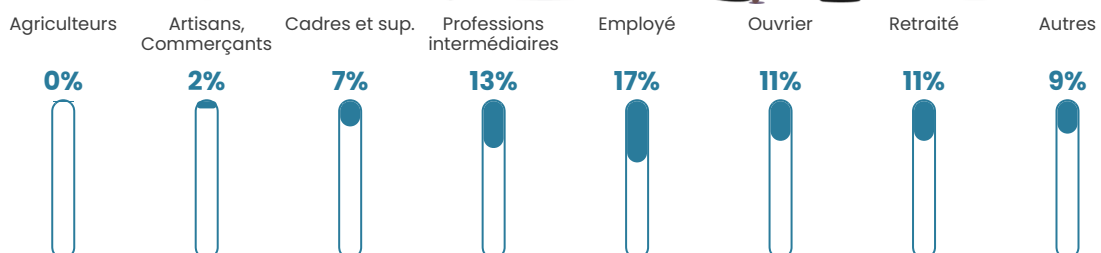

Pop densité

289 h/km²

Revenu moyen

27 970 €/an

Evolution du nombre d'habitants

Sources : Institut national de la statistique et des études économiques (insee) selon Les dernières parutions officielles de 2024 portant sur les années 2020, 2021 et 2022.

Tranche d'âge

Activité professionnelle

Niveau de diplôme

Composition des ménages

Profils électoraux

Premier tour

	Marine LE PEN	28.79 %
	Emmanuel MACRON	25.04 %
	Jean-Luc MÉLENCHON	13.94 %
	Éric ZEMMOUR	9.45 %
	Yannick JADOT	6.60 %
	Valérie PÉCRESSE	6.30 %
	Nicolas DUPONT-AIGNAN	3.30 %
	Fabien ROUSSEL	1.95 %
	Jean LASSALLE	1.95 %
	Anne HIDALGO	1.65 %
	Philippe POUTOU	0.60 %
	Nathalie ARTHAUD	0.45 %