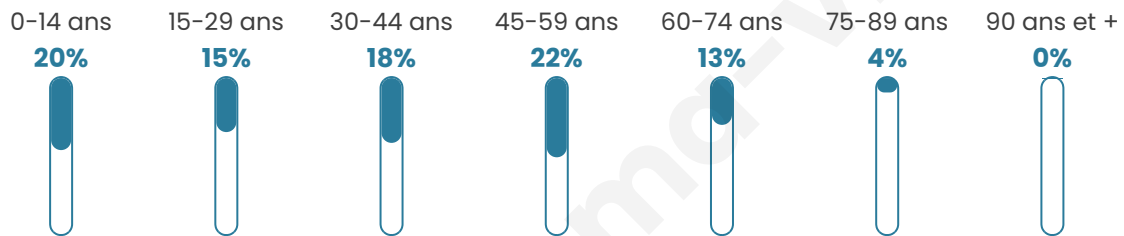

Nombre d'habitants

1 155

Age moyen

38 ans

Pop active

47.2%

Taux chômage

2.8%

Pop densité

289 h/km²

Revenu moyen

27 970 €/an

Evolution du nombre d'habitants

Sources : Institut national de la statistique et des études économiques (insee) selon Les dernières parutions officielles de 2024 portant sur les années 2020, 2021 et 2022.

Tranche d'âge

Activité professionnelle

Niveau de diplôme

Composition des ménages

Profils électoraux

Premier tour

	Marine LE PEN	28.79 %
	Emmanuel MACRON	25.04 %
	Jean-Luc MÉLENCHON	13.94 %
	Éric ZEMMOUR	9.45 %
	Yannick JADOT	6.60 %
	Valérie PÉCRESSE	6.30 %
	Nicolas DUPONT-AIGNAN	3.30 %
	Fabien ROUSSEL	1.95 %
	Jean LASSALLE	1.95 %
	Anne HIDALGO	1.65 %
	Philippe POUTOU	0.60 %
	Nathalie ARTHAUD	0.45 %