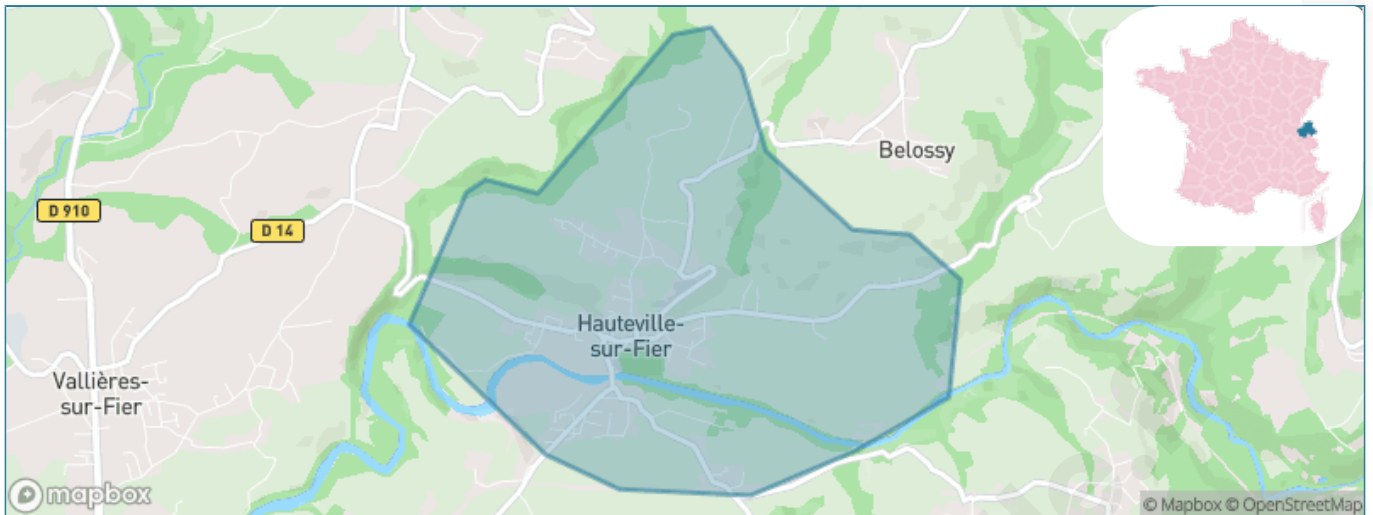

Version web

Ville de Hauteville-sur-Fier

Présenté par

BIEN dans ma **VILLE** 

Sommaire

Situation géographique	3
Statistiques sur la population	4
Evolution du nombre d'habitants	4
Tranche d'âge	5
0-14 ans	5
15-29 ans	5
30-44 ans	5
45-59 ans	5
60-74 ans	5
75-89 ans	5
90 ans et +	5
Activité professionnelle	5
Agriculteurs	5
Artisans, Commerçants	5
Cadres et sup.	5
Professions intermédiaires	5
Employé	5
Ouvrier	5
Retraité	5
Autres	5
Niveau de diplôme	6
Sans diplôme ou CEP	6
Brevet, BEPC, DNB	6
CAP-BEP ou équivalent	6
BAC ou équivalent	6
BAC+2	6
BAC+3 ou +4	6
BAC+5 ou plus	6
Composition des ménages	6
Couple sans enfant	6
Couple avec enfant(s)	6
Famille monoparentale	6
Colocation / Autre	6
Personnes seules	6
Profil électoraux	7
Premier tour	7
Sécurité	8
Evolution du nombre d'infractions	8
Pour comparer	9
Services à la population	10
Commerce	10
Éducation	10
Villes autour de Hauteville-sur-Fier	11
Avis sur la ville de Hauteville-sur-Fier	12
Moyenne par critère	12
Villes autour de Hauteville-sur-Fier	12
Répartition des avis par note	12
Répartition des avis par note	12

Situation géographique

i Informations clés

- **Région** : Auvergne-Rhône-Alpes
- **Département** : Haute-Savoie
- **Code postal** : 74150
- **Superficie** : 4 km²

haute
savoie
le Département

Statistiques sur la population