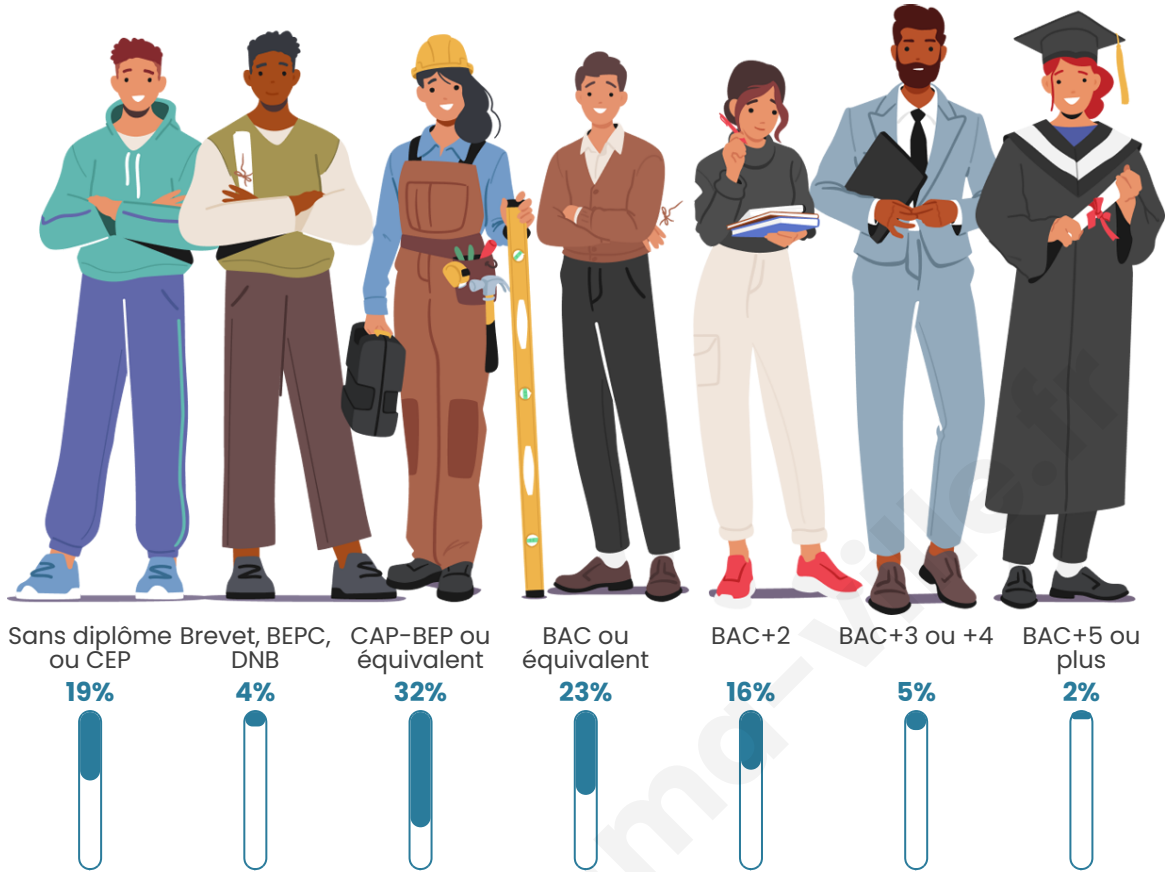

Tranche d'âge

Activité professionnelle

Niveau de diplôme

Composition des ménages

Profils électoraux

Premier tour

	Emmanuel MACRON	28.95 %
	Marine LE PEN	24.81 %
	Jean-Luc MÉLENCHON	15.79 %
	Yannick JADOT	8.27 %
	Valérie PÉCRESE	4.89 %
	Nicolas DUPONT- AIGNAN	4.51 %
	Éric ZEMMOUR	3.76 %
	Jean LASSALLE	3.38 %
	Fabien ROUSSEL	2.63 %
	Anne HIDALGO	1.50 %
	Nathalie ARTHAUD	1.13 %
	Philippe POUTOU	0.38 %