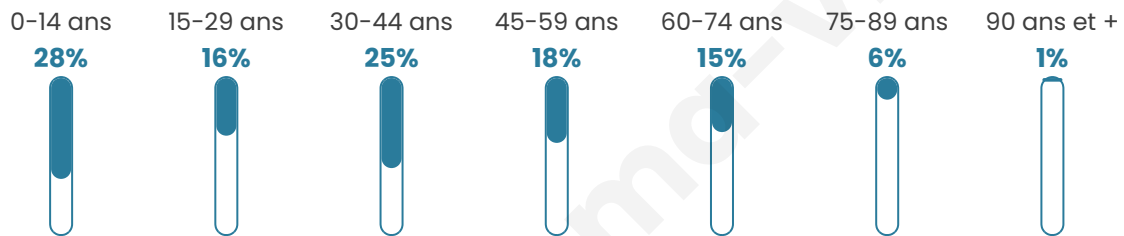

37 ans

Pop active

56.6%

Taux chômage

5.8%

Pop densité

37 h/km²

Revenu moyen

21 490 €/an

Evolution du nombre d'habitants

Sources : Institut national de la statistique et des études économiques (insee) selon Les dernières parutions officielles de 2024 portant sur les années 2020, 2021 et 2022.

Tranche d'âge

Activité professionnelle

Niveau de diplôme

Composition des ménages

Profils électoraux

Premier tour

	Emmanuel MACRON	28.95 %
	Marine LE PEN	24.81 %
	Jean-Luc MÉLENCHON	15.79 %
	Yannick JADOT	8.27 %
	Valérie PÉCRESE	4.89 %
	Nicolas DUPONT- AIGNAN	4.51 %
	Éric ZEMMOUR	3.76 %
	Jean LASSALLE	3.38 %
	Fabien ROUSSEL	2.63 %
	Anne HIDALGO	1.50 %
	Nathalie ARTHAUD	1.13 %
	Philippe POUTOU	0.38 %