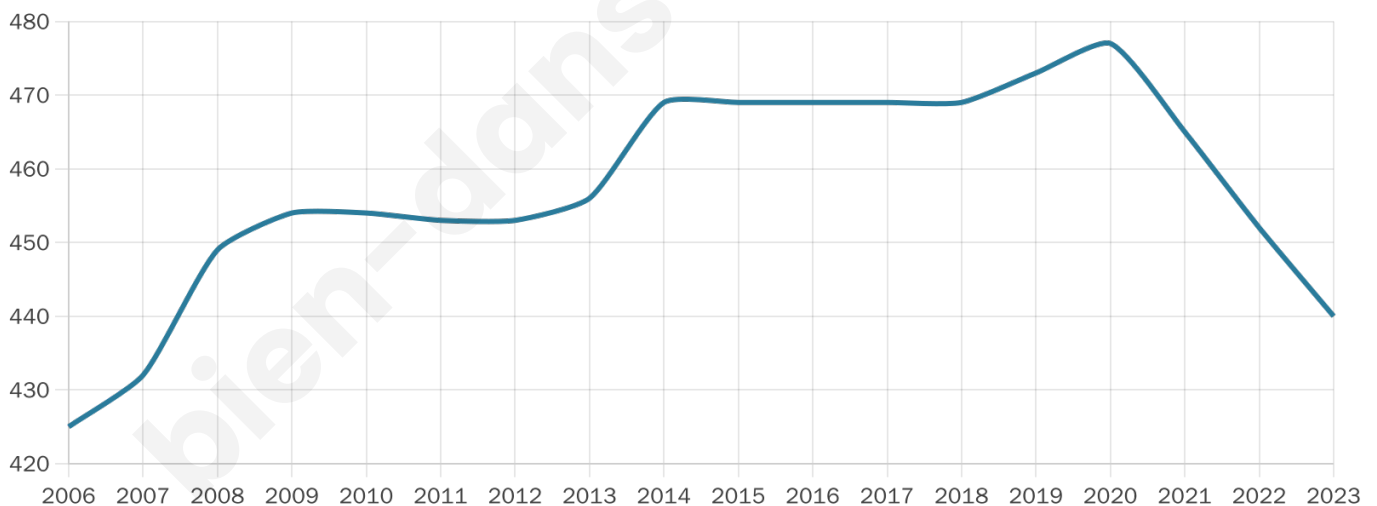

Version web

Ville de Hauteville-la-Guichard

Présenté par

BIEN dans ma **VILLE** 

Sommaire

Situation géographique	3
Statistiques sur la population	4
Evolution du nombre d'habitants	4
Tranche d'âge	5
0-14 ans	5
15-29 ans	5
30-44 ans	5
45-59 ans	5
60-74 ans	5
75-89 ans	5
90 ans et +	5
Activité professionnelle	5
Agriculteurs	5
Artisans, Commerçants	5
Cadres et sup.	5
Professions intermédiaires	5
Employé	5
Ouvrier	5
Retraité	5
Autres	5
Niveau de diplôme	6
Sans diplôme ou CEP	6
Brevet, BEPC, DNB	6
CAP-BEP ou équivalent	6
BAC ou équivalent	6
BAC+2	6
BAC+3 ou +4	6
BAC+5 ou plus	6
Composition des ménages	6
Couple sans enfant	6
Couple avec enfant(s)	6
Famille monoparentale	6
Colocation / Autre	6
Personnes seules	6
Profils électoraux	7
Premier tour	7
Sécurité	8
Evolution du nombre d'infractions	8
Pour comparer	9
Services à la population	10
Commerce	10
Éducation	10
Villes autour de Hauteville-la-Guichard	11

37 ans

Pop active

56.6%

Taux chômage

5.8%

Pop densité

37 h/km²

Revenu moyen

21 490 €/an

Evolution du nombre d'habitants

Sources : Institut national de la statistique et des études économiques (insee) selon Les dernières parutions officielles de 2024 portant sur les années 2020, 2021 et 2022.