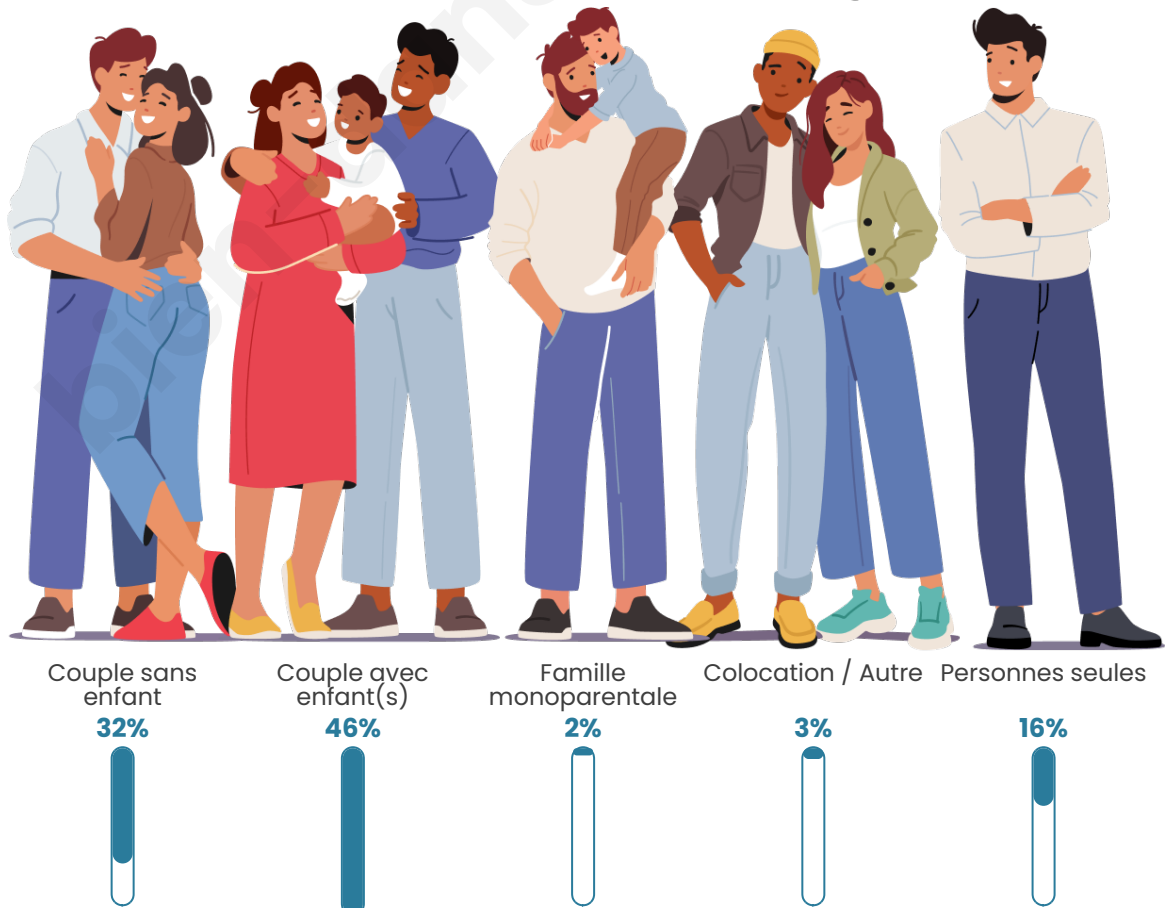

Tranche d'âge

Activité professionnelle

Niveau de diplôme

Composition des ménages

Profils électoraux

Premier tour

	Emmanuel MACRON	28.95 %
	Marine LE PEN	24.81 %
	Jean-Luc MÉLENCHON	15.79 %
	Yannick JADOT	8.27 %
	Valérie PÉCRESE	4.89 %
	Nicolas DUPONT- AIGNAN	4.51 %
	Éric ZEMMOUR	3.76 %
	Jean LASSALLE	3.38 %
	Fabien ROUSSEL	2.63 %
	Anne HIDALGO	1.50 %
	Nathalie ARTHAUD	1.13 %
	Philippe POUTOU	0.38 %