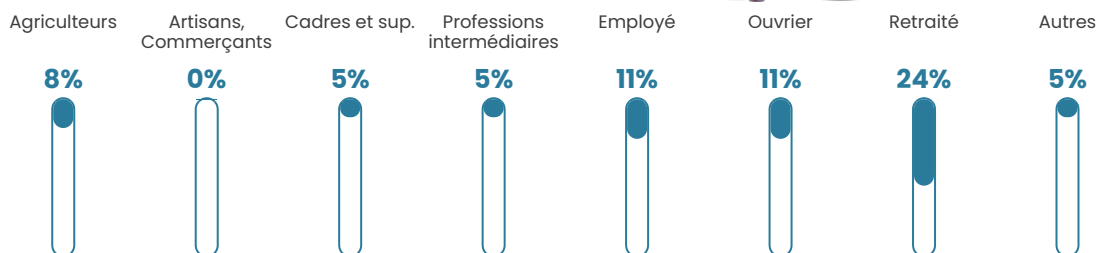

41 ans

Pop active

41.3%

Taux chômage

12.3%

Pop densité

27 h/km²

Revenu moyen

23 470 €/an

Evolution du nombre d'habitants

Sources : Institut national de la statistique et des études économiques (insee) selon Les dernières parutions officielles de 2024 portant sur les années 2020, 2021 et 2022.

Tranche d'âge

Activité professionnelle

Niveau de diplôme

Composition des ménages

Profils électoraux

Premier tour

	Marine LE PEN	48.42 %
	Jean-Luc MÉLENCHON	14.74 %
	Emmanuel MACRON	12.63 %
	Valérie PÉCRESSE	7.37 %
	Jean LASSALLE	6.32 %
	Éric ZEMMOUR	5.26 %
	Nicolas DUPONT-AIGNAN	3.16 %
	Nathalie ARTHAUD	1.05 %
	Yannick JADOT	1.05 %
	Fabien ROUSSEL	0.00 %
	Anne HIDALGO	0.00 %
	Philippe POUTOU	0.00 %