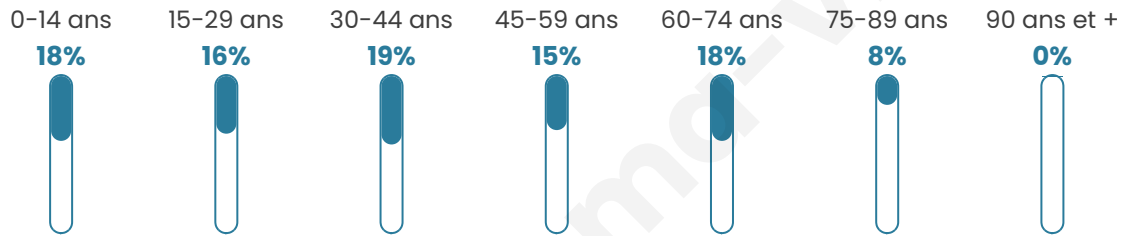

Situation géographique

i Informations clés

- **Région** : Hauts-de-France
- **Département** : Aisne
- **Code postal** : 02120
- **Superficie** : 7 km²

Statistiques sur la population

Nombre d'habitants

189

Age moyen

41 ans

Pop active

41.3%

Taux chômage

12.3%

Pop densité

27 h/km²

Revenu moyen

23 470 €/an

Evolution du nombre d'habitants

Sources : Institut national de la statistique et des études économiques (insee) selon Les dernières parutions officielles de 2024 portant sur les années 2020, 2021 et 2022.

Tranche d'âge

Activité professionnelle

Niveau de diplôme

Composition des ménages

Profils électoraux

Premier tour

	Marine LE PEN	48.42 %
	Jean-Luc MÉLENCHON	14.74 %
	Emmanuel MACRON	12.63 %
	Valérie PÉCRESSE	7.37 %
	Jean LASSALLE	6.32 %
	Éric ZEMMOUR	5.26 %
	Nicolas DUPONT-AIGNAN	3.16 %
	Nathalie ARTHAUD	1.05 %
	Yannick JADOT	1.05 %
	Fabien ROUSSEL	0.00 %
	Anne HIDALGO	0.00 %
	Philippe POUTOU	0.00 %