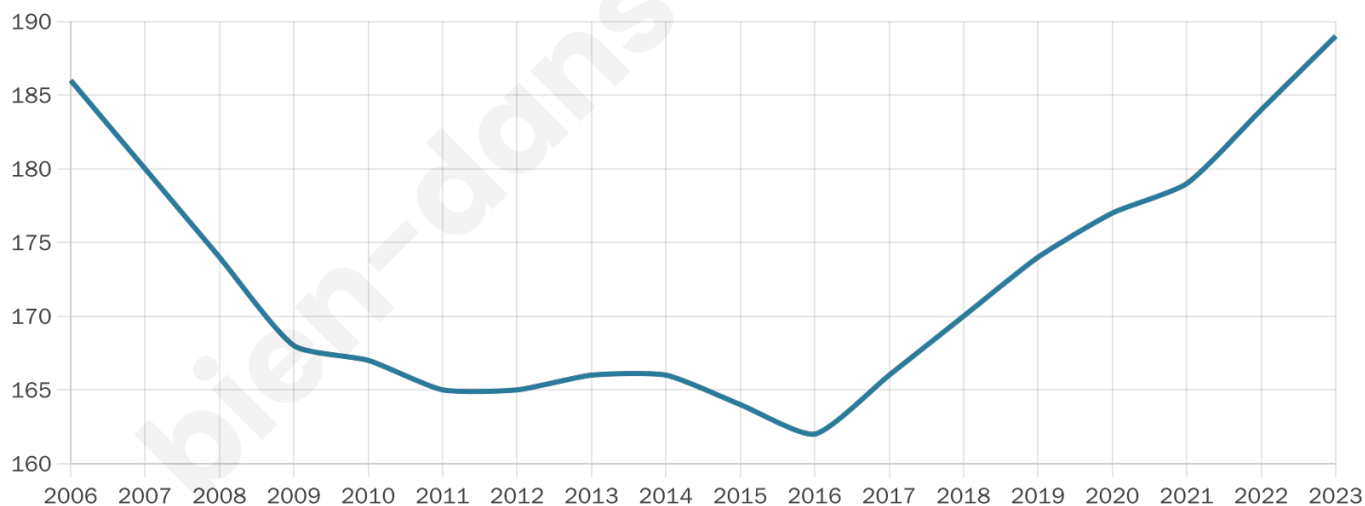

41 ans

Pop active

41.3%

Taux chômage

12.3%

Pop densité

27 h/km²

Revenu moyen

23 470 €/an

Evolution du nombre d'habitants

Sources : Institut national de la statistique et des études économiques (insee) selon Les dernières parutions officielles de 2024 portant sur les années 2020, 2021 et 2022.