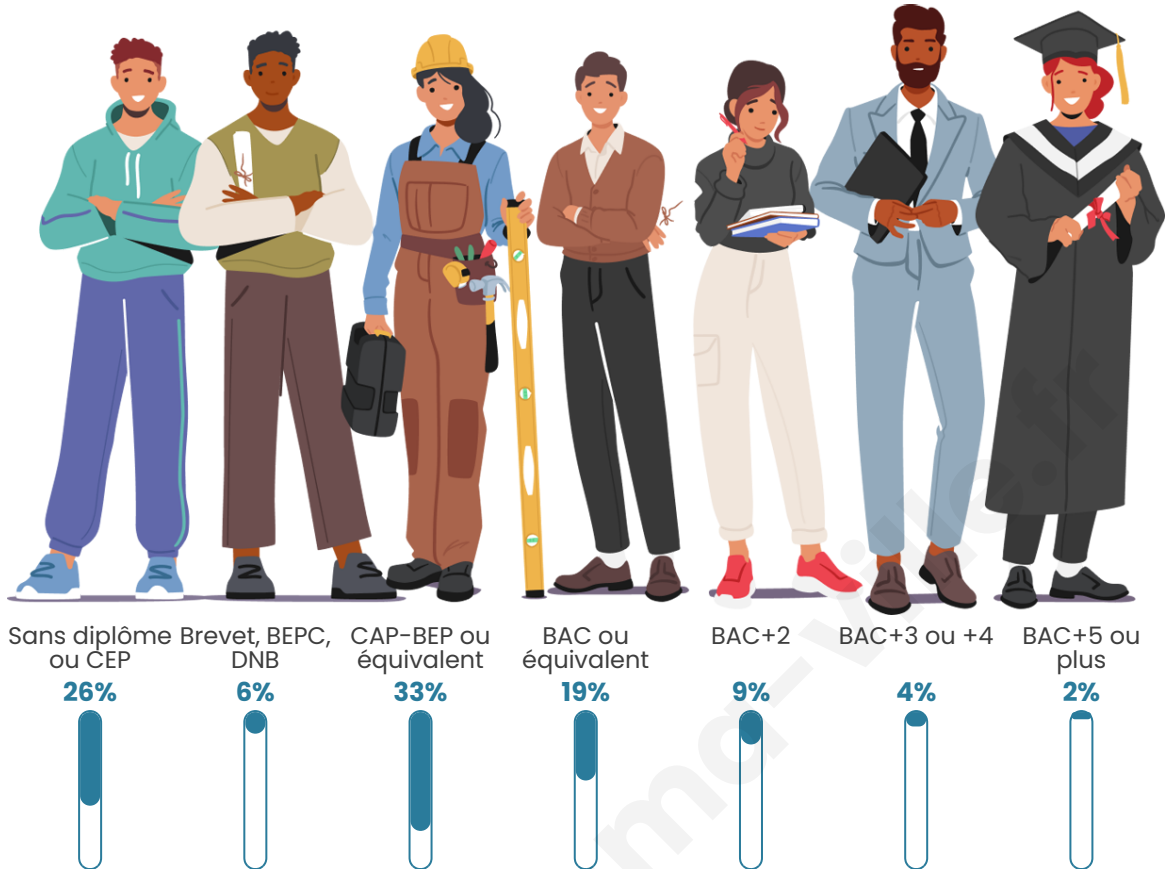

Tranche d'âge

Activité professionnelle

Niveau de diplôme

Composition des ménages

Profils électoraux

Premier tour

	Marine LE PEN	48.42 %
	Jean-Luc MÉLENCHON	14.74 %
	Emmanuel MACRON	12.63 %
	Valérie PÉCRESSE	7.37 %
	Jean LASSALLE	6.32 %
	Éric ZEMMOUR	5.26 %
	Nicolas DUPONT-AIGNAN	3.16 %
	Nathalie ARTHAUD	1.05 %
	Yannick JADOT	1.05 %
	Fabien ROUSSEL	0.00 %
	Anne HIDALGO	0.00 %
	Philippe POUTOU	0.00 %