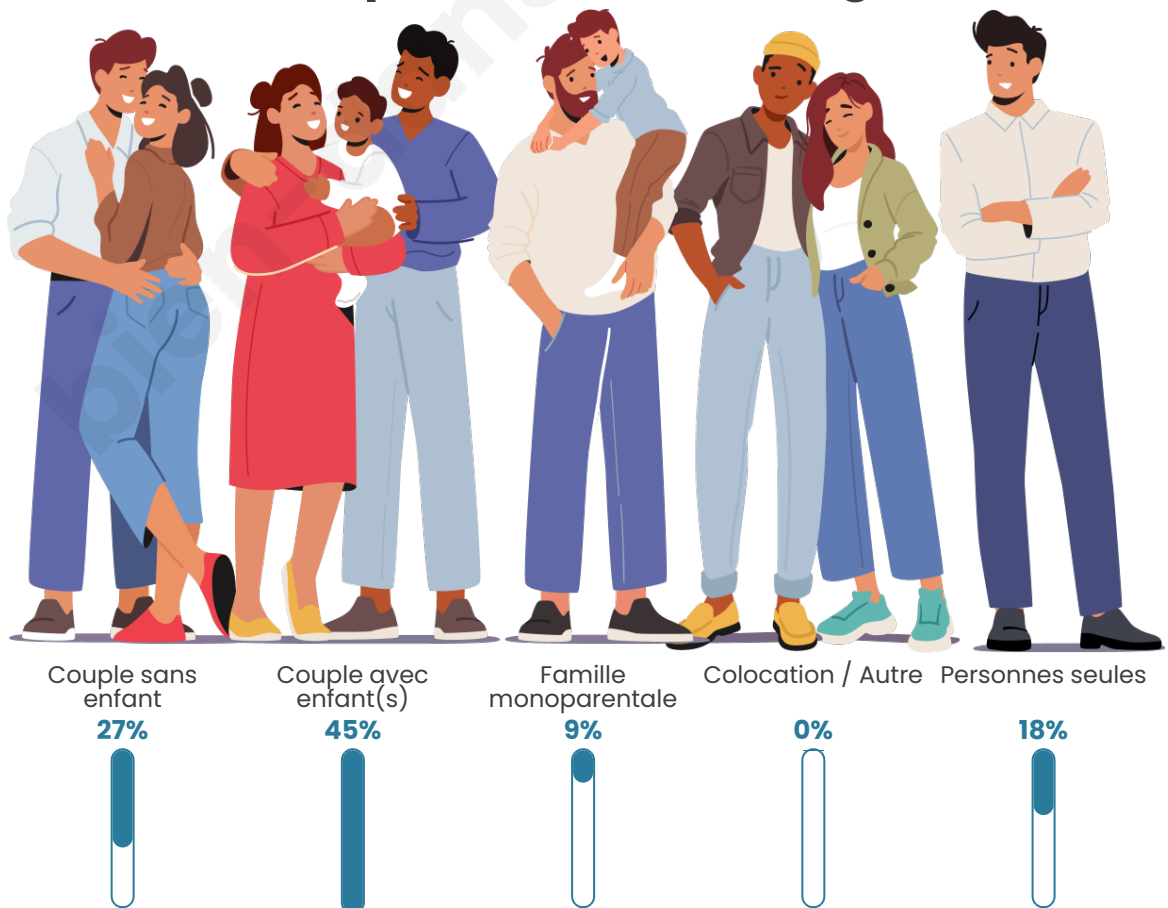

Tranche d'âge

Activité professionnelle

Niveau de diplôme

Composition des ménages

Profils électoraux

Premier tour

	Marine LE PEN	48.42 %
	Jean-Luc MÉLENCHON	14.74 %
	Emmanuel MACRON	12.63 %
	Valérie PÉCRESSE	7.37 %
	Jean LASSALLE	6.32 %
	Éric ZEMMOUR	5.26 %
	Nicolas DUPONT-AIGNAN	3.16 %
	Nathalie ARTHAUD	1.05 %
	Yannick JADOT	1.05 %
	Fabien ROUSSEL	0.00 %
	Anne HIDALGO	0.00 %
	Philippe POUTOU	0.00 %