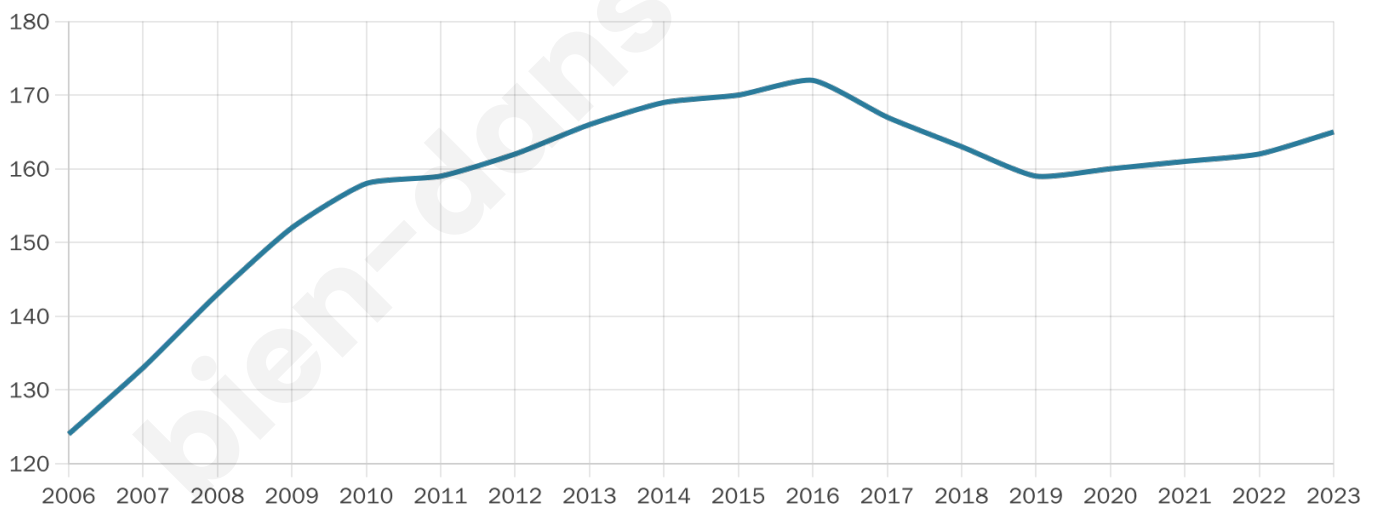

Nombre d'habitants

165

Age moyen

36 ans

Pop active

52.1%

Taux chômage

6.8%

Pop densité

24 h/km²

Revenu moyen

24 030 €/an

Evolution du nombre d'habitants

Sources : Institut national de la statistique et des études économiques (insee) selon Les dernières parutions officielles de 2024 portant sur les années 2020, 2021 et 2022.

Tranche d'âge

Activité professionnelle

Niveau de diplôme

Composition des ménages

Profils électoraux

Premier tour

	Marine LE PEN	33.68 %
	Jean-Luc MÉLENCHON	21.05 %
	Emmanuel MACRON	16.84 %
	Éric ZEMMOUR	11.58 %
	Yannick JADOT	4.21 %
	Jean LASSALLE	3.16 %
	Valérie PÉCRESSE	3.16 %
	Nicolas DUPONT-AIGNAN	3.16 %
	Fabien ROUSSEL	2.11 %
	Nathalie ARTHAUD	1.05 %
	Anne HIDALGO	0.00 %
	Philippe POUTOU	0.00 %