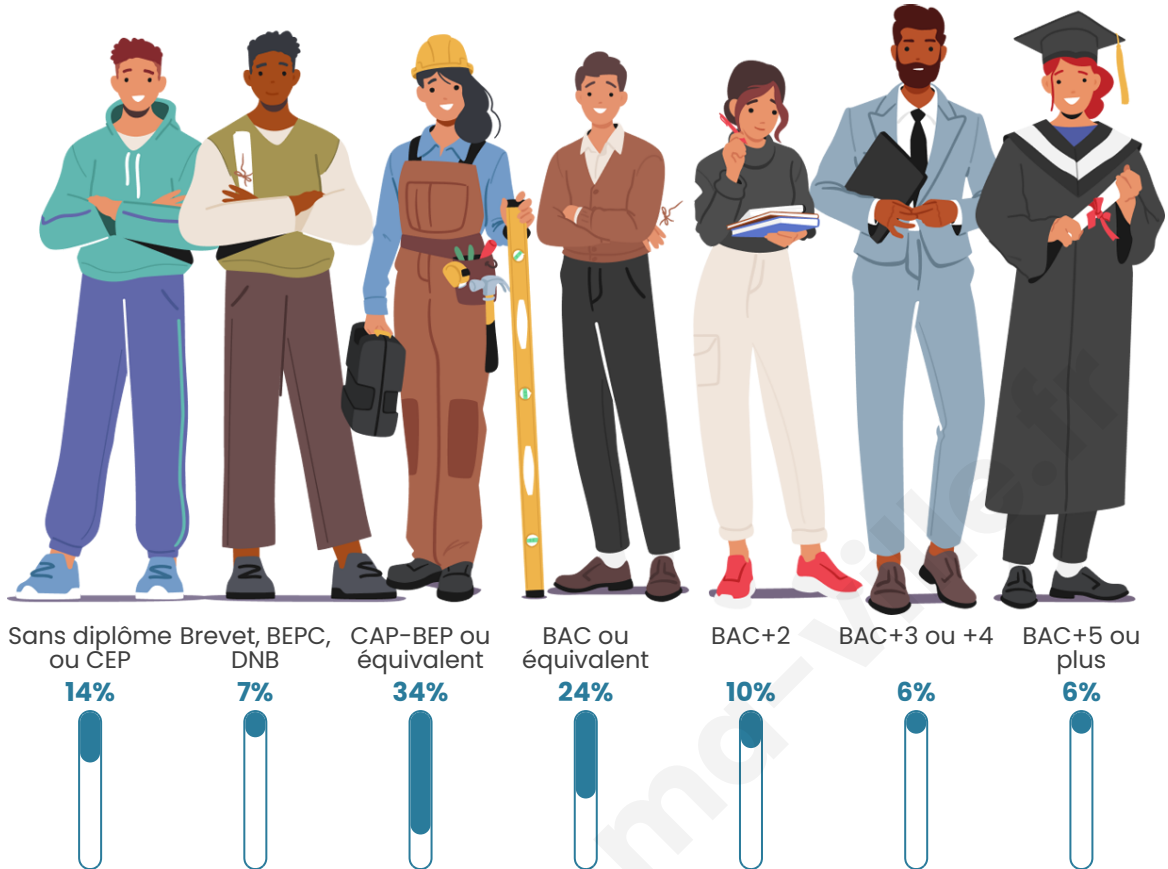

Nombre d'habitants

165

Age moyen

36 ans

Pop active

52.1%

Taux chômage

6.8%

Pop densité

24 h/km²

Revenu moyen

24 030 €/an

Evolution du nombre d'habitants

Sources : Institut national de la statistique et des études économiques (insee) selon Les dernières parutions officielles de 2024 portant sur les années 2020, 2021 et 2022.

Tranche d'âge

Activité professionnelle

Niveau de diplôme

Composition des ménages

Profils électoraux

Premier tour

	Marine LE PEN	33.68 %
	Jean-Luc MÉLENCHON	21.05 %
	Emmanuel MACRON	16.84 %
	Éric ZEMMOUR	11.58 %
	Yannick JADOT	4.21 %
	Jean LASSALLE	3.16 %
	Valérie PÉCRESSE	3.16 %
	Nicolas DUPONT-AIGNAN	3.16 %
	Fabien ROUSSEL	2.11 %
	Nathalie ARTHAUD	1.05 %
	Anne HIDALGO	0.00 %
	Philippe POUTOU	0.00 %