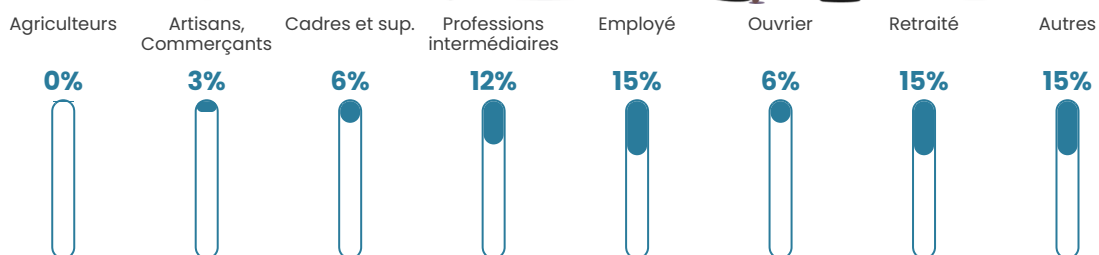

Pop densité

24 h/km²

Revenu moyen

24 030 €/an

Evolution du nombre d'habitants

Sources : Institut national de la statistique et des études économiques (insee) selon Les dernières parutions officielles de 2024 portant sur les années 2020, 2021 et 2022.

Tranche d'âge

Activité professionnelle

Niveau de diplôme

Composition des ménages

Profils électoraux

Premier tour

	Marine LE PEN	33.68 %
	Jean-Luc MÉLENCHON	21.05 %
	Emmanuel MACRON	16.84 %
	Éric ZEMMOUR	11.58 %
	Yannick JADOT	4.21 %
	Jean LASSALLE	3.16 %
	Valérie PÉCRESSE	3.16 %
	Nicolas DUPONT-AIGNAN	3.16 %
	Fabien ROUSSEL	2.11 %
	Nathalie ARTHAUD	1.05 %
	Anne HIDALGO	0.00 %
	Philippe POUTOU	0.00 %