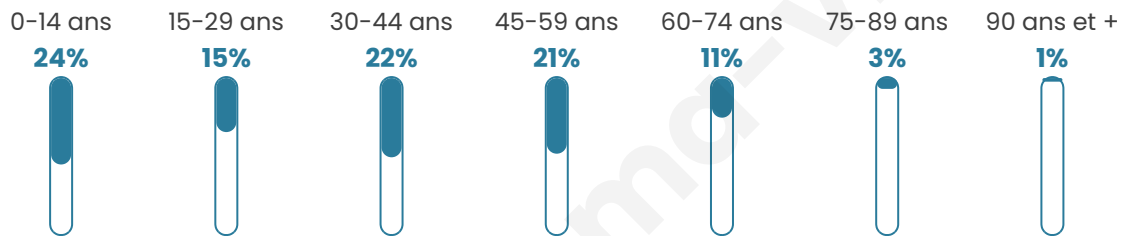

Nombre d'habitants

165

Age moyen

36 ans

Pop active

52.1%

Taux chômage

6.8%

Pop densité

24 h/km²

Revenu moyen

24 030 €/an

Evolution du nombre d'habitants

Sources : Institut national de la statistique et des études économiques (insee) selon Les dernières parutions officielles de 2024 portant sur les années 2020, 2021 et 2022.

Tranche d'âge

Activité professionnelle

Niveau de diplôme

Composition des ménages

Profils électoraux

Premier tour

	Marine LE PEN	33.68 %
	Jean-Luc MÉLENCHON	21.05 %
	Emmanuel MACRON	16.84 %
	Éric ZEMMOUR	11.58 %
	Yannick JADOT	4.21 %
	Jean LASSALLE	3.16 %
	Valérie PÉCRESSE	3.16 %
	Nicolas DUPONT-AIGNAN	3.16 %
	Fabien ROUSSEL	2.11 %
	Nathalie ARTHAUD	1.05 %
	Anne HIDALGO	0.00 %
	Philippe POUTOU	0.00 %

119 inscrits

Participation : 80.67%

Votes blancs : 1.04%

Votes nuls : 0.00%

Second tour

	Emmanuel MACRON	40,66 %
	Marine LE PEN	59,34 %

119 inscrits

Participation : 84.87%