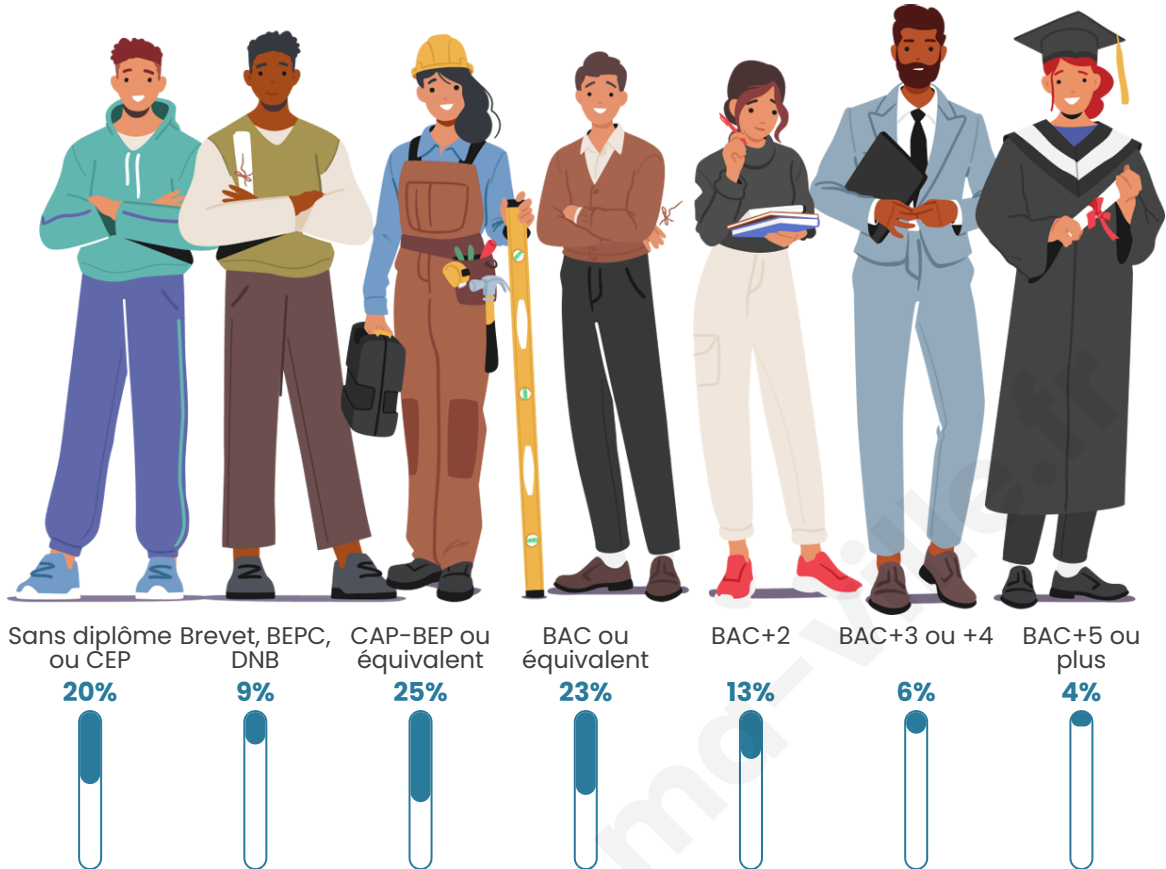

Nombre d'habitants

163

Age moyen

44 ans

Pop active

46.6%

Taux chômage

2.1%

Tranche d'âge

Activité professionnelle

Niveau de diplôme

Composition des ménages

Profils électoraux

Premier tour

	Marine LE PEN	42.34 %
	Emmanuel MACRON	15.32 %
	Jean LASSALLE	9.91 %
	Valérie PÉCRESSÉ	9.91 %
	Éric ZEMMOUR	7.21 %
	Jean-Luc MÉLENCHON	6.31 %
	Fabien ROUSSEL	4.50 %
	Anne HIDALGO	2.70 %
	Nicolas DUPONT- AIGNAN	1.80 %
	Nathalie ARTHAUD	0.00 %
	Yannick JADOT	0.00 %
	Philippe POUTOU	0.00 %