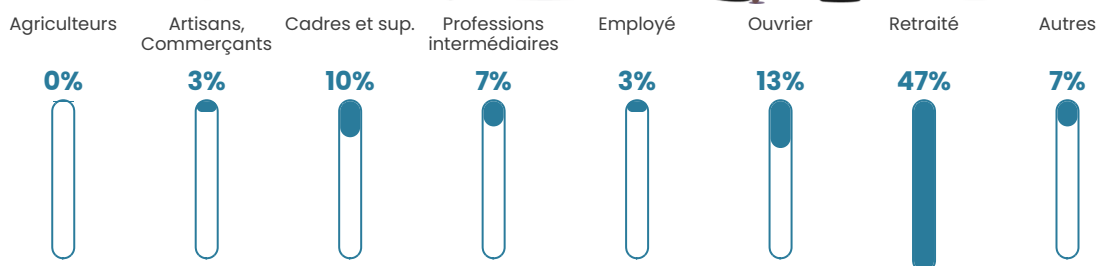

Nombre d'habitants

163

Age moyen

44 ans

Pop active

46.6%

Taux chômage

2.1%

Pop densité

20 h/km²

Revenu moyen

20 460 €/an

Evolution du nombre d'habitants

Sources : Institut national de la statistique et des études économiques (insee) selon Les dernières parutions officielles de 2024 portant sur les années 2020, 2021 et 2022.

Tranche d'âge

Activité professionnelle

Niveau de diplôme

Composition des ménages

Profils électoraux

Premier tour

	Marine LE PEN	42.34 %
	Emmanuel MACRON	15.32 %
	Jean LASSALLE	9.91 %
	Valérie PÉCRESSÉ	9.91 %
	Éric ZEMMOUR	7.21 %
	Jean-Luc MÉLENCHON	6.31 %
	Fabien ROUSSEL	4.50 %
	Anne HIDALGO	2.70 %
	Nicolas DUPONT- AIGNAN	1.80 %
	Nathalie ARTHAUD	0.00 %
	Yannick JADOT	0.00 %
	Philippe POUTOU	0.00 %