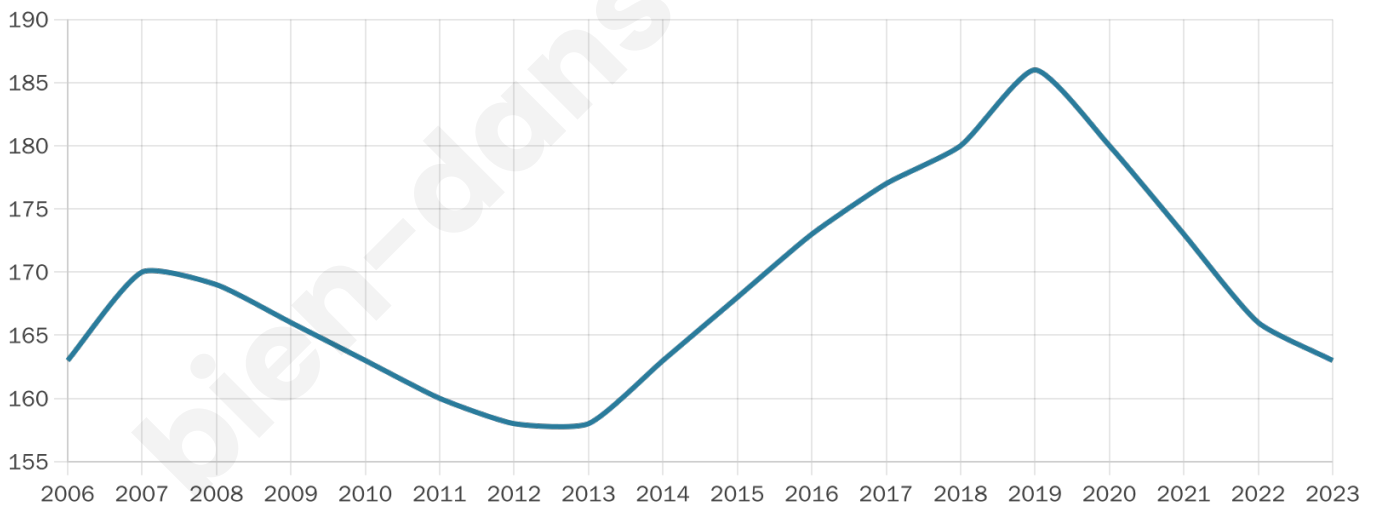

Nombre d'habitants

163

Age moyen

44 ans

Pop active

46.6%

Taux chômage

2.1%

Pop densité

20 h/km²

Revenu moyen

20 460 €/an

Evolution du nombre d'habitants

Sources : Institut national de la statistique et des études économiques (insee) selon Les dernières parutions officielles de 2024 portant sur les années 2020, 2021 et 2022.

Tranche d'âge

Activité professionnelle

Niveau de diplôme

Composition des ménages

Profils électoraux

Premier tour

	Marine LE PEN	42.34 %
	Emmanuel MACRON	15.32 %
	Jean LASSALLE	9.91 %
	Valérie PÉCRESSÉ	9.91 %
	Éric ZEMMOUR	7.21 %
	Jean-Luc MÉLENCHON	6.31 %
	Fabien ROUSSEL	4.50 %
	Anne HIDALGO	2.70 %
	Nicolas DUPONT- AIGNAN	1.80 %
	Nathalie ARTHAUD	0.00 %
	Yannick JADOT	0.00 %
	Philippe POUTOU	0.00 %