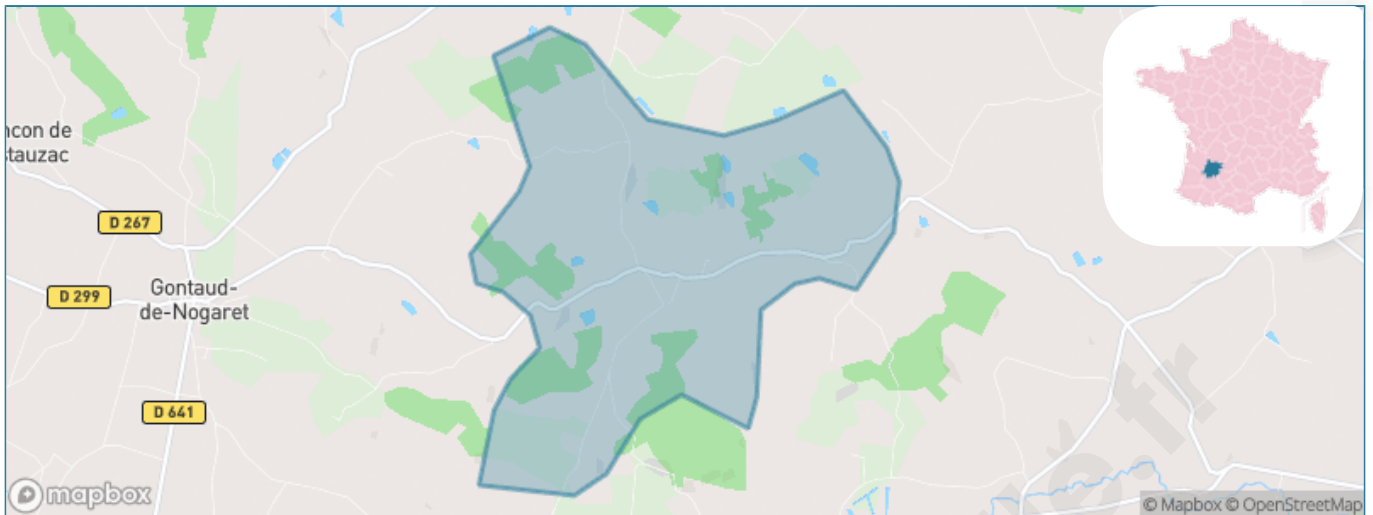

Version web

Ville de Hautesvignes

Présenté par

BIEN dans
ma **VILLE** 

Sommaire

Situation géographique	3
Statistiques sur la population	4
Evolution du nombre d'habitants	4
Tranche d'âge	5
0-14 ans	5
15-29 ans	5
30-44 ans	5
45-59 ans	5
60-74 ans	5
75-89 ans	5
90 ans et +	5
Activité professionnelle	5
Agriculteurs	5
Artisans, Commerçants	5
Cadres et sup.	5
Professions intermédiaires	5
Employé	5
Ouvrier	5
Retraité	5
Autres	5
Niveau de diplôme	6
Sans diplôme ou CEP	6
Brevet, BEPC, DNB	6
CAP-BEP ou équivalent	6
BAC ou équivalent	6
BAC+2	6
BAC+3 ou +4	6
BAC+5 ou plus	6
Composition des ménages	6
Couple sans enfant	6
Couple avec enfant(s)	6
Famille monoparentale	6
Colocation / Autre	6
Personnes seules	6
Profils électoraux	7
Premier tour	7
Sécurité	9
Evolution du nombre d'infractions	9
Pour comparer	10
Services à la population	11
Commerce	11
Éducation	11
Villes autour de Hautesvignes	13

Situation géographique

i Informations clés

- **Région** : Nouvelle-Aquitaine
- **Département** : Lot-et-Garonne
- **Code postal** : 47400
- **Superficie** : 8 km²

LOT-ET-GARONNE 
Le Département

Statistiques sur la population