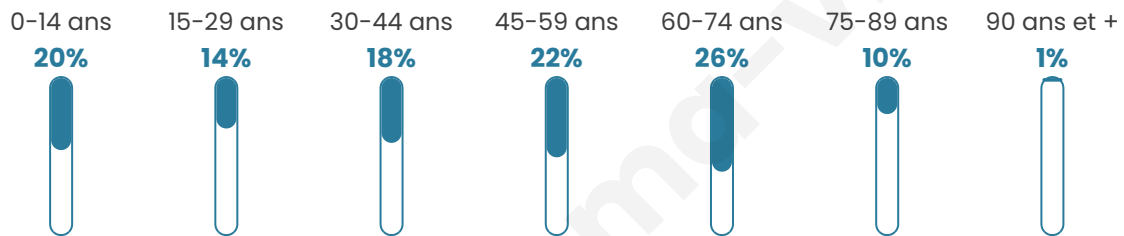

Nombre d'habitants

163

Age moyen

44 ans

Pop active

46.6%

Taux chômage

2.1%

Pop densité

20 h/km²

Revenu moyen

20 460 €/an

Evolution du nombre d'habitants

Sources : Institut national de la statistique et des études économiques (insee) selon Les dernières parutions officielles de 2024 portant sur les années 2020, 2021 et 2022.

Tranche d'âge

Activité professionnelle

Niveau de diplôme

Composition des ménages

Profils électoraux

Premier tour

	Marine LE PEN	42.34 %
	Emmanuel MACRON	15.32 %
	Jean LASSALLE	9.91 %
	Valérie PÉCRESSÉ	9.91 %
	Éric ZEMMOUR	7.21 %
	Jean-Luc MÉLENCHON	6.31 %
	Fabien ROUSSEL	4.50 %
	Anne HIDALGO	2.70 %
	Nicolas DUPONT- AIGNAN	1.80 %
	Nathalie ARTHAUD	0.00 %
	Yannick JADOT	0.00 %
	Philippe POUTOU	0.00 %