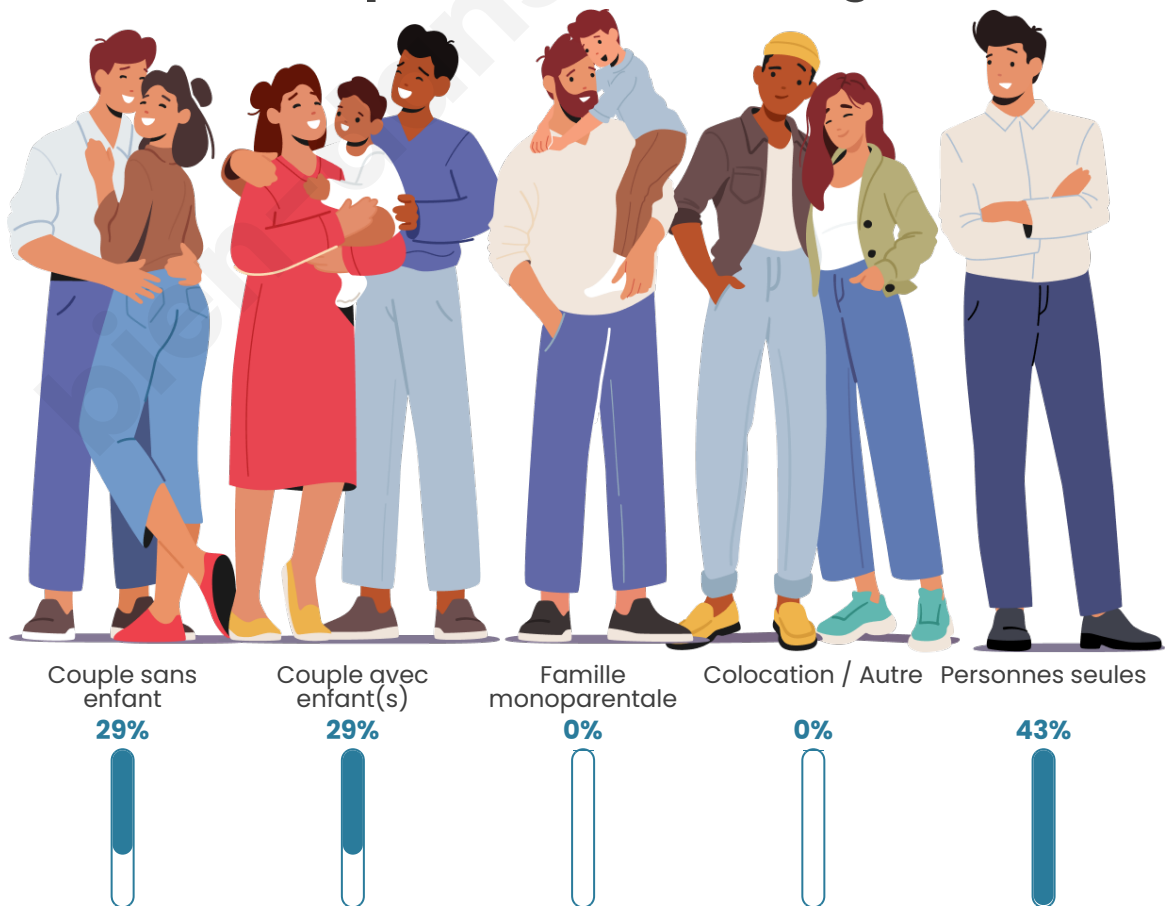

Nombre d'habitants

53

Age moyen

50 ans

Pop active

41.5%

Taux chômage

0%

Tranche d'âge

Activité professionnelle

Niveau de diplôme

Composition des ménages

Profils électoraux

Premier tour

	Emmanuel MACRON	48.84 %
	Jean-Luc MÉLENCHON	25.58 %
	Marine LE PEN	16.28 %
	Valérie PÉCRESSÉ	6.98 %
	Jean LASSALLE	2.33 %
	Nathalie ARTHAUD	0.00 %
	Fabien ROUSSEL	0.00 %
	Éric ZEMMOUR	0.00 %
	Anne HIDALGO	0.00 %
	Yannick JADOT	0.00 %
	Philippe POUTOU	0.00 %
	Nicolas DUPONT- AIGNAN	0.00 %