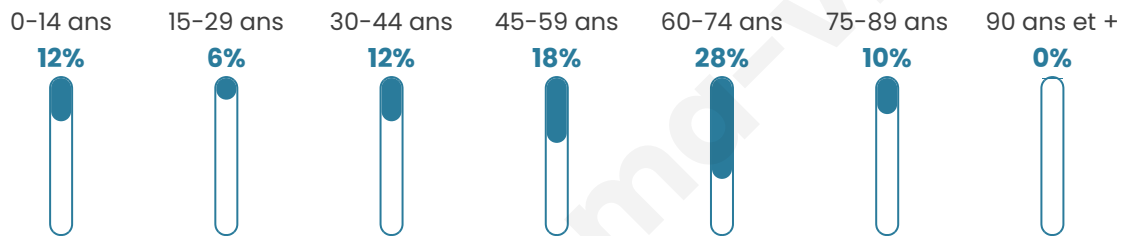

Nombre d'habitants

53

Age moyen

50 ans

Pop active

41.5%

Taux chômage

0%

Pop densité

2 h/km²

Revenu moyen

NC

Evolution du nombre d'habitants

Sources : Institut national de la statistique et des études économiques (insee) selon Les dernières parutions officielles de 2024 portant sur les années 2020, 2021 et 2022.

Tranche d'âge

Activité professionnelle

Niveau de diplôme

Composition des ménages

Profils électoraux

Premier tour

	Emmanuel MACRON	48.84 %
	Jean-Luc MÉLENCHON	25.58 %
	Marine LE PEN	16.28 %
	Valérie PÉCRESSÉ	6.98 %
	Jean LASSALLE	2.33 %
	Nathalie ARTHAUD	0.00 %
	Fabien ROUSSEL	0.00 %
	Éric ZEMMOUR	0.00 %
	Anne HIDALGO	0.00 %
	Yannick JADOT	0.00 %
	Philippe POUTOU	0.00 %
	Nicolas DUPONT- AIGNAN	0.00 %