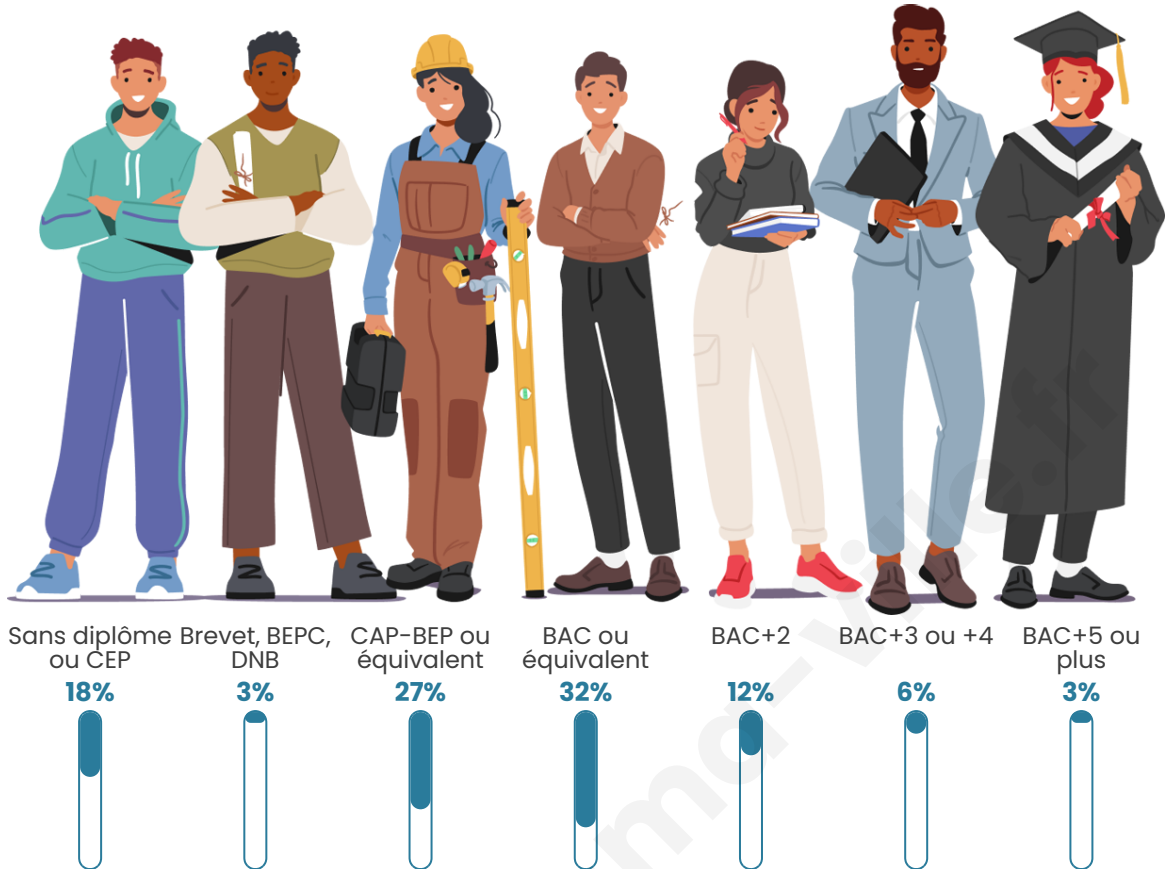

Nombre d'habitants

53

Age moyen

50 ans

Pop active

41.5%

Taux chômage

0%

Tranche d'âge

Activité professionnelle

Niveau de diplôme

Composition des ménages

Profils électoraux

Premier tour

	Emmanuel MACRON	48.84 %
	Jean-Luc MÉLENCHON	25.58 %
	Marine LE PEN	16.28 %
	Valérie PÉCRESSÉ	6.98 %
	Jean LASSALLE	2.33 %
	Nathalie ARTHAUD	0.00 %
	Fabien ROUSSEL	0.00 %
	Éric ZEMMOUR	0.00 %
	Anne HIDALGO	0.00 %
	Yannick JADOT	0.00 %
	Philippe POUTOU	0.00 %
	Nicolas DUPONT- AIGNAN	0.00 %