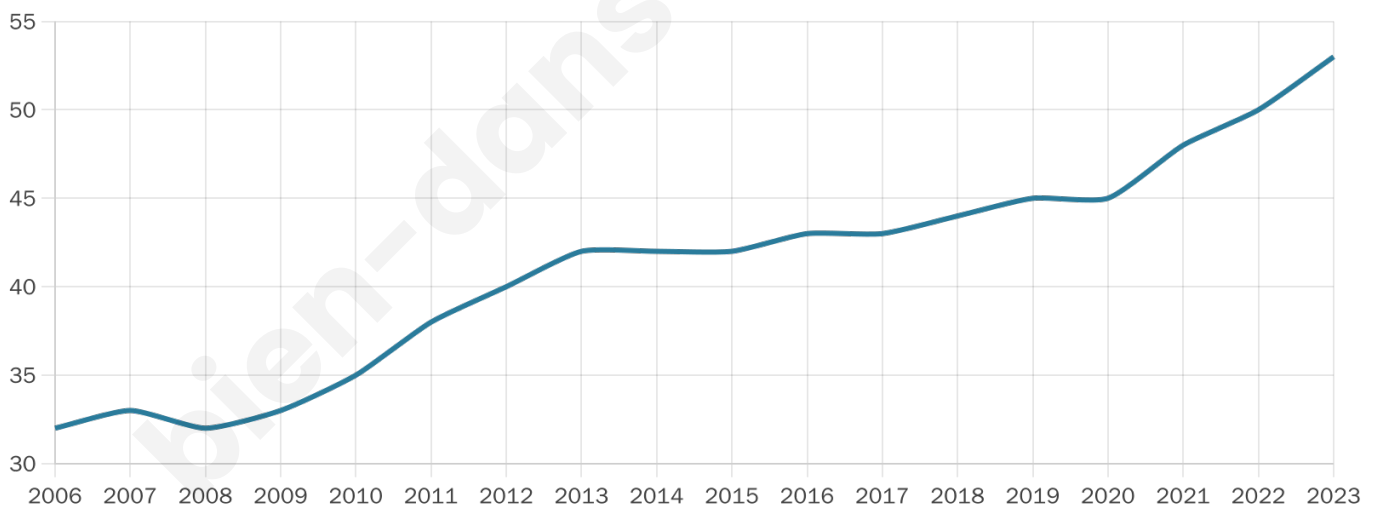

Nombre d'habitants

53

Age moyen

50 ans

Pop active

41.5%

Taux chômage

0%

Pop densité

2 h/km²

Revenu moyen

NC

Evolution du nombre d'habitants

Sources : Institut national de la statistique et des études économiques (insee) selon Les dernières parutions officielles de 2024 portant sur les années 2020, 2021 et 2022.

Tranche d'âge

Activité professionnelle

Niveau de diplôme

Composition des ménages

Profils électoraux

Premier tour

	Emmanuel MACRON	48.84 %
	Jean-Luc MÉLENCHON	25.58 %
	Marine LE PEN	16.28 %
	Valérie PÉCRESSÉ	6.98 %
	Jean LASSALLE	2.33 %
	Nathalie ARTHAUD	0.00 %
	Fabien ROUSSEL	0.00 %
	Éric ZEMMOUR	0.00 %
	Anne HIDALGO	0.00 %
	Yannick JADOT	0.00 %
	Philippe POUTOU	0.00 %
	Nicolas DUPONT- AIGNAN	0.00 %