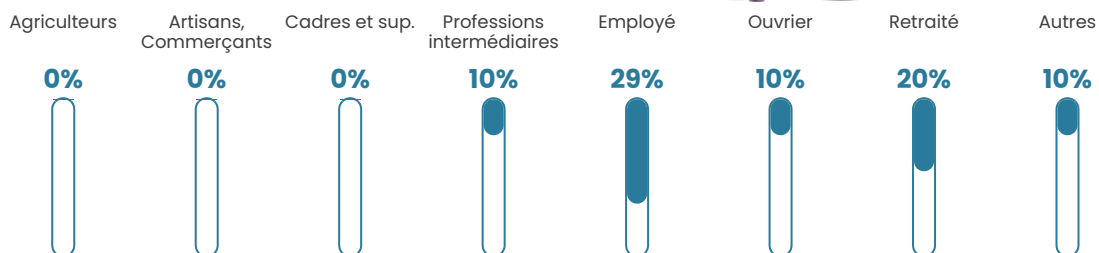

Pop densité

2 h/km²

Revenu moyen

NC

Evolution du nombre d'habitants

Sources : Institut national de la statistique et des études économiques (insee) selon Les dernières parutions officielles de 2024 portant sur les années 2020, 2021 et 2022.

Tranche d'âge

Activité professionnelle

Niveau de diplôme

Composition des ménages

Profils électoraux

Premier tour

	Emmanuel MACRON	48.84 %
	Jean-Luc MÉLENCHON	25.58 %
	Marine LE PEN	16.28 %
	Valérie PÉCRESSÉ	6.98 %
	Jean LASSALLE	2.33 %
	Nathalie ARTHAUD	0.00 %
	Fabien ROUSSEL	0.00 %
	Éric ZEMMOUR	0.00 %
	Anne HIDALGO	0.00 %
	Yannick JADOT	0.00 %
	Philippe POUTOU	0.00 %
	Nicolas DUPONT- AIGNAN	0.00 %