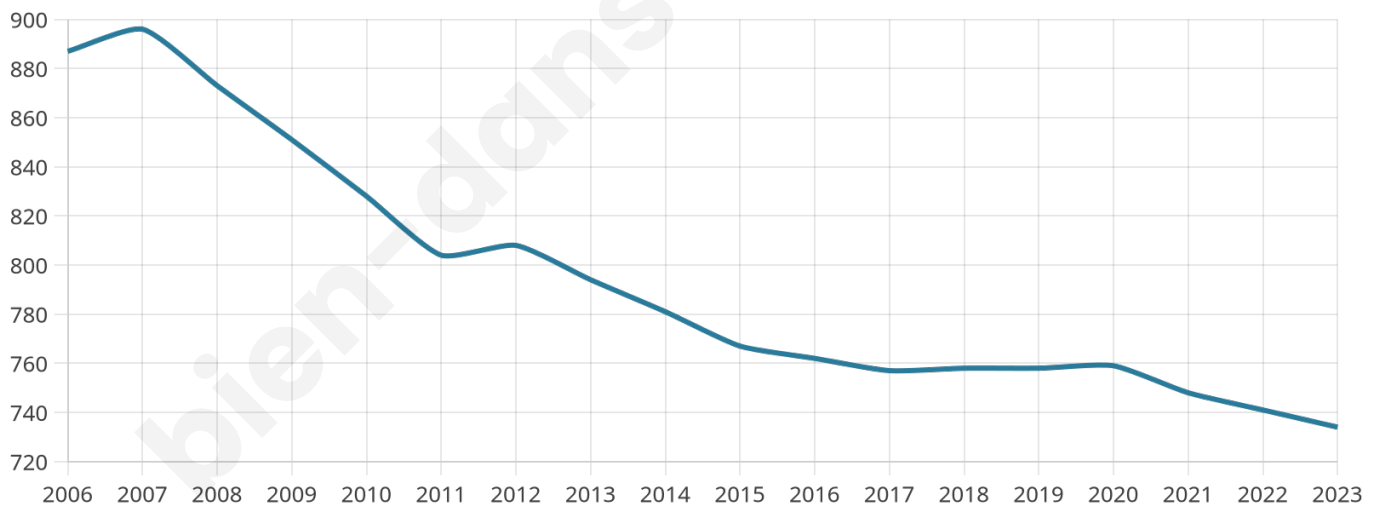

# Statistiques sur la population

Nombre d'habitants

**734**

Age moyen

**44 ans**

Pop active

**55.6%**

Taux chômage

**2.8%**

Pop densité

**12 h/km<sup>2</sup>**

Revenu moyen

**22 820 €/an**

## Evolution du nombre d'habitants

Sources : Institut national de la statistique et des études économiques (insee) selon Les dernières parutions officielles de 2024 portant sur les années 2020, 2021 et 2022.