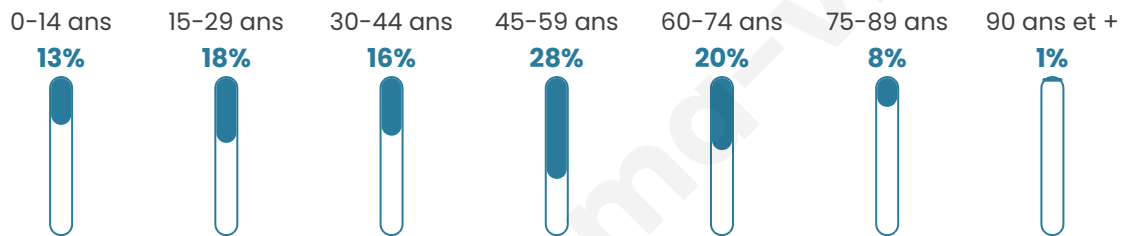

# Statistiques sur la population

Nombre d'habitants

**734**

Age moyen

**44 ans**

Pop active

**55.6%**

Taux chômage

**2.8%**

Pop densité

**12 h/km<sup>2</sup>**

Revenu moyen

**22 820 €/an**

## Evolution du nombre d'habitants

Sources : Institut national de la statistique et des études économiques (insee) selon Les dernières parutions officielles de 2024 portant sur les années 2020, 2021 et 2022.

## Tranche d'âge