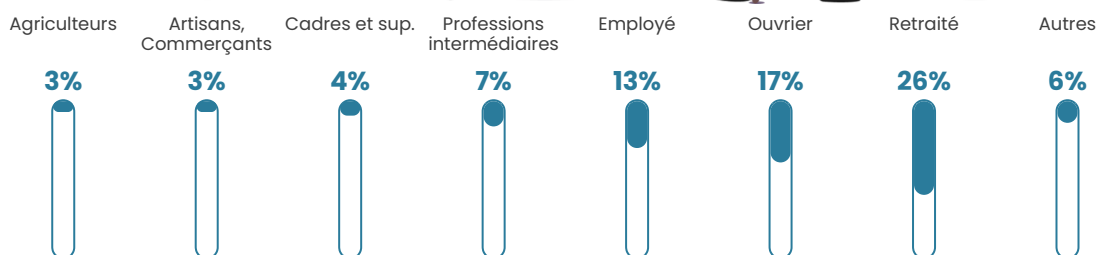

Activité professionnelle