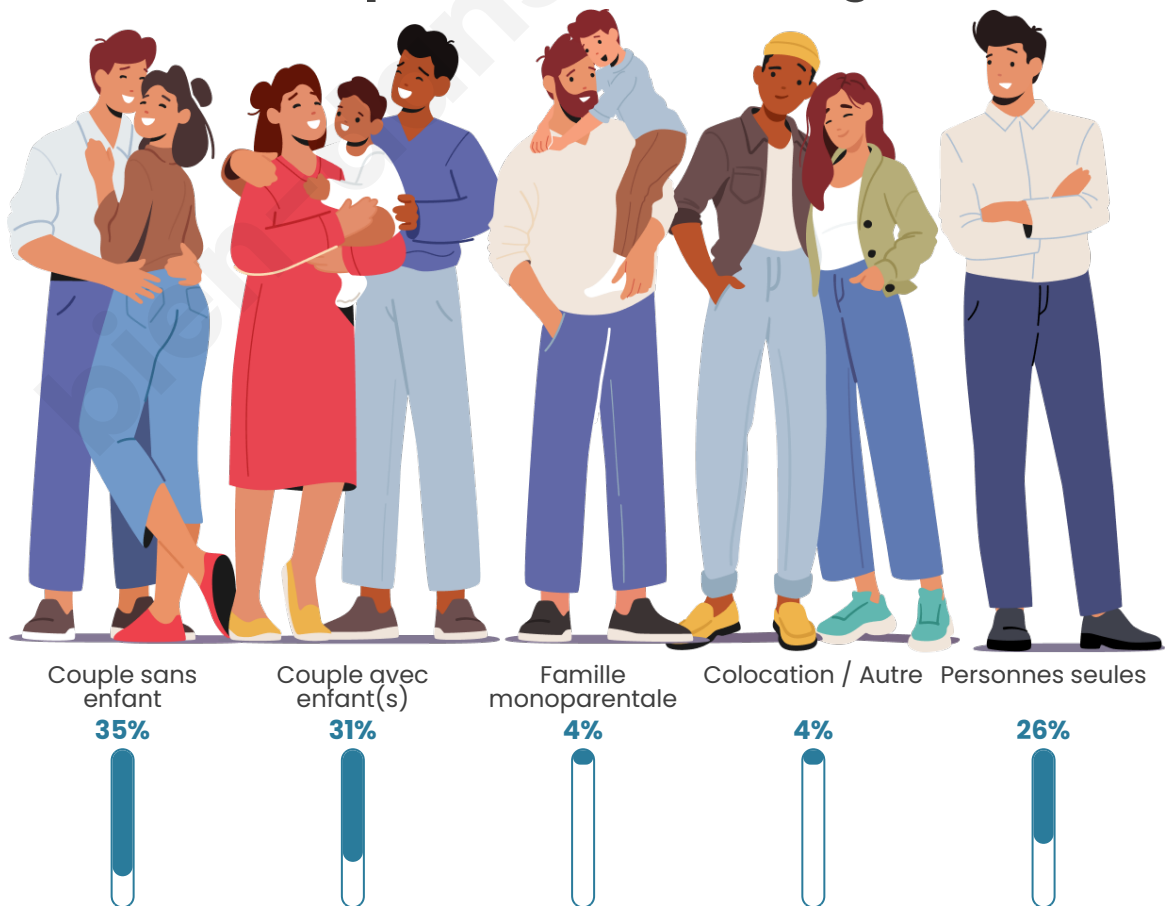

Nombre d'habitants

345

Age moyen

43 ans

Pop active

47.5%

Taux chômage

14.3%

Tranche d'âge

Activité professionnelle

Niveau de diplôme

Composition des ménages

Profils électoraux

Premier tour

	Marine LE PEN	39.36 %
	Jean-Luc MÉLENCHON	14.89 %
	Emmanuel MACRON	14.36 %
	Éric ZEMMOUR	10.11 %
	Yannick JADOT	5.85 %
	Valérie PÉCRESSE	4.79 %
	Jean LASSALLE	4.26 %
	Nicolas DUPONT-AIGNAN	2.66 %
	Nathalie ARTHAUD	1.06 %
	Fabien ROUSSEL	1.06 %
	Anne HIDALGO	1.06 %
	Philippe POUTOU	0.53 %