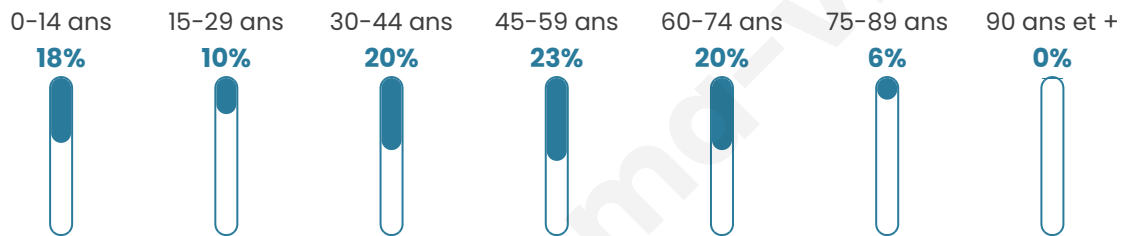

Tranche d'âge