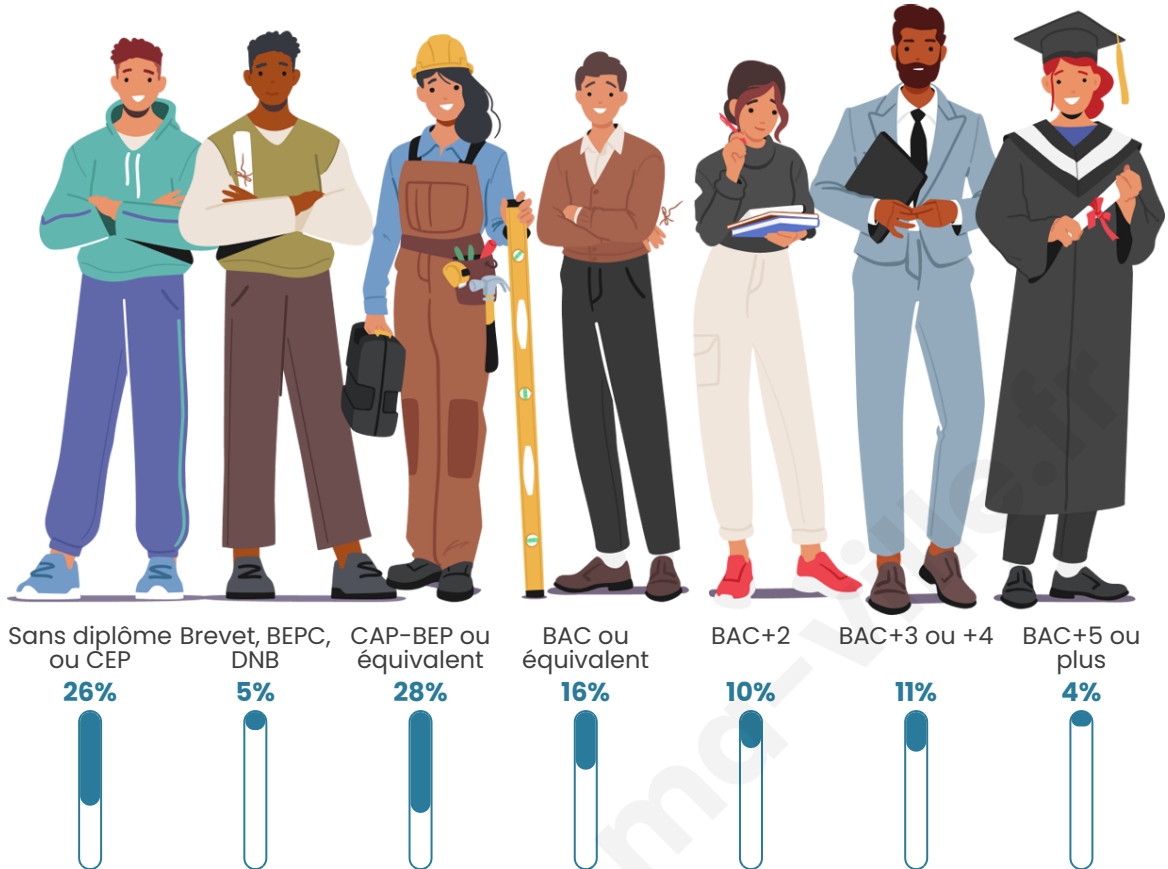

Nombre d'habitants

345

Age moyen

43 ans

Pop active

47.5%

Taux chômage

14.3%

Pop densité

69 h/km²

Revenu moyen

21 720 €/an

Evolution du nombre d'habitants

Sources : Institut national de la statistique et des études économiques (insee) selon Les dernières parutions officielles de 2024 portant sur les années 2020, 2021 et 2022.

Tranche d'âge

Activité professionnelle

Niveau de diplôme

Composition des ménages

Profils électoraux

Premier tour

	Marine LE PEN	39.36 %
	Jean-Luc MÉLENCHON	14.89 %
	Emmanuel MACRON	14.36 %
	Éric ZEMMOUR	10.11 %
	Yannick JADOT	5.85 %
	Valérie PÉCRESSE	4.79 %
	Jean LASSALLE	4.26 %
	Nicolas DUPONT-AIGNAN	2.66 %
	Nathalie ARTHAUD	1.06 %
	Fabien ROUSSEL	1.06 %
	Anne HIDALGO	1.06 %
	Philippe POUTOU	0.53 %