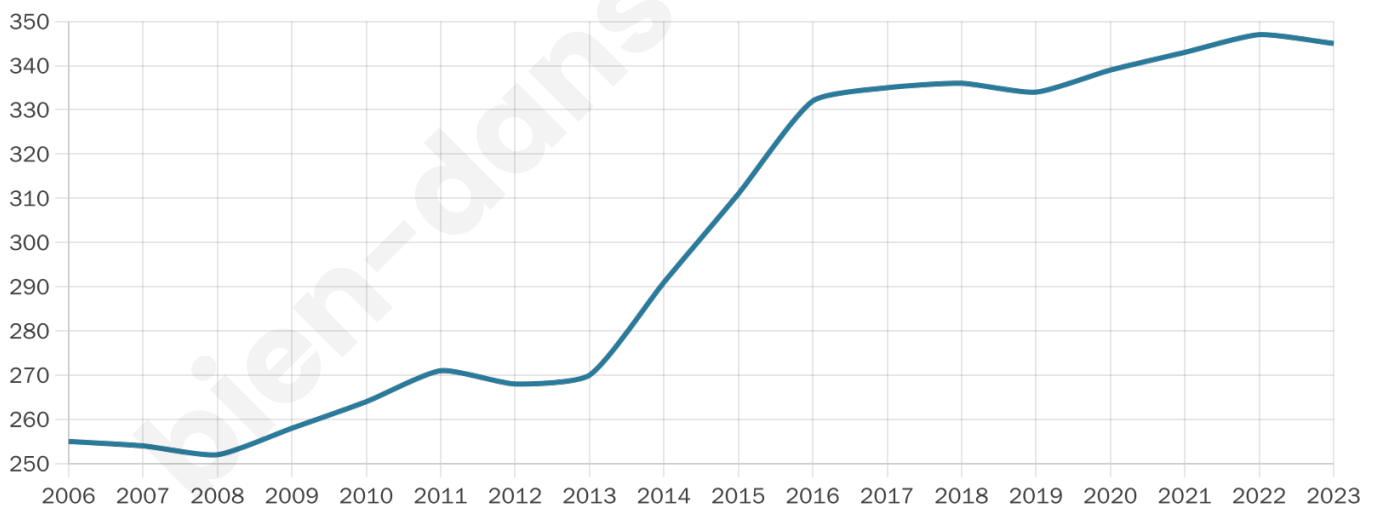

Nombre d'habitants

345

Age moyen

43 ans

Pop active

47.5%

Taux chômage

14.3%

Pop densité

69 h/km²

Revenu moyen

21 720 €/an

Evolution du nombre d'habitants

Sources : Institut national de la statistique et des études économiques (insee) selon Les dernières parutions officielles de 2024 portant sur les années 2020, 2021 et 2022.

Tranche d'âge

Activité professionnelle

Niveau de diplôme

Composition des ménages

Profils électoraux

Premier tour

	Marine LE PEN	39.36 %
	Jean-Luc MÉLENCHON	14.89 %
	Emmanuel MACRON	14.36 %
	Éric ZEMMOUR	10.11 %
	Yannick JADOT	5.85 %
	Valérie PÉCRESSE	4.79 %
	Jean LASSALLE	4.26 %
	Nicolas DUPONT-AIGNAN	2.66 %
	Nathalie ARTHAUD	1.06 %
	Fabien ROUSSEL	1.06 %
	Anne HIDALGO	1.06 %
	Philippe POUTOU	0.53 %