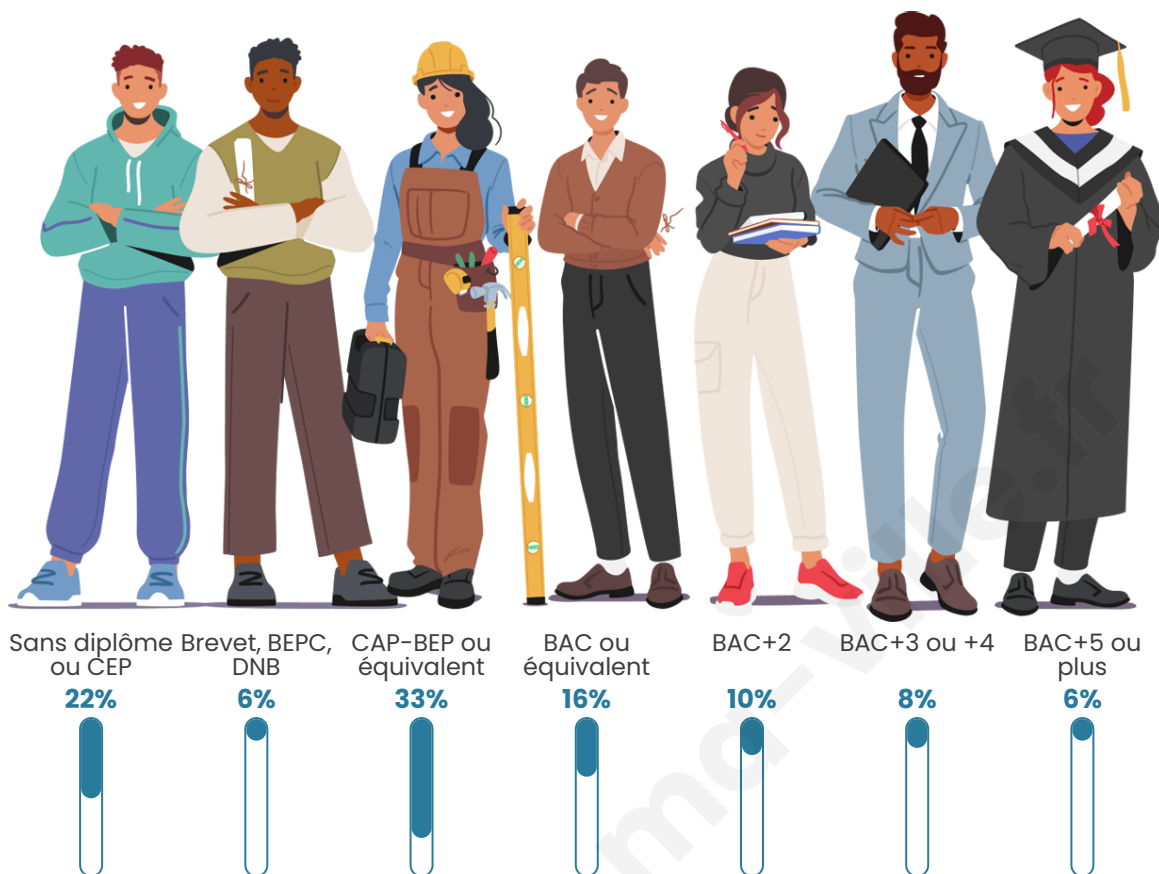

Tranche d'âge

Activité professionnelle

Niveau de diplôme

Composition des ménages

Profils électoraux

Premier tour

	Marine LE PEN	21.24 %
	Jean-Luc MÉLENCHON	20.21 %
	Emmanuel MACRON	17.62 %
	Jean LASSALLE	13.47 %
	Valérie PÉCRESSÉ	7.77 %
	Éric ZEMMOUR	5.70 %
	Fabien ROUSSEL	4.15 %
	Nicolas DUPONT-AIGNAN	3.11 %
	Anne HIDALGO	2.59 %
	Yannick JADOT	2.59 %
	Nathalie ARTHAUD	1.04 %
	Philippe POUTOU	0.52 %