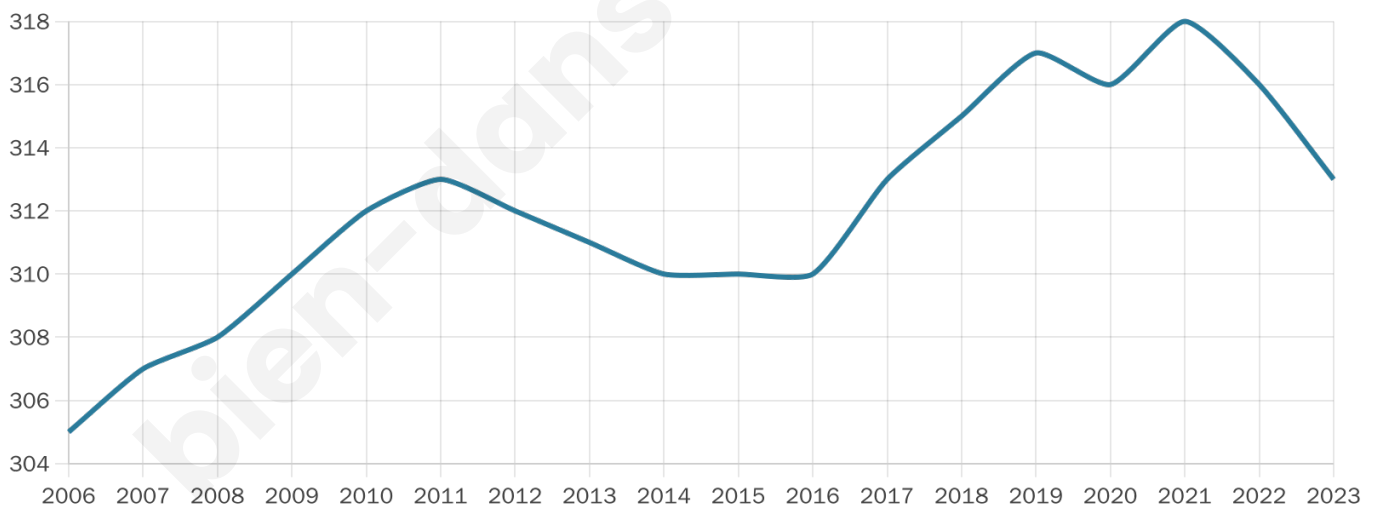

313

Age moyen

47 ans

Pop active

44.4%

Taux chômage

6.1%

Pop densité

13 h/km²

Revenu moyen

21 720 €/an

Evolution du nombre d'habitants

Sources : Institut national de la statistique et des études économiques (insee) selon Les dernières parutions officielles de 2024 portant sur les années 2020, 2021 et 2022.