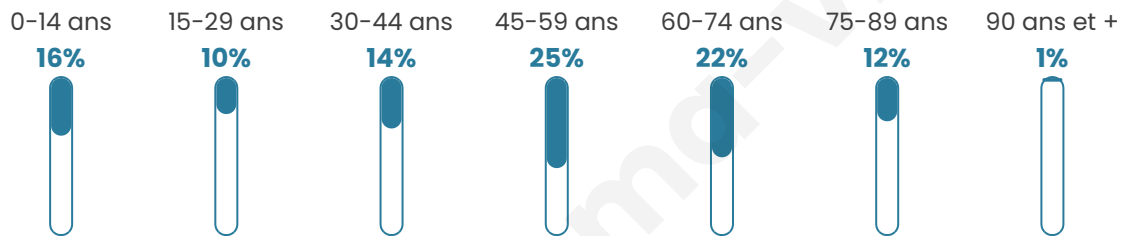

313

Age moyen

47 ans

Pop active

44.4%

Taux chômage

6.1%

Pop densité

13 h/km²

Revenu moyen

21 720 €/an

Evolution du nombre d'habitants

Sources : Institut national de la statistique et des études économiques (insee) selon Les dernières parutions officielles de 2024 portant sur les années 2020, 2021 et 2022.

Tranche d'âge

Activité professionnelle

Niveau de diplôme

Composition des ménages

Profils électoraux

Premier tour

	Marine LE PEN	21.24 %
	Jean-Luc MÉLENCHON	20.21 %
	Emmanuel MACRON	17.62 %
	Jean LASSALLE	13.47 %
	Valérie PÉCRESSÉ	7.77 %
	Éric ZEMMOUR	5.70 %
	Fabien ROUSSEL	4.15 %
	Nicolas DUPONT-AIGNAN	3.11 %
	Anne HIDALGO	2.59 %
	Yannick JADOT	2.59 %
	Nathalie ARTHAUD	1.04 %
	Philippe POUTOU	0.52 %

252 inscrits

Participation : 79.76%

Votes blancs : 2.49%

Votes nuls : 1.49%

Second tour

	Emmanuel MACRON	46,95 %
	Marine LE PEN	53,05 %

252 inscrits

Participation : 78.57%