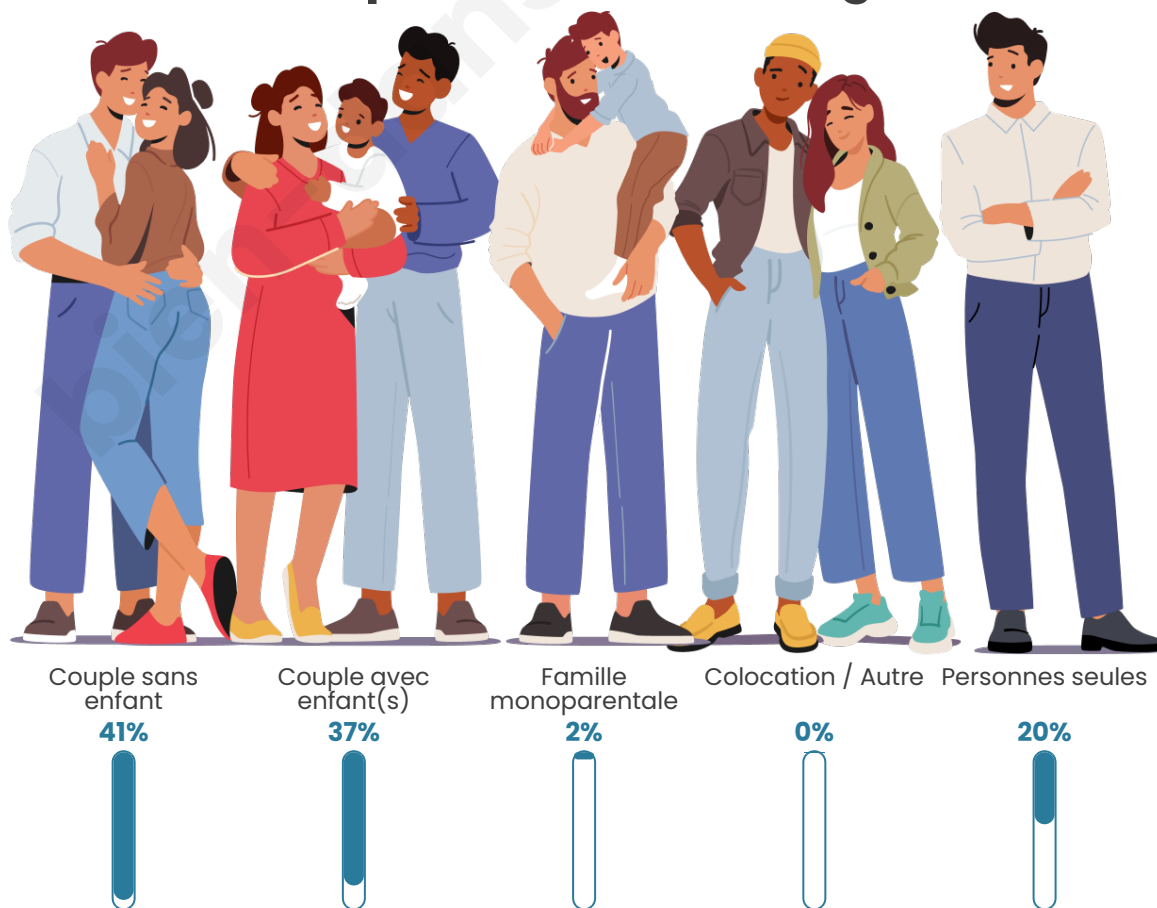

Tranche d'âge

Activité professionnelle

Niveau de diplôme

Composition des ménages

Profils électoraux

Premier tour

	Marine LE PEN	21.24 %
	Jean-Luc MÉLENCHON	20.21 %
	Emmanuel MACRON	17.62 %
	Jean LASSALLE	13.47 %
	Valérie PÉCRESSÉ	7.77 %
	Éric ZEMMOUR	5.70 %
	Fabien ROUSSEL	4.15 %
	Nicolas DUPONT-AIGNAN	3.11 %
	Anne HIDALGO	2.59 %
	Yannick JADOT	2.59 %
	Nathalie ARTHAUD	1.04 %
	Philippe POUTOU	0.52 %