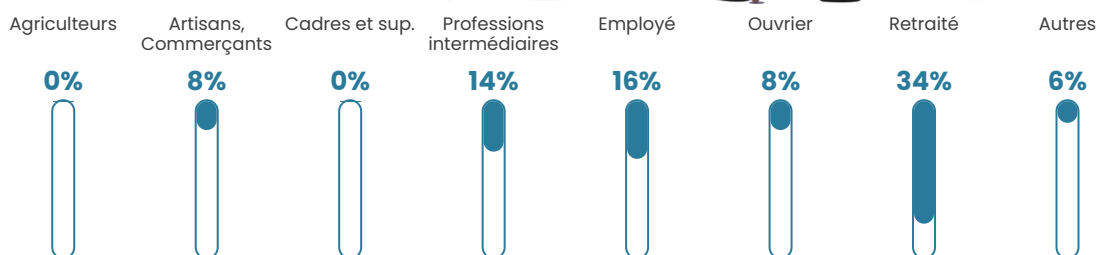

13 h/km²

Revenu moyen

21 720 €/an

Evolution du nombre d'habitants

Sources : Institut national de la statistique et des études économiques (insee) selon Les dernières parutions officielles de 2024 portant sur les années 2020, 2021 et 2022.

Tranche d'âge

Activité professionnelle

Niveau de diplôme

Composition des ménages

Profils électoraux

Premier tour

	Marine LE PEN	21.24 %
	Jean-Luc MÉLENCHON	20.21 %
	Emmanuel MACRON	17.62 %
	Jean LASSALLE	13.47 %
	Valérie PÉCRESSÉ	7.77 %
	Éric ZEMMOUR	5.70 %
	Fabien ROUSSEL	4.15 %
	Nicolas DUPONT-AIGNAN	3.11 %
	Anne HIDALGO	2.59 %
	Yannick JADOT	2.59 %
	Nathalie ARTHAUD	1.04 %
	Philippe POUTOU	0.52 %