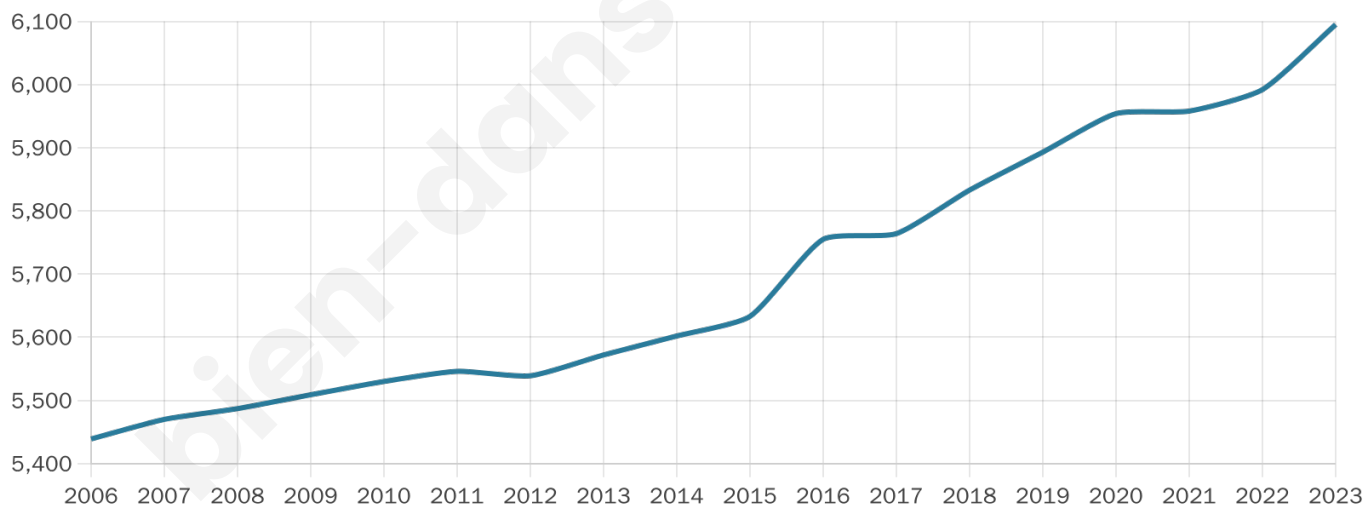

6 095

Age moyen

42 ans

Pop active

47.2%

Taux chômage

5.2%

Pop densité

305 h/km²

Revenu moyen

27 730 €/an

Evolution du nombre d'habitants

Sources : Institut national de la statistique et des études économiques (insee) selon Les dernières parutions officielles de 2024 portant sur les années 2020, 2021 et 2022.