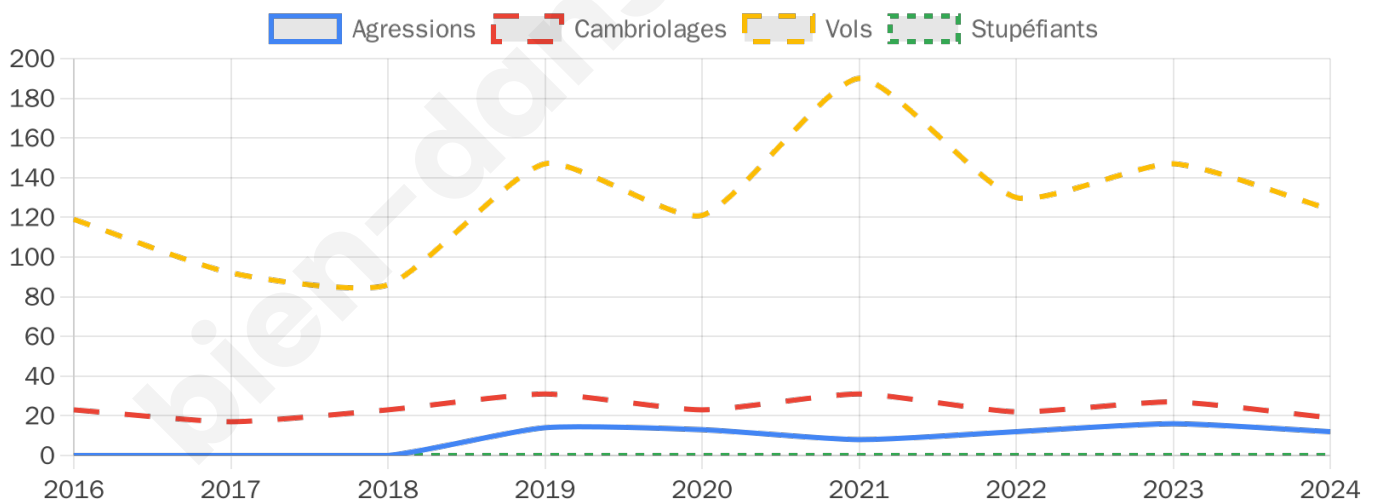

4 943 inscrits

Participation : 81.85%

Votes blancs : 1.83%

Votes nuls : 0.52%

Second tour

	Emmanuel MACRON	72,23 %
	Marine LE PEN	27,77 %

4 945 inscrits

Participation : 81.21%

Votes blancs : 5.95%

Votes nuls : 2.14%

Sécurité

Agressions physiques / sexuelles

12

Cambriolages

19

Vols / dégradations

124

Stupéfiants

0

Evolution du nombre d'infractions

Pour comparer

(en proportion du nombre d'habitants)

■ Ville ■ Département ■ Région

Sources : Bases statistiques communale, départementale et régionale de la délinquance enregistrée par la police et la gendarmerie nationales selon les dernières parutions officielles de 2025 portant sur l'année 2024 ([data.gouv](https://data.gouv.fr)).