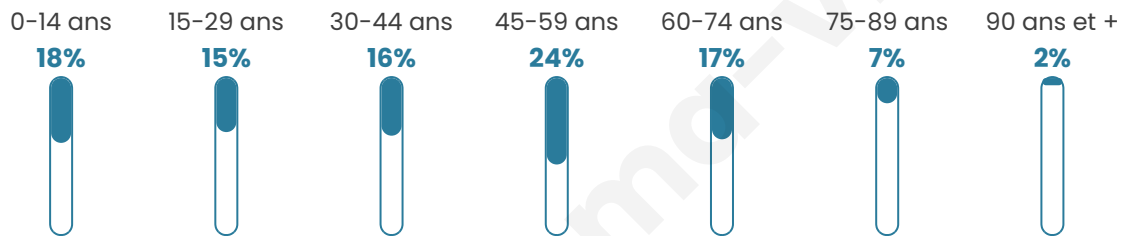

6 095

Age moyen

42 ans

Pop active

47.2%

Taux chômage

5.2%

Pop densité

305 h/km²

Revenu moyen

27 730 €/an

Evolution du nombre d'habitants

Sources : Institut national de la statistique et des études économiques (insee) selon Les dernières parutions officielles de 2024 portant sur les années 2020, 2021 et 2022.

Tranche d'âge

Activité professionnelle

Niveau de diplôme

Composition des ménages

Profils électoraux

Premier tour

	Emmanuel MACRON	38.70 %
	Jean-Luc MÉLENCHON	17.59 %
	Marine LE PEN	16.60 %
	Yannick JADOT	7.59 %
	Valérie PÉCRESE	5.67 %
	Éric ZEMMOUR	4.66 %
	Fabien ROUSSEL	2.13 %
	Jean LASSALLE	2.10 %
	Anne HIDALGO	1.95 %
	Nicolas DUPONT-AIGNAN	1.80 %
	Nathalie ARTHAUD	0.63 %
	Philippe POUTOU	0.58 %