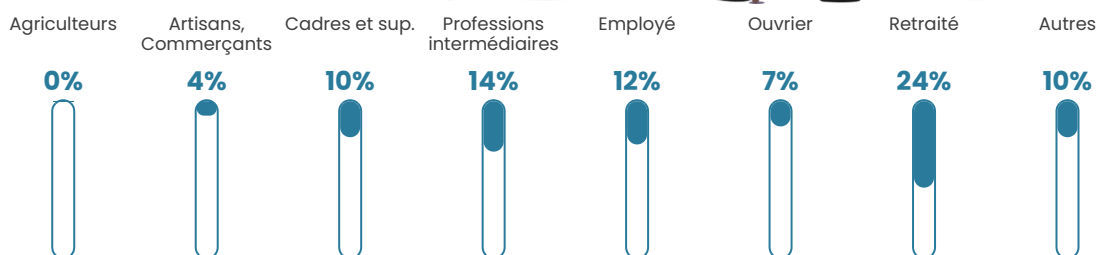

305 h/km²

Revenu moyen

27 730 €/an

Evolution du nombre d'habitants

Sources : Institut national de la statistique et des études économiques (insee) selon Les dernières parutions officielles de 2024 portant sur les années 2020, 2021 et 2022.

Tranche d'âge

Activité professionnelle

Niveau de diplôme

Composition des ménages

Profils électoraux

Premier tour

	Emmanuel MACRON	38.70 %
	Jean-Luc MÉLENCHON	17.59 %
	Marine LE PEN	16.60 %
	Yannick JADOT	7.59 %
	Valérie PÉCRESE	5.67 %
	Éric ZEMMOUR	4.66 %
	Fabien ROUSSEL	2.13 %
	Jean LASSALLE	2.10 %
	Anne HIDALGO	1.95 %
	Nicolas DUPONT-AIGNAN	1.80 %
	Nathalie ARTHAUD	0.63 %
	Philippe POUTOU	0.58 %