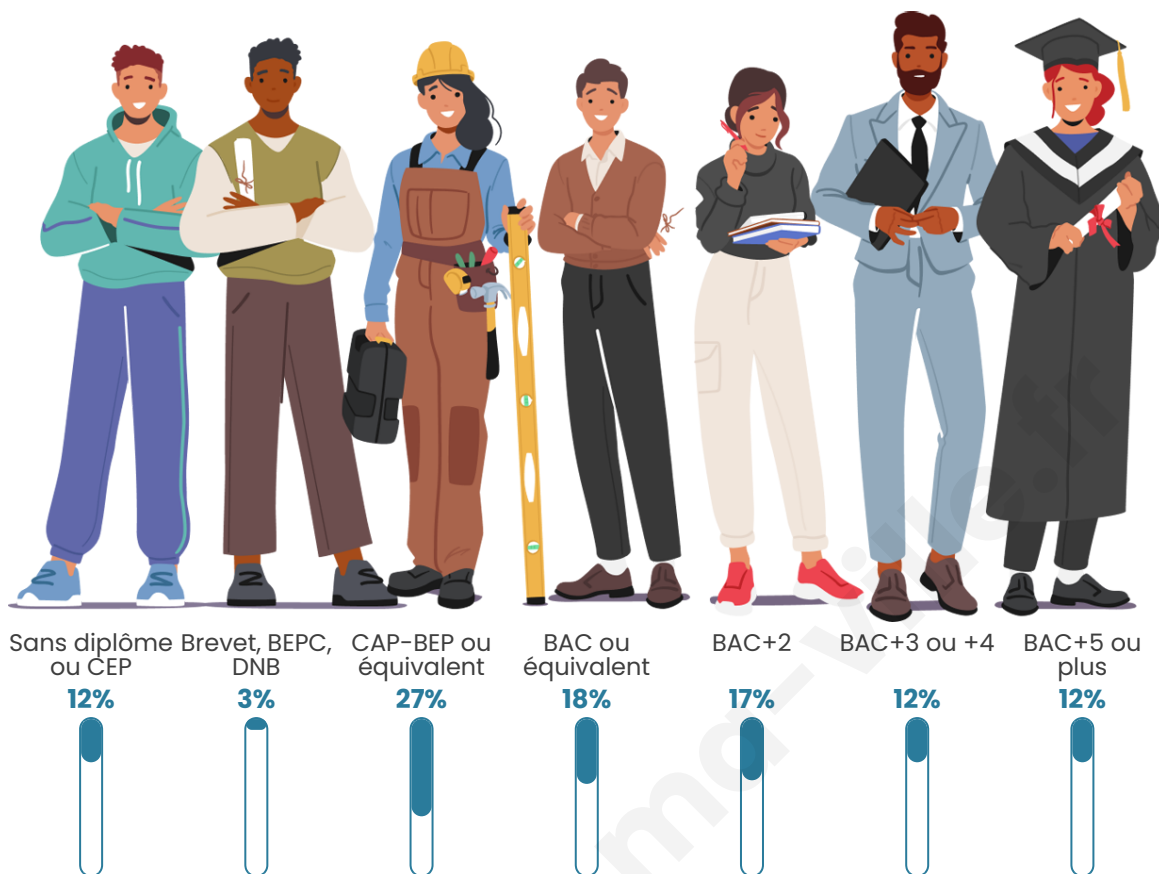

6 095

Age moyen

42 ans

Pop active

47.2%

Taux chômage

5.2%

Pop densité

Tranche d'âge

Activité professionnelle

Niveau de diplôme

Composition des ménages

Profils électoraux

Premier tour

	Emmanuel MACRON	38.70 %
	Jean-Luc MÉLENCHON	17.59 %
	Marine LE PEN	16.60 %
	Yannick JADOT	7.59 %
	Valérie PÉCRESE	5.67 %
	Éric ZEMMOUR	4.66 %
	Fabien ROUSSEL	2.13 %
	Jean LASSALLE	2.10 %
	Anne HIDALGO	1.95 %
	Nicolas DUPONT-AIGNAN	1.80 %
	Nathalie ARTHAUD	0.63 %
	Philippe POUTOU	0.58 %