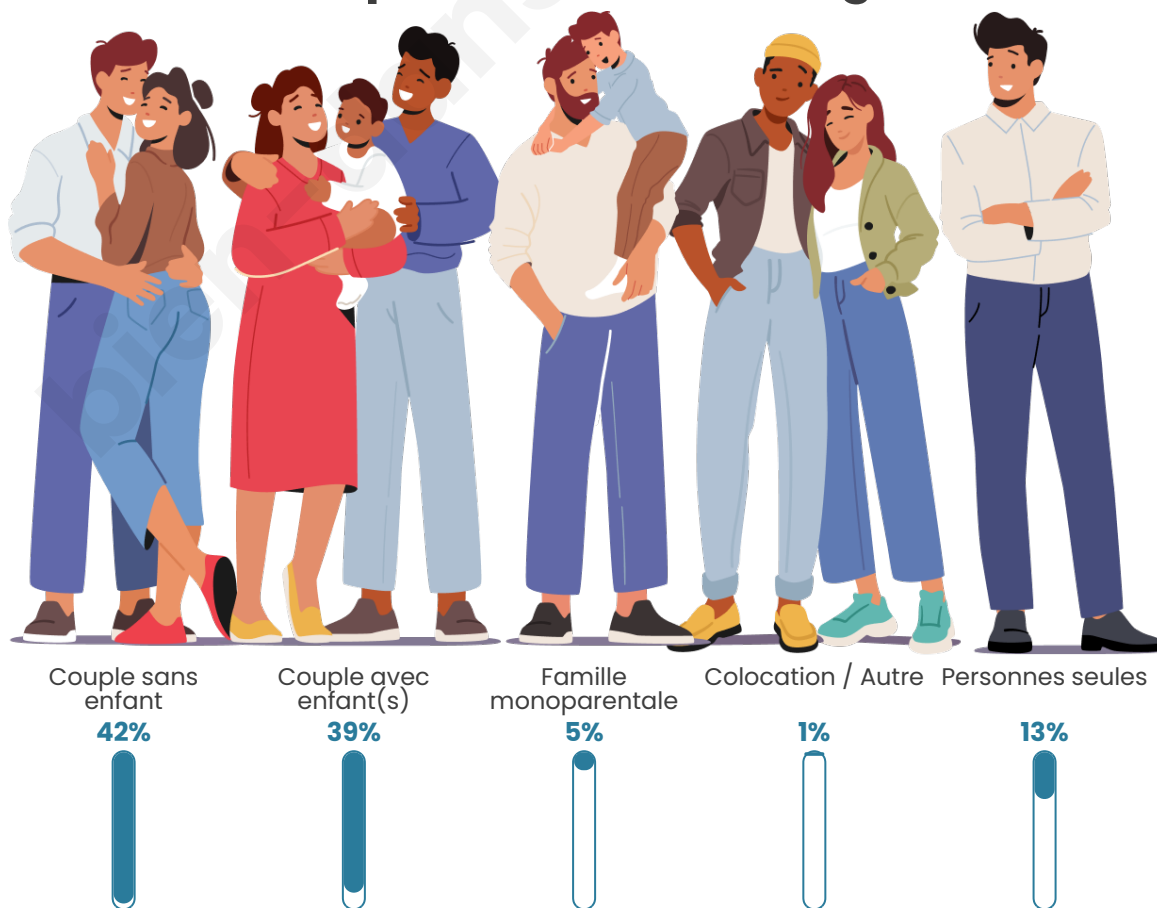

Tranche d'âge

Activité professionnelle

Niveau de diplôme

Composition des ménages

Profils électoraux

Premier tour

	Emmanuel MACRON	38.70 %
	Jean-Luc MÉLENCHON	17.59 %
	Marine LE PEN	16.60 %
	Yannick JADOT	7.59 %
	Valérie PÉCRESE	5.67 %
	Éric ZEMMOUR	4.66 %
	Fabien ROUSSEL	2.13 %
	Jean LASSALLE	2.10 %
	Anne HIDALGO	1.95 %
	Nicolas DUPONT-AIGNAN	1.80 %
	Nathalie ARTHAUD	0.63 %
	Philippe POUTOU	0.58 %