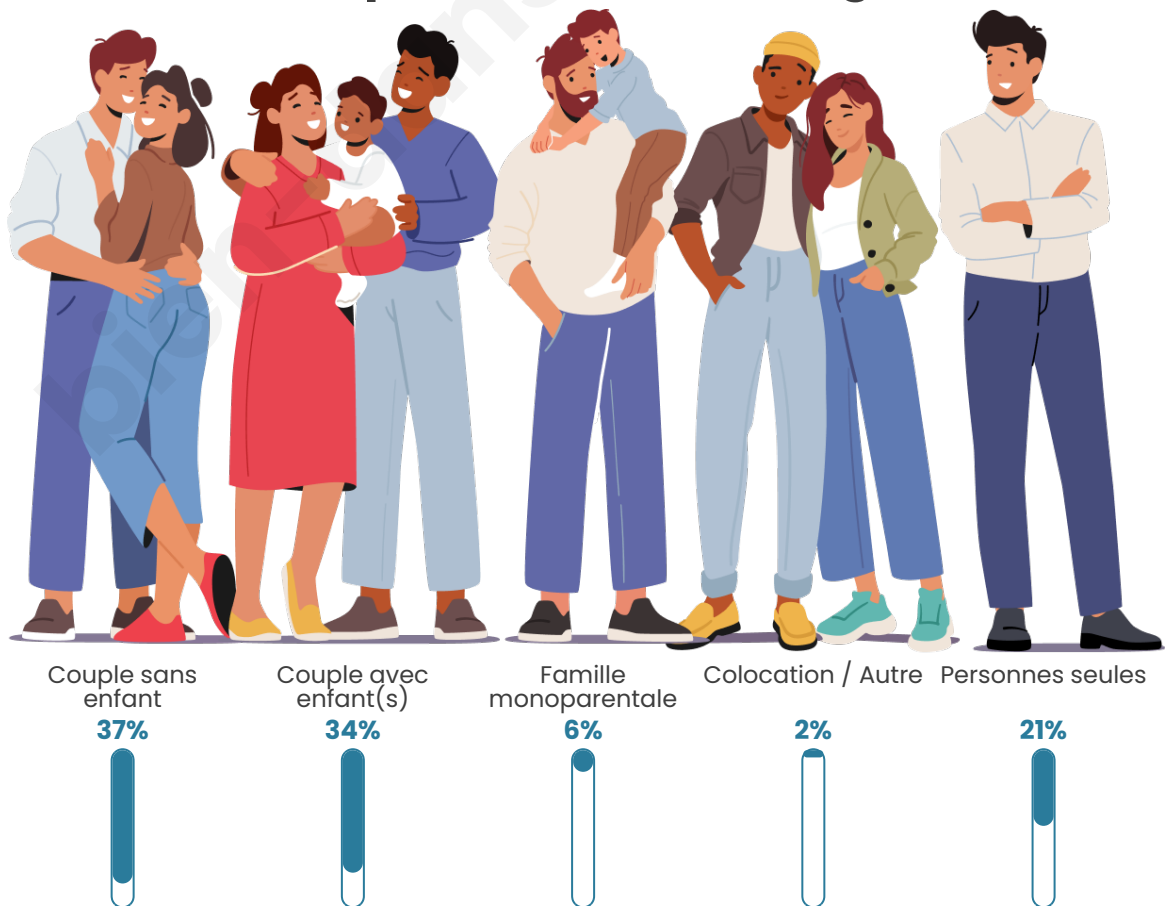

Tranche d'âge

Activité professionnelle

Niveau de diplôme

Composition des ménages

Profils électoraux

Premier tour

	Marine LE PEN	40.03 %
	Emmanuel MACRON	24.83 %
	Jean-Luc MÉLENCHON	11.49 %
	Éric ZEMMOUR	6.42 %
	Jean LASSALLE	5.24 %
	Valérie PÉCRESSÉ	5.07 %
	Nicolas DUPONT-AIGNAN	2.20 %
	Yannick JADOT	1.35 %
	Nathalie ARTHAUD	1.01 %
	Anne HIDALGO	1.01 %
	Fabien ROUSSEL	0.84 %
	Philippe POUTOU	0.51 %