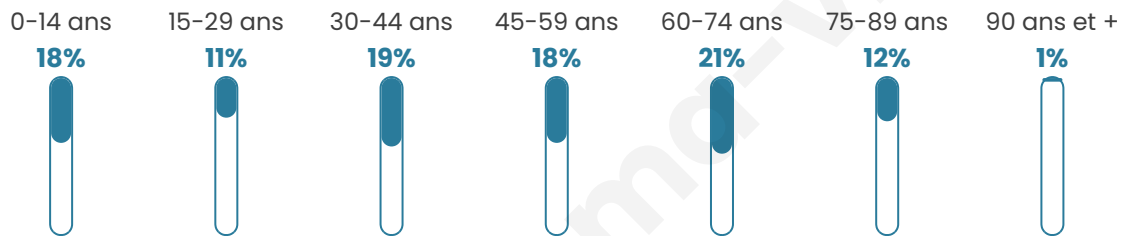

Age moyen

45 ans

Pop active

41.5%

Taux chômage

7.7%

Pop densité

21 h/km²

Revenu moyen

22 110 €/an

Evolution du nombre d'habitants

Sources : Institut national de la statistique et des études économiques (insee) selon Les dernières parutions officielles de 2024 portant sur les années 2020, 2021 et 2022.

Tranche d'âge

Activité professionnelle

Niveau de diplôme

Composition des ménages

Profils électoraux

Premier tour

	Marine LE PEN	40.03 %
	Emmanuel MACRON	24.83 %
	Jean-Luc MÉLENCHON	11.49 %
	Éric ZEMMOUR	6.42 %
	Jean LASSALLE	5.24 %
	Valérie PÉCRESSÉ	5.07 %
	Nicolas DUPONT-AIGNAN	2.20 %
	Yannick JADOT	1.35 %
	Nathalie ARTHAUD	1.01 %
	Anne HIDALGO	1.01 %
	Fabien ROUSSEL	0.84 %
	Philippe POUTOU	0.51 %

748 inscrits

Participation : 81.68%

Votes blancs : 0.98%

Votes nuls : 2.13%

Second tour

	Emmanuel MACRON	39,56 %
	Marine LE PEN	60,44 %

748 inscrits

Participation : 79.68%