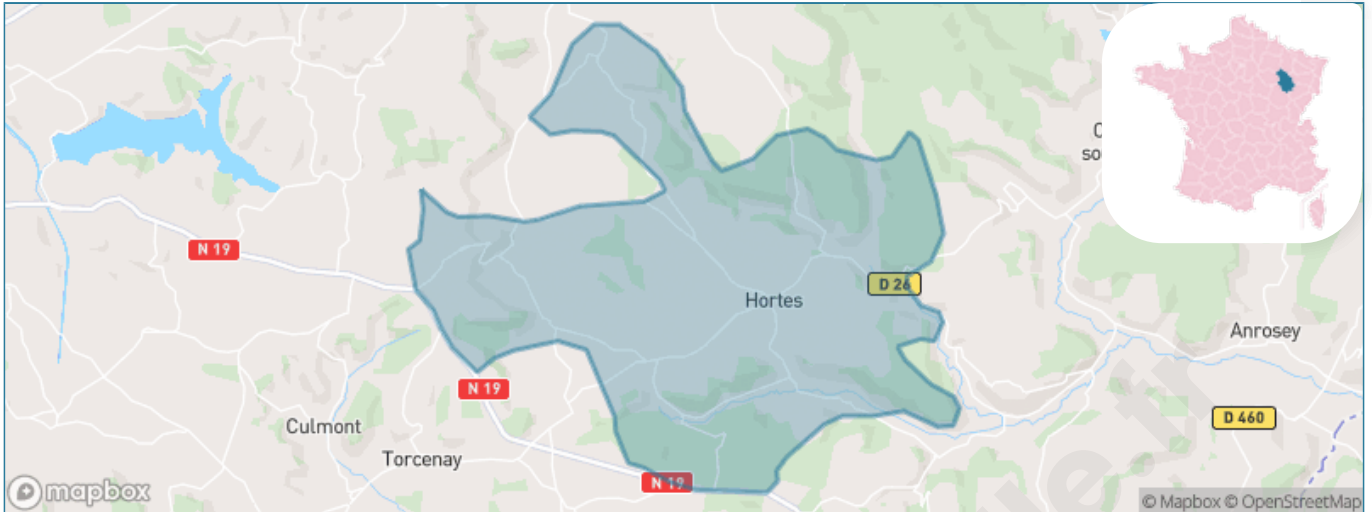

Version web

Ville de Haute-Amance

Présenté par

BIEN dans
ma **VILLE** 

Sommaire

Situation géographique	3
Statistiques sur la population	4
Evolution du nombre d'habitants	4
Tranche d'âge	5
0-14 ans	5
15-29 ans	5
30-44 ans	5
45-59 ans	5
60-74 ans	5
75-89 ans	5
90 ans et +	5
Activité professionnelle	5
Agriculteurs	5
Artisans, Commerçants	5
Cadres et sup.	5
Professions intermédiaires	5
Employé	5
Ouvrier	5
Retraité	5
Autres	5
Niveau de diplôme	6
Sans diplôme ou CEP	6
Brevet, BEPC, DNB	6
CAP-BEP ou équivalent	6
BAC ou équivalent	6
BAC+2	6
BAC+3 ou +4	6
BAC+5 ou plus	6
Composition des ménages	6
Couple sans enfant	6
Couple avec enfant(s)	6
Famille monoparentale	6
Colocation / Autre	6
Personnes seules	6
Profils électoraux	7
Premier tour	7
Sécurité	8
Evolution du nombre d'infractions	8
Pour comparer	9
Services à la population	10
Commerce	10
Éducation	10
Villes autour de Haute-Amance	11

Situation géographique

i Informations clés

- **Région** : Grand Est
- **Département** : Haute-Marne
- **Code postal** : 52600
- **Superficie** : 46 km²

Statistiques sur la population

Nombre d'habitants

952