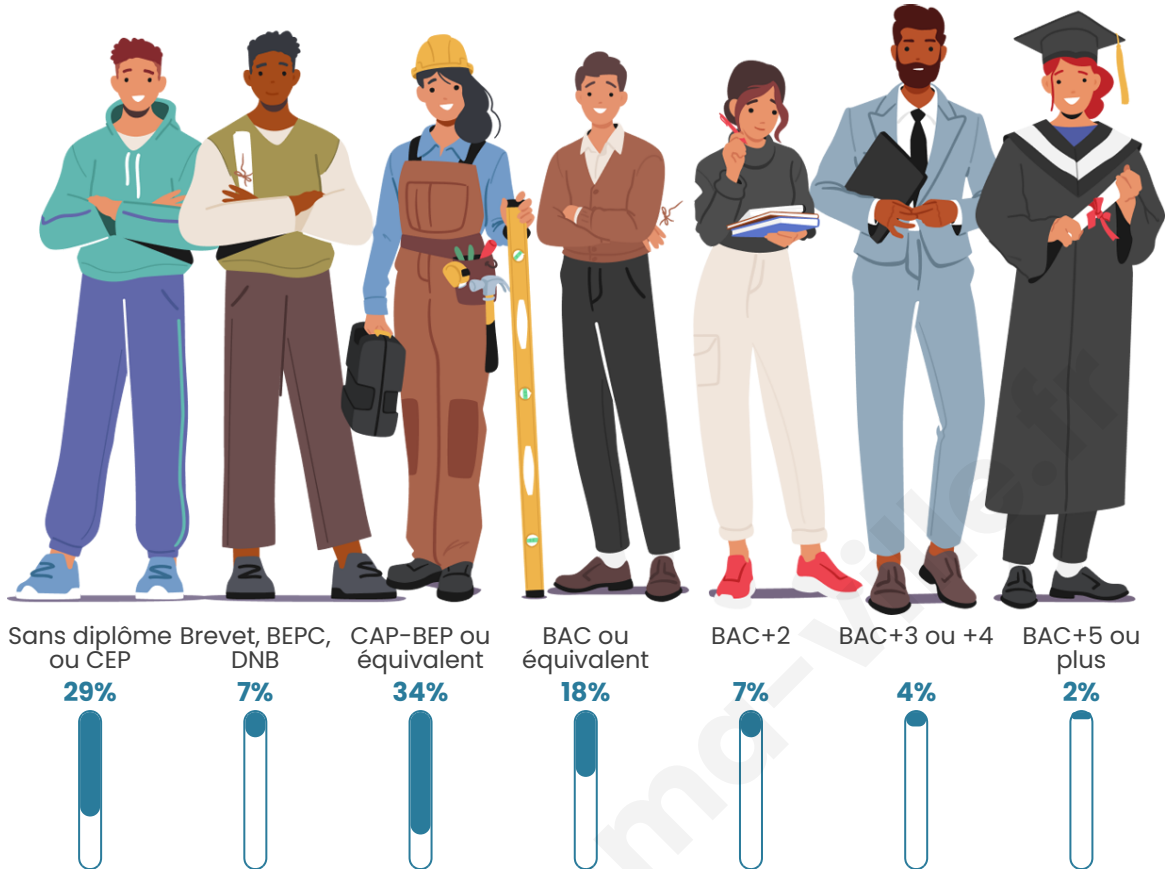

Age moyen

45 ans

Pop active

41.5%

Taux chômage

7.7%

Pop densité

21 h/km²

Tranche d'âge

Activité professionnelle

Niveau de diplôme

Composition des ménages

Profils électoraux

Premier tour

	Marine LE PEN	40.03 %
	Emmanuel MACRON	24.83 %
	Jean-Luc MÉLENCHON	11.49 %
	Éric ZEMMOUR	6.42 %
	Jean LASSALLE	5.24 %
	Valérie PÉCRESSÉ	5.07 %
	Nicolas DUPONT-AIGNAN	2.20 %
	Yannick JADOT	1.35 %
	Nathalie ARTHAUD	1.01 %
	Anne HIDALGO	1.01 %
	Fabien ROUSSEL	0.84 %
	Philippe POUTOU	0.51 %