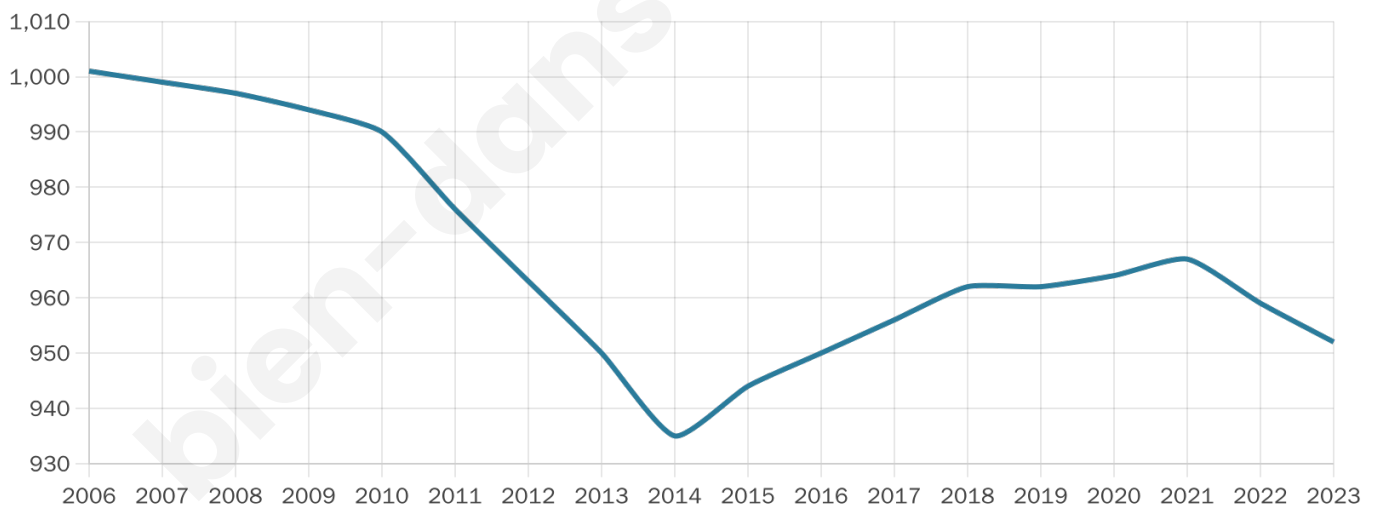

Age moyen

45 ans

Pop active

41.5%

Taux chômage

7.7%

Pop densité

21 h/km²

Revenu moyen

22 110 €/an

Evolution du nombre d'habitants

Sources : Institut national de la statistique et des études économiques (insee) selon Les dernières parutions officielles de 2024 portant sur les années 2020, 2021 et 2022.