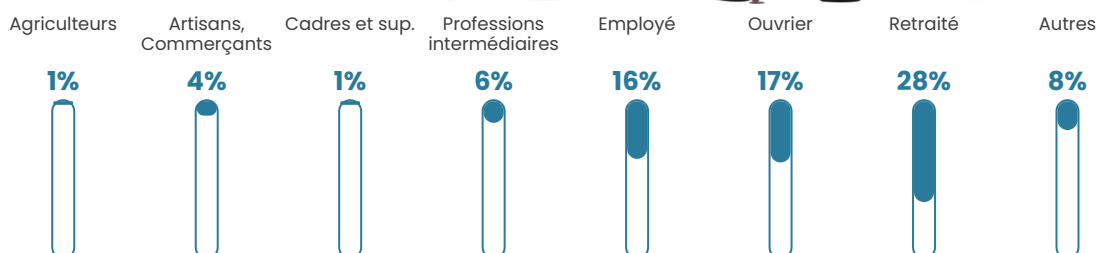

Revenu moyen

22 110 €/an

Evolution du nombre d'habitants

Sources : Institut national de la statistique et des études économiques (insee) selon Les dernières parutions officielles de 2024 portant sur les années 2020, 2021 et 2022.

Tranche d'âge

Activité professionnelle

Niveau de diplôme

Composition des ménages

Profils électoraux

Premier tour

	Marine LE PEN	40.03 %
	Emmanuel MACRON	24.83 %
	Jean-Luc MÉLENCHON	11.49 %
	Éric ZEMMOUR	6.42 %
	Jean LASSALLE	5.24 %
	Valérie PÉCRESSÉ	5.07 %
	Nicolas DUPONT-AIGNAN	2.20 %
	Yannick JADOT	1.35 %
	Nathalie ARTHAUD	1.01 %
	Anne HIDALGO	1.01 %
	Fabien ROUSSEL	0.84 %
	Philippe POUTOU	0.51 %