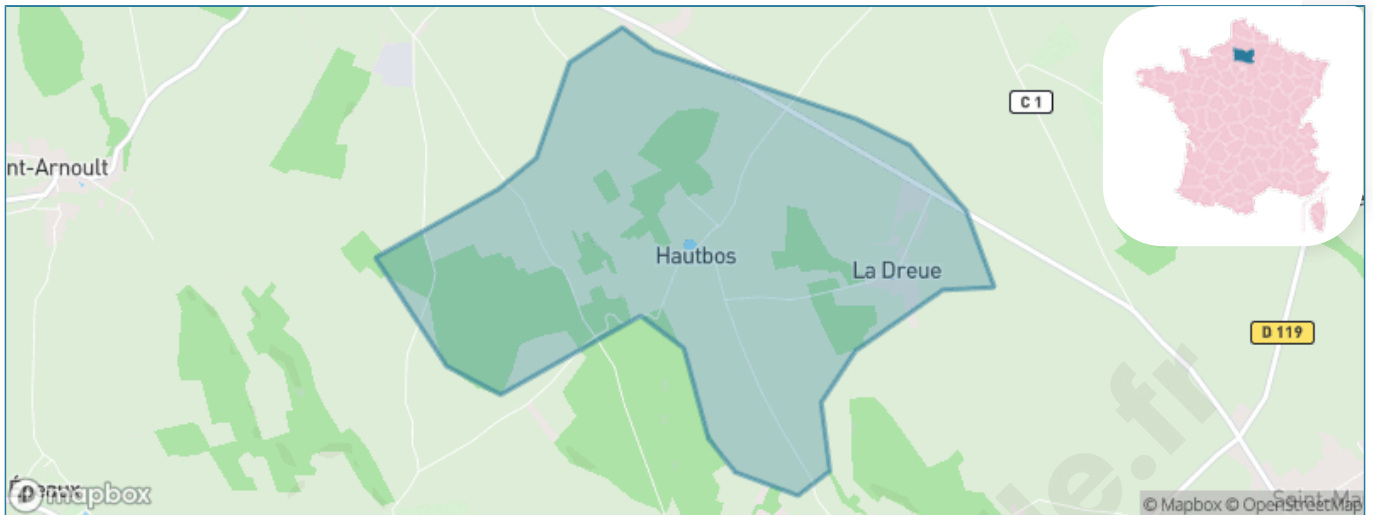

Version web

Ville de Hautbos

Présenté par

BIEN dans
ma **VILLE** 

Sommaire

Situation géographique	3
Statistiques sur la population	4
Evolution du nombre d'habitants	4
Tranche d'âge	5
0-14 ans	5
15-29 ans	5
30-44 ans	5
45-59 ans	5
60-74 ans	5
75-89 ans	5
90 ans et +	5
Activité professionnelle	5
Agriculteurs	5
Artisans, Commerçants	5
Cadres et sup.	5
Professions intermédiaires	5
Employé	5
Ouvrier	5
Retraité	5
Autres	5
Niveau de diplôme	6
Sans diplôme ou CEP	6
Brevet, BEPC, DNB	6
CAP-BEP ou équivalent	6
BAC ou équivalent	6
BAC+2	6
BAC+3 ou +4	6
BAC+5 ou plus	6
Composition des ménages	6
Couple sans enfant	6
Couple avec enfant(s)	6
Famille monoparentale	6
Colocation / Autre	6
Personnes seules	6
Profils électoraux	7
Premier tour	7
Sécurité	8
Evolution du nombre d'infractions	8
Pour comparer	9
Services à la population	10
Commerce	10
Éducation	10
Villes autour de Hautbos	11

Situation géographique

i Informations clés

- **Région** : Hauts-de-France
- **Département** : Oise
- **Code postal** : 60210
- **Superficie** : 4 km²

Statistiques sur la population

Nombre d'habitants

187

Age moyen