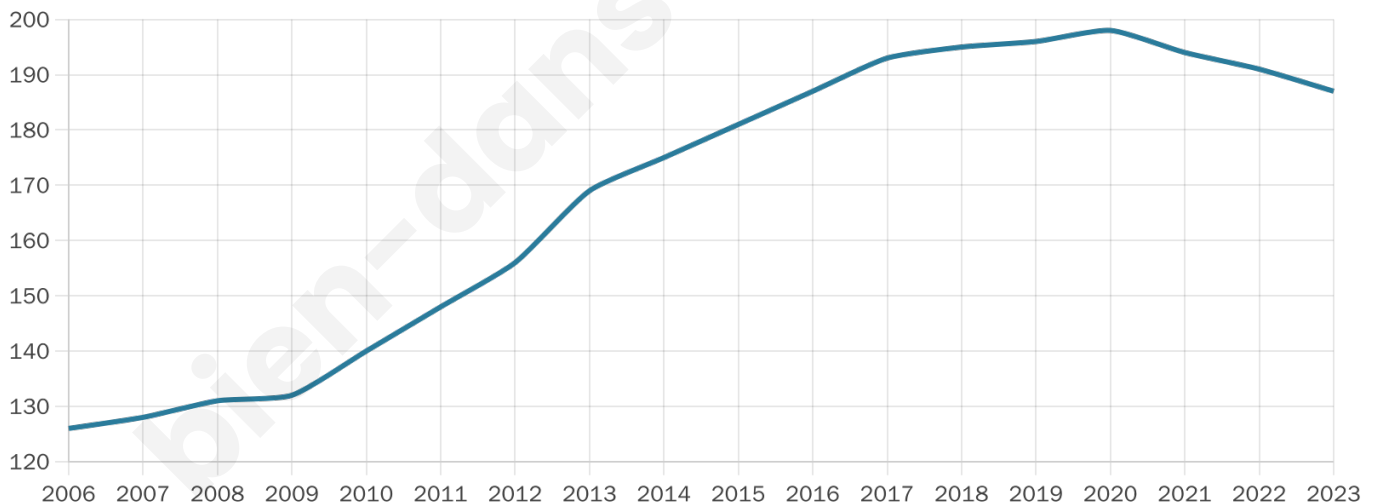

35 ans

Pop active

51.3%

Taux chômage

6.6%

Pop densité

47 h/km²

Revenu moyen

22 760 €/an

Evolution du nombre d'habitants

Sources : Institut national de la statistique et des études économiques (insee) selon Les dernières parutions officielles de 2024 portant sur les années 2020, 2021 et 2022.