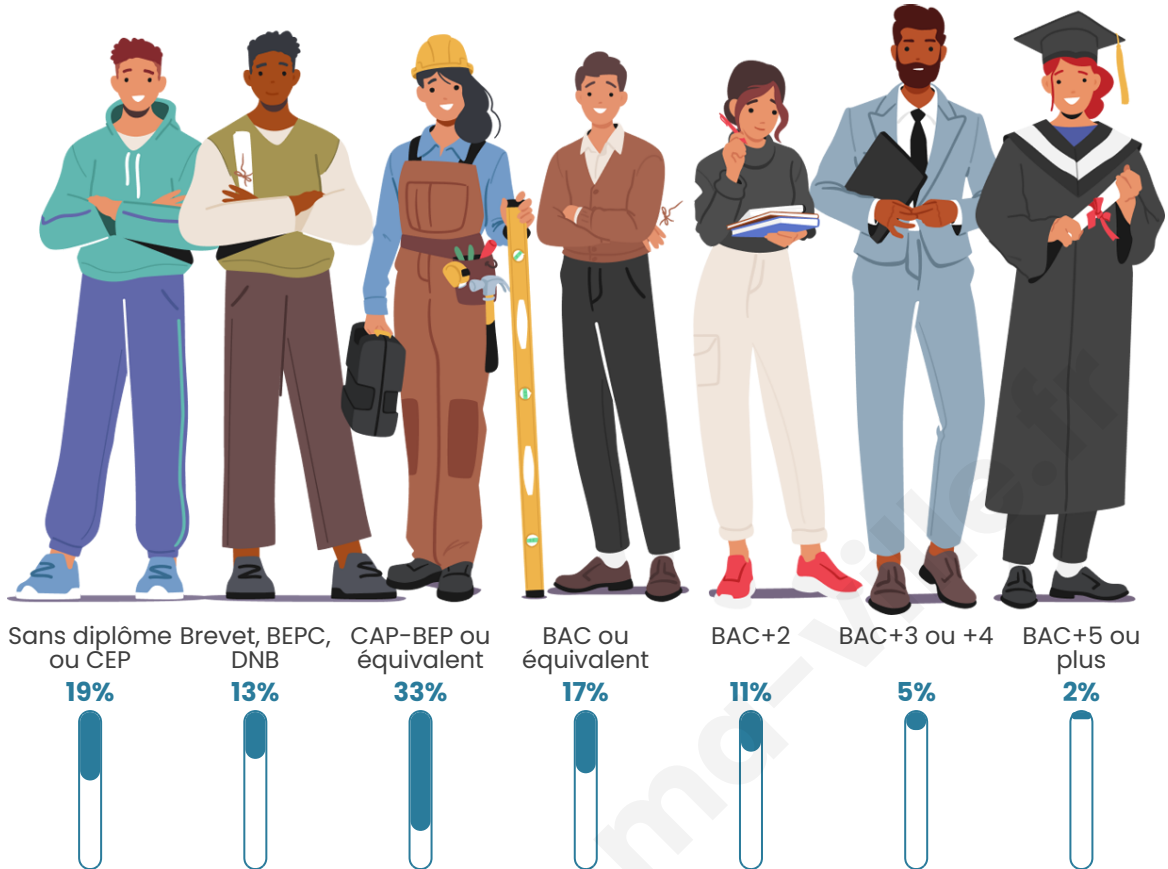

35 ans

Pop active

51.3%

Taux chômage

6.6%

Pop densité

47 h/km²

Revenu moyen

Tranche d'âge

Activité professionnelle

Niveau de diplôme

Composition des ménages

Profils électoraux

Premier tour

	Marine LE PEN	46.43 %
	Emmanuel MACRON	16.96 %
	Jean-Luc MÉLENCHON	12.50 %
	Valérie PÉCRESSE	8.04 %
	Éric ZEMMOUR	7.14 %
	Nicolas DUPONT-AIGNAN	3.57 %
	Jean LASSALLE	2.68 %
	Nathalie ARTHAUD	0.89 %
	Fabien ROUSSEL	0.89 %
	Yannick JADOT	0.89 %
	Anne HIDALGO	0.00 %
	Philippe POUTOU	0.00 %