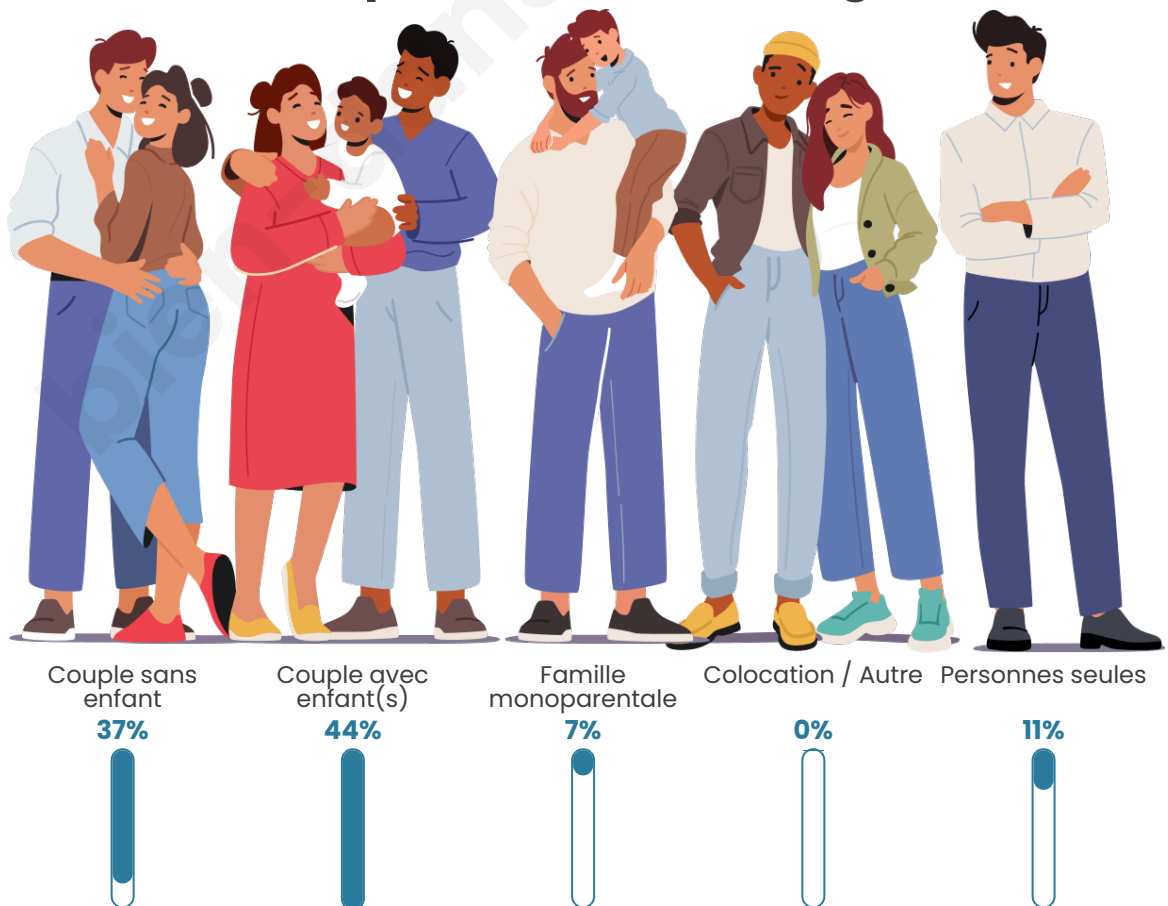

Tranche d'âge

Activité professionnelle

Niveau de diplôme

Composition des ménages

Profils électoraux

Premier tour

	Marine LE PEN	46.43 %
	Emmanuel MACRON	16.96 %
	Jean-Luc MÉLENCHON	12.50 %
	Valérie PÉCRESSE	8.04 %
	Éric ZEMMOUR	7.14 %
	Nicolas DUPONT-AIGNAN	3.57 %
	Jean LASSALLE	2.68 %
	Nathalie ARTHAUD	0.89 %
	Fabien ROUSSEL	0.89 %
	Yannick JADOT	0.89 %
	Anne HIDALGO	0.00 %
	Philippe POUTOU	0.00 %