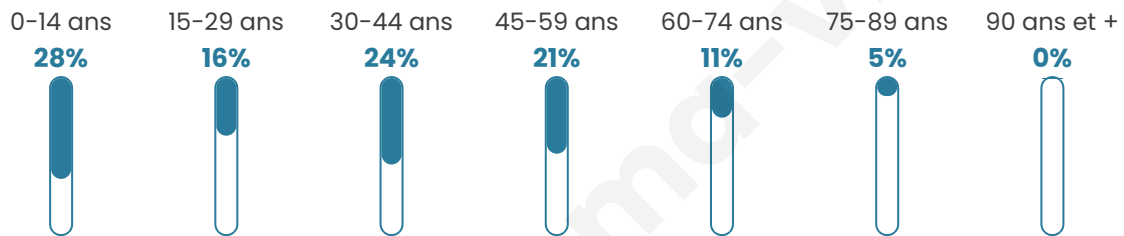

Situation géographique

i Informations clés

- **Région** : Hauts-de-France
- **Département** : Oise
- **Code postal** : 60210
- **Superficie** : 4 km²

Statistiques sur la population

Nombre d'habitants

187

Age moyen

35 ans

Pop active

51.3%

Taux chômage

6.6%

Pop densité

47 h/km²

Revenu moyen

Tranche d'âge

Activité professionnelle

Niveau de diplôme

Composition des ménages

Profils électoraux

Premier tour

	Marine LE PEN	46.43 %
	Emmanuel MACRON	16.96 %
	Jean-Luc MÉLENCHON	12.50 %
	Valérie PÉCRESSE	8.04 %
	Éric ZEMMOUR	7.14 %
	Nicolas DUPONT-AIGNAN	3.57 %
	Jean LASSALLE	2.68 %
	Nathalie ARTHAUD	0.89 %
	Fabien ROUSSEL	0.89 %
	Yannick JADOT	0.89 %
	Anne HIDALGO	0.00 %
	Philippe POUTOU	0.00 %