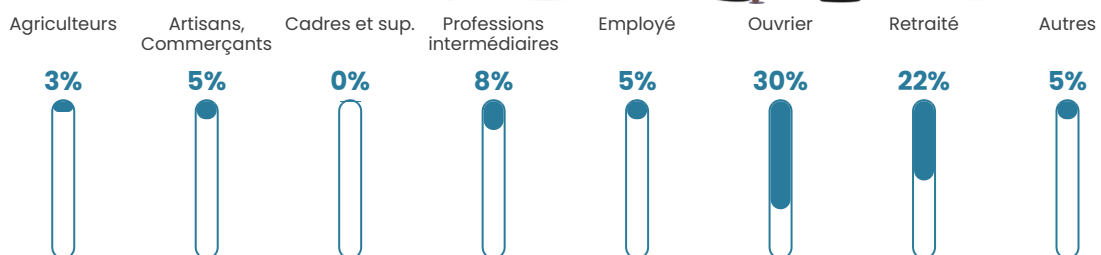

22 760 €/an

Evolution du nombre d'habitants

Sources : Institut national de la statistique et des études économiques (insee) selon Les dernières parutions officielles de 2024 portant sur les années 2020, 2021 et 2022.

Tranche d'âge

Activité professionnelle

Niveau de diplôme

Composition des ménages

Profils électoraux

Premier tour

	Marine LE PEN	46.43 %
	Emmanuel MACRON	16.96 %
	Jean-Luc MÉLENCHON	12.50 %
	Valérie PÉCRESSE	8.04 %
	Éric ZEMMOUR	7.14 %
	Nicolas DUPONT-AIGNAN	3.57 %
	Jean LASSALLE	2.68 %
	Nathalie ARTHAUD	0.89 %
	Fabien ROUSSEL	0.89 %
	Yannick JADOT	0.89 %
	Anne HIDALGO	0.00 %
	Philippe POUTOU	0.00 %