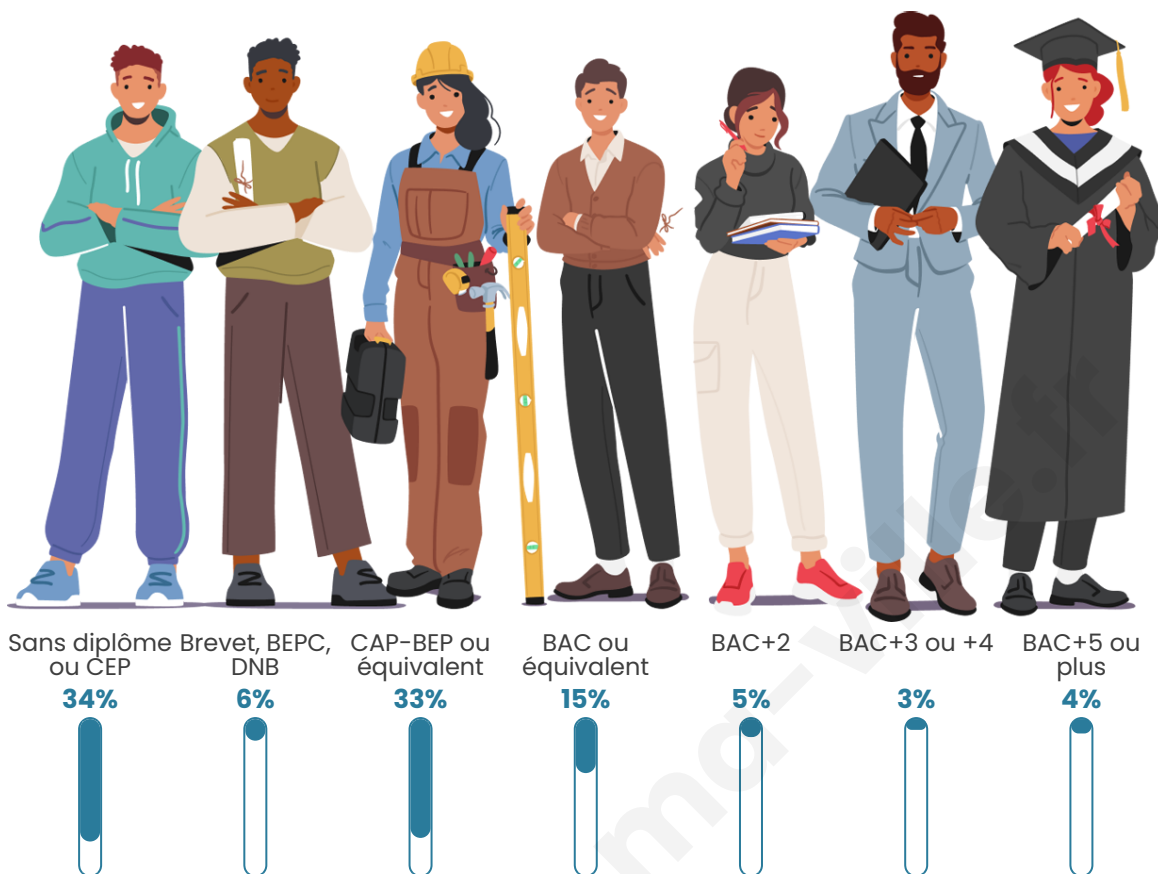

Nombre d'habitants

449

Age moyen

49 ans

Pop active

41.2%

Taux chômage

14%

Pop densité

18 h/km²

Revenu moyen

20 270 €/an

Evolution du nombre d'habitants

Sources : Institut national de la statistique et des études économiques (insee) selon Les dernières parutions officielles de 2024 portant sur les années 2020, 2021 et 2022.

Tranche d'âge

Activité professionnelle

Niveau de diplôme

Composition des ménages

Profils électoraux

Premier tour

	Marine LE PEN	39.70 %
	Jean-Luc MÉLENCHON	18.35 %
	Emmanuel MACRON	13.48 %
	Éric ZEMMOUR	9.74 %
	Valérie PÉCRESSE	4.49 %
	Jean LASSALLE	3.00 %
	Nicolas DUPONT-AIGNAN	3.00 %
	Fabien ROUSSEL	2.25 %
	Anne HIDALGO	2.25 %
	Yannick JADOT	1.87 %
	Nathalie ARTHAUD	1.12 %
	Philippe POUTOU	0.75 %