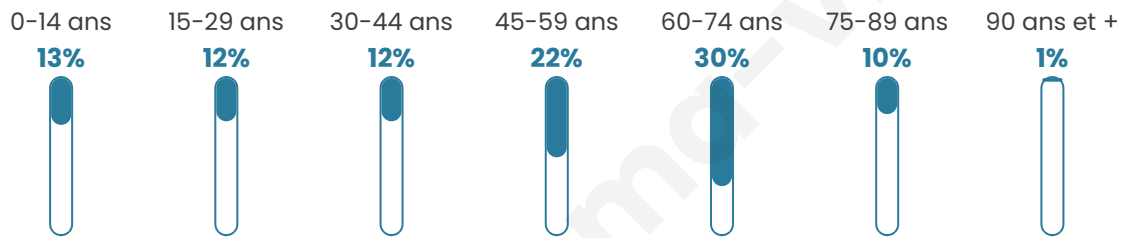

Nombre d'habitants

449

Age moyen

49 ans

Pop active

41.2%

Taux chômage

14%

Pop densité

18 h/km²

Revenu moyen

20 270 €/an

Evolution du nombre d'habitants

Sources : Institut national de la statistique et des études économiques (insee) selon Les dernières parutions officielles de 2024 portant sur les années 2020, 2021 et 2022.

Tranche d'âge

Activité professionnelle

Niveau de diplôme

Composition des ménages

Profils électoraux

Premier tour

	Marine LE PEN	39.70 %
	Jean-Luc MÉLENCHON	18.35 %
	Emmanuel MACRON	13.48 %
	Éric ZEMMOUR	9.74 %
	Valérie PÉCRESSE	4.49 %
	Jean LASSALLE	3.00 %
	Nicolas DUPONT-AIGNAN	3.00 %
	Fabien ROUSSEL	2.25 %
	Anne HIDALGO	2.25 %
	Yannick JADOT	1.87 %
	Nathalie ARTHAUD	1.12 %
	Philippe POUTOU	0.75 %

397 inscrits

Participation : 69.77%

Votes blancs : 3.61%

Votes nuls : 0.00%

Second tour

	Emmanuel MACRON	33,73 %
	Marine LE PEN	66,27 %

397 inscrits

Participation : 71.54%