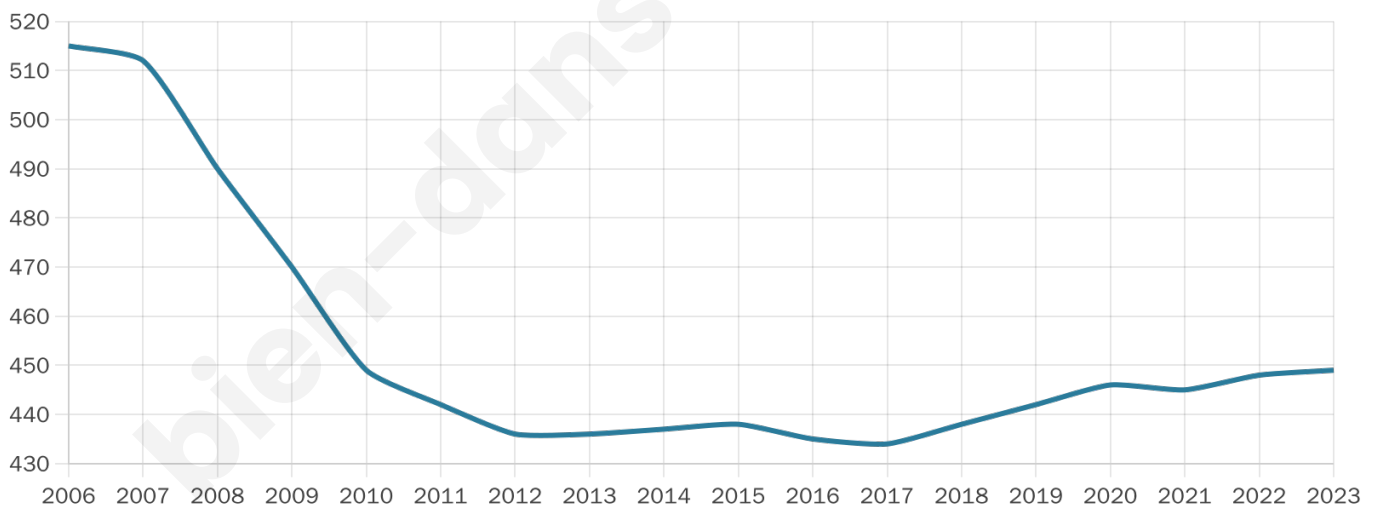

Nombre d'habitants

449

Age moyen

49 ans

Pop active

41.2%

Taux chômage

14%

Pop densité

18 h/km²

Revenu moyen

20 270 €/an

Evolution du nombre d'habitants

Sources : Institut national de la statistique et des études économiques (insee) selon Les dernières parutions officielles de 2024 portant sur les années 2020, 2021 et 2022.

Tranche d'âge

Activité professionnelle

Niveau de diplôme

Composition des ménages

Profils électoraux

Premier tour

	Marine LE PEN	39.70 %
	Jean-Luc MÉLENCHON	18.35 %
	Emmanuel MACRON	13.48 %
	Éric ZEMMOUR	9.74 %
	Valérie PÉCRESSE	4.49 %
	Jean LASSALLE	3.00 %
	Nicolas DUPONT-AIGNAN	3.00 %
	Fabien ROUSSEL	2.25 %
	Anne HIDALGO	2.25 %
	Yannick JADOT	1.87 %
	Nathalie ARTHAUD	1.12 %
	Philippe POUTOU	0.75 %