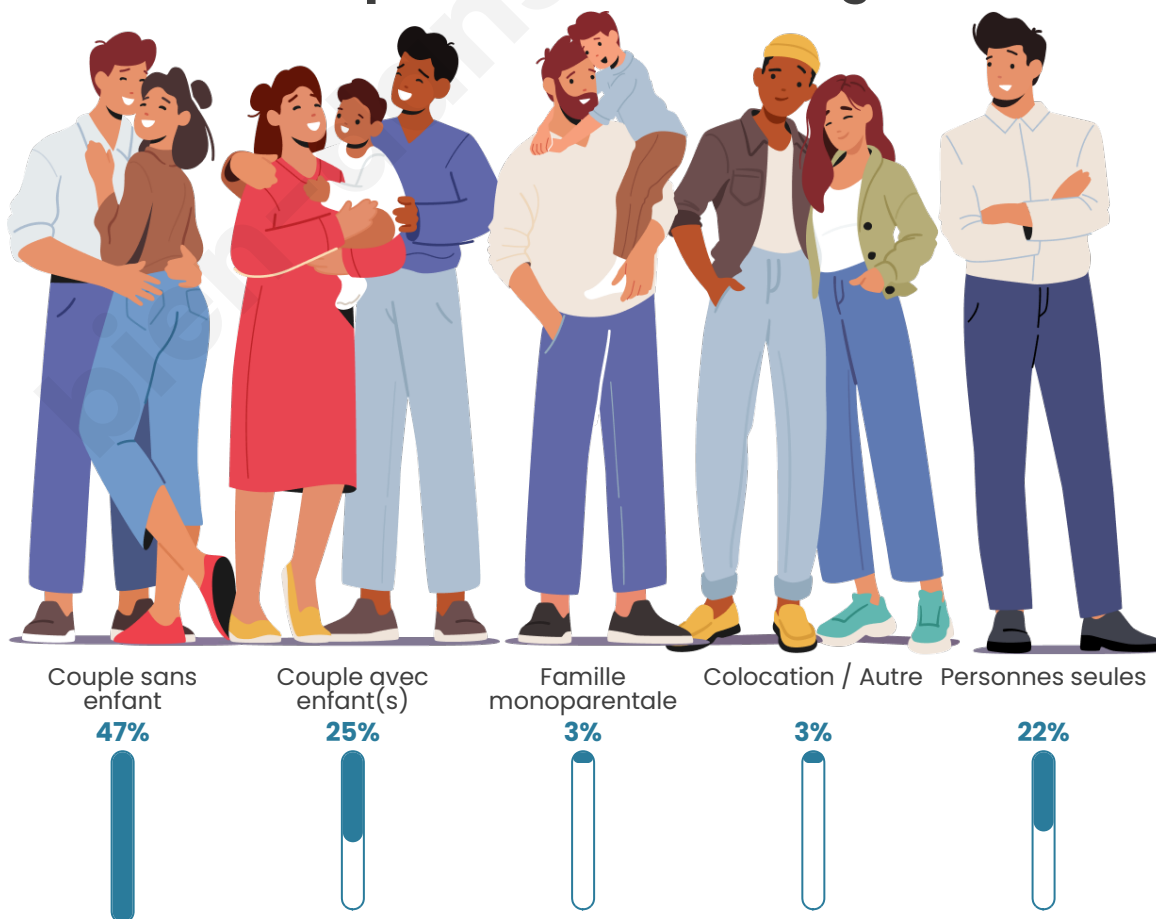

Nombre d'habitants

449

Age moyen

49 ans

Pop active

41.2%

Taux chômage

14%

Tranche d'âge

Activité professionnelle

Niveau de diplôme

Composition des ménages

Profils électoraux

Premier tour

	Marine LE PEN	39.70 %
	Jean-Luc MÉLENCHON	18.35 %
	Emmanuel MACRON	13.48 %
	Éric ZEMMOUR	9.74 %
	Valérie PÉCRESSE	4.49 %
	Jean LASSALLE	3.00 %
	Nicolas DUPONT-AIGNAN	3.00 %
	Fabien ROUSSEL	2.25 %
	Anne HIDALGO	2.25 %
	Yannick JADOT	1.87 %
	Nathalie ARTHAUD	1.12 %
	Philippe POUTOU	0.75 %