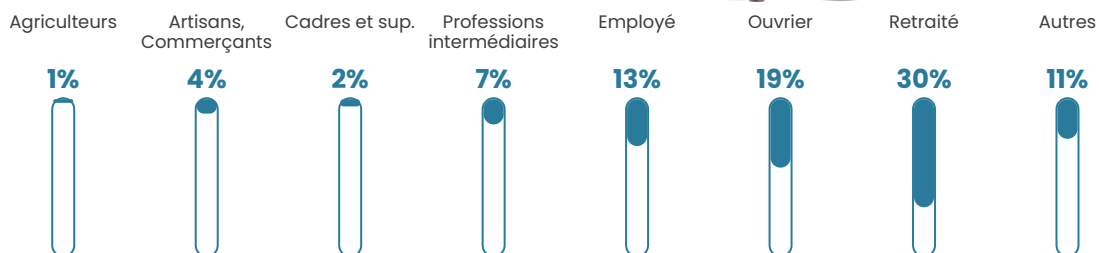

Pop densité

18 h/km²

Revenu moyen

20 270 €/an

Evolution du nombre d'habitants

Sources : Institut national de la statistique et des études économiques (insee) selon Les dernières parutions officielles de 2024 portant sur les années 2020, 2021 et 2022.

Tranche d'âge

Activité professionnelle

Niveau de diplôme

Composition des ménages

Profils électoraux

Premier tour

	Marine LE PEN	39.70 %
	Jean-Luc MÉLENCHON	18.35 %
	Emmanuel MACRON	13.48 %
	Éric ZEMMOUR	9.74 %
	Valérie PÉCRESSE	4.49 %
	Jean LASSALLE	3.00 %
	Nicolas DUPONT-AIGNAN	3.00 %
	Fabien ROUSSEL	2.25 %
	Anne HIDALGO	2.25 %
	Yannick JADOT	1.87 %
	Nathalie ARTHAUD	1.12 %
	Philippe POUTOU	0.75 %