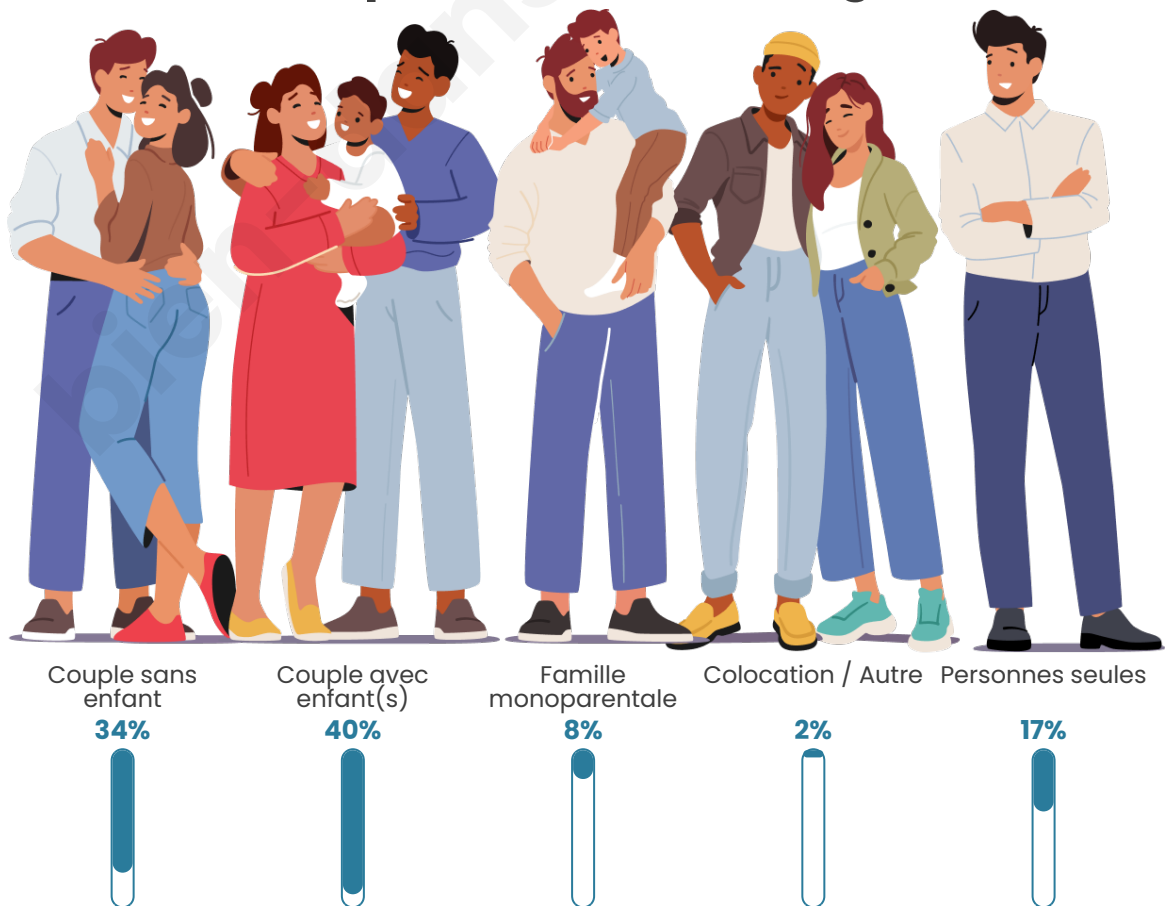

Nombre d'habitants

1 451

Age moyen

42 ans

Pop active

47.7%

Taux chômage

7.4%

Tranche d'âge

Activité professionnelle

Niveau de diplôme

Composition des ménages

Profils électoraux

Premier tour

	Marine LE PEN	41.47 %
	Emmanuel MACRON	22.38 %
	Jean-Luc MÉLENCHON	14.41 %
	Éric ZEMMOUR	5.82 %
	Fabien ROUSSEL	5.18 %
	Yannick JADOT	3.41 %
	Nicolas DUPONT-AIGNAN	2.28 %
	Jean LASSALLE	1.39 %
	Valérie PÉCRESSE	1.14 %
	Philippe POUTOU	1.14 %
	Nathalie ARTHAUD	0.88 %
	Anne HIDALGO	0.51 %