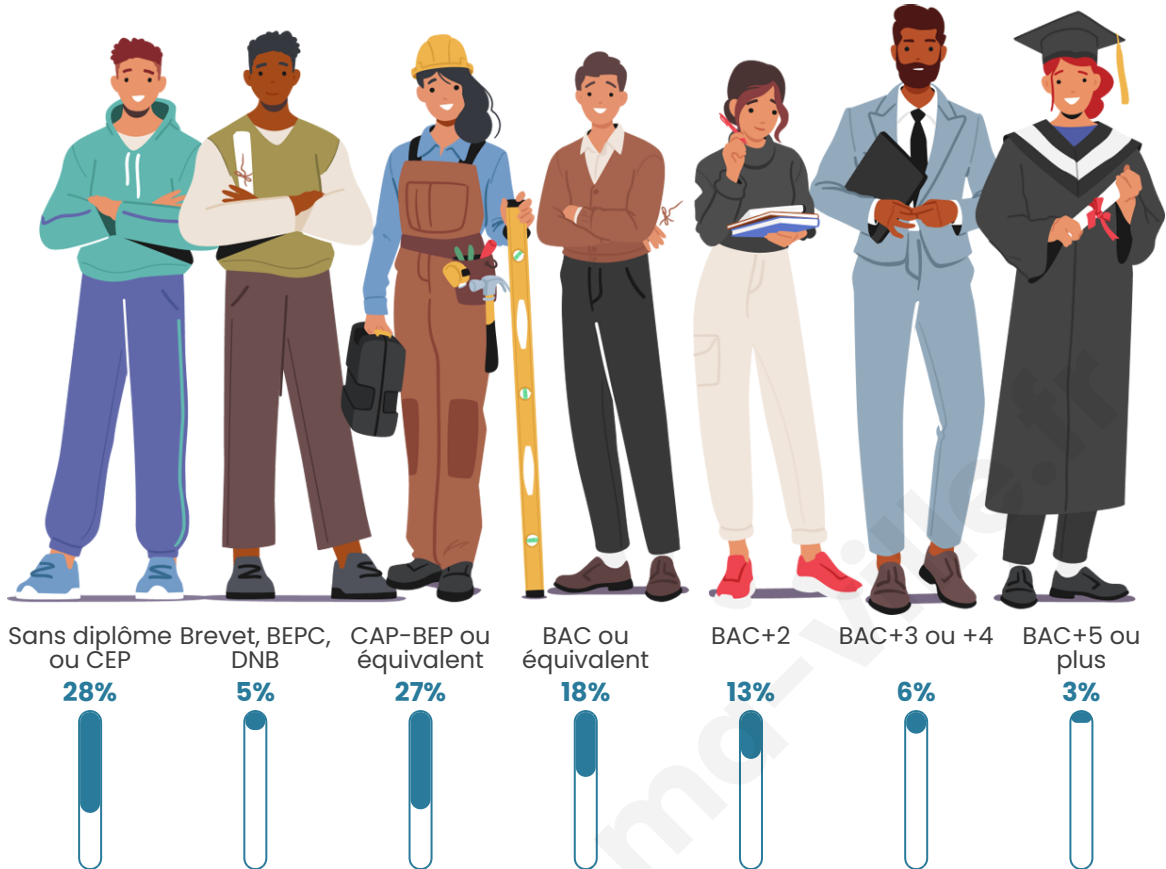

Nombre d'habitants

1 451

Age moyen

42 ans

Pop active

47.7%

Taux chômage

7.4%

Pop densité

91 h/km²

Revenu moyen

20 820 €/an

Evolution du nombre d'habitants

Sources : Institut national de la statistique et des études économiques (insee) selon Les dernières parutions officielles de 2024 portant sur les années 2020, 2021 et 2022.

Tranche d'âge

Activité professionnelle

Niveau de diplôme

Composition des ménages

Profils électoraux

Premier tour

	Marine LE PEN	41.47 %
	Emmanuel MACRON	22.38 %
	Jean-Luc MÉLENCHON	14.41 %
	Éric ZEMMOUR	5.82 %
	Fabien ROUSSEL	5.18 %
	Yannick JADOT	3.41 %
	Nicolas DUPONT-AIGNAN	2.28 %
	Jean LASSALLE	1.39 %
	Valérie PÉCRESSE	1.14 %
	Philippe POUTOU	1.14 %
	Nathalie ARTHAUD	0.88 %
	Anne HIDALGO	0.51 %