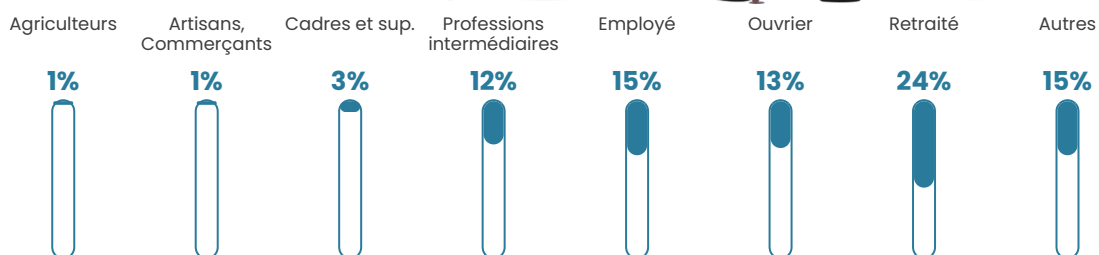

Pop densité

91 h/km²

Revenu moyen

20 820 €/an

Evolution du nombre d'habitants

Sources : Institut national de la statistique et des études économiques (insee) selon Les dernières parutions officielles de 2024 portant sur les années 2020, 2021 et 2022.

Tranche d'âge

Activité professionnelle

Niveau de diplôme

Composition des ménages

Profils électoraux

Premier tour

	Marine LE PEN	41.47 %
	Emmanuel MACRON	22.38 %
	Jean-Luc MÉLENCHON	14.41 %
	Éric ZEMMOUR	5.82 %
	Fabien ROUSSEL	5.18 %
	Yannick JADOT	3.41 %
	Nicolas DUPONT-AIGNAN	2.28 %
	Jean LASSALLE	1.39 %
	Valérie PÉCRESSE	1.14 %
	Philippe POUTOU	1.14 %
	Nathalie ARTHAUD	0.88 %
	Anne HIDALGO	0.51 %