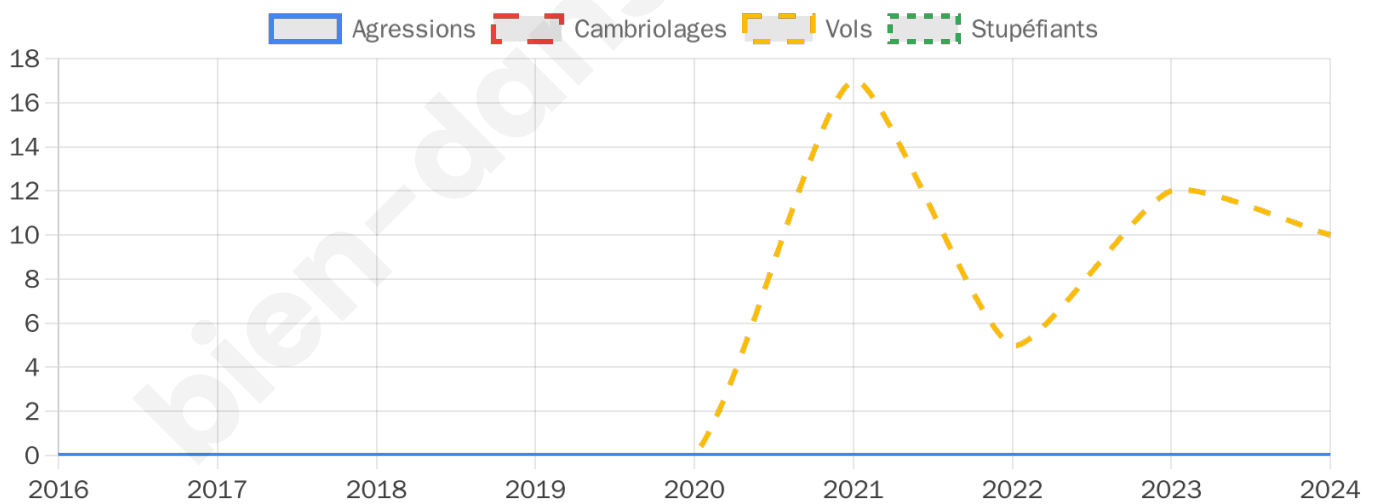

Sécurité

Agressions physiques / sexuelles

0

Cambriolages

0

Vols / dégradations

10

Stupéfiants

0

Evolution du nombre d'infractions