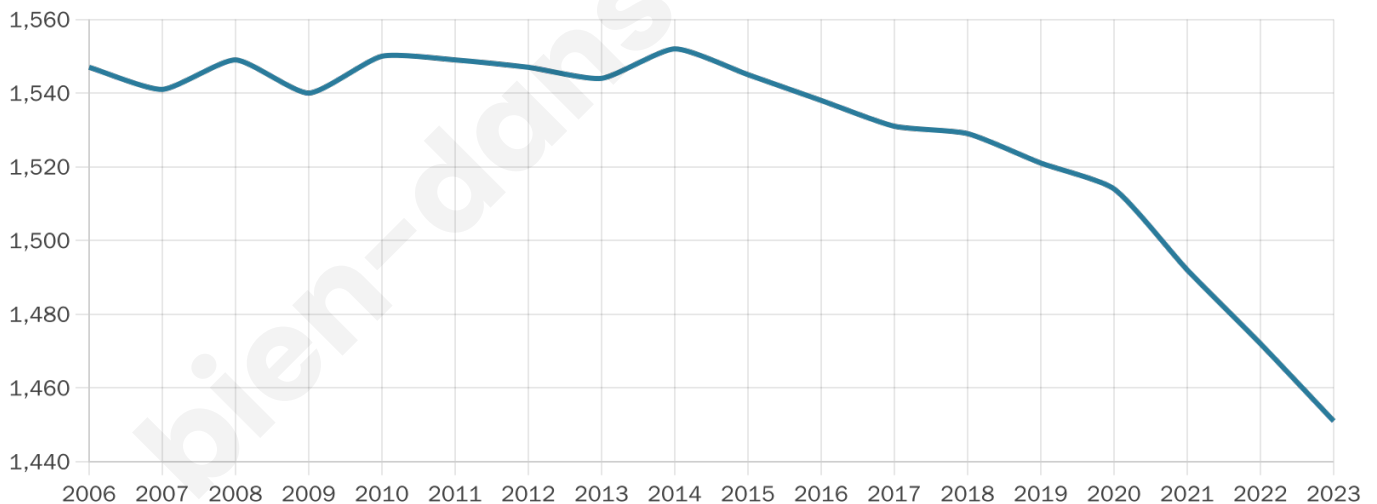

Nombre d'habitants

1 451

Age moyen

42 ans

Pop active

47.7%

Taux chômage

7.4%

Pop densité

91 h/km²

Revenu moyen

20 820 €/an

Evolution du nombre d'habitants

Sources : Institut national de la statistique et des études économiques (insee) selon Les dernières parutions officielles de 2024 portant sur les années 2020, 2021 et 2022.

Tranche d'âge

Activité professionnelle

Niveau de diplôme

Composition des ménages

Profils électoraux

Premier tour

	Marine LE PEN	41.47 %
	Emmanuel MACRON	22.38 %
	Jean-Luc MÉLENCHON	14.41 %
	Éric ZEMMOUR	5.82 %
	Fabien ROUSSEL	5.18 %
	Yannick JADOT	3.41 %
	Nicolas DUPONT-AIGNAN	2.28 %
	Jean LASSALLE	1.39 %
	Valérie PÉCRESSE	1.14 %
	Philippe POUTOU	1.14 %
	Nathalie ARTHAUD	0.88 %
	Anne HIDALGO	0.51 %