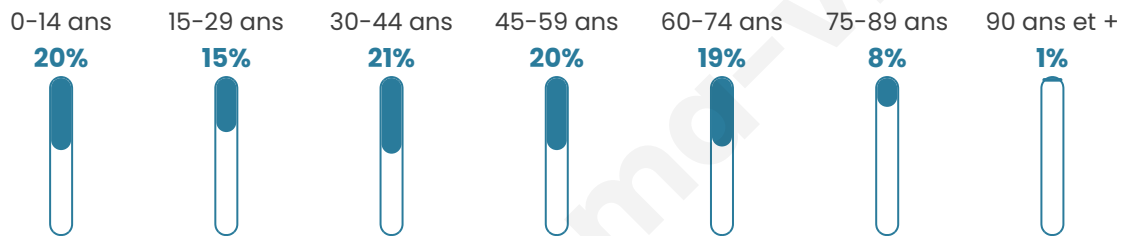

Nombre d'habitants

1 451

Age moyen

42 ans

Pop active

47.7%

Taux chômage

7.4%

Pop densité

91 h/km²

Revenu moyen

20 820 €/an

Evolution du nombre d'habitants

Sources : Institut national de la statistique et des études économiques (insee) selon Les dernières parutions officielles de 2024 portant sur les années 2020, 2021 et 2022.

Tranche d'âge

Activité professionnelle

Niveau de diplôme

Composition des ménages

Profils électoraux

Premier tour

	Marine LE PEN	41.47 %
	Emmanuel MACRON	22.38 %
	Jean-Luc MÉLENCHON	14.41 %
	Éric ZEMMOUR	5.82 %
	Fabien ROUSSEL	5.18 %
	Yannick JADOT	3.41 %
	Nicolas DUPONT-AIGNAN	2.28 %
	Jean LASSALLE	1.39 %
	Valérie PÉCRESSE	1.14 %
	Philippe POUTOU	1.14 %
	Nathalie ARTHAUD	0.88 %
	Anne HIDALGO	0.51 %

1140 inscrits

Participation : 70.96%

Votes blancs : 1.73%

Votes nuls : 0.49%

Second tour

	Emmanuel MACRON	39,92 %
	Marine LE PEN	60,08 %

1141 inscrits

Participation : 72.39%