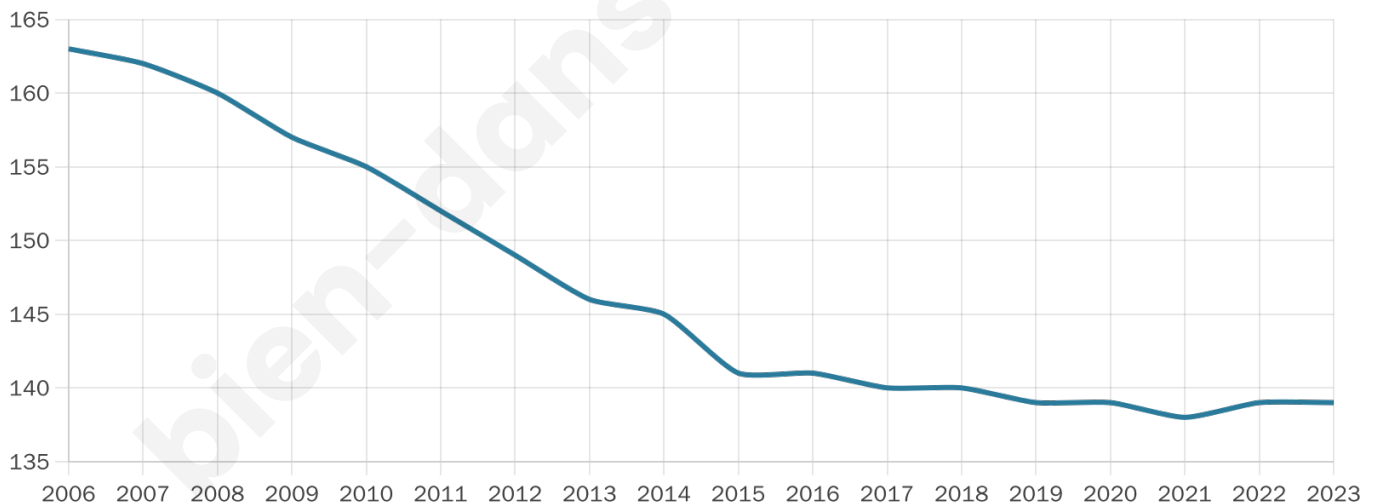

# Statistiques sur la population

Nombre d'habitants

**139**

Age moyen

**48 ans**

Pop active

**43.2%**

Taux chômage

**5.4%**

Pop densité

**8 h/km<sup>2</sup>**

Revenu moyen

**25 800 €/an**

## Evolution du nombre d'habitants

Sources : Institut national de la statistique et des études économiques (insee) selon Les dernières parutions officielles de 2024 portant sur les années 2020, 2021 et 2022.