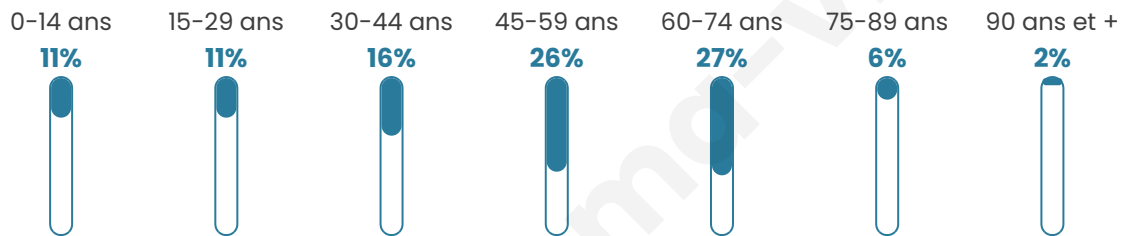

# Statistiques sur la population

Nombre d'habitants

**139**

Age moyen

**48 ans**

Pop active

**43.2%**

Taux chômage

**5.4%**

Pop densité

**8 h/km<sup>2</sup>**

Revenu moyen

**25 800 €/an**

## Evolution du nombre d'habitants

Sources : Institut national de la statistique et des études économiques (insee) selon Les dernières parutions officielles de 2024 portant sur les années 2020, 2021 et 2022.

## Tranche d'âge