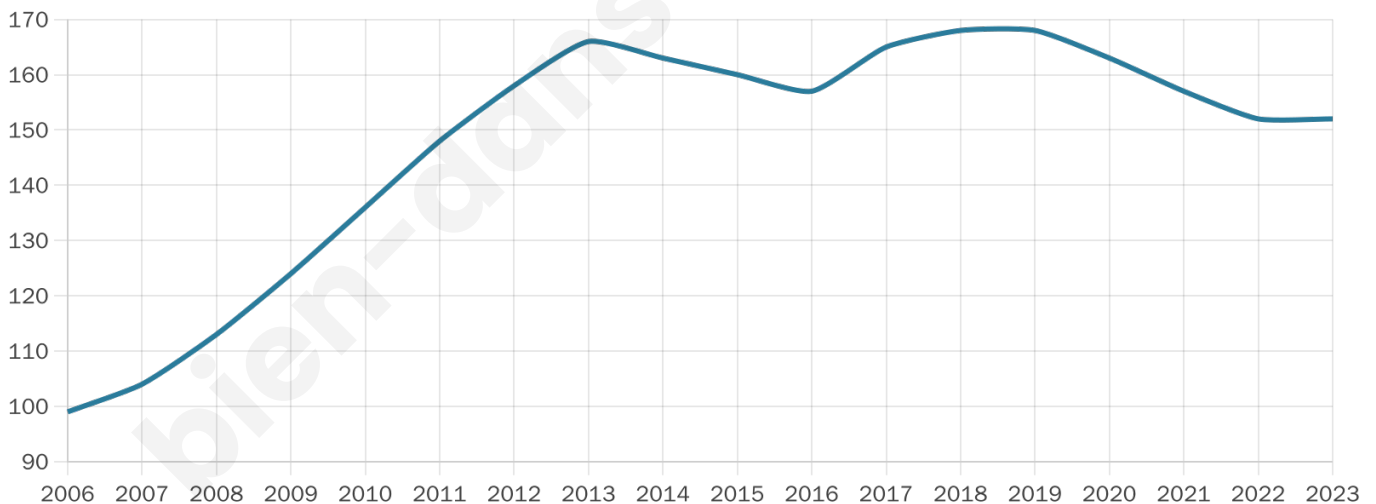

Situation géographique

i Informations clés

- **Région** : Occitanie
- **Département** : Gers
- **Code postal** : 32550
- **Superficie** : 10 km²

Statistiques sur la population

Nombre d'habitants

152

Age moyen

40 ans

Pop active

57.9%

Taux chômage

1%

Pop densité

15 h/km²

Revenu moyen

23 680 €/an

Evolution du nombre d'habitants

Sources : Institut national de la statistique et des études économiques (insee) selon Les dernières parutions officielles de 2024 portant sur les années 2020, 2021 et 2022.