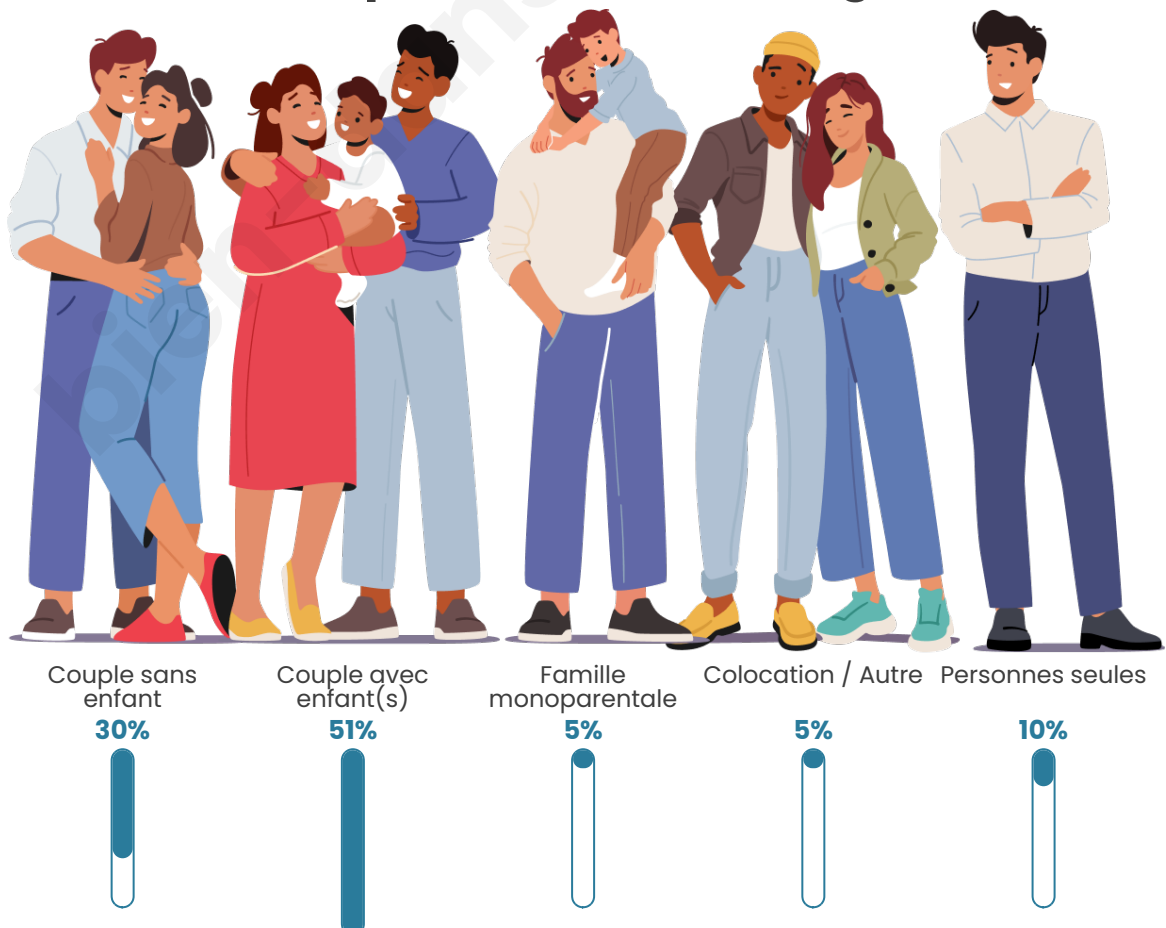

Tranche d'âge

Activité professionnelle

Niveau de diplôme

Composition des ménages

Profils électoraux

Premier tour

	Emmanuel MACRON	34.75 %
	Marine LE PEN	16.95 %
	Jean LASSALLE	15.25 %
	Jean-Luc MÉLENCHON	15.25 %
	Valérie PÉCRESSÉ	4.24 %
	Fabien ROUSSEL	3.39 %
	Anne HIDALGO	3.39 %
	Éric ZEMMOUR	2.54 %
	Yannick JADOT	2.54 %
	Nicolas DUPONT- AIGNAN	1.69 %
	Nathalie ARTHAUD	0.00 %
	Philippe POUTOU	0.00 %