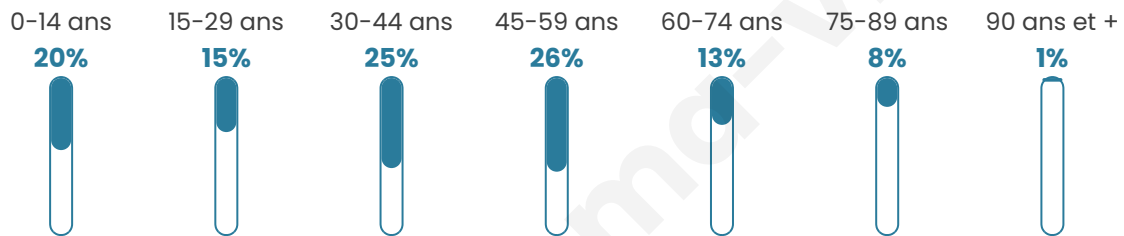

40 ans

Pop active

57.9%

Taux chômage

1%

Pop densité

15 h/km²

Revenu moyen

Tranche d'âge

Activité professionnelle

Niveau de diplôme

Composition des ménages

Profils électoraux

Premier tour

	Emmanuel MACRON	34.75 %
	Marine LE PEN	16.95 %
	Jean LASSALLE	15.25 %
	Jean-Luc MÉLENCHON	15.25 %
	Valérie PÉCRESSÉ	4.24 %
	Fabien ROUSSEL	3.39 %
	Anne HIDALGO	3.39 %
	Éric ZEMMOUR	2.54 %
	Yannick JADOT	2.54 %
	Nicolas DUPONT- AIGNAN	1.69 %
	Nathalie ARTHAUD	0.00 %
	Philippe POUTOU	0.00 %