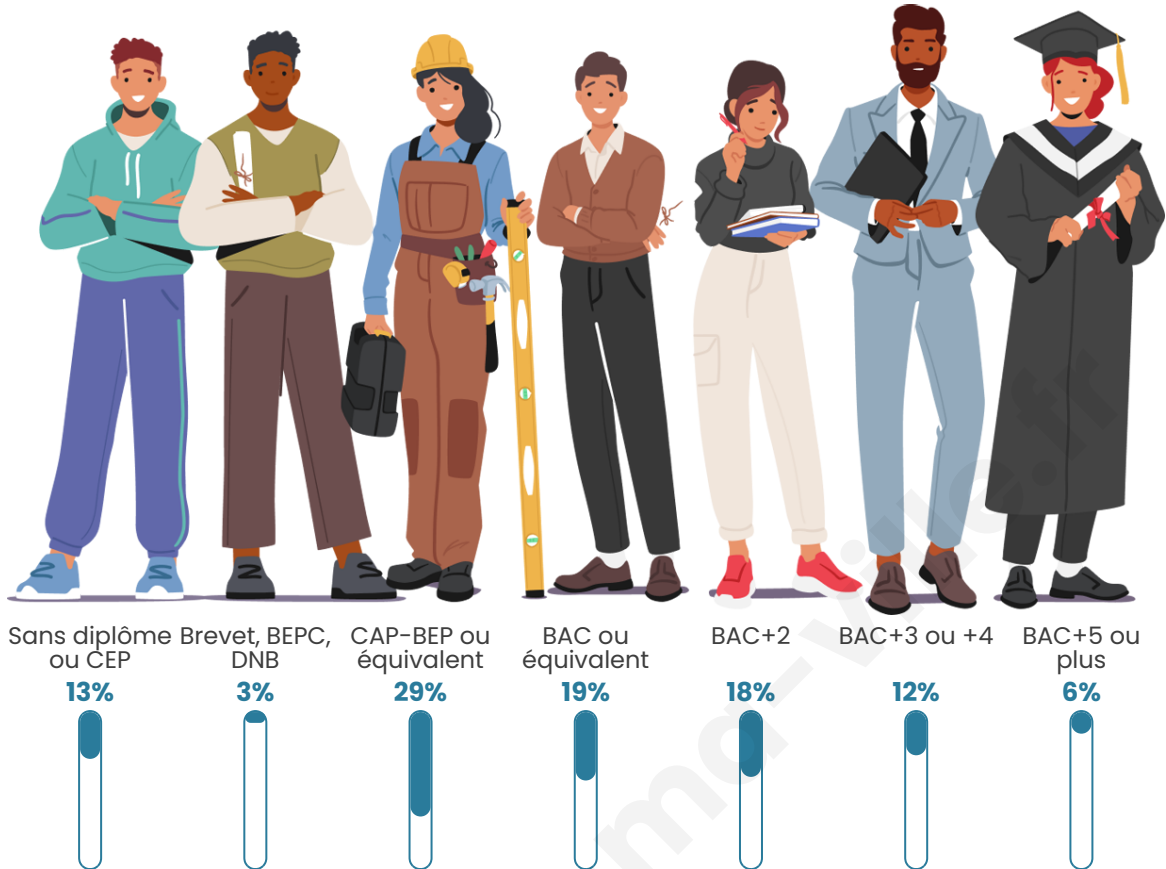

Tranche d'âge

Activité professionnelle

Niveau de diplôme

Composition des ménages

Profils électoraux

Premier tour

	Emmanuel MACRON	34.75 %
	Marine LE PEN	16.95 %
	Jean LASSALLE	15.25 %
	Jean-Luc MÉLENCHON	15.25 %
	Valérie PÉCRESSÉ	4.24 %
	Fabien ROUSSEL	3.39 %
	Anne HIDALGO	3.39 %
	Éric ZEMMOUR	2.54 %
	Yannick JADOT	2.54 %
	Nicolas DUPONT- AIGNAN	1.69 %
	Nathalie ARTHAUD	0.00 %
	Philippe POUTOU	0.00 %