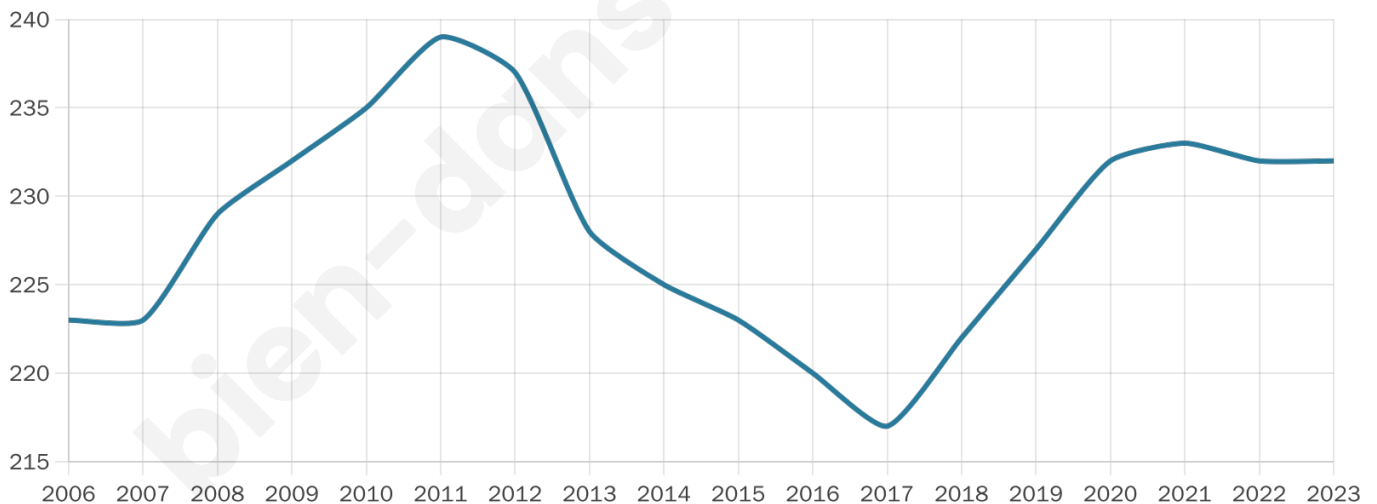

# Statistiques sur la population

Nombre d'habitants

**232**

Age moyen

**41 ans**

Pop active

**49.1%**

Taux chômage

**5.3%**

Pop densité

**26 h/km<sup>2</sup>**

Revenu moyen

**20 140 €/an**

## Evolution du nombre d'habitants

Sources : Institut national de la statistique et des études économiques (insee) selon Les dernières parutions officielles de 2024 portant sur les années 2020, 2021 et 2022.