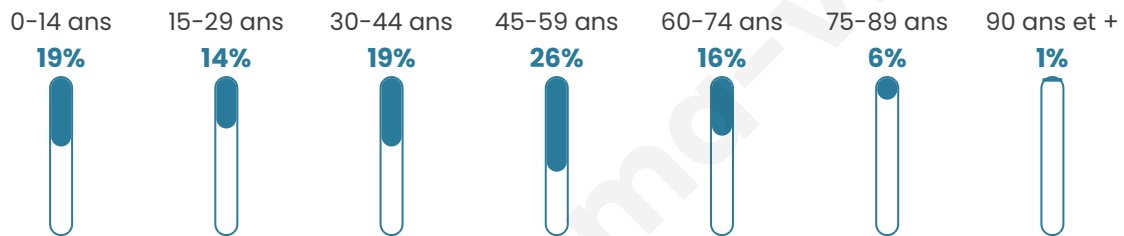

# Statistiques sur la population

Nombre d'habitants

**232**

Age moyen

**41 ans**

Pop active

**49.1%**

Taux chômage

**5.3%**

Pop densité

**26 h/km<sup>2</sup>**

Revenu moyen

**20 140 €/an**

## Evolution du nombre d'habitants

Sources : Institut national de la statistique et des études économiques (insee) selon Les dernières parutions officielles de 2024 portant sur les années 2020, 2021 et 2022.

## Tranche d'âge