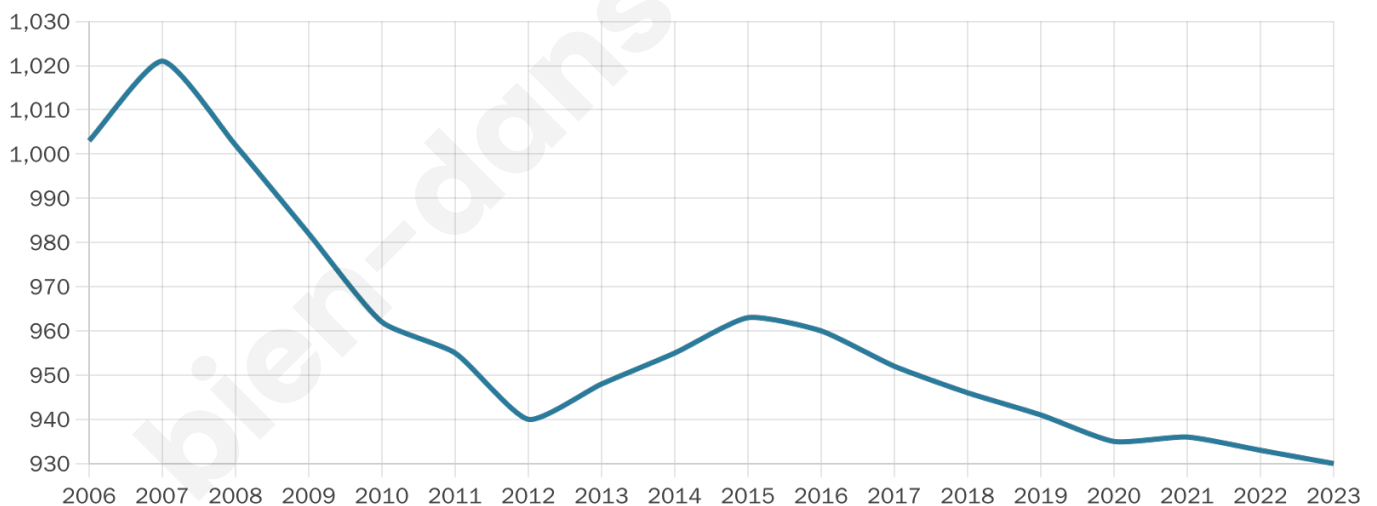

# Statistiques sur la population

Nombre d'habitants

**930**

Age moyen

**42 ans**

Pop active

**46.8%**

Taux chômage

**7.3%**

Pop densité

**85 h/km<sup>2</sup>**

Revenu moyen

**23 250 €/an**

## Evolution du nombre d'habitants

Sources : Institut national de la statistique et des études économiques (insee) selon Les dernières parutions officielles de 2024 portant sur les années 2020, 2021 et 2022.