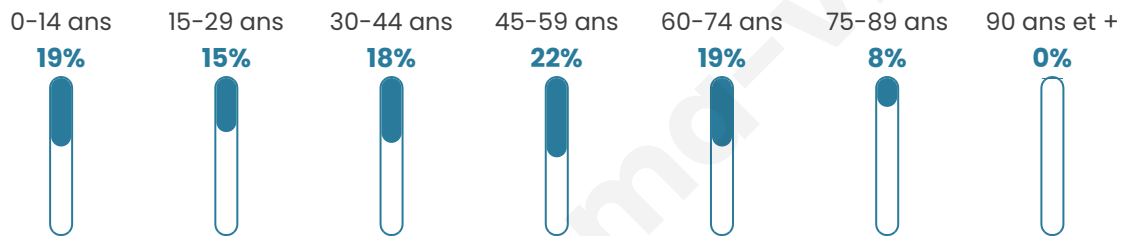

# Statistiques sur la population

Nombre d'habitants

**930**

Age moyen

**42 ans**

Pop active

**46.8%**

Taux chômage

**7.3%**

Pop densité

**85 h/km<sup>2</sup>**

Revenu moyen

**23 250 €/an**

## Evolution du nombre d'habitants

Sources : Institut national de la statistique et des études économiques (insee) selon Les dernières parutions officielles de 2024 portant sur les années 2020, 2021 et 2022.

## Tranche d'âge