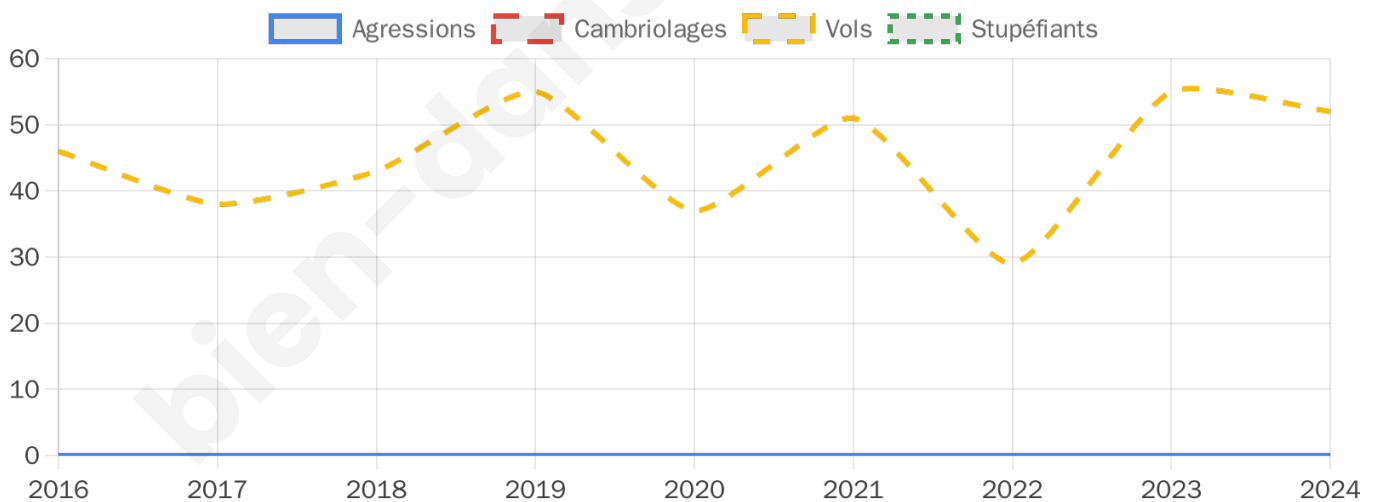

Sécurité

Agressions physiques / sexuelles

0

Cambriolages

0

Vols / dégradations

52

Stupéfiants

0

Evolution du nombre d'infractions