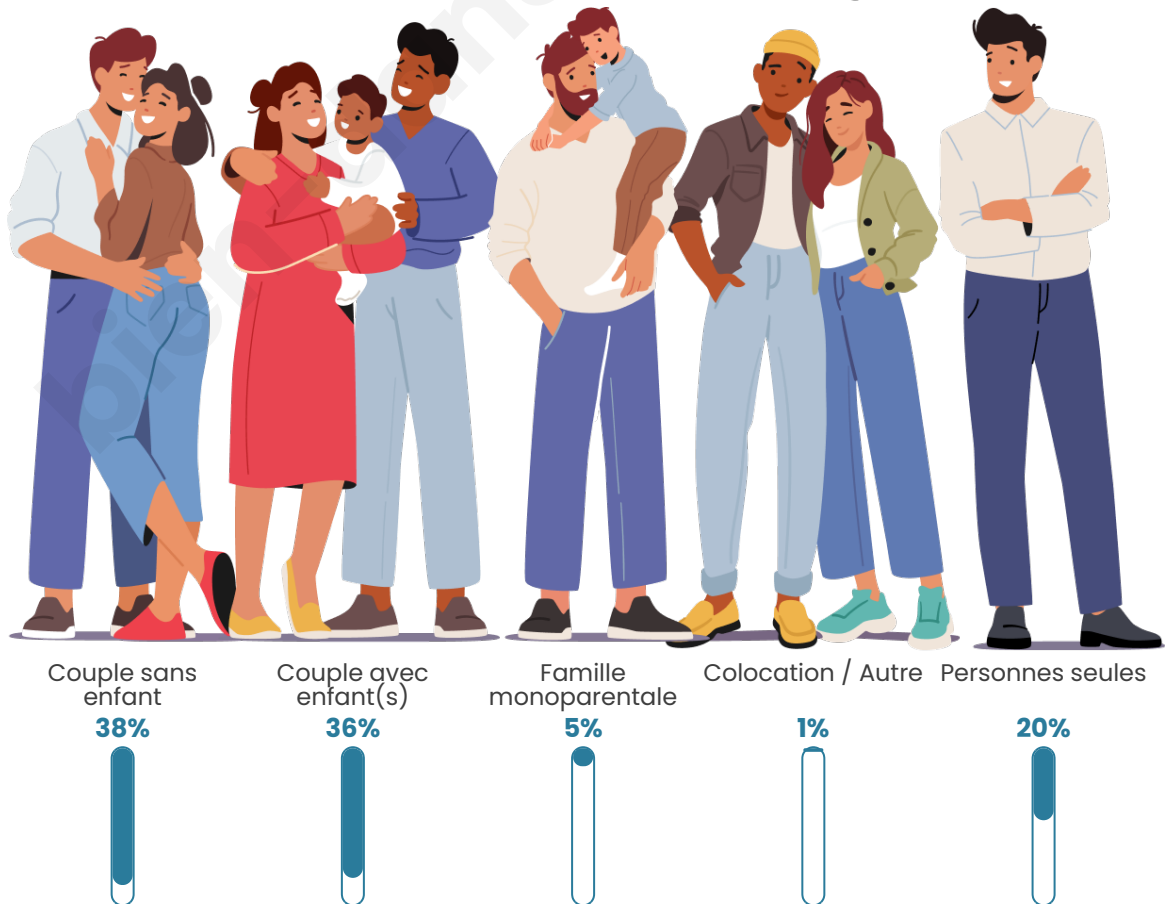

Tranche d'âge

Activité professionnelle

Niveau de diplôme

Composition des ménages

Profils électoraux

Premier tour

	Marine LE PEN	33.43 %
	Emmanuel MACRON	28.90 %
	Jean-Luc MÉLENCHON	15.58 %
	Éric ZEMMOUR	9.07 %
	Yannick JADOT	3.68 %
	Jean LASSALLE	3.12 %
	Valérie PÉCRESSE	2.27 %
	Nicolas DUPONT-AIGNAN	1.70 %
	Nathalie ARTHAUD	1.13 %
	Philippe POUTOU	0.57 %
	Fabien ROUSSEL	0.28 %
	Anne HIDALGO	0.28 %