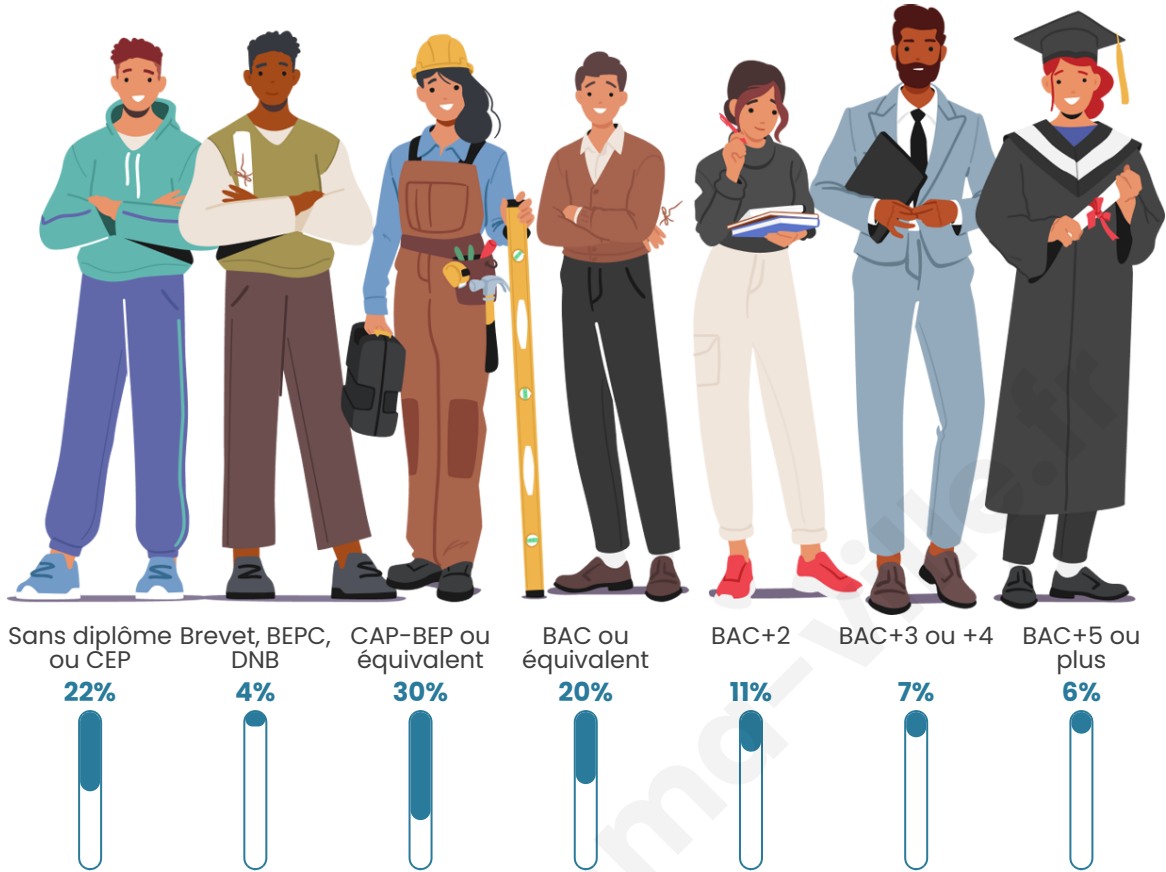

Tranche d'âge

Activité professionnelle

Niveau de diplôme

Composition des ménages

Profils électoraux

Premier tour

	Marine LE PEN	33.43 %
	Emmanuel MACRON	28.90 %
	Jean-Luc MÉLENCHON	15.58 %
	Éric ZEMMOUR	9.07 %
	Yannick JADOT	3.68 %
	Jean LASSALLE	3.12 %
	Valérie PÉCRESSE	2.27 %
	Nicolas DUPONT-AIGNAN	1.70 %
	Nathalie ARTHAUD	1.13 %
	Philippe POUTOU	0.57 %
	Fabien ROUSSEL	0.28 %
	Anne HIDALGO	0.28 %