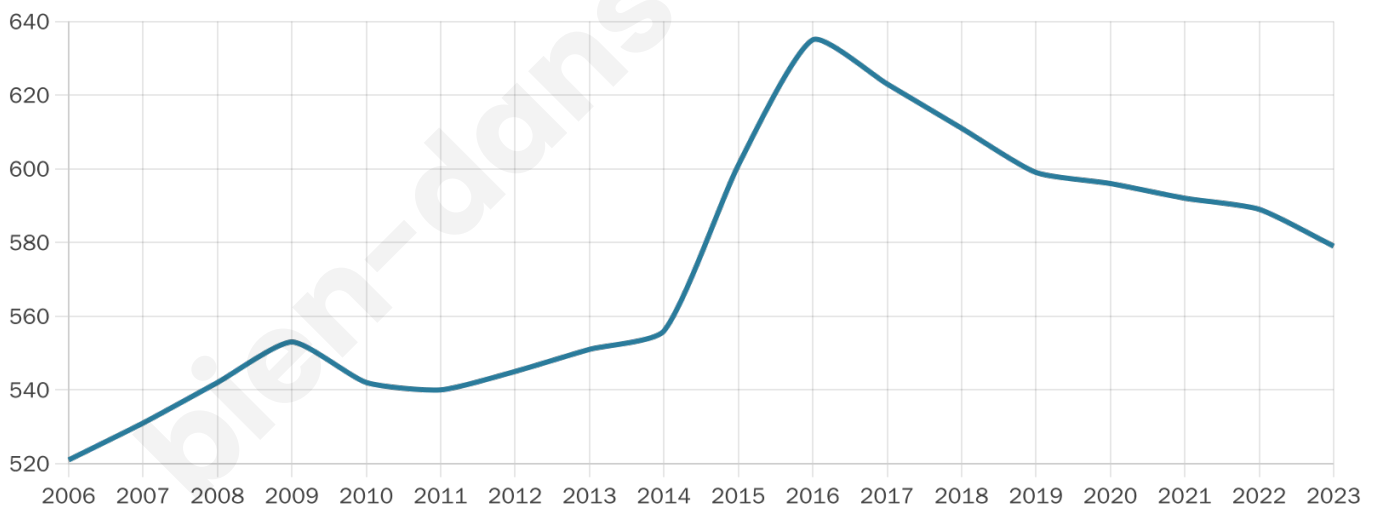

42 ans

Pop active

51.1%

Taux chômage

6.1%

Pop densité

83 h/km²

Revenu moyen

23 490 €/an

Evolution du nombre d'habitants

Sources : Institut national de la statistique et des études économiques (insee) selon Les dernières parutions officielles de 2024 portant sur les années 2020, 2021 et 2022.