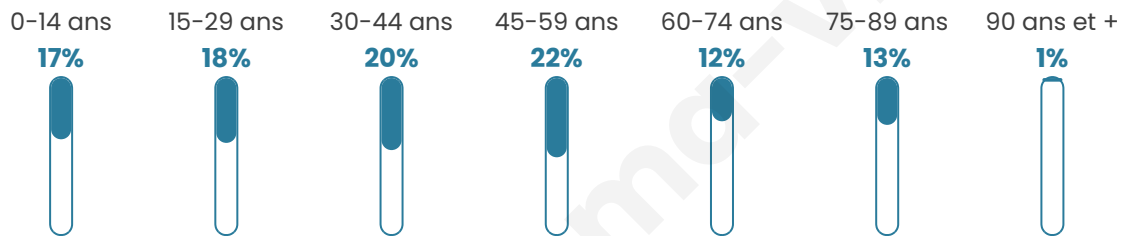

42 ans

Pop active

51.1%

Taux chômage

6.1%

Pop densité

83 h/km²

Revenu moyen

Tranche d'âge

Activité professionnelle

Niveau de diplôme

Composition des ménages

Profils électoraux

Premier tour

	Marine LE PEN	33.43 %
	Emmanuel MACRON	28.90 %
	Jean-Luc MÉLENCHON	15.58 %
	Éric ZEMMOUR	9.07 %
	Yannick JADOT	3.68 %
	Jean LASSALLE	3.12 %
	Valérie PÉCRESSE	2.27 %
	Nicolas DUPONT-AIGNAN	1.70 %
	Nathalie ARTHAUD	1.13 %
	Philippe POUTOU	0.57 %
	Fabien ROUSSEL	0.28 %
	Anne HIDALGO	0.28 %