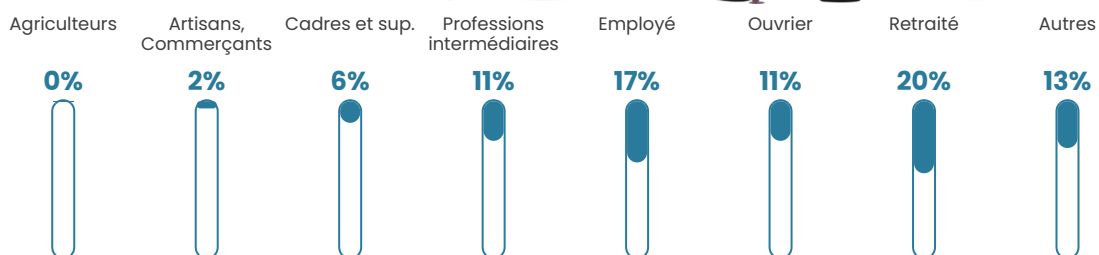

Pop densité

3 015 h/km²

Revenu moyen

21 490 €/an

Evolution du nombre d'habitants

Sources : Institut national de la statistique et des études économiques (insee) selon Les dernières parutions officielles de 2024 portant sur les années 2020, 2021 et 2022.

Tranche d'âge

Activité professionnelle

Niveau de diplôme

Composition des ménages

Profils électoraux

Premier tour

	Marine LE PEN	31.40 %
	Emmanuel MACRON	25.25 %
	Jean-Luc MÉLENCHON	21.80 %
	Éric ZEMMOUR	4.82 %
	Yannick JADOT	4.39 %
	Fabien ROUSSEL	3.13 %
	Valérie PÉCRESE	2.64 %
	Jean LASSALLE	1.90 %
	Nicolas DUPONT-AIGNAN	1.64 %
	Anne HIDALGO	1.56 %
	Philippe POUTOU	0.84 %
	Nathalie ARTHAUD	0.63 %