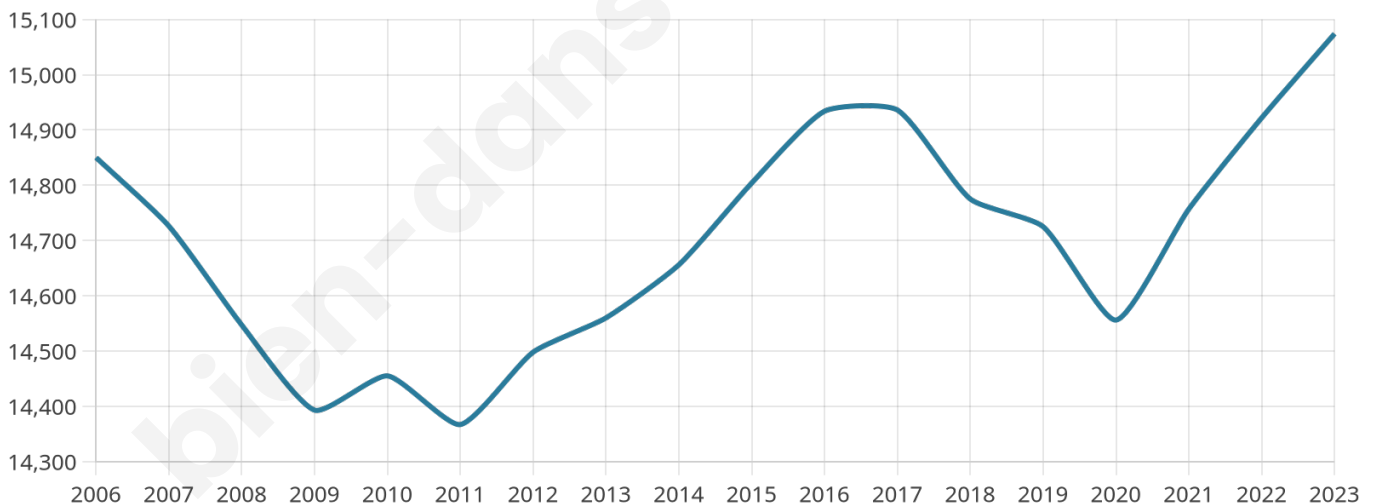

Nombre d'habitants

15 074

Age moyen

40 ans

Pop active

47.2%

Taux chômage

9.8%

Pop densité

3 015 h/km²

Revenu moyen

21 490 €/an

Evolution du nombre d'habitants

Sources : Institut national de la statistique et des études économiques (insee) selon Les dernières parutions officielles de 2024 portant sur les années 2020, 2021 et 2022.

Tranche d'âge

Activité professionnelle

Niveau de diplôme

Composition des ménages

Profils électoraux

Premier tour

	Marine LE PEN	31.40 %
	Emmanuel MACRON	25.25 %
	Jean-Luc MÉLENCHON	21.80 %
	Éric ZEMMOUR	4.82 %
	Yannick JADOT	4.39 %
	Fabien ROUSSEL	3.13 %
	Valérie PÉCRESE	2.64 %
	Jean LASSALLE	1.90 %
	Nicolas DUPONT-AIGNAN	1.64 %
	Anne HIDALGO	1.56 %
	Philippe POUTOU	0.84 %
	Nathalie ARTHAUD	0.63 %