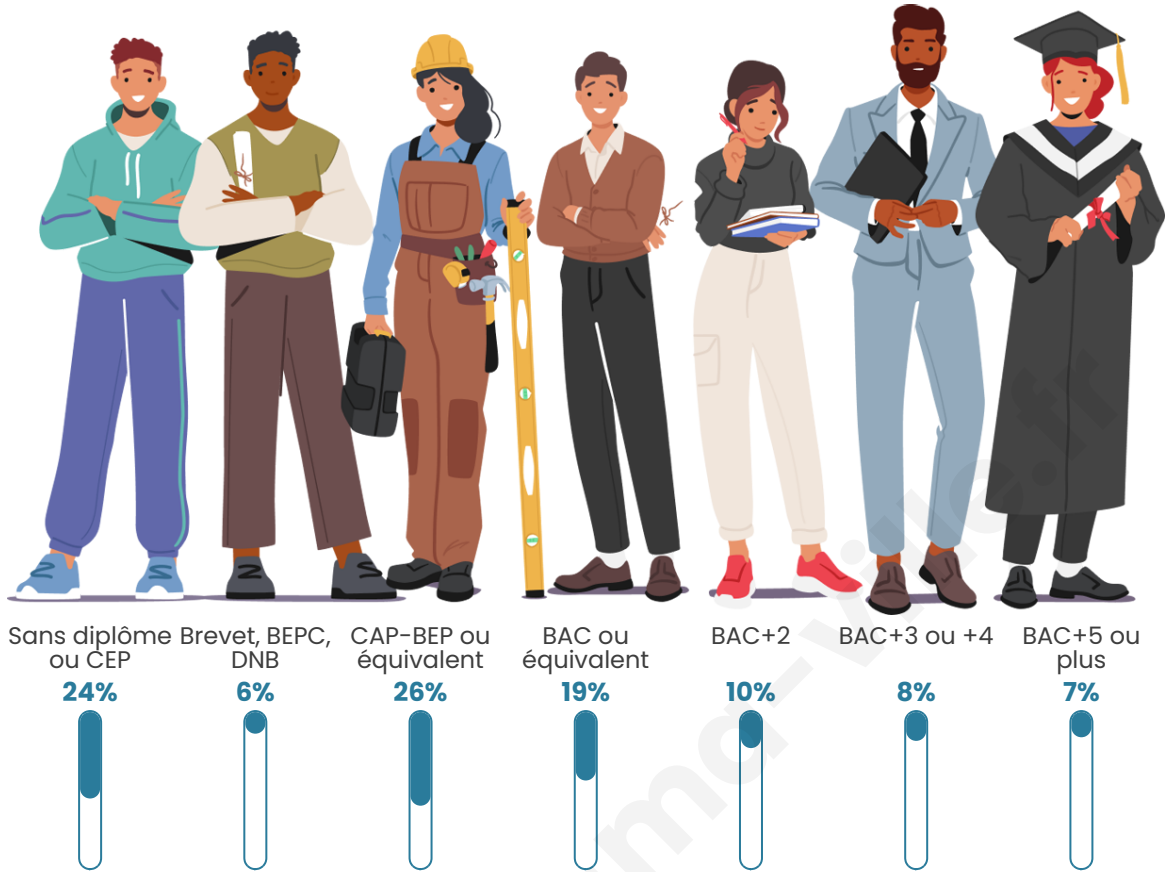

Nombre d'habitants

15 074

Age moyen

40 ans

Pop active

47.2%

Taux chômage

9.8%

Pop densité

3 015 h/km²

Revenu moyen

21 490 €/an

Evolution du nombre d'habitants

Sources : Institut national de la statistique et des études économiques (insee) selon Les dernières parutions officielles de 2024 portant sur les années 2020, 2021 et 2022.

Tranche d'âge

Activité professionnelle

Niveau de diplôme

Composition des ménages

Profils électoraux

Premier tour

	Marine LE PEN	31.40 %
	Emmanuel MACRON	25.25 %
	Jean-Luc MÉLENCHON	21.80 %
	Éric ZEMMOUR	4.82 %
	Yannick JADOT	4.39 %
	Fabien ROUSSEL	3.13 %
	Valérie PÉCRESE	2.64 %
	Jean LASSALLE	1.90 %
	Nicolas DUPONT-AIGNAN	1.64 %
	Anne HIDALGO	1.56 %
	Philippe POUTOU	0.84 %
	Nathalie ARTHAUD	0.63 %