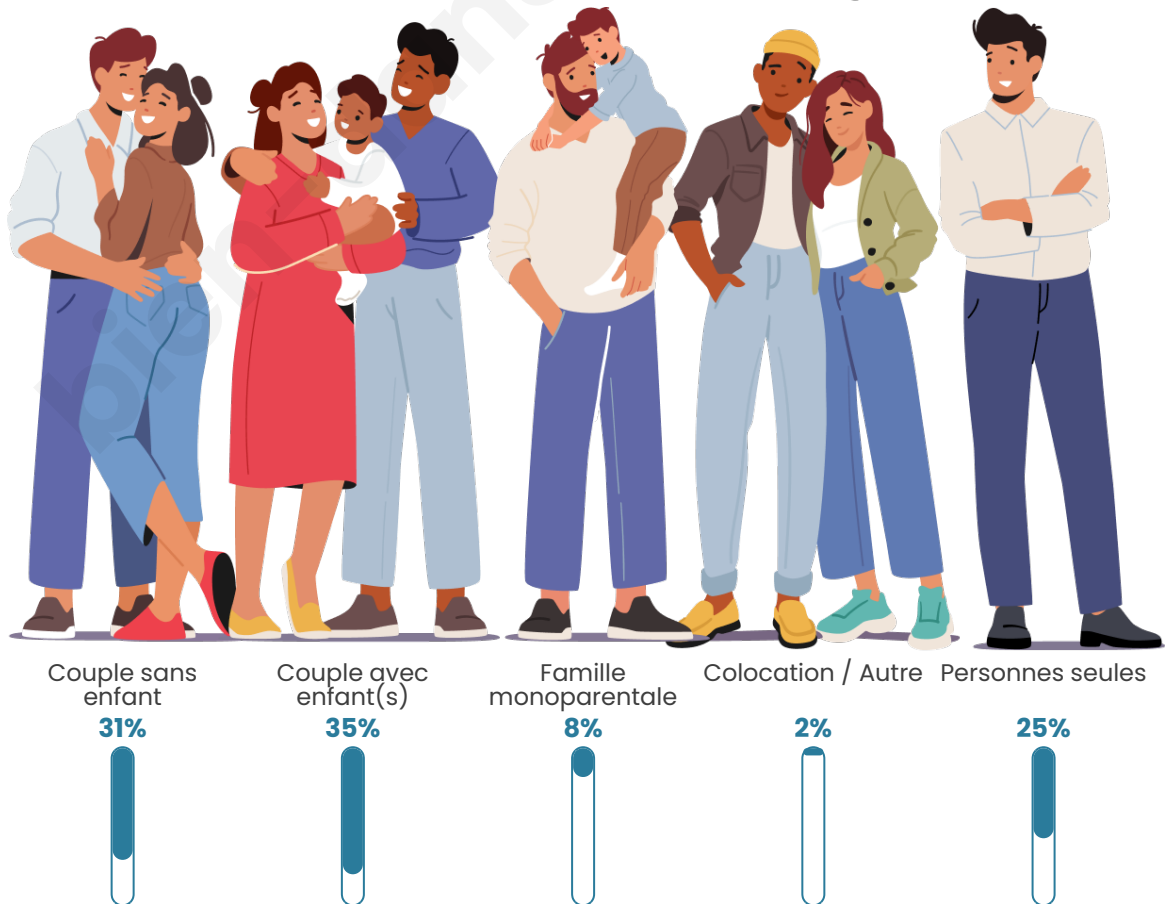

Nombre d'habitants

15 074

Age moyen

40 ans

Pop active

47.2%

Taux chômage

9.8%

Tranche d'âge

Activité professionnelle

Niveau de diplôme

Composition des ménages

Profils électoraux

Premier tour

	Marine LE PEN	31.40 %
	Emmanuel MACRON	25.25 %
	Jean-Luc MÉLENCHON	21.80 %
	Éric ZEMMOUR	4.82 %
	Yannick JADOT	4.39 %
	Fabien ROUSSEL	3.13 %
	Valérie PÉCRESE	2.64 %
	Jean LASSALLE	1.90 %
	Nicolas DUPONT-AIGNAN	1.64 %
	Anne HIDALGO	1.56 %
	Philippe POUTOU	0.84 %
	Nathalie ARTHAUD	0.63 %