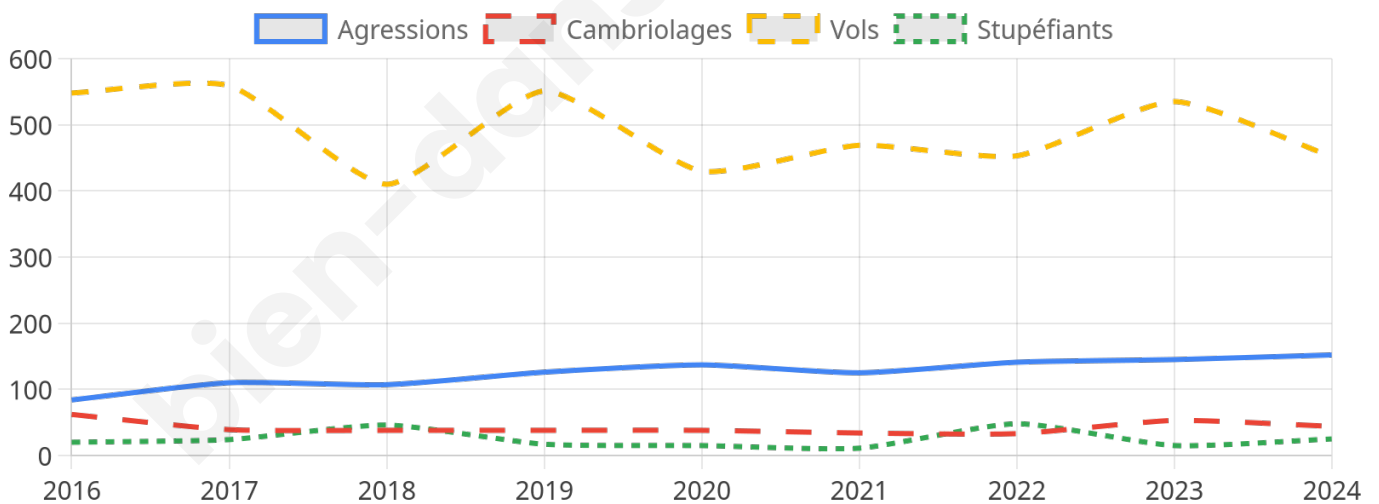

9 704 inscrits

Participation : 71.43%

Votes blancs : 1.59%

Votes nuls : 0.59%

Second tour

	Emmanuel MACRON	50,14 %
	Marine LE PEN	49,86 %

9 708 inscrits

Participation : 70.75%

Votes blancs : 5.58%

Votes nuls : 2.08%

Sécurité

Agressions physiques / sexuelles

152

Cambriolages

44

Vols / dégradations

452

Stupéfiants

25

Evolution du nombre d'infractions

Pour comparer

(en proportion du nombre d'habitants)

Sources : Bases statistiques communale, départementale et régionale de la délinquance enregistrée par la police et la gendarmerie nationales selon les dernières parutions officielles de 2025 portant sur l'année 2024 (data.gouv.fr).