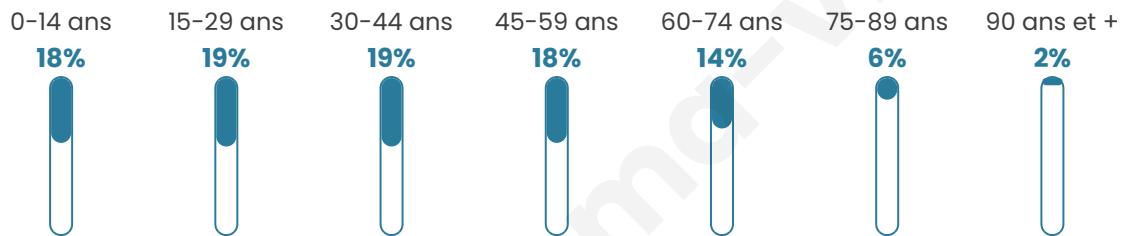

Nombre d'habitants

15 074

Age moyen

40 ans

Pop active

47.2%

Taux chômage

9.8%

Pop densité

3 015 h/km²

Revenu moyen

21 490 €/an

Evolution du nombre d'habitants

Sources : Institut national de la statistique et des études économiques (insee) selon Les dernières parutions officielles de 2024 portant sur les années 2020, 2021 et 2022.

Tranche d'âge

Activité professionnelle

Niveau de diplôme

Composition des ménages

Profils électoraux

Premier tour

	Marine LE PEN	31.40 %
	Emmanuel MACRON	25.25 %
	Jean-Luc MÉLENCHON	21.80 %
	Éric ZEMMOUR	4.82 %
	Yannick JADOT	4.39 %
	Fabien ROUSSEL	3.13 %
	Valérie PÉCRESE	2.64 %
	Jean LASSALLE	1.90 %
	Nicolas DUPONT-AIGNAN	1.64 %
	Anne HIDALGO	1.56 %
	Philippe POUTOU	0.84 %
	Nathalie ARTHAUD	0.63 %