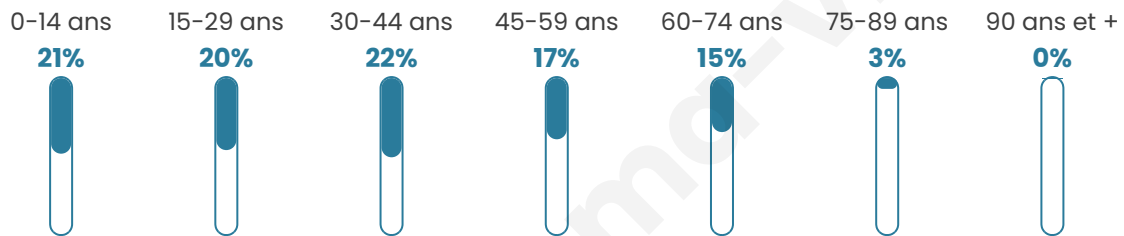

37 ans

Pop active

46.7%

Taux chômage

7.2%

Pop densité

101 h/km²

Revenu moyen

20 930 €/an

Evolution du nombre d'habitants

Sources : Institut national de la statistique et des études économiques (insee) selon Les dernières parutions officielles de 2024 portant sur les années 2020, 2021 et 2022.

Tranche d'âge

Activité professionnelle

Niveau de diplôme

Composition des ménages

Profils électoraux

Premier tour

Marine LE PEN 54.65 %

Emmanuel
MACRON 21.51 %