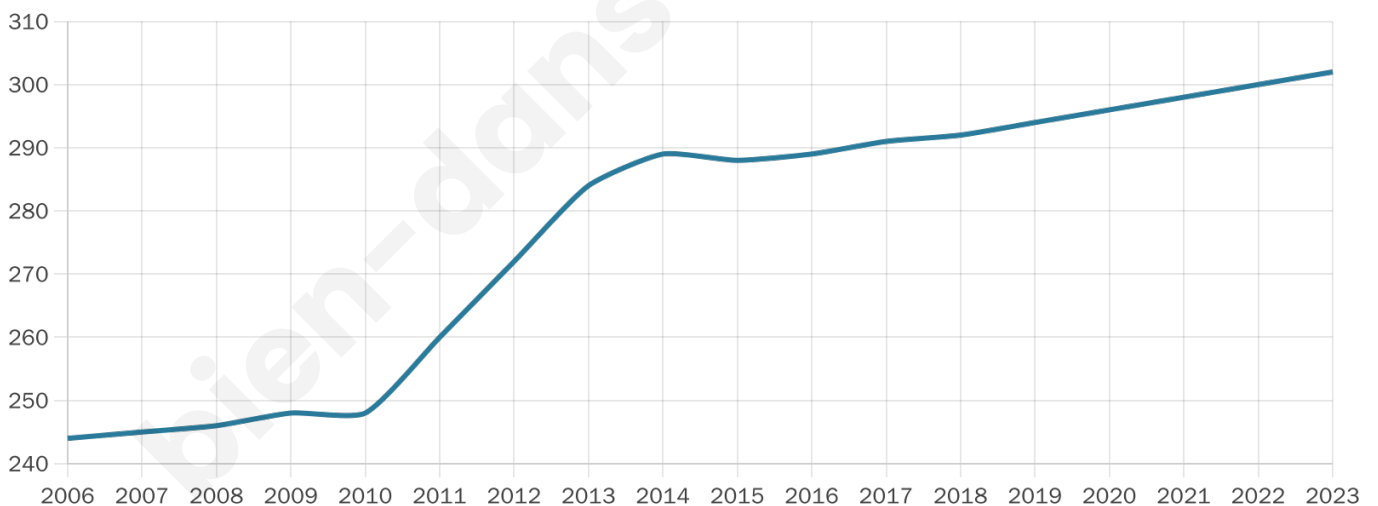

37 ans

Pop active

46.7%

Taux chômage

7.2%

Pop densité

101 h/km²

Revenu moyen

20 930 €/an

Evolution du nombre d'habitants

Sources : Institut national de la statistique et des études économiques (insee) selon Les dernières parutions officielles de 2024 portant sur les années 2020, 2021 et 2022.

Tranche d'âge

Activité professionnelle

Niveau de diplôme

Composition des ménages

Profils électoraux

Premier tour

Marine LE PEN 54.65 %

Emmanuel
MACRON 21.51 %