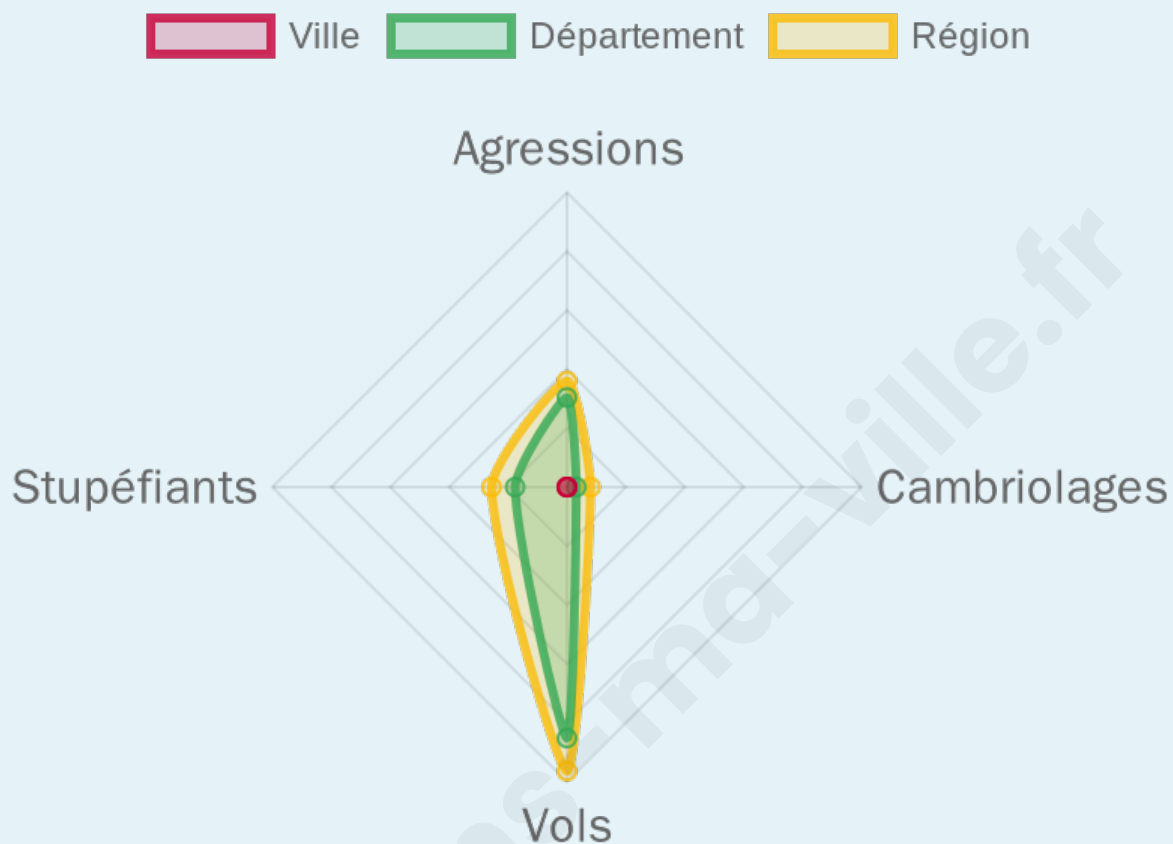

Pour comparer

(en proportion du nombre d'habitants)

Sources : Bases statistiques communale, départementale et régionale de la délinquance enregistrée par la police et la gendarmerie nationales selon les dernières parutions officielles de 2025 portant sur l'année 2024 ([data.gouv](https://data.gouv.fr)).

Agressions physiques / sexuelles : Violences sexuelles, coups et blessures volontaires intrafamiliaux, coups et blessures volontaires, autres coups, blessures volontaires et vols violents sans arme.

Cambriolages : Cambriolages de logements.

Vols : Vols avec armes, vols d'accessoires sur véhicules, vols dans les véhicules, vols de véhicules, vols sans violence contre des personnes, destructions, dégradations volontaires et escroqueries.

Stupéfiants : Trafic de stupéfiants dont (AFD) et usage de stupéfiants.