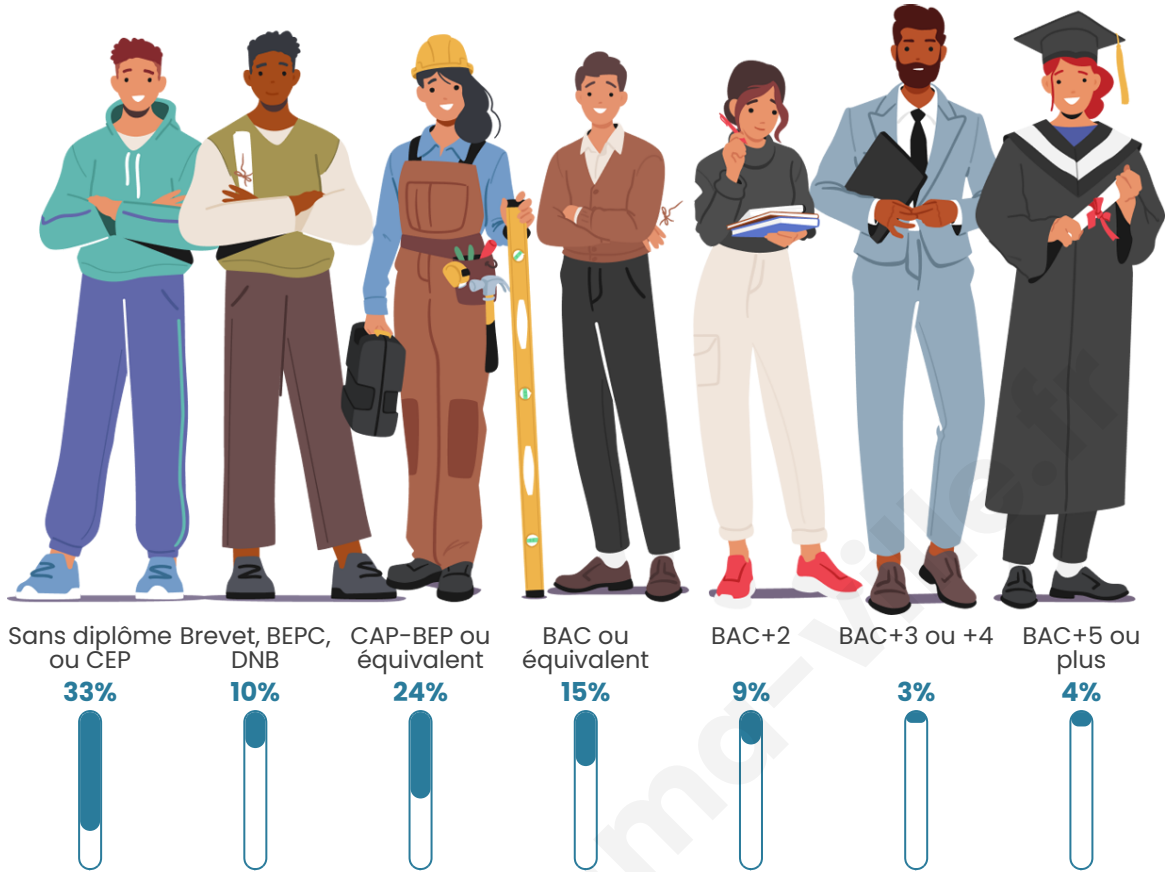

Tranche d'âge

Activité professionnelle

Niveau de diplôme

Composition des ménages

Profils électoraux

Premier tour

Marine LE PEN 54.65 %

Emmanuel
MACRON 21.51 %