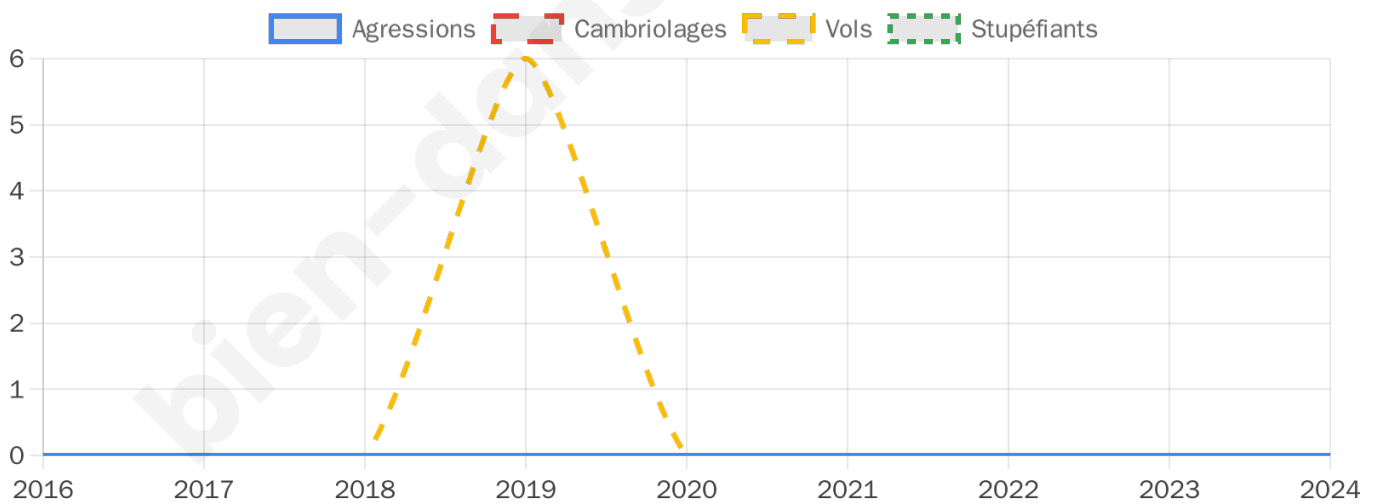

Marine LE PEN

72,19 %

218 inscrits

Participation : 81.65%

Votes blancs : 3.37%

Votes nuls : 1.69%

bien-dans-ma-ville.fr

Sécurité

Evolution du nombre d'infractions

Pour comparer

(en proportion du nombre d'habitants)

Sources : Bases statistiques communale, départementale et régionale de la délinquance enregistrée par la police et la gendarmerie nationales selon les dernières parutions officielles de 2025 portant sur l'année 2024 ([data.gouv](https://data.gouv.fr)).