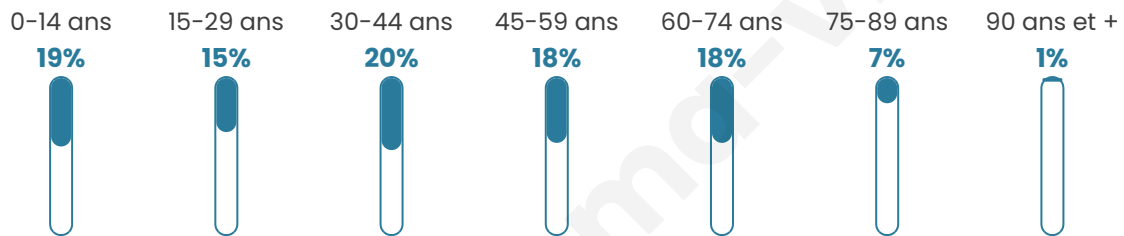

7 626

Age moyen

41 ans

Pop active

47.8%

Taux chômage

5.4%

Pop densité

99 h/km²

Revenu moyen

22 630 €/an

Evolution du nombre d'habitants

Sources : Institut national de la statistique et des études économiques (insee) selon Les dernières parutions officielles de 2024 portant sur les années 2020, 2021 et 2022.

Tranche d'âge

Activité professionnelle

Niveau de diplôme

Composition des ménages

Profils électoraux

Premier tour

	Emmanuel MACRON	23.99 %
	Marine LE PEN	19.07 %
	Jean LASSALLE	18.95 %
	Jean-Luc MÉLENCHON	15.51 %
	Éric ZEMMOUR	5.39 %
	Yannick JADOT	4.87 %
	Valérie PÉCRESE	3.46 %
	Philippe POUTOU	2.70 %
	Fabien ROUSSEL	2.27 %
	Anne HIDALGO	1.84 %
	Nicolas DUPONT- AIGNAN	1.53 %
	Nathalie ARTHAUD	0.43 %

5 508 inscrits

Participation : 77.85%

Votes blancs : 1.61%

Votes nuls : 0.68%

Second tour

	Emmanuel MACRON	58,49 %
	Marine LE PEN	41,51 %

5 511 inscrits

Participation : 75.76%