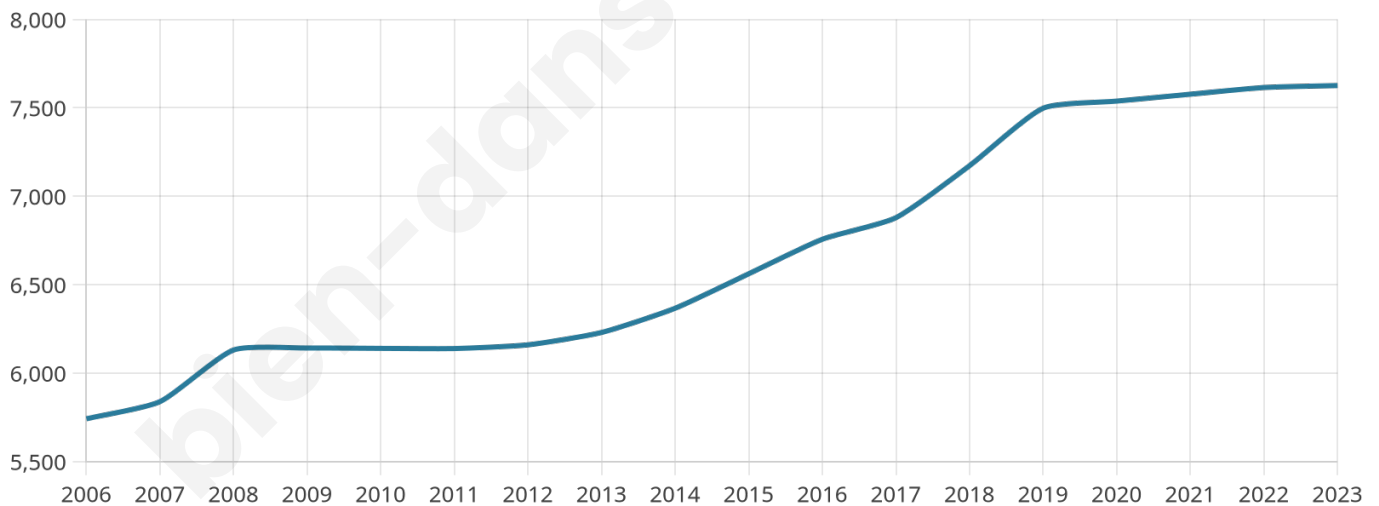

7 626

Age moyen

41 ans

Pop active

47.8%

Taux chômage

5.4%

Pop densité

99 h/km²

Revenu moyen

22 630 €/an

Evolution du nombre d'habitants

Sources : Institut national de la statistique et des études économiques (insee) selon Les dernières parutions officielles de 2024 portant sur les années 2020, 2021 et 2022.