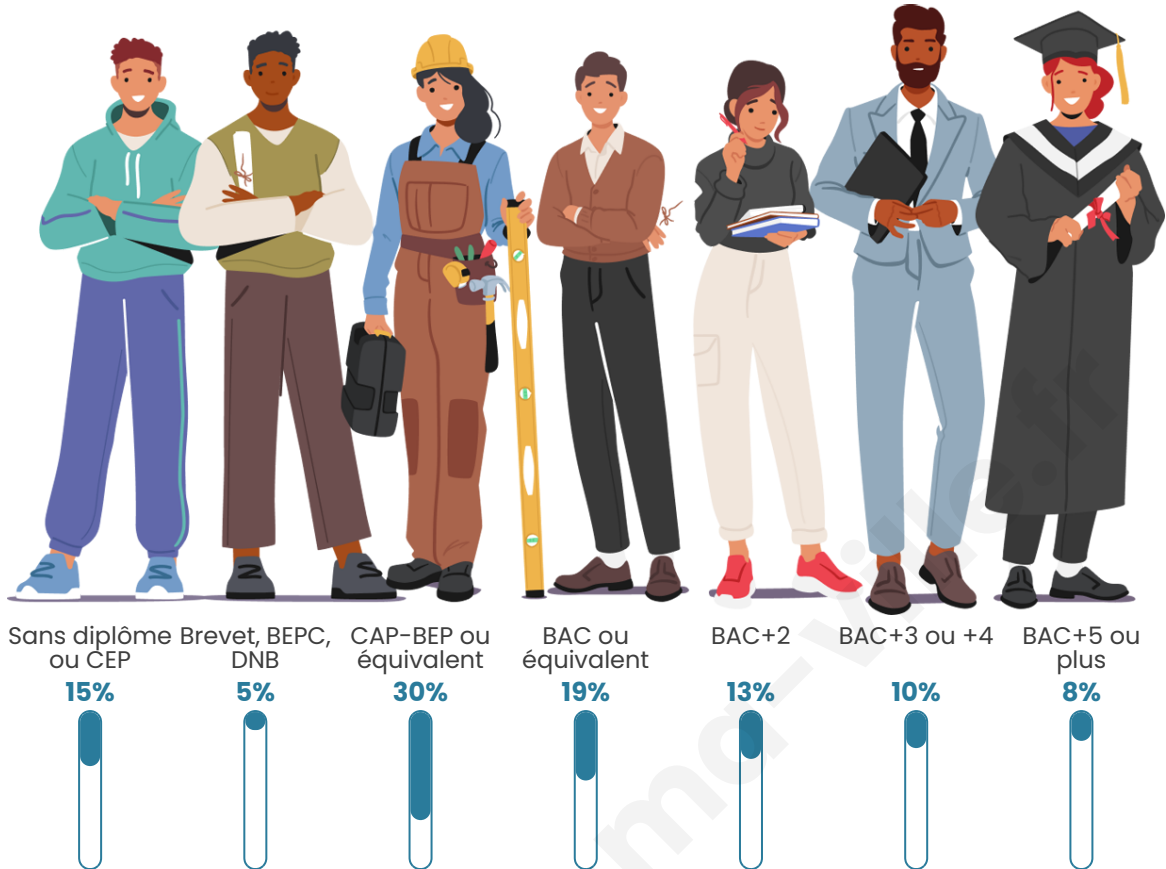

Tranche d'âge

Activité professionnelle

Niveau de diplôme

Composition des ménages

Profils électoraux

Premier tour

	Emmanuel MACRON	23.99 %
	Marine LE PEN	19.07 %
	Jean LASSALLE	18.95 %
	Jean-Luc MÉLENCHON	15.51 %
	Éric ZEMMOUR	5.39 %
	Yannick JADOT	4.87 %
	Valérie PÉCRESE	3.46 %
	Philippe POUTOU	2.70 %
	Fabien ROUSSEL	2.27 %
	Anne HIDALGO	1.84 %
	Nicolas DUPONT- AIGNAN	1.53 %
	Nathalie ARTHAUD	0.43 %