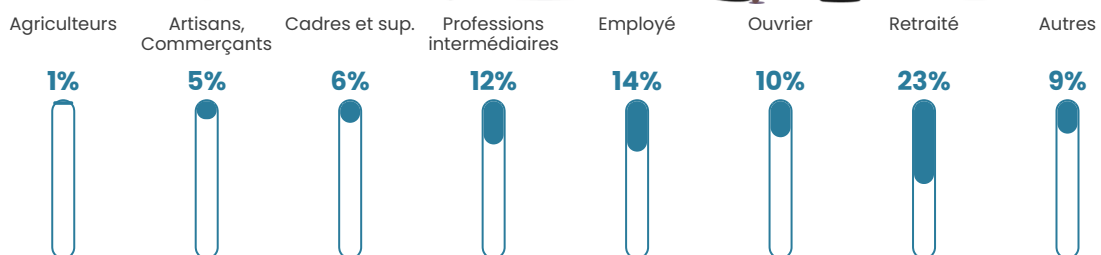

99 h/km²

Revenu moyen

22 630 €/an

Evolution du nombre d'habitants

Sources : Institut national de la statistique et des études économiques (insee) selon Les dernières parutions officielles de 2024 portant sur les années 2020, 2021 et 2022.

Tranche d'âge

Activité professionnelle

Niveau de diplôme

Composition des ménages

Profils électoraux

Premier tour

	Emmanuel MACRON	23.99 %
	Marine LE PEN	19.07 %
	Jean LASSALLE	18.95 %
	Jean-Luc MÉLENCHON	15.51 %
	Éric ZEMMOUR	5.39 %
	Yannick JADOT	4.87 %
	Valérie PÉCRESE	3.46 %
	Philippe POUTOU	2.70 %
	Fabien ROUSSEL	2.27 %
	Anne HIDALGO	1.84 %
	Nicolas DUPONT- AIGNAN	1.53 %
	Nathalie ARTHAUD	0.43 %