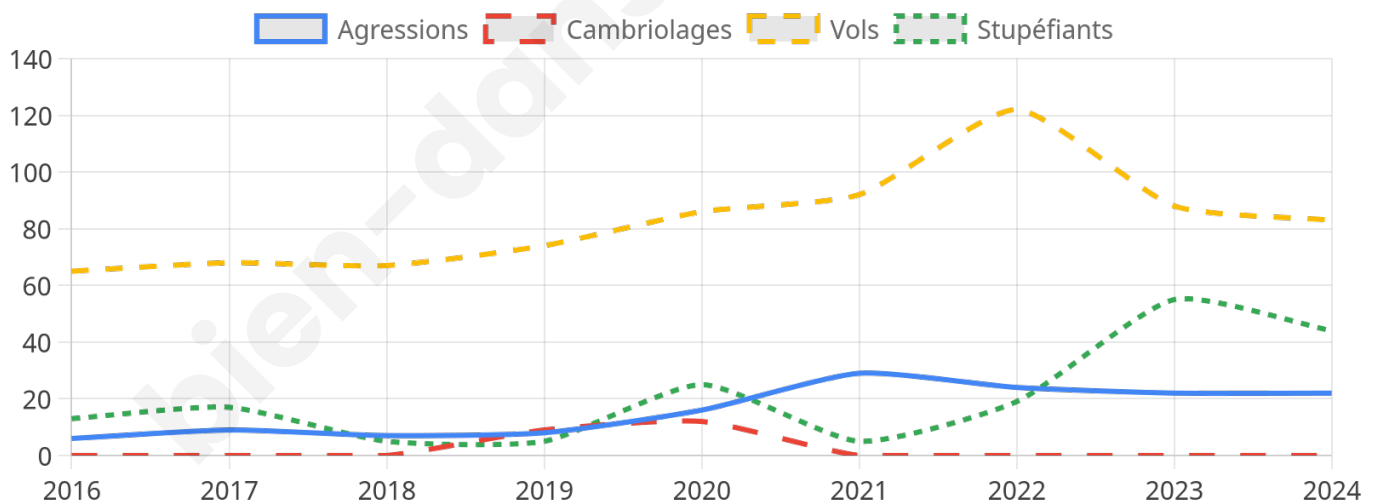

5 508 inscrits

Participation : 77.85%

Votes blancs : 1.61%

Votes nuls : 0.68%

Second tour

	Emmanuel MACRON	58,49 %
	Marine LE PEN	41,51 %

5 511 inscrits

Participation : 75.76%

Votes blancs : 7.69%

Votes nuls : 3.45%

Sécurité

Agressions physiques / sexuelles

22

Cambriolages

0

Vols / dégradations

83

Stupéfiants

44

Evolution du nombre d'infractions

Pour comparer

(en proportion du nombre d'habitants)

Sources : Bases statistiques communale, départementale et régionale de la délinquance enregistrée par la police et la gendarmerie nationales selon les dernières parutions officielles de 2025 portant sur l'année 2024 ([data.gouv](https://data.gouv.fr)).