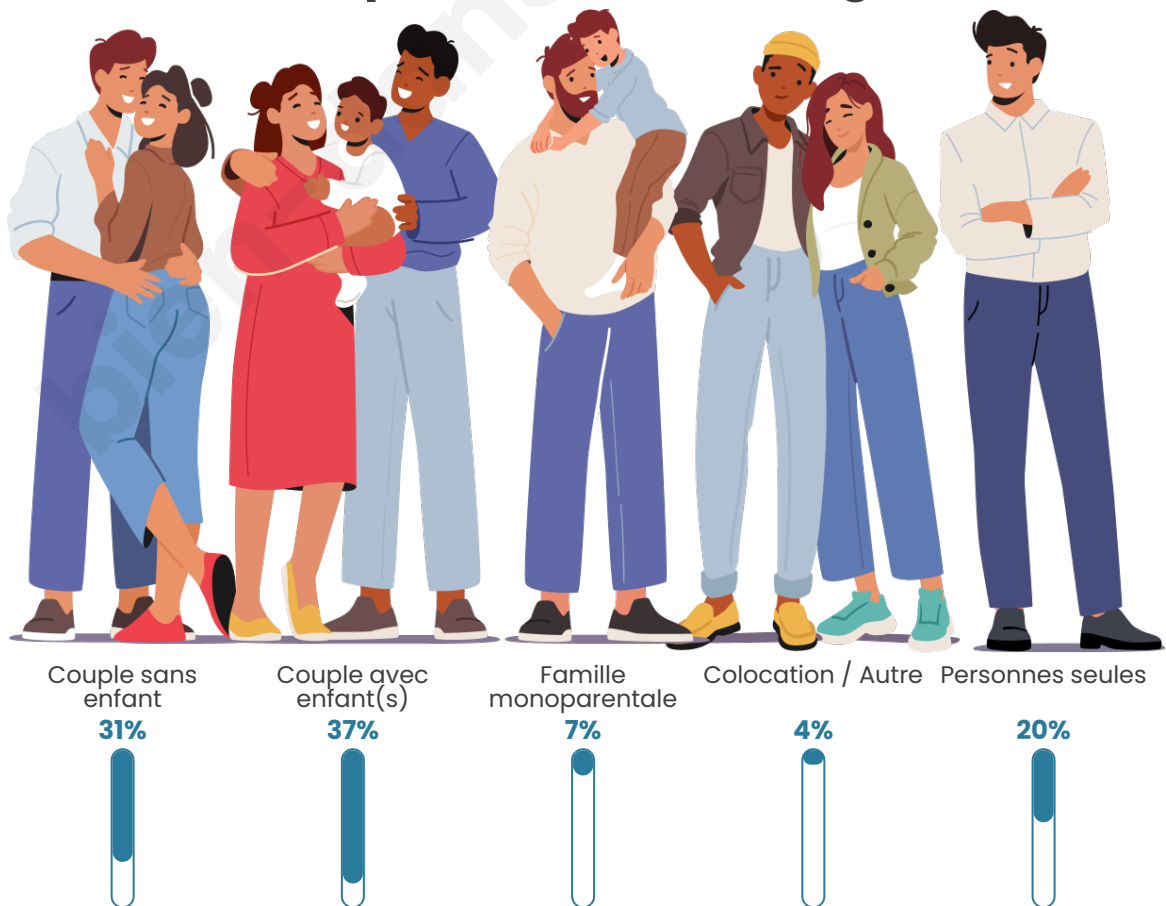

Tranche d'âge

Activité professionnelle

Niveau de diplôme

Composition des ménages

Profils électoraux

Premier tour

	Emmanuel MACRON	23.99 %
	Marine LE PEN	19.07 %
	Jean LASSALLE	18.95 %
	Jean-Luc MÉLENCHON	15.51 %
	Éric ZEMMOUR	5.39 %
	Yannick JADOT	4.87 %
	Valérie PÉCRESE	3.46 %
	Philippe POUTOU	2.70 %
	Fabien ROUSSEL	2.27 %
	Anne HIDALGO	1.84 %
	Nicolas DUPONT- AIGNAN	1.53 %
	Nathalie ARTHAUD	0.43 %