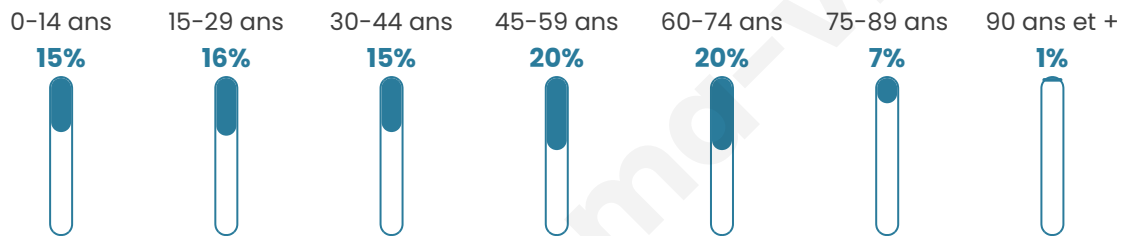

Age moyen

43 ans

Pop active

44.8%

Taux chômage

11.5%

Pop densité

18 h/km²

Revenu moyen

23 070 €/an

Evolution du nombre d'habitants

Sources : Institut national de la statistique et des études économiques (insee) selon Les dernières parutions officielles de 2024 portant sur les années 2020, 2021 et 2022.

Tranche d'âge

Activité professionnelle

Niveau de diplôme

Composition des ménages

Profils électoraux

Premier tour

	Marine LE PEN	41.18 %
	Emmanuel MACRON	36.76 %
	Jean-Luc MÉLENCHON	8.09 %
	Éric ZEMMOUR	6.62 %
	Nicolas DUPONT-AIGNAN	2.94 %
	Fabien ROUSSEL	1.47 %
	Jean LASSALLE	0.74 %
	Anne HIDALGO	0.74 %
	Yannick JADOT	0.74 %
	Valérie PÉCRESSE	0.74 %
	Nathalie ARTHAUD	0.00 %
	Philippe POUTOU	0.00 %

189 inscrits

Participation : 74.6%
Votes blancs : 2.84%
Votes nuls : 0.71%

Second tour

	Emmanuel MACRON	43,51 %
	Marine LE PEN	56,49 %

189 inscrits

Participation : 73.54%
Votes blancs : 2.88%
Votes nuls : 2.88%