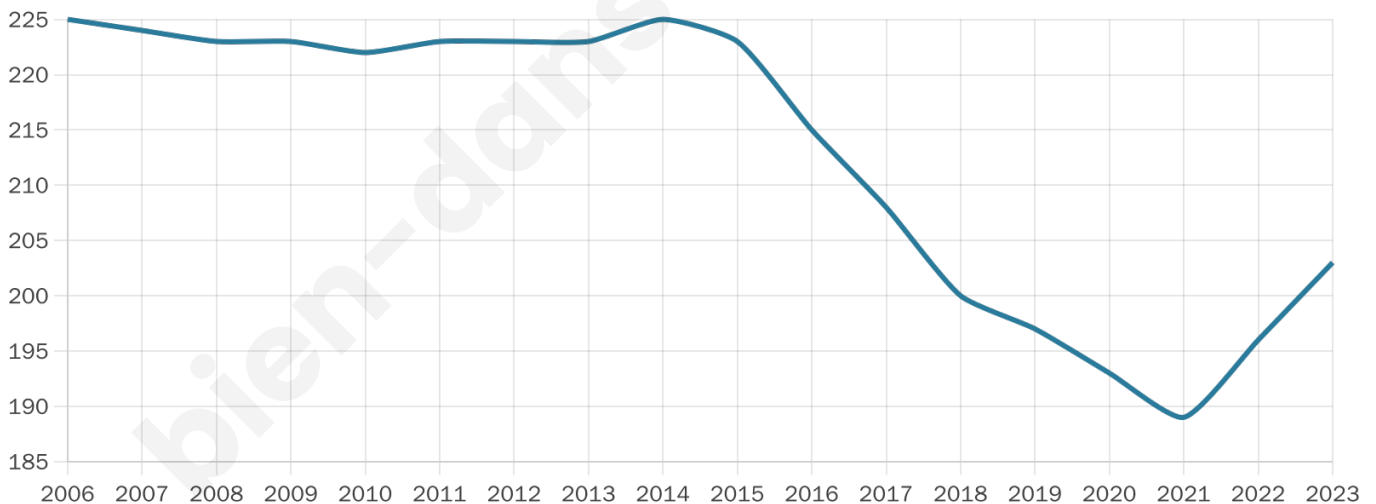

Age moyen

43 ans

Pop active

44.8%

Taux chômage

11.5%

Pop densité

18 h/km²

Revenu moyen

23 070 €/an

Evolution du nombre d'habitants

Sources : Institut national de la statistique et des études économiques (insee) selon Les dernières parutions officielles de 2024 portant sur les années 2020, 2021 et 2022.