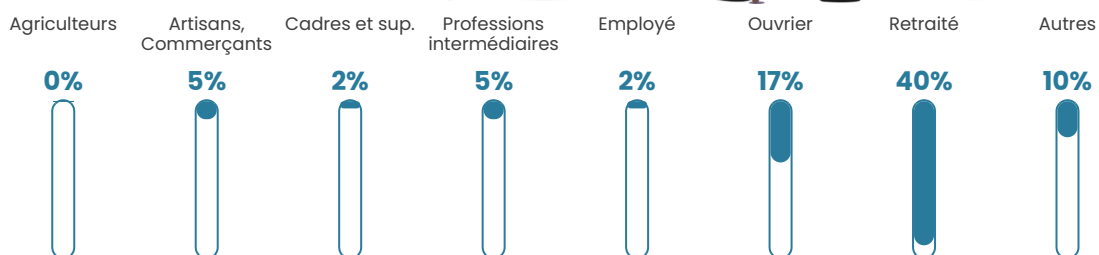

Revenu moyen

23 070 €/an

Evolution du nombre d'habitants

Sources : Institut national de la statistique et des études économiques (insee) selon Les dernières parutions officielles de 2024 portant sur les années 2020, 2021 et 2022.

Tranche d'âge

Activité professionnelle

Niveau de diplôme

Composition des ménages

Profils électoraux

Premier tour

	Marine LE PEN	41.18 %
	Emmanuel MACRON	36.76 %
	Jean-Luc MÉLENCHON	8.09 %
	Éric ZEMMOUR	6.62 %
	Nicolas DUPONT-AIGNAN	2.94 %
	Fabien ROUSSEL	1.47 %
	Jean LASSALLE	0.74 %
	Anne HIDALGO	0.74 %
	Yannick JADOT	0.74 %
	Valérie PÉCRESSE	0.74 %
	Nathalie ARTHAUD	0.00 %
	Philippe POUTOU	0.00 %