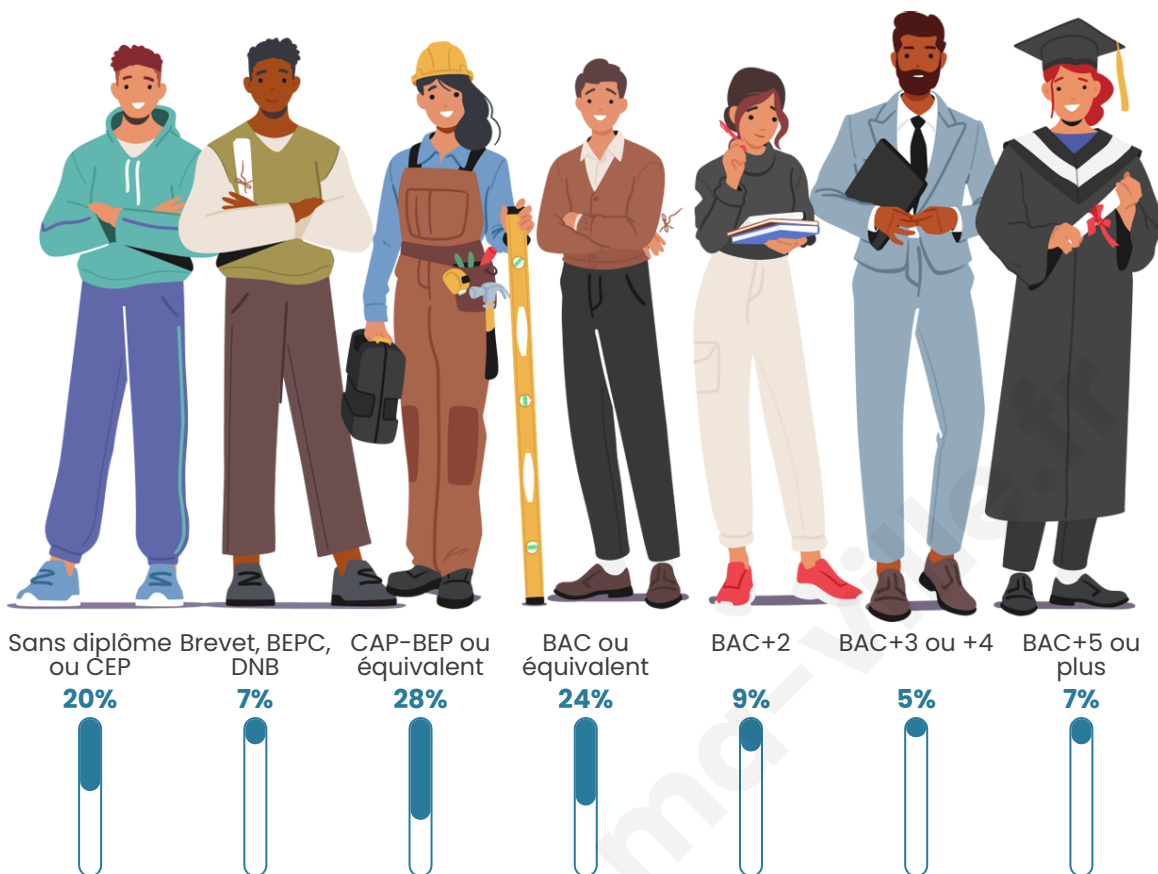

Age moyen

43 ans

Pop active

44.8%

Taux chômage

11.5%

Pop densité

18 h/km²

Tranche d'âge

Activité professionnelle

Niveau de diplôme

Composition des ménages

Profils électoraux

Premier tour

	Marine LE PEN	41.18 %
	Emmanuel MACRON	36.76 %
	Jean-Luc MÉLENCHON	8.09 %
	Éric ZEMMOUR	6.62 %
	Nicolas DUPONT-AIGNAN	2.94 %
	Fabien ROUSSEL	1.47 %
	Jean LASSALLE	0.74 %
	Anne HIDALGO	0.74 %
	Yannick JADOT	0.74 %
	Valérie PÉCRESSE	0.74 %
	Nathalie ARTHAUD	0.00 %
	Philippe POUTOU	0.00 %