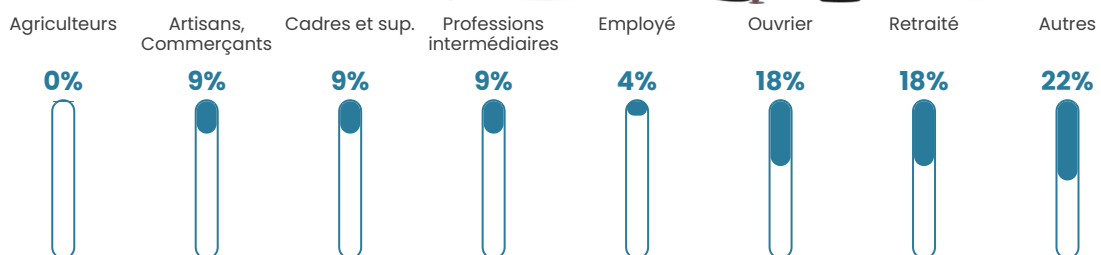

42 ans

Pop active

49.1%

Taux chômage

4.1%

Pop densité

22 h/km²

Revenu moyen

21 980 €/an

Evolution du nombre d'habitants

Sources : Institut national de la statistique et des études économiques (insee) selon Les dernières parutions officielles de 2024 portant sur les années 2020, 2021 et 2022.

Tranche d'âge

Activité professionnelle

Niveau de diplôme

Composition des ménages

Profils électoraux

Premier tour

	Marine LE PEN	45.33 %
	Emmanuel MACRON	21.33 %
	Jean-Luc MÉLENCHON	20.00 %
	Éric ZEMMOUR	6.67 %
	Valérie PÉCRESSE	2.67 %
	Jean LASSALLE	1.33 %
	Yannick JADOT	1.33 %
	Nicolas DUPONT-AIGNAN	1.33 %
	Nathalie ARTHAUD	0.00 %
	Fabien ROUSSEL	0.00 %
	Anne HIDALGO	0.00 %
	Philippe POUTOU	0.00 %