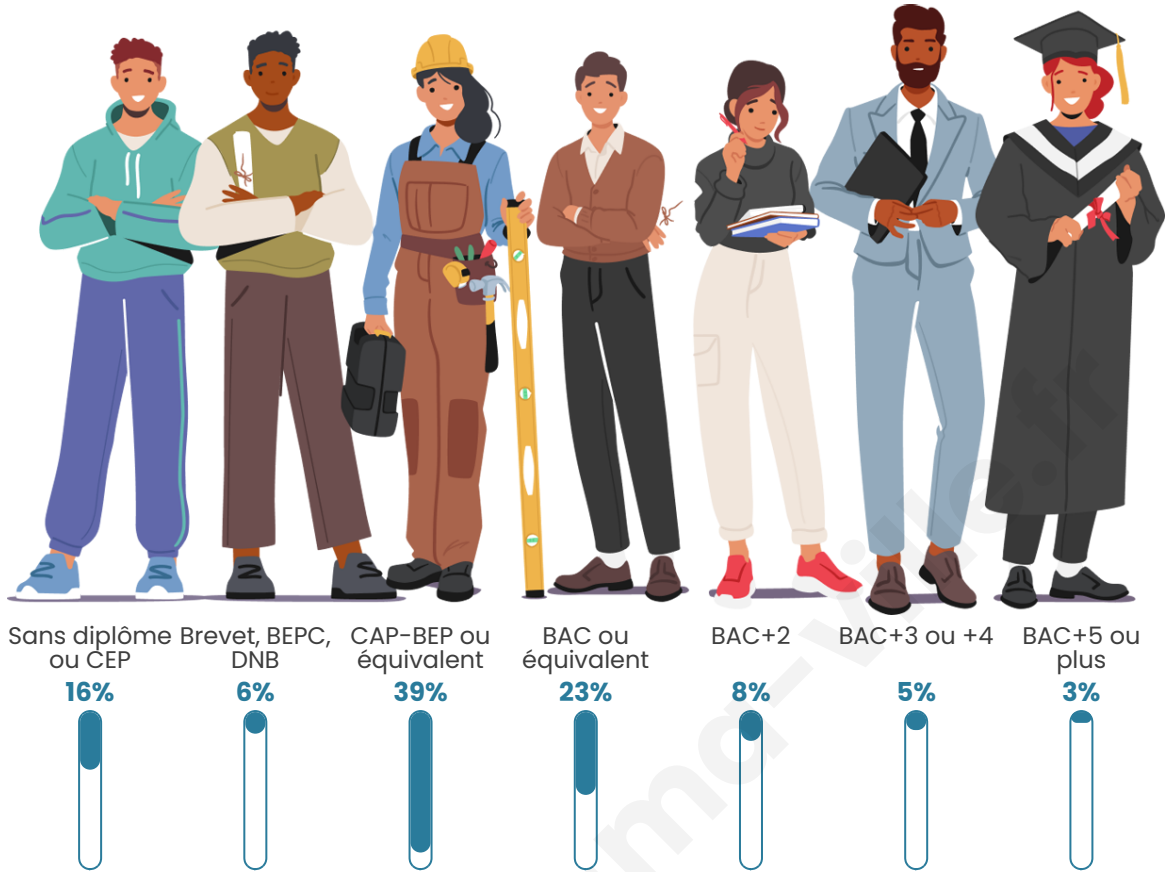

Tranche d'âge

Activité professionnelle

Niveau de diplôme

Composition des ménages

Profils électoraux

Premier tour

	Marine LE PEN	45.33 %
	Emmanuel MACRON	21.33 %
	Jean-Luc MÉLENCHON	20.00 %
	Éric ZEMMOUR	6.67 %
	Valérie PÉCRESSE	2.67 %
	Jean LASSALLE	1.33 %
	Yannick JADOT	1.33 %
	Nicolas DUPONT-AIGNAN	1.33 %
	Nathalie ARTHAUD	0.00 %
	Fabien ROUSSEL	0.00 %
	Anne HIDALGO	0.00 %
	Philippe POUTOU	0.00 %