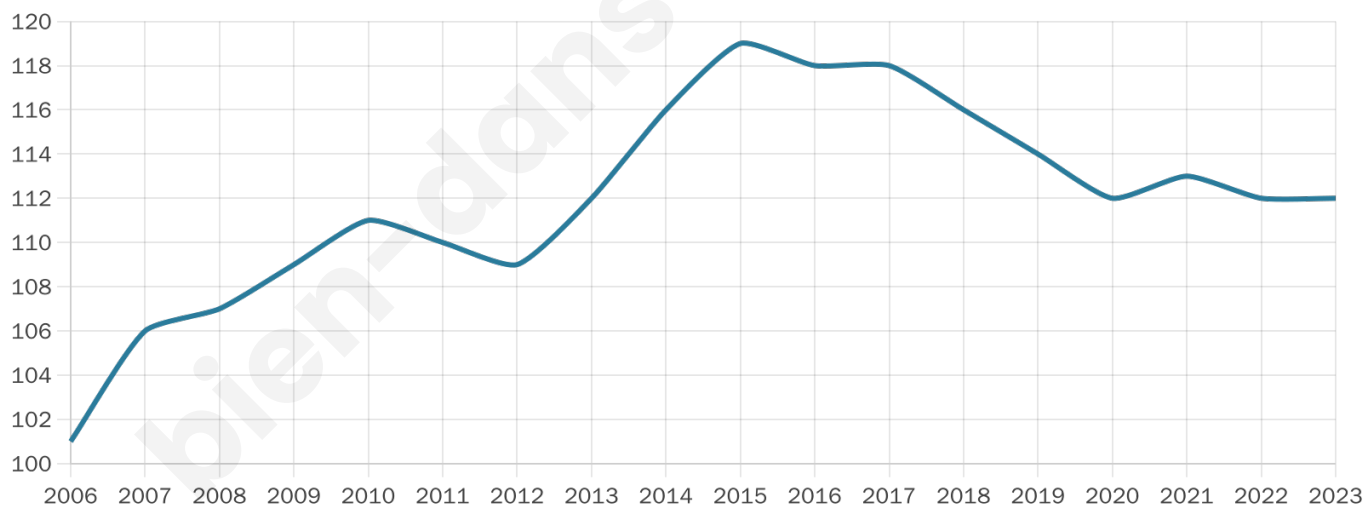

42 ans

Pop active

49.1%

Taux chômage

4.1%

Pop densité

22 h/km²

Revenu moyen

21 980 €/an

Evolution du nombre d'habitants

Sources : Institut national de la statistique et des études économiques (insee) selon Les dernières parutions officielles de 2024 portant sur les années 2020, 2021 et 2022.