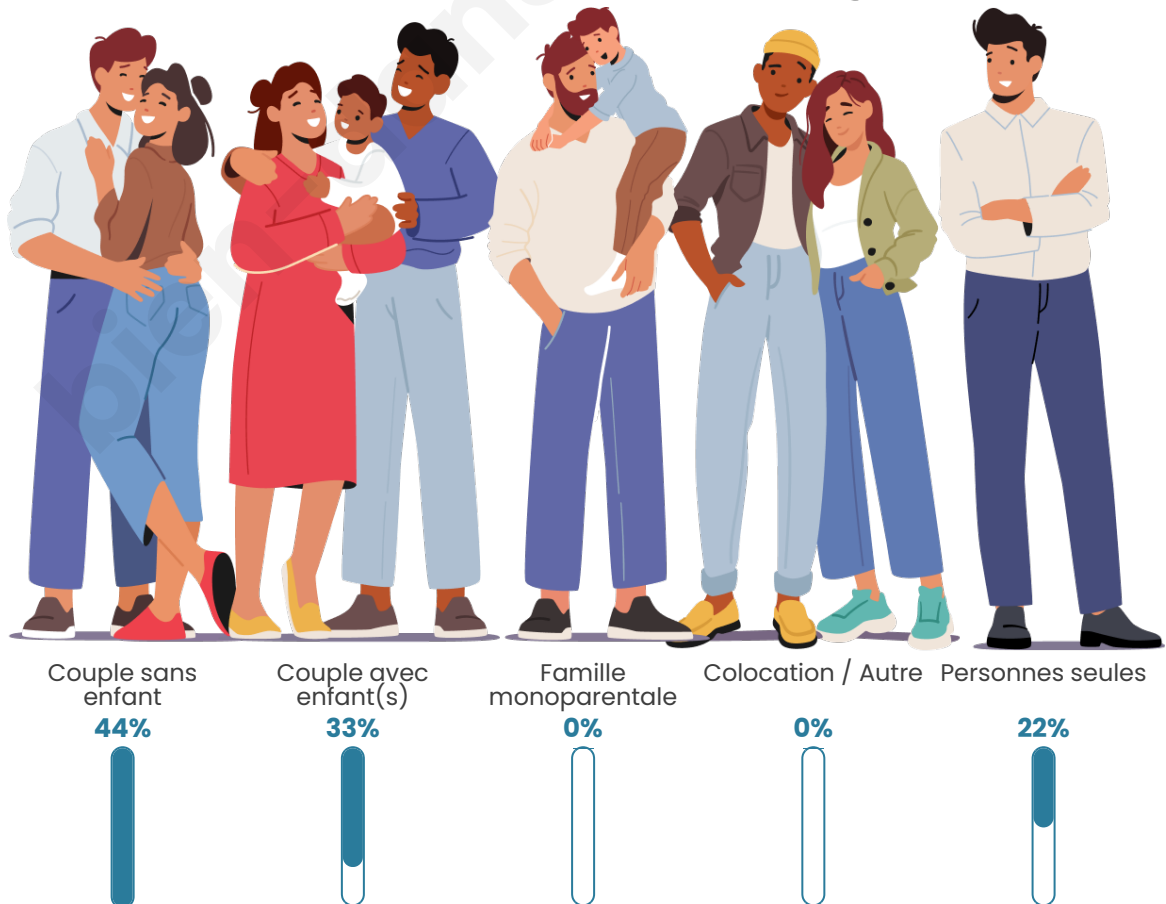

Tranche d'âge

Activité professionnelle

Niveau de diplôme

Composition des ménages

Profils électoraux

Premier tour

	Marine LE PEN	45.33 %
	Emmanuel MACRON	21.33 %
	Jean-Luc MÉLENCHON	20.00 %
	Éric ZEMMOUR	6.67 %
	Valérie PÉCRESSE	2.67 %
	Jean LASSALLE	1.33 %
	Yannick JADOT	1.33 %
	Nicolas DUPONT-AIGNAN	1.33 %
	Nathalie ARTHAUD	0.00 %
	Fabien ROUSSEL	0.00 %
	Anne HIDALGO	0.00 %
	Philippe POUTOU	0.00 %