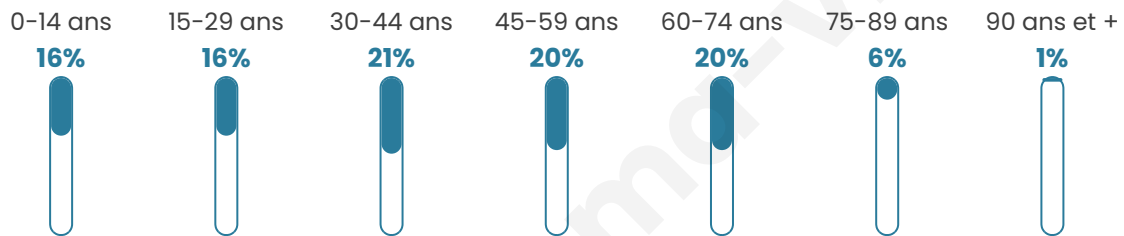

Situation géographique

i Informations clés

- **Région** : Grand Est
- **Département** : Meuse
- **Code postal** : 55160
- **Superficie** : 5 km²

Statistiques sur la population

Nombre d'habitants

112

Age moyen

42 ans

Pop active

49.1%

Taux chômage

4.1%

Pop densité

22 h/km²

Revenu moyen

Tranche d'âge

Activité professionnelle

Niveau de diplôme

Composition des ménages

Profils électoraux

Premier tour

	Marine LE PEN	45.33 %
	Emmanuel MACRON	21.33 %
	Jean-Luc MÉLENCHON	20.00 %
	Éric ZEMMOUR	6.67 %
	Valérie PÉCRESSE	2.67 %
	Jean LASSALLE	1.33 %
	Yannick JADOT	1.33 %
	Nicolas DUPONT-AIGNAN	1.33 %
	Nathalie ARTHAUD	0.00 %
	Fabien ROUSSEL	0.00 %
	Anne HIDALGO	0.00 %
	Philippe POUTOU	0.00 %